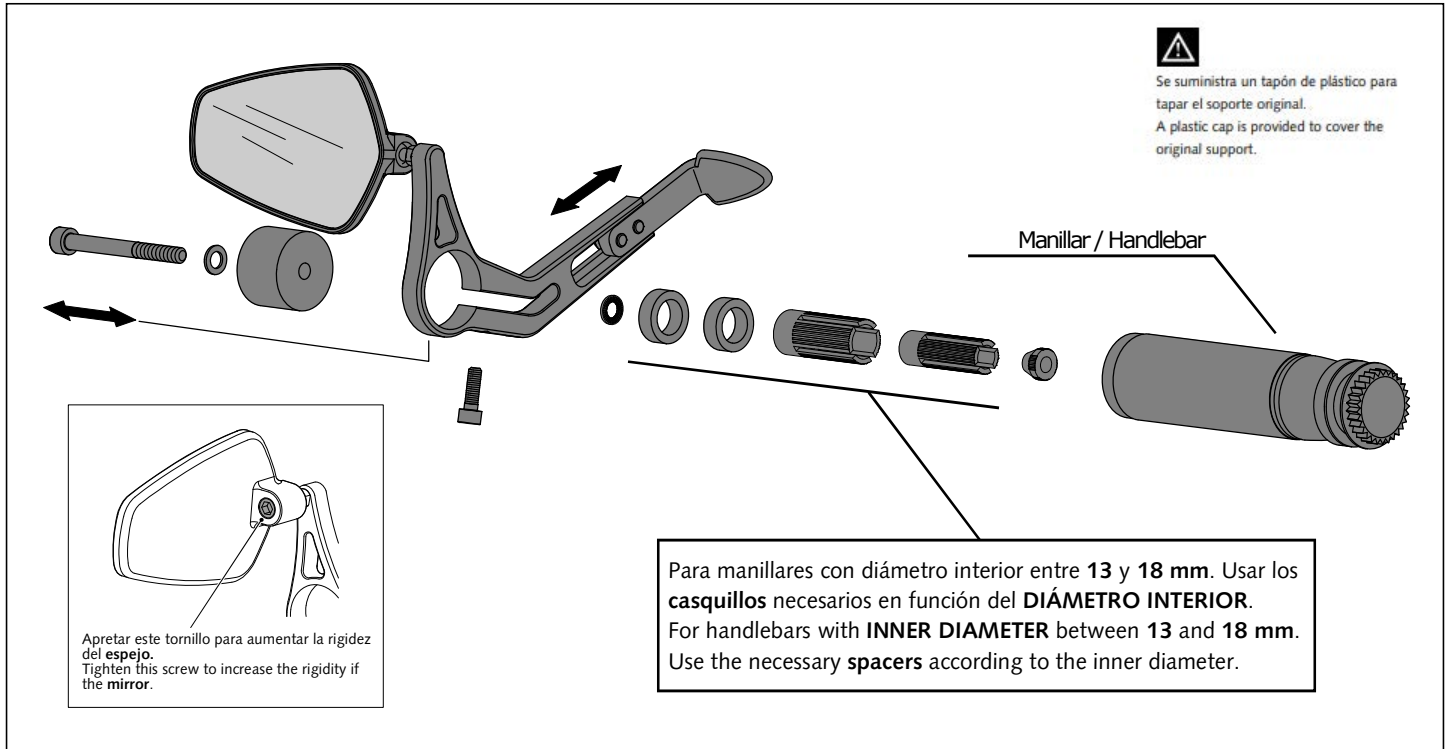

**PROTECTOR MANETA DE EMBRAGUE Y RETROVISOR/
CLUTCH LEVER GUARD & REARVIEW**

Ref.: 21441

**PROTECTOR MANETA DE EMBRAGUE Y RETROVISOR/
CLUTCH LEVER GUARD & REARVIEW**

Ref.: 21441