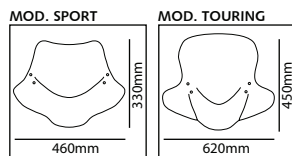

MOTOPLASTIC, S.A.

Molí de la sal, 1 - 08400 Granollers (Barcelona) SPAIN

Tel. 34 93 849 06 33 - Fax 34 93 849 09 88

info@puig.tv

www.puig.tv