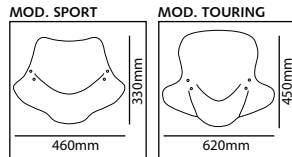

MOTOPLASTIC, S.A.

Molí de la sal, 1 - 08400 Granollers (Barcelona) SPAIN

Tel. 34 93 849 06 33 - Fax 34 93 849 09 88

info@puig.tv

www.puig.tv