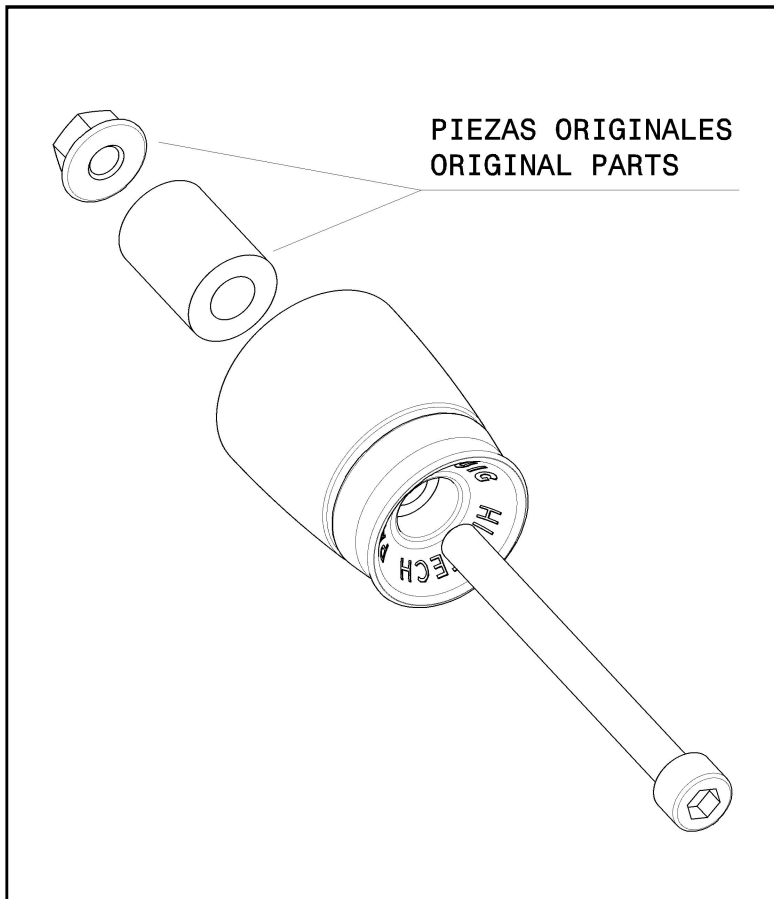

CONTRAPESO MANILLAR SPORT / LONG BAR END WEIGHTS SUZUKI

REF 21029N

M O U N T I N G I N S T R U C T I O N S

1 Person

15 min

EASY

APPLICATION SCREW LIST

Busque su motocicleta en la lista y use el tornillo indicado para el montaje del contrapeso.

Check your bike on the list and use the screw suitable to fit the end bar.

MODELO/MODEL	AÑO/YEAR	TORNILLO/SCREW
GSX-R600	06' - 15'	M6X55
GSX-R750	06' - 15'	M6X55
GSX-R1000	05' - 14'	M6X55
SV650	05' - 08'	M6X55
SV650S	03' - 08'	M6X55
SV1000/S	03' - 05'	M6X55
DL650 V-STROM	04' - 11'	M6X110
DL650A V-STROM	12' - 14'	M6X110
DL650XT V-STROM	15'-17'	M6X110
DL1000 V-STROM	02' - 07'	M6X110
DL1000 V-STROM	14' - 15'	M6X110
GSF650 BANDIT/S	07' - 14'	M6X110
GSF1250 BANDIT/S	07' - 13'	M6X110
GSX650F	08' - 14'	M6X110
GSX1250F	10' - 15'	M6X110
GSX-S1000/F	15'-17'	M6X110
GS500F	04' - 07'	M6X65
GSF600 BANDIT	96' - 06'	M6X65
GSF600S BANDIT	96' - 04'	M6X65
GSF1200 BANDIT/S	96' - 06'	M6X65
GSR600	06' - 11'	M6X65
GSX750F	92' - 97'	M6X65
GSX1400	01' - 06'	M6X65
GSX1200	99' - 00'	M6X65
GSX-R600	96' - 05'	M6X65
GSX-R750	96' - 05'	M6X65
GSX-R1000	01' - 04'	M6X65
GSX-R1300 HAYABUSA	99' - 07'	M6X65
TL1000R	98' - 99'	M6X65
TL1000S	97' - 00'	M6X65
GSR750	11' - 15'	M6X45
GSXS 750	17'	M6X45
GSX-R1300 HAYABUSA	08' - 12'	M6X45
B-KING	07' - 11'	M6X80
SFV650 GLADIUS	09' - 15'	M6X80
GSX250R	17'	M6X80
KATANA	19'	M6X110