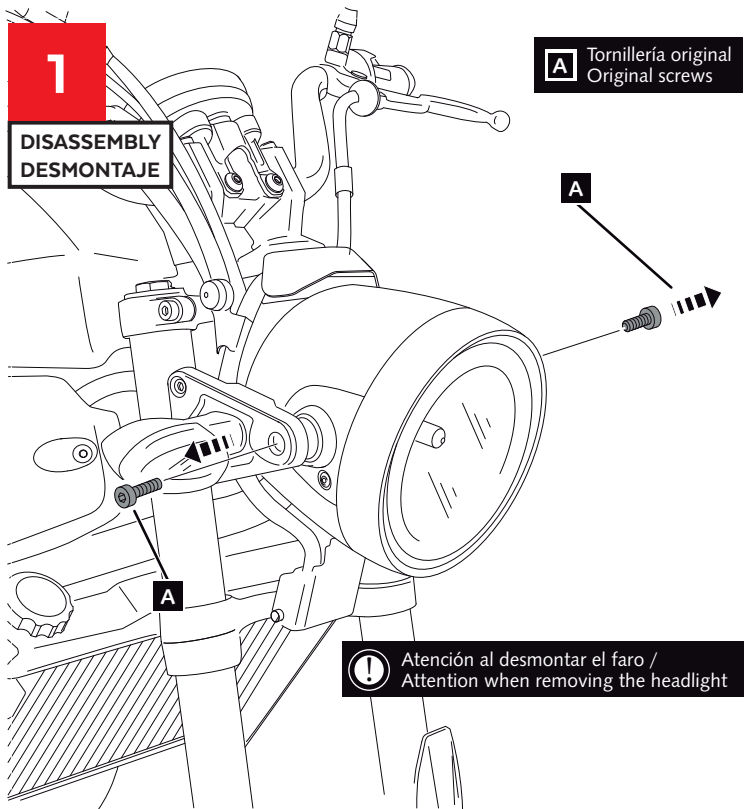

UNIVERSAL

INSTRUCCIONES DE MONTAJE - MOUNTING INSTRUCTIONS - MONTAGEANLEITUNG