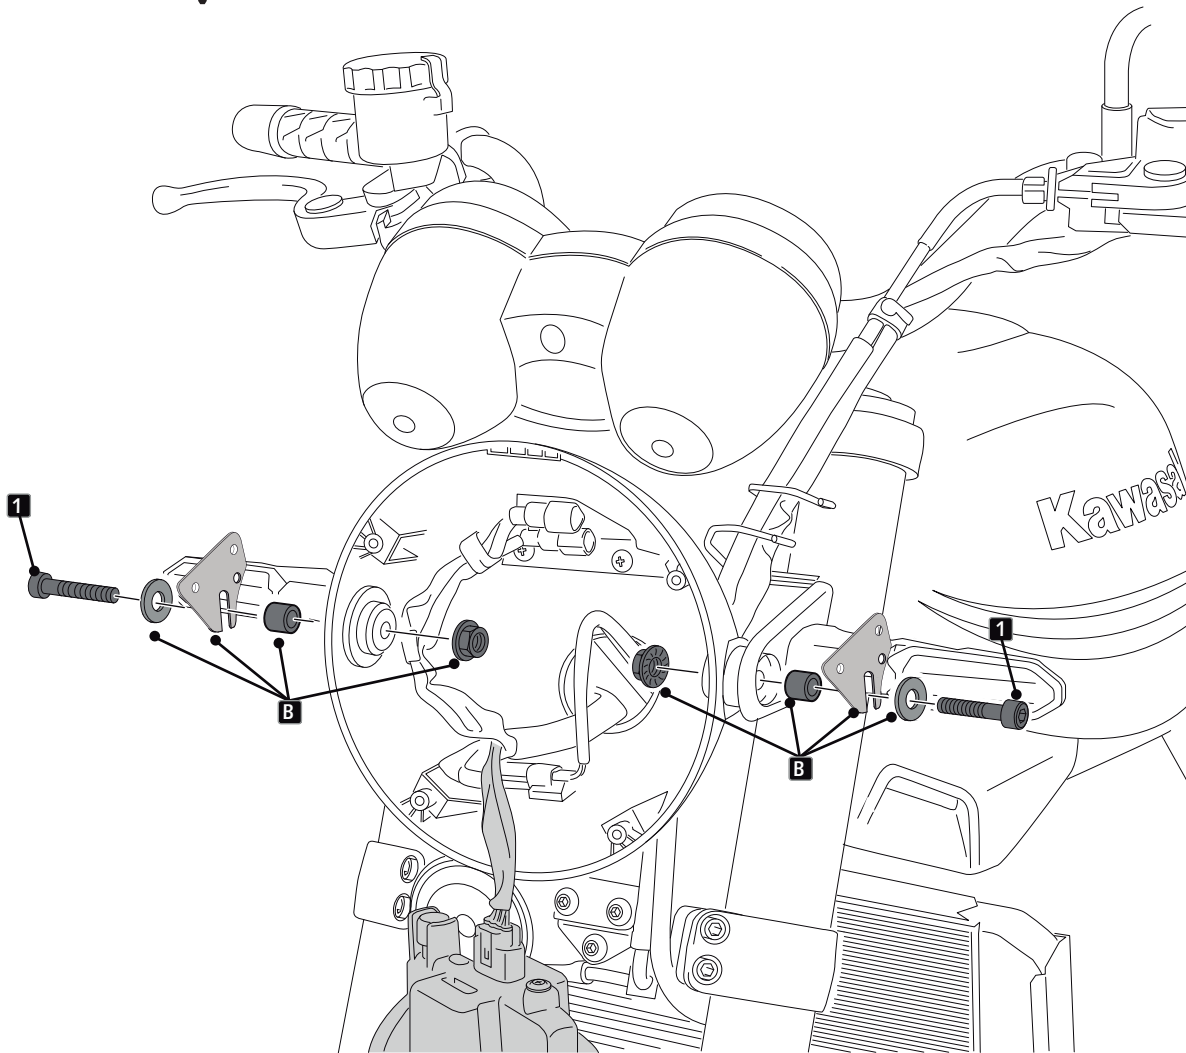

En las revisiones del vehículo es conveniente efectuar también el mantenimiento de apriete de toda la tornillería del carenabrís, especialmente los tornillos que fijan a éste al vehículo. Gracias por su atención.

It would be convenient to re-tight the windshield screws, specially the ones that are fixed to the motorcycle, whenever you maintain the vehicle. Thanks for your attention.

ID	PIEZA/PART	DESCRIPCIÓN	DESCRIPTION	QTY	REF
1		Pantalla carenabrís modelo RAPTOR	RAPTOR model windshield screen	1	10111A/F/H/N/R/WM3
2		Soporte izquierdo inox	Inox left support	1	SOPORT2PIP2-L06
3		Soporte derecho inox	Inox right support	1	SOPORT2PIP2-R06
4		Tornillo M6x8 ISO 7380	M6x8 ISO 7380 screw	4	TORNIAI7380-300
5		Tornillo M6x12 DIN912	M6x12 DIN912 screw	2	TORNIAAD912-0230
6		Tuerca M6 DIN934	M6 DIN 934 Nut	4	TUERCAEM6G-0213
7		Arandela de plástico Ø6,1 xØ11 x1mm	Ø6,1 xØ11 x1mm plastic washer	4	ARANDEPNVCN0246
8		Tuerca hexago.grafil M8 DIN6923	M8 DIN6923 hexago.grafil nut	2	TUERCEG6923-249
9		Tornillo allen M8x35 DIN912	M8x35 DIN912 allen screw	2	TORNI-AD912-196
10		Arandela plana Ø18 xØ8 x1,5mm	Ø18 xØ8 x1,5mm flat washer	2	ARANDPD125A-018
11		Casquillo Ø15 xØ8 x9mm	Ø15 xØ8 x9mm Arrowhead	2	CASQUI18159-0266
12		Casquillo Ø12 xØ6 x8,5mm	Ø12 xØ6 x8,5mm Arrowhead	2	CASQUI-----0298
13		Tornillo M6x20 DIN 912	M6x20 DIN912 Screw	2	TORNI-AD912-489
14		Adhesivo microporoso 30x30x7mm (**)	30x30x7mm microporous adhesive (**)	2	ADHESI-M30DX7--

UNIVERSAL

INSTRUCCIONES DE MONTAJE - MOUNTING INSTRUCTIONS - MONTAGEANLEITUNG

KIT FOR KAWASAKI Z900RS '18-

M O U N T I N G I N S T R U C T I O N S

REF 10931

Nº 13

ALLEN

Nº 6

B

TORNILLERIA PUIG SUMINISTRADA CON KIT UNIVERSAL (REF.3243)
PUIG SCREWS SUPPLIED WITH UNIVERSAL KIT (REF. 3243)

ID	PIEZA/PART	DESCRIPCIÓN	DESCRIPTION	QTY	REF
1		Tornillo M8x40 DIN 912	M8x40 DIN 912 screw	2	TORNI-AD912-475