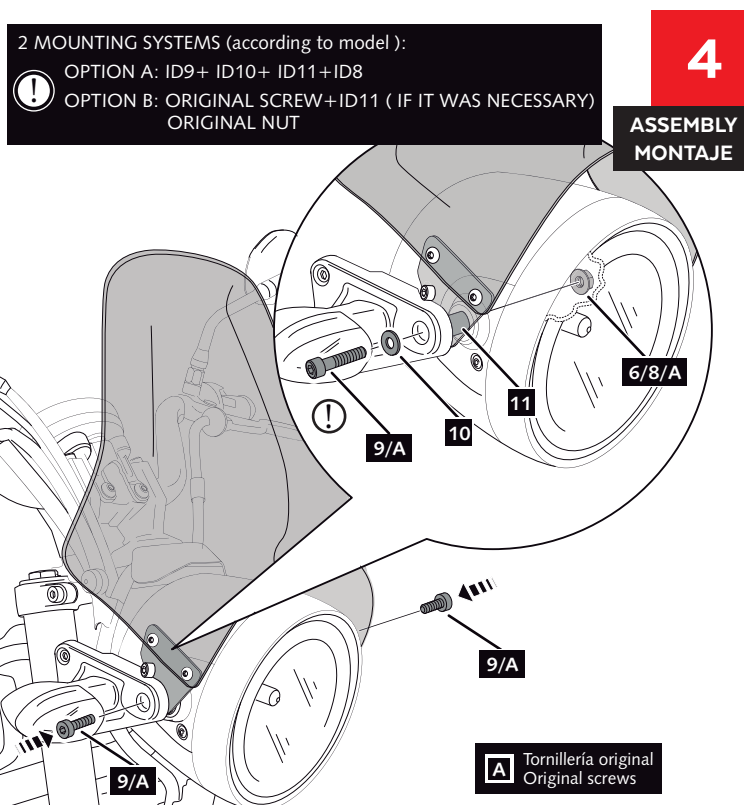

UNIVERSAL

INSTRUCCIONES DE MONTAJE - MOUNTING INSTRUCTIONS - MONTAGEANLEITUNG