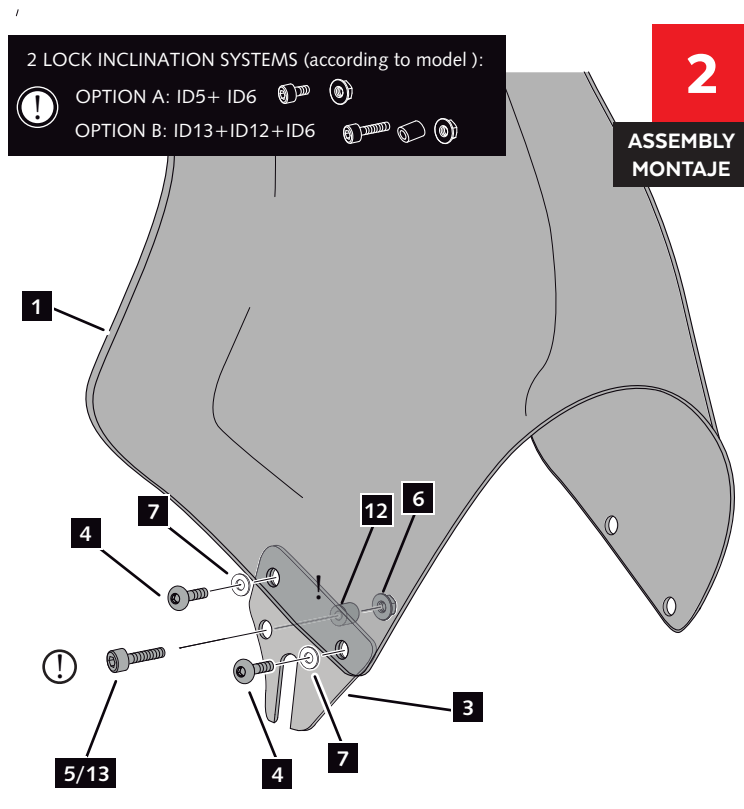

UNIVERSAL

INSTRUCCIONES DE MONTAJE - MOUNTING INSTRUCTIONS - MONTAGEANLEITUNG