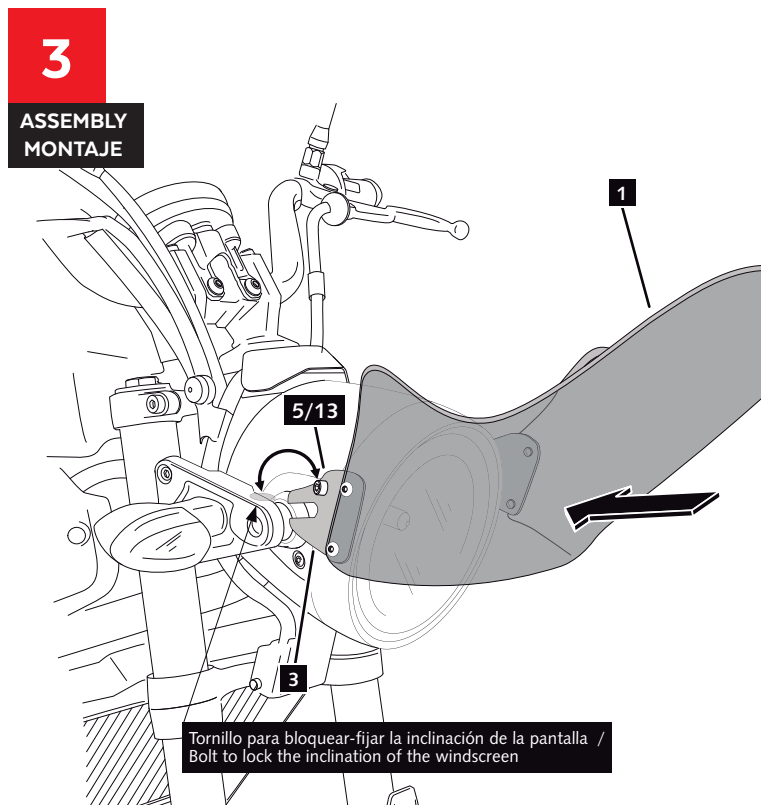

UNIVERSAL

INSTRUCCIONES DE MONTAJE - MOUNTING INSTRUCTIONS - MONTAGEANLEITUNG