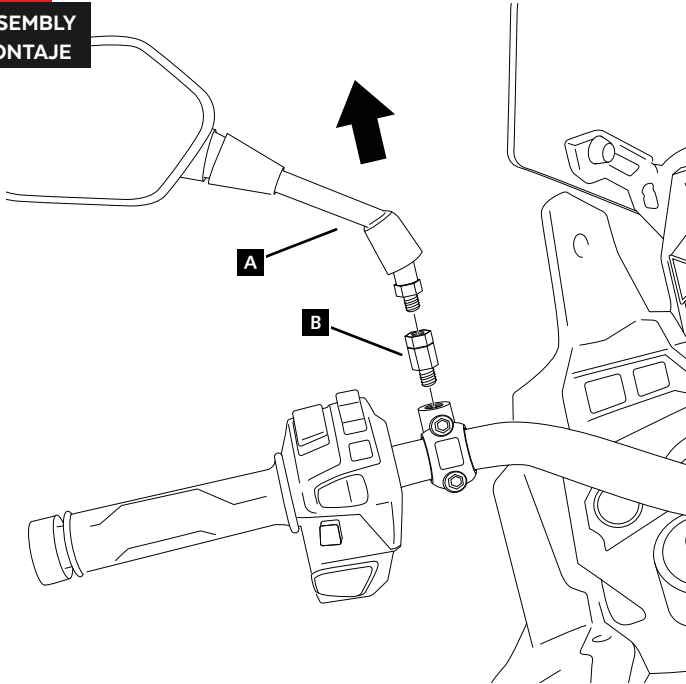

10 min

EASY

FIX

Nº 14

ID.	PIEZA/PART	DESCRIPCIÓN	DESCRIPTION	QTY.	REF.:
1		Soporte	Support	1	3532N
2		Funda (No suministrada)	Cover (Not supplied)	1	3530N/3531N
4		Soporte móvil (No incluido)	Mobile support (Not included)	-	3836N

SOPORTE UNIVERSAL BASE RETROVISOR / UNIVERSAL BASE REAR VIEW MIRROR SUPPORT

INSTRUCCIONES DE MONTAJE - MOUNTING INSTRUCTIONS - MONTAGEANLEITUNG

1

ASSEMBLY
MONTAJE

2

ASSEMBLY
MONTAJE

3

ASSEMBLY
MONTAJE