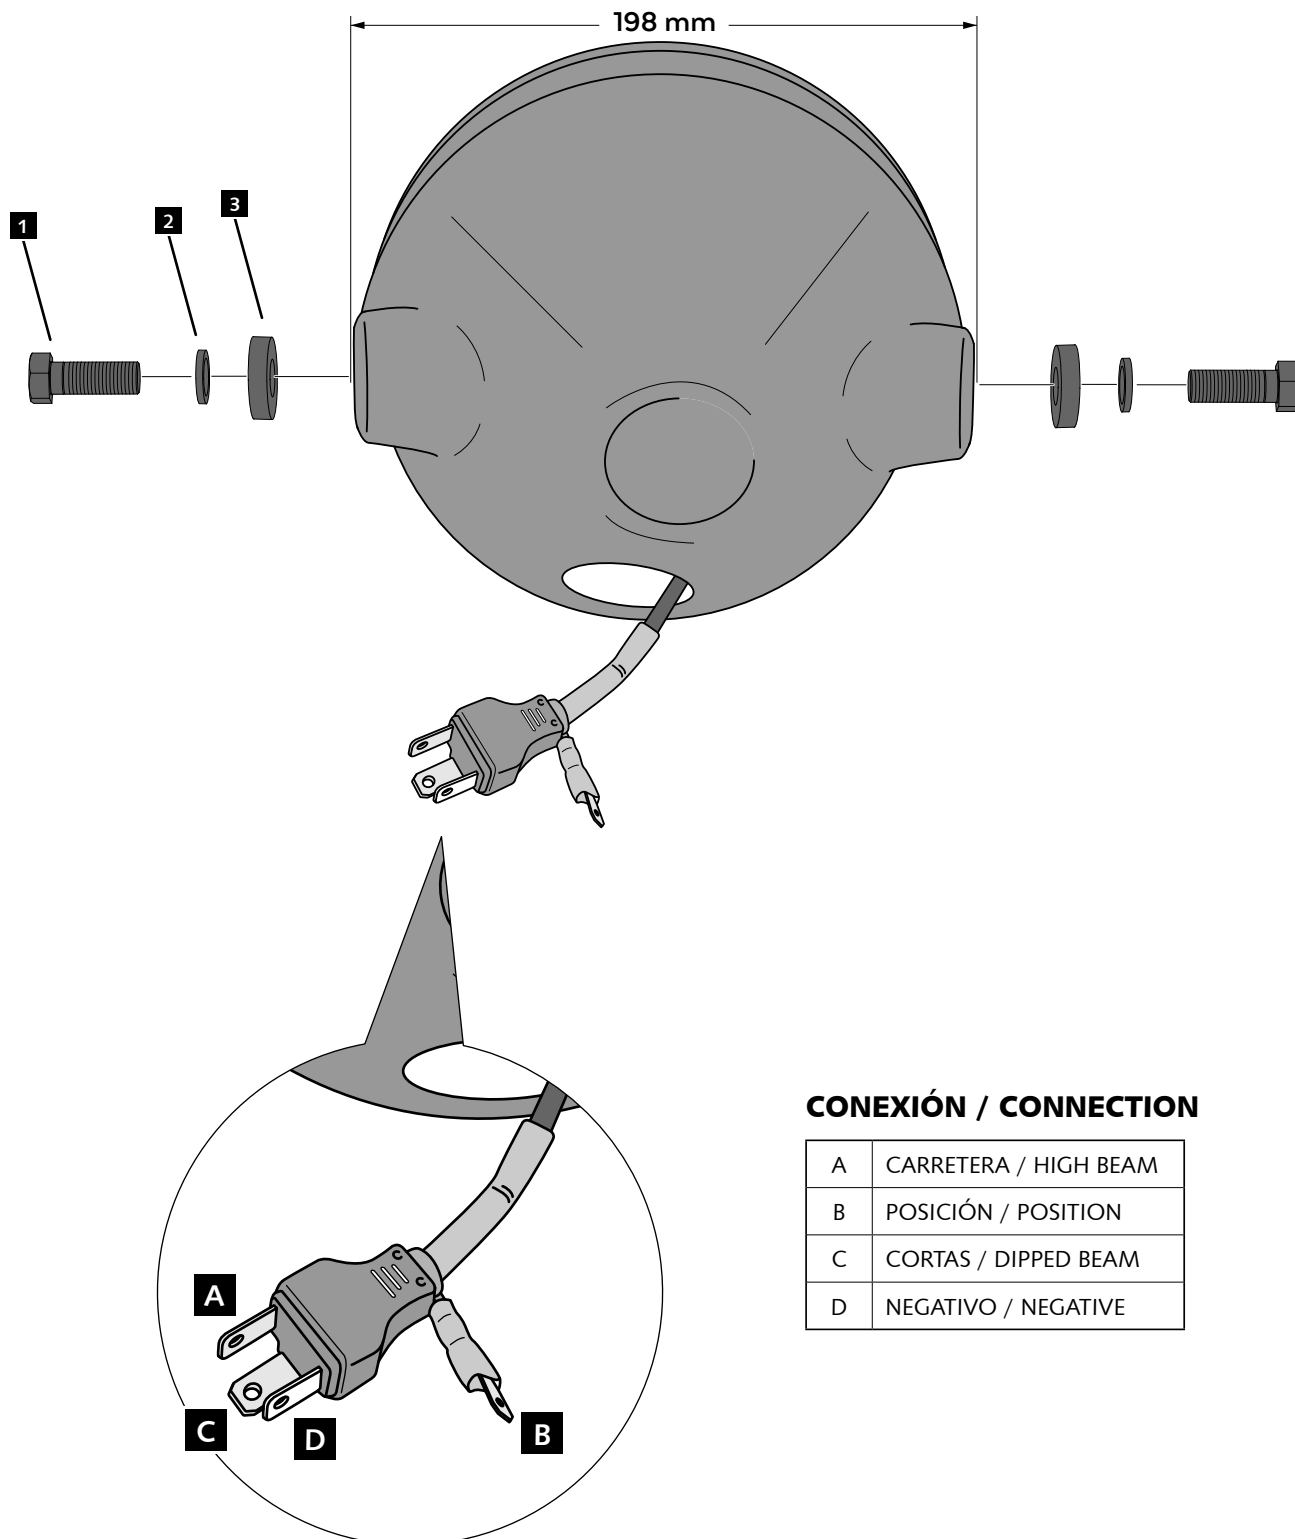

UNIVERSAL**M O U N T I N G I N S T R U C T I O N S**

REF 20818N

FARO LUMEN R / LUMEN R HEADLIGHT / LUMEN R SCHEINWERFER

ID.	DESCRIPCIÓN	DESCRIPTION	QTY.
1	Tornillo M8x20 DIN933	M8x20 DIN933 screw	2
2	Arandela grower M8 DIN127	M8 DIN127 grower washer	2
3	Arandela M8 DIN125	M8 DIN125 washer	2
4	Arandela de goma	Rubber washer	2
5	Tornillo M6x25 DIN9001	M6x25 DIN9001 screw	2
6	Arandela M6 DIN 125	M6 DIN 125 washer	2
7	Tuerca M6 DIN985	M6 DIN985 nut	2
8	Cable adaptador	Adapter cable	1
9	Alargo cable	Extension cable	1

UNIVERSAL

M O U N T I N G I N S T R U C T I O N S

REF 20818N

FARO LUMEN R / LUMEN R HEADLIGHT / LUMEN R SCHEINWERFER

CONEXIÓN / CONNECTION

A	CARRETERA / HIGH BEAM
B	POSICIÓN / POSITION
C	CORTAS / DIPPED BEAM
D	NEGATIVO / NEGATIVE

UNIVERSAL

M O U N T I N G I N S T R U C T I O N S

REF 20818N

FARO LUMEN R / LUMEN R HEADLIGHT / LUMEN R SCHEINWERFER

POSICIÓN / POSITION

CORTAS / DIPPED BEAM

CARRETERA / HIGH BEAM