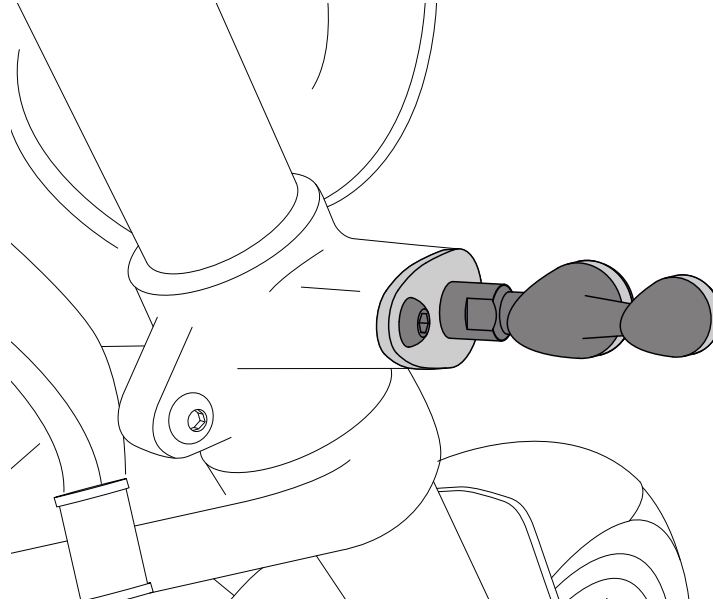

# KAWASAKI VULCAN 650S '15-

REF 9676N

SOPORTE INTERMITENTE DELANTERO / FRONT TURN SIGNAL SUPPORT / VORDERE BLINKENDE HALTER

ID.	PIEZA / PART	DESCRIPCIÓN	DESCRIPTION	QTY.	REF.:
1		Soporte aluminio	Aluminum support	2	INTDEL02-0-0002
2		Tornillo M6x15 DIN7380 (NEGRO)	M6x15 DIN7380 screw (BLACK)	2	TORNI-17380-403
3		Casquillo	Spacer	2	CASQUI-----776
4		Intermitentes (No incluidos)	Turn signals (Not included)	2	Según Modelo / Depending on model

# KAWASAKI VULCAN 650S '15-

INSTRUCCIONES DE MONTAJE - MOUNTING INSTRUCTIONS - MONTAGEANLEITUNG

**1**

**DISASSEMBLY  
DESMONTAJE**

**A** Tornillería original  
Original screws

**2**

**ASSEMBLY  
MONTAJE**