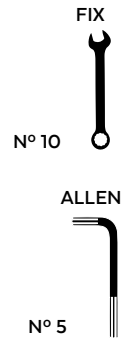

# KAWASAKI VULCAN 650S '15-

REF 9676N

SOPORTE INTERMITENTE DELANTERO / FRONT TURN SIGNAL SUPPORT / VORDERE BLINKENDE HALTER

ID.	PIEZA / PART	DESCRIPCIÓN	DESCRIPTION	QTY.	REF.:
1		Soporte aluminio	Aluminum support	2	INTDEL02-0-0002
2		Tornillo M6x15 DIN7380 (NEGRO)	M6x15 DIN7380 screw (BLACK)	2	TORNI-17380-403
3		Casquillo	Spacer	2	CASQUI-----776
4		Intermitentes (No incluidos)	Turn signals (Not included)	2	Según Modelo / Depending on model

# KAWASAKI VULCAN 650S '15-

INSTRUCCIONES DE MONTAJE - MOUNTING INSTRUCTIONS - MONTAGEANLEITUNG

**1**

**DISASSEMBLY  
DESMONTAJE**

**A** Tornillería original  
Original screws

**2**

**ASSEMBLY  
MONTAJE**