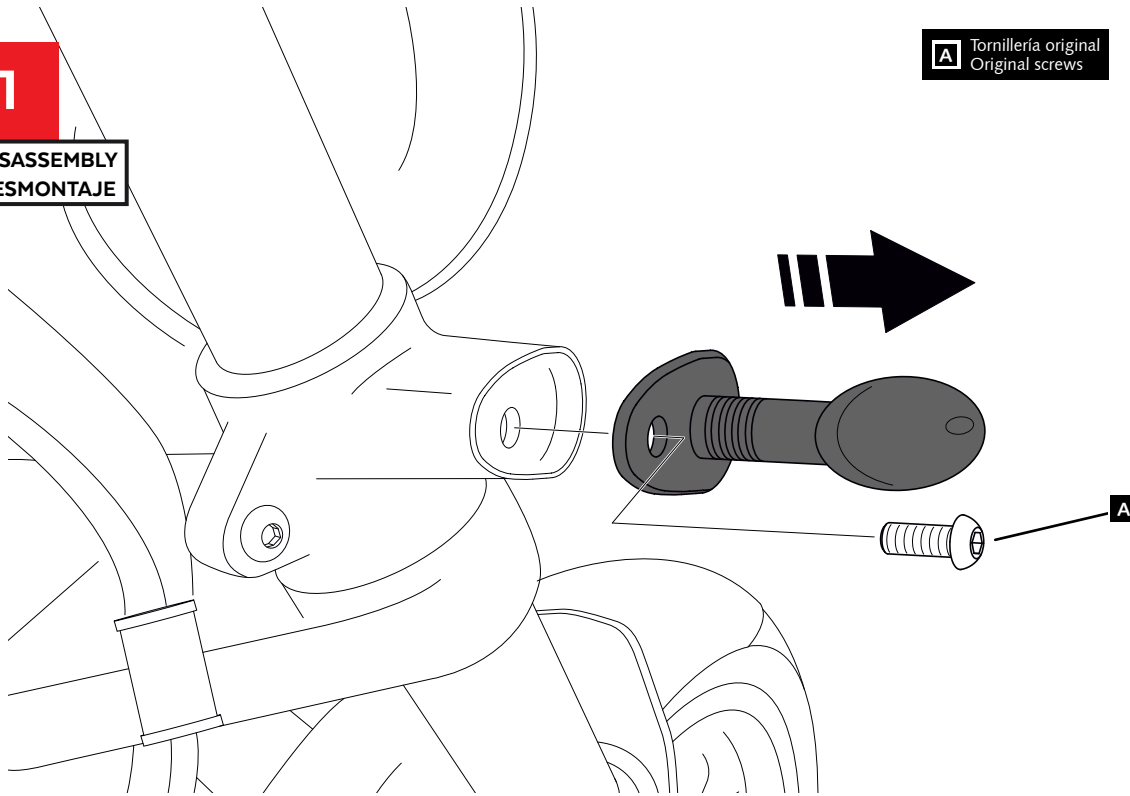

KAWASAKI VULCAN 650S '15-

INSTRUCCIONES DE MONTAJE - MOUNTING INSTRUCTIONS - MONTAGEANLEITUNG

1

**DISASSEMBLY
DESMONTAJE**

A Tornillería original
Original screws