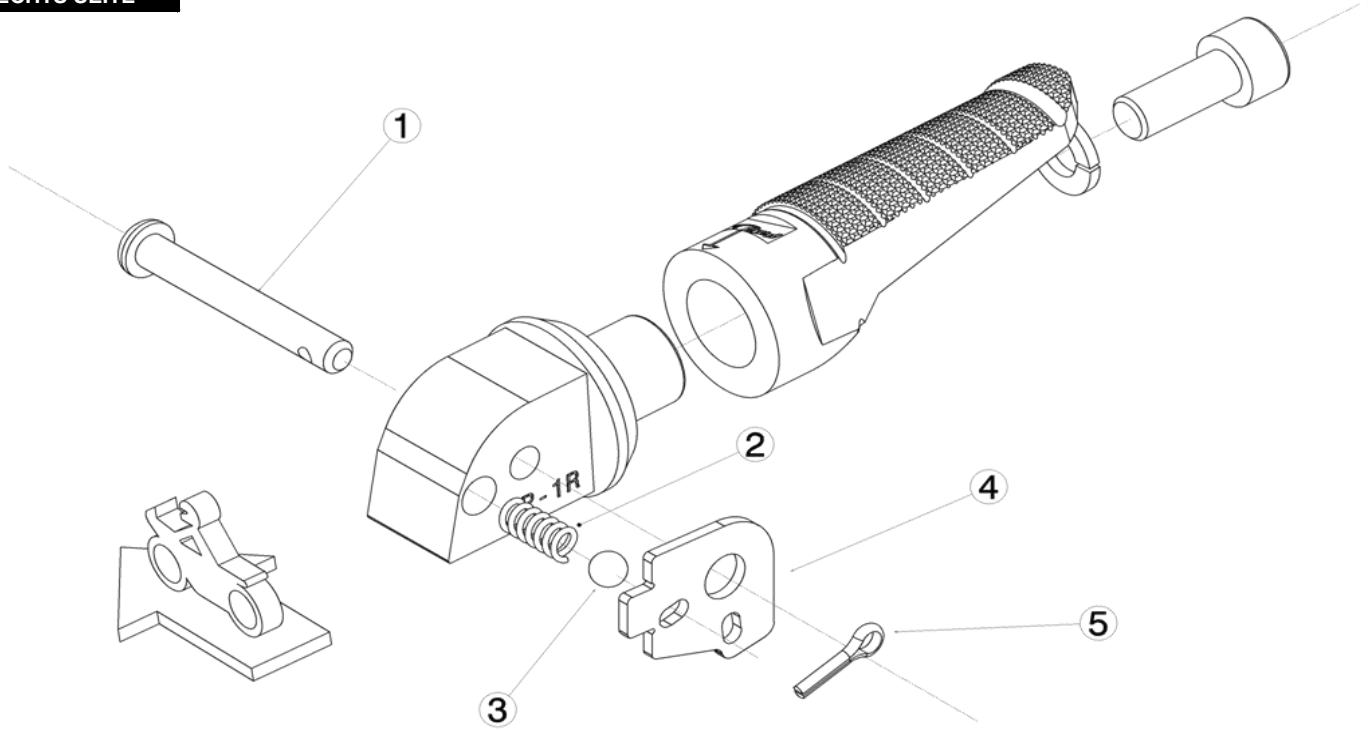

Ref.
6345N

ESTRIBERA PASAJERO / PASSENGER FOOTPEG

LADO DERECHO
RIGHT SIDE
RECHTS SEITE

LADO IZQUIERDO
LEFT SIDE
LINKS SEITE

1, 2, 3, 4, 5 Piezas originales / Original parts