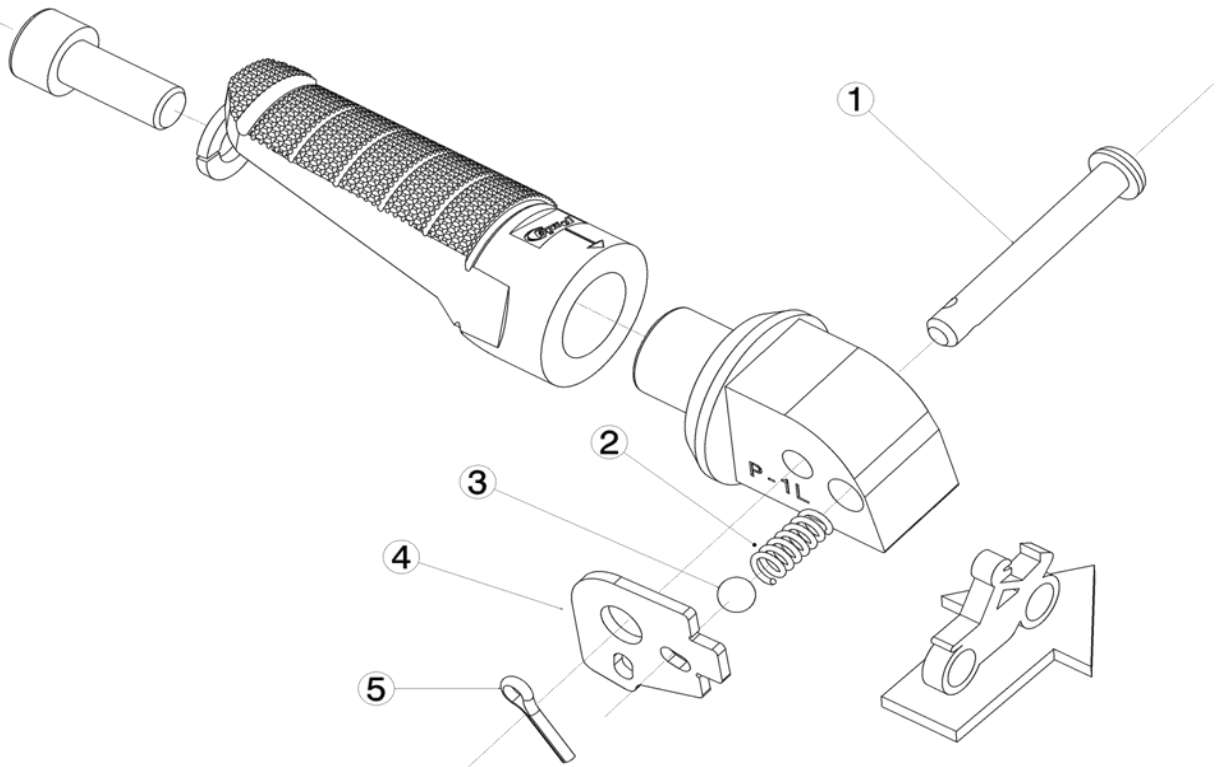

Ref.
6345N

ESTRIBERA PASAJERO / PASSENGER FOOTPEG

LADO DERECHO
RIGHT SIDE
RECHTS SEITE

LADO IZQUIERDO
LEFT SIDE
LINKS SEITE

1, 2, 3, 4, 5 Piezas originales / Original parts