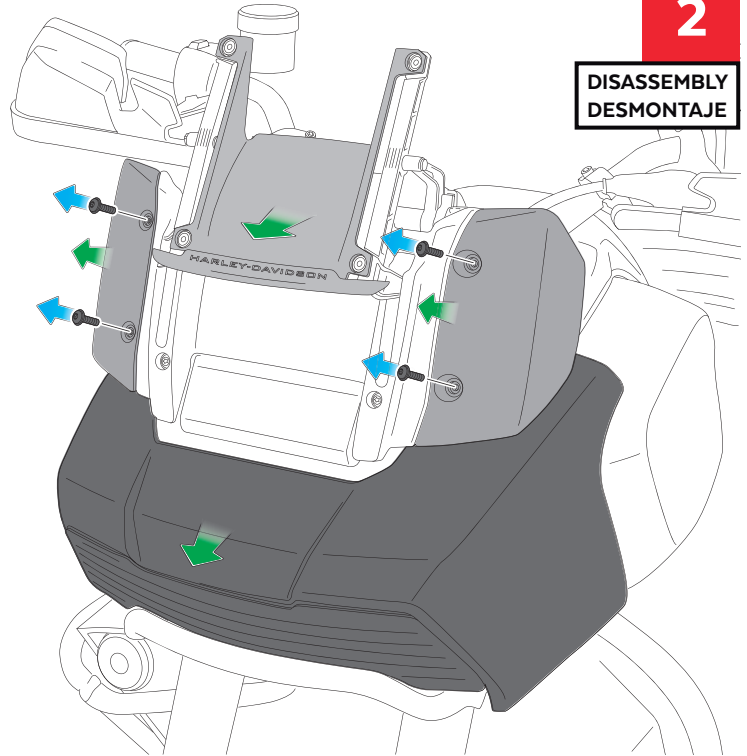

HARLEY DAVIDSON PAN AMERICA RA1250 '21-

M O U N T I N G I N S T R U C T I O N S

REF 21334

REINFORCEMENT SUPPORT

ID	PIEZA/PART	DESCRIPCIÓN	DESCRIPTION	QTY	REF
1		Soporte derecho	Right support	1	SOPOR4P9-R21334
2		Soporte izquierdo	Left support	1	SOPOR4P9-L21334
3		Soporte cúpula derecho	Right screen support	1	SOPOR4P9CR21334
4		Soporte cúpula izquierdo	Left screen support	1	SOPOR4P9CL21334
5		Varilla aluminio	Aluminum guide	1	SOP6P14V---20507
6		Casquillo con valona Ø12xØ6,8x7,3	Ø12xØ6,8x7,3 Bush with flange	2	CASQUI-1A---750
7		Arandela de nylon Ø13XØ8X1	Ø13XØ8X1 Nylon washer	2	ARAND-N-----265
8		Tornillo M5x16 Ø11 ISO 7380	M5x16 Ø11 ISO 7380 allen screw	2	TORNI-I7380-493
9		Tuerca autoblocante M5 DIN982	M5 DIN982 Nut	2	TUERCA-D982-746
10		Tornillo Allen M6x10 Ø14 ISO 7380	M6x10 Ø14 ISO 7380 Allen screw	2	TORNI-I7380-402
11		Arandela Grower DIN127 M6	DIN127 M6 grower washer	1	ARAND-D127--528
12		Arandela especial Ø7x Ø16x 6 mm	Ø7x Ø16x 6 mm special washer	1	ARAND-----21334
13		Arandela de nylon M5	M5 Nylon washer	2	ARNV00000000245

HARLEY DAVIDSON PAN AMERICA RA1250 '21-

INSTRUCCIONES DE MONTAJE - MOUNTING INSTRUCTIONS - MONTAGEANLEITUNG

1

DISASSEMBLY
DESMONTAJE

2

DISASSEMBLY
DESMONTAJE

3

DISASSEMBLY
DESMONTAJE

Se muestra el montaje del lado izquierdo a modo de ejemplo, realizar los mismos pasos para el montaje del lado derecho.
The left side assembly is shown as an example, so the same steps can be performed for the right side assembly.

4

ASSEMBLY
MONTAJE

A Par de apriete - 6 Nm
Tightening torque - 6 Nm

A PIEZA ORIGINAL
ORIGINAL PART

HARLEY DAVIDSON PAN AMERICA RA1250 '21-

INSTRUCCIONES DE MONTAJE - MOUNTING INSTRUCTIONS - MONTAGEANLEITUNG