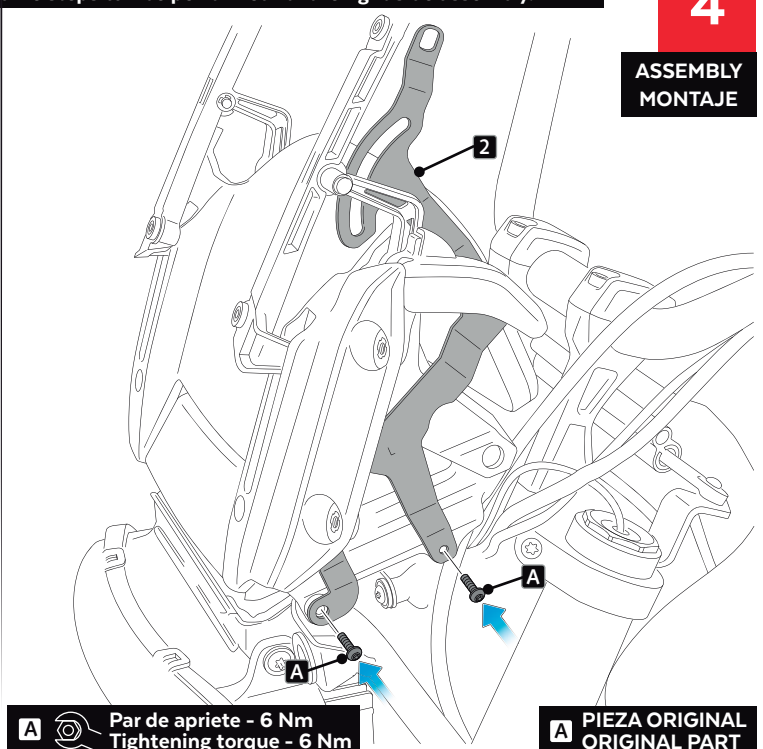

HARLEY DAVIDSON PAN AMERICA RA1250 '21-

M O U N T I N G I N S T R U C T I O N S

REF 21334

REINFORCEMENT SUPPORT

ID	PIEZA/PART	DESCRIPCIÓN	DESCRIPTION	QTY	REF
1		Soporte derecho	Right support	1	SOPOR4P9-R21334
2		Soporte izquierdo	Left support	1	SOPOR4P9-L21334
3		Soporte cúpula derecho	Right screen support	1	SOPOR4P9CR21334
4		Soporte cúpula izquierdo	Left screen support	1	SOPOR4P9CL21334
5		Varilla aluminio	Aluminum guide	1	SOP6P14V---20507
6		Casquillo con valona Ø12xØ6,8x7,3	Ø12xØ6,8x7,3 Bush with flange	2	CASQUI-1A---750
7		Arandela de nylon Ø13XØ8X1	Ø13XØ8X1 Nylon washer	2	ARAND-N-----265
8		Tornillo M5x16 Ø11 ISO 7380	M5x16 Ø11 ISO 7380 allen screw	2	TORNI-I7380-493
9		Tuerca autoblocante M5 DIN982	M5 DIN982 Nut	2	TUERCA-D982-746
10		Tornillo Allen M6x10 Ø14 ISO 7380	M6x10 Ø14 ISO 7380 Allen screw	2	TORNI-I7380-402
11		Arandela Grower DIN127 M6	DIN127 M6 grower washer	1	ARAND-D127--528
12		Arandela especial Ø7x Ø16x 6 mm	Ø7x Ø16x 6 mm special washer	1	ARAND-----21334
13		Arandela de nylon M5	M5 Nylon washer	2	ARNV00000000245

HARLEY DAVIDSON PAN AMERICA RA1250 '21-

INSTRUCCIONES DE MONTAJE - MOUNTING INSTRUCTIONS - MONTAGEANLEITUNG

1

DISASSEMBLY
DESMONTAJE

2

DISASSEMBLY
DESMONTAJE

3

DISASSEMBLY
DESMONTAJE

Se muestra el montaje del lado izquierdo a modo de ejemplo, realizar los mismos pasos para el montaje del lado derecho.
The left side assembly is shown as an example, so the same steps can be performed for the right side assembly.

4

ASSEMBLY
MONTAJE

A Par de apriete - 6 Nm
Tightening torque - 6 Nm

A PIEZA ORIGINAL
ORIGINAL PART

HARLEY DAVIDSON PAN AMERICA RA1250 '21-

INSTRUCCIONES DE MONTAJE - MOUNTING INSTRUCTIONS - MONTAGEANLEITUNG