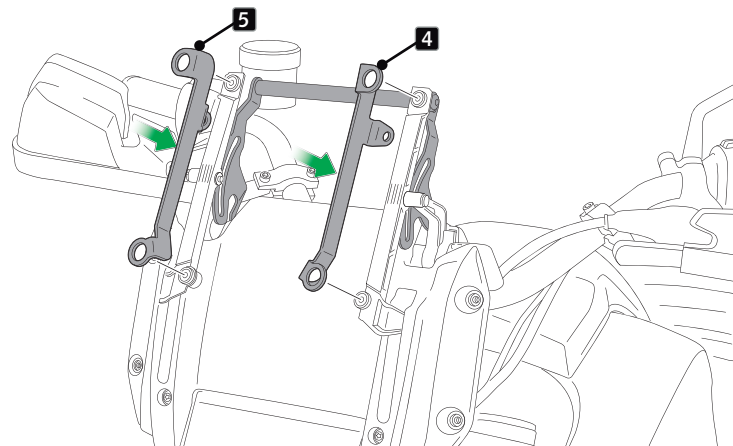

4

ASSEMBLY
MONTAJE

A Par de apriete - 6 Nm
Tightening torque - 6 Nm

A PIEZA ORIGINAL
ORIGINAL PART

HARLEY DAVIDSON PAN AMERICA RA1250 '21-

INSTRUCCIONES DE MONTAJE - MOUNTING INSTRUCTIONS - MONTAGEANLEITUNG

5

ASSEMBLY
MONTAJE

A Par de apriete - 4,5 Nm
Tightening torque - 4,5 Nm

B Par de apriete - 3,5 Nm
Tightening torque - 3,5 Nm

6

ASSEMBLY
MONTAJE

8 Par de apriete - 1 Nm
Tightening torque - 1 Nm

HARLEY DAVIDSON PAN AMERICA RA1250 '21-