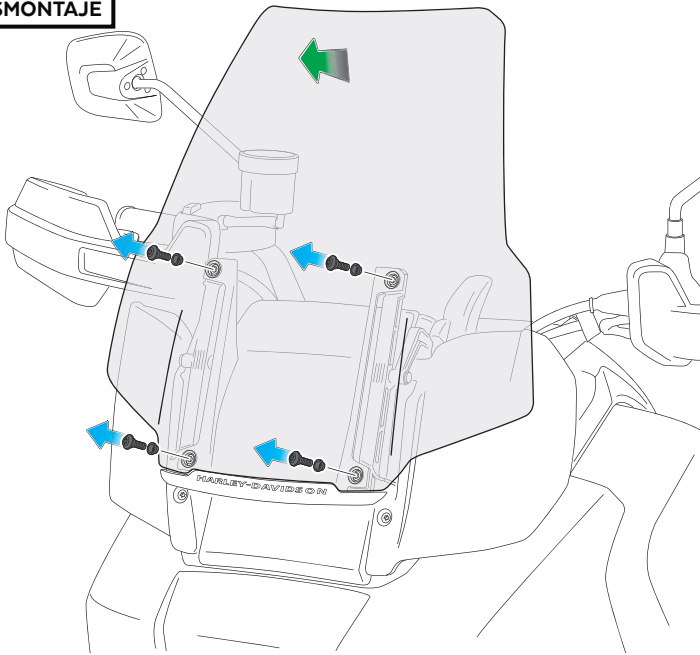

HARLEY DAVIDSON PAN AMERICA RA1250 '21-

M O U N T I N G I N S T R U C T I O N S

REF 21334

REINFORCEMENT SUPPORT

ID	PIEZA/PART	DESCRIPCIÓN	DESCRIPTION	QTY	REF
1		Soporte derecho	Right support	1	SOPOR4P9-R21334
2		Soporte izquierdo	Left support	1	SOPOR4P9-L21334
3		Soporte cúpula derecho	Right screen support	1	SOPOR4P9CR21334
4		Soporte cúpula izquierdo	Left screen support	1	SOPOR4P9CL21334
5		Varilla aluminio	Aluminum guide	1	SOP6P14V---20507
6		Casquillo con valona Ø12xØ6,8x7,3	Ø12xØ6,8x7,3 Bush with flange	2	CASQUI-1A---750
7		Arandela de nylon Ø13XØ8X1	Ø13XØ8X1 Nylon washer	2	ARAND-N-----265
8		Tornillo M5x16 Ø11 ISO 7380	M5x16 Ø11 ISO 7380 allen screw	2	TORNI-I7380-493
9		Tuerca autoblocante M5 DIN982	M5 DIN982 Nut	2	TUERCA-D982-746
10		Tornillo Allen M6x10 Ø14 ISO 7380	M6x10 Ø14 ISO 7380 Allen screw	2	TORNI-I7380-402
11		Arandela Grower DIN127 M6	DIN127 M6 grower washer	1	ARAND-D127--528
12		Arandela especial Ø7x Ø16x 6 mm	Ø7x Ø16x 6 mm special washer	1	ARAND-----21334
13		Arandela de nylon M5	M5 Nylon washer	2	ARNV00000000245

HARLEY DAVIDSON PAN AMERICA RA1250 '21-

INSTRUCCIONES DE MONTAJE - MOUNTING INSTRUCTIONS - MONTAGEANLEITUNG

1

DISASSEMBLY
DESMONTAJE

2

DISASSEMBLY
DESMONTAJE

3

DISASSEMBLY
DESMONTAJE

Se muestra el montaje del lado izquierdo a modo de ejemplo, realizar los mismos pasos para el montaje del lado derecho.
The left side assembly is shown as an example, so the same steps can be performed for the right side assembly.

4

ASSEMBLY
MONTAJE

A Par de apriete - 6 Nm
Tightening torque - 6 Nm

A PIEZA ORIGINAL
ORIGINAL PART

HARLEY DAVIDSON PAN AMERICA RA1250 '21-

INSTRUCCIONES DE MONTAJE - MOUNTING INSTRUCTIONS - MONTAGEANLEITUNG