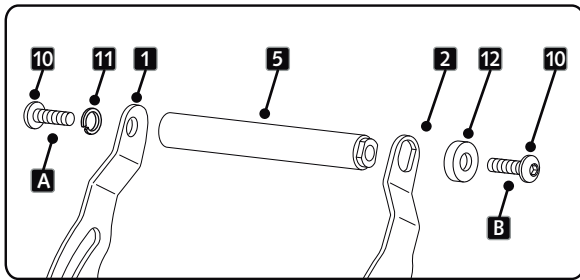

Se muestra el montaje del lado izquierdo a modo de ejemplo, realizar los mismos pasos para el montaje del lado derecho.
The left side assembly is shown as an example, so the same steps can be performed for the right side assembly.

4

ASSEMBLY
MONTAJE

A Par de apriete - 6 Nm
Tightening torque - 6 Nm

A PIEZA ORIGINAL
ORIGINAL PART

HARLEY DAVIDSON PAN AMERICA RA1250 '21-

INSTRUCCIONES DE MONTAJE - MOUNTING INSTRUCTIONS - MONTAGEANLEITUNG

5

ASSEMBLY
MONTAJE

A Par de apriete - 4,5 Nm
Tightening torque - 4,5 Nm

B Par de apriete - 3,5 Nm
Tightening torque - 3,5 Nm

6

ASSEMBLY
MONTAJE

8 Par de apriete - 1 Nm
Tightening torque - 1 Nm

HARLEY DAVIDSON PAN AMERICA RA1250 '21-