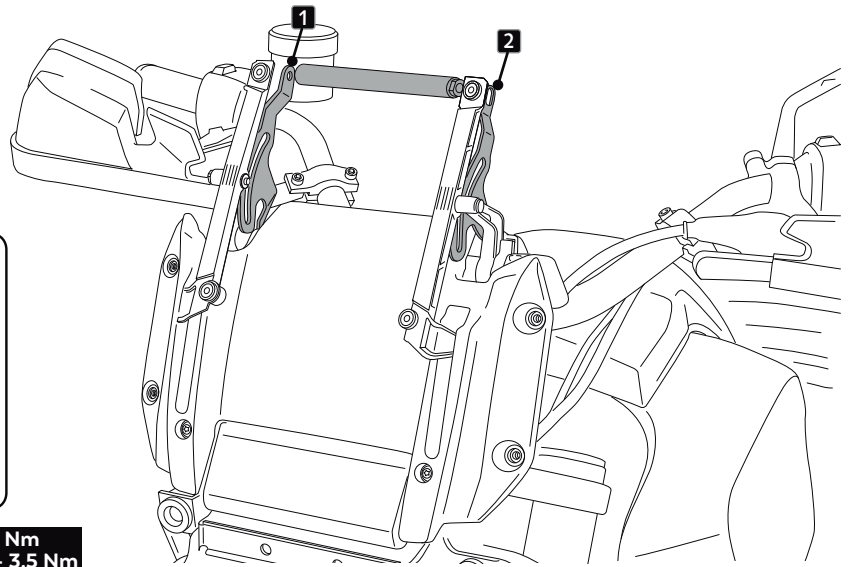

4

ASSEMBLY
MONTAJE

A Par de apriete - 6 Nm
Tightening torque - 6 Nm

A PIEZA ORIGINAL
ORIGINAL PART

HARLEY DAVIDSON PAN AMERICA RA1250 '21-

INSTRUCCIONES DE MONTAJE - MOUNTING INSTRUCTIONS - MONTAGEANLEITUNG

5

ASSEMBLY
MONTAJE

A Par de apriete - 4,5 Nm
Tightening torque - 4,5 Nm

B Par de apriete - 3,5 Nm
Tightening torque - 3,5 Nm

6

ASSEMBLY
MONTAJE

8 Par de apriete - 1 Nm
Tightening torque - 1 Nm

HARLEY DAVIDSON PAN AMERICA RA1250 '21-