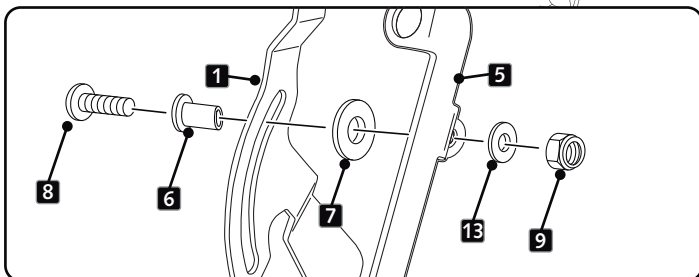

4

ASSEMBLY
MONTAJE

A Par de apriete - 6 Nm
Tightening torque - 6 Nm

A PIEZA ORIGINAL
ORIGINAL PART

HARLEY DAVIDSON PAN AMERICA RA1250 '21-

INSTRUCCIONES DE MONTAJE - MOUNTING INSTRUCTIONS - MONTAGEANLEITUNG

5

ASSEMBLY
MONTAJE

A Par de apriete - 4,5 Nm
Tightening torque - 4,5 Nm

B Par de apriete - 3,5 Nm
Tightening torque - 3,5 Nm

6

ASSEMBLY
MONTAJE

8 Par de apriete - 1 Nm
Tightening torque - 1 Nm

HARLEY DAVIDSON PAN AMERICA RA1250 '21-