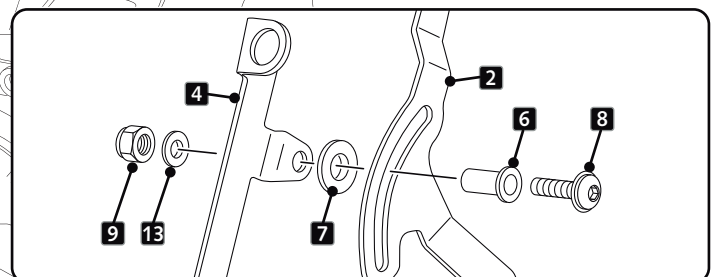

4

ASSEMBLY
MONTAJE

A Par de apriete - 6 Nm
Tightening torque - 6 Nm

A PIEZA ORIGINAL
ORIGINAL PART

HARLEY DAVIDSON PAN AMERICA RA1250 '21-

INSTRUCCIONES DE MONTAJE - MOUNTING INSTRUCTIONS - MONTAGEANLEITUNG

5

ASSEMBLY
MONTAJE

A Par de apriete - 4,5 Nm
Tightening torque - 4,5 Nm

B Par de apriete - 3,5 Nm
Tightening torque - 3,5 Nm

6

ASSEMBLY
MONTAJE

8 Par de apriete - 1 Nm
Tightening torque - 1 Nm

HARLEY DAVIDSON PAN AMERICA RA1250 '21-