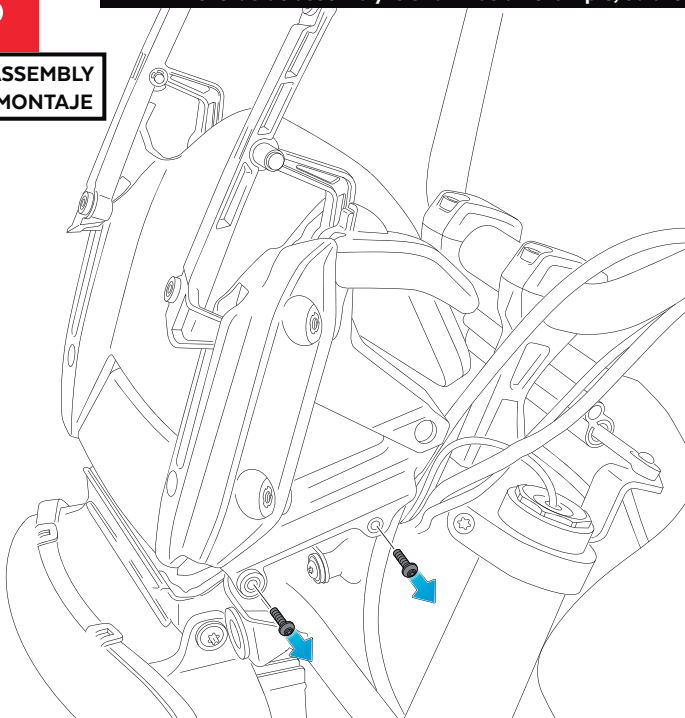

HARLEY DAVIDSON PAN AMERICA RA1250 '21-

M O U N T I N G I N S T R U C T I O N S

REF 21334

REINFORCEMENT SUPPORT

ID	PIEZA/PART	DESCRIPCIÓN	DESCRIPTION	QTY	REF
1		Soporte derecho	Right support	1	SOPOR4P9-R21334
2		Soporte izquierdo	Left support	1	SOPOR4P9-L21334
3		Soporte cúpula derecho	Right screen support	1	SOPOR4P9CR21334
4		Soporte cúpula izquierdo	Left screen support	1	SOPOR4P9CL21334
5		Varilla aluminio	Aluminum guide	1	SOP6P14V---20507
6		Casquillo con valona Ø12xØ6,8x7,3	Ø12xØ6,8x7,3 Bush with flange	2	CASQUI-1A---750
7		Arandela de nylon Ø13XØ8X1	Ø13XØ8X1 Nylon washer	2	ARAND-N-----265
8		Tornillo M5x16 Ø11 ISO 7380	M5x16 Ø11 ISO 7380 allen screw	2	TORNI-I7380-493
9		Tuerca autoblocante M5 DIN982	M5 DIN982 Nut	2	TUERCA-D982-746
10		Tornillo Allen M6x10 Ø14 ISO 7380	M6x10 Ø14 ISO 7380 Allen screw	2	TORNI-I7380-402
11		Arandela Grower DIN127 M6	DIN127 M6 grower washer	1	ARAND-D127--528
12		Arandela especial Ø7x Ø16x 6 mm	Ø7x Ø16x 6 mm special washer	1	ARAND-----21334
13		Arandela de nylon M5	M5 Nylon washer	2	ARNV00000000245

HARLEY DAVIDSON PAN AMERICA RA1250 '21-

INSTRUCCIONES DE MONTAJE - MOUNTING INSTRUCTIONS - MONTAGEANLEITUNG

1

DISASSEMBLY
DESMONTAJE

2

DISASSEMBLY
DESMONTAJE

3

DISASSEMBLY
DESMONTAJE

Se muestra el montaje del lado izquierdo a modo de ejemplo, realizar los mismos pasos para el montaje del lado derecho.
The left side assembly is shown as an example, so the same steps can be performed for the right side assembly.

4

ASSEMBLY
MONTAJE

A Par de apriete - 6 Nm
Tightening torque - 6 Nm

A PIEZA ORIGINAL
ORIGINAL PART

HARLEY DAVIDSON PAN AMERICA RA1250 '21-

INSTRUCCIONES DE MONTAJE - MOUNTING INSTRUCTIONS - MONTAGEANLEITUNG