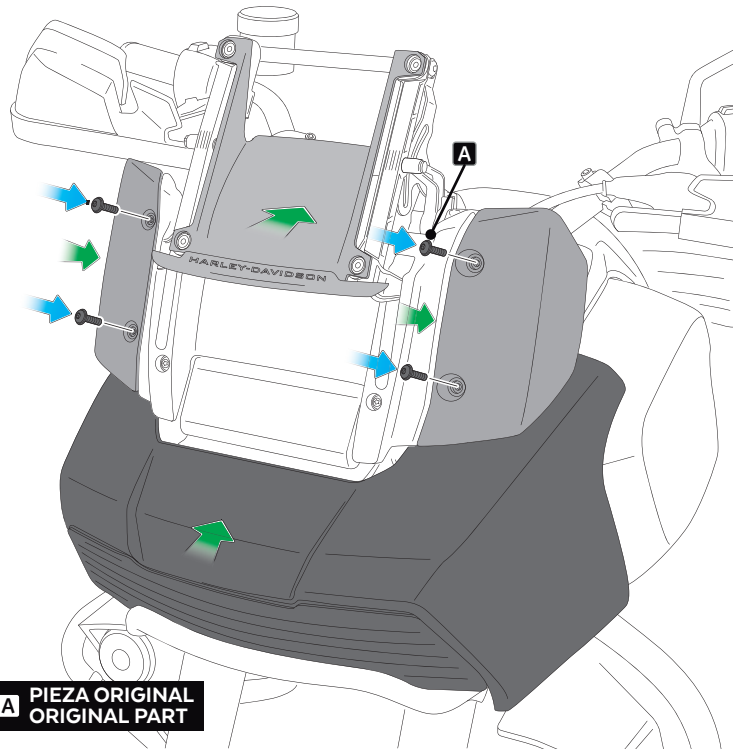

HARLEY DAVIDSON PAN AMERICA RA1250 '21-

INSTRUCCIONES DE MONTAJE - MOUNTING INSTRUCTIONS - MONTAGEANLEITUNG

7

ASSEMBLY
MONTAJE