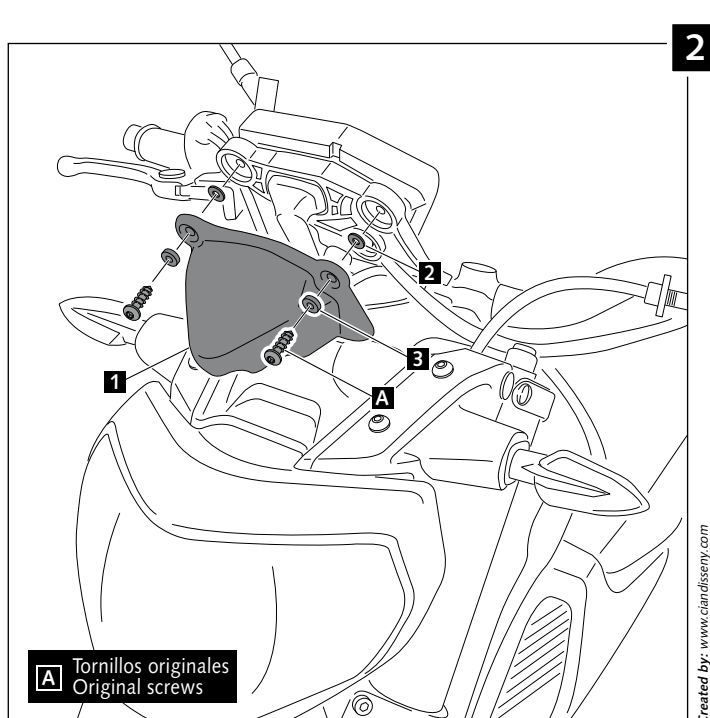

MOTOPLASTIC, S.A.

Molí de la sal, 1 - 08403 Granollers (Barcelona) SPAIN

Tel. 34 93 849 06 33 - Fax 34 93 849 09 88

info@puig.tv - info@puigusa.com

www.puig.tv - www.puigusa.com

INSTRUCCIONES DE MONTAJE - MOUNTING INSTRUCTIONS - MONTAGEANLEITUNG

CARCASA RELOJES PARA - BACKSHELL SPEEDOMETER FOR - UHRENSCHALE FÜR YAMAHA MT-09

A Tornillos originales
Original screws