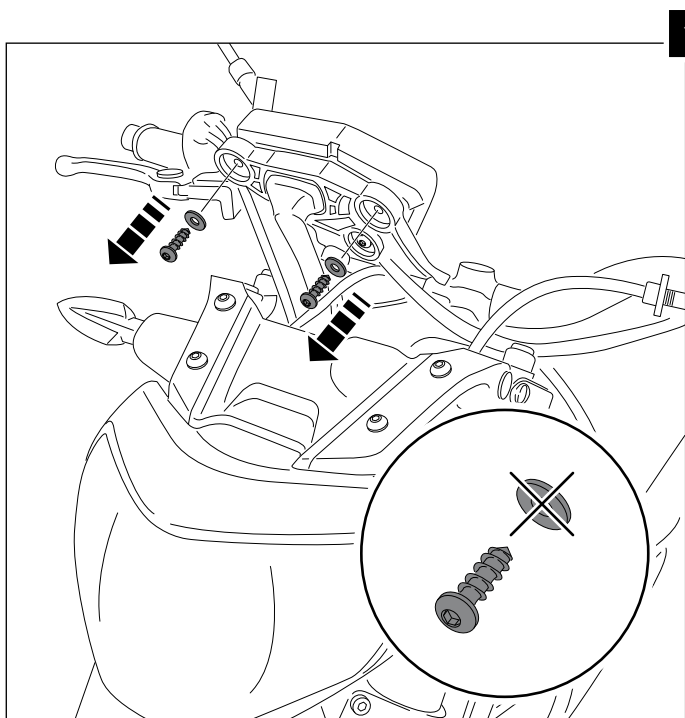

MOTOPLASTIC, S.A.

Molí de la sal, 1 - 08403 Granollers (Barcelona) SPAIN

Tel. 34 93 849 06 33 - Fax 34 93 849 09 88

info@puig.tv - info@puigusa.com

www.puig.tv - www.puigusa.com

INSTRUCCIONES DE MONTAJE - MOUNTING INSTRUCTIONS - MONTAGEANLEITUNG

CARCASA RELOJES PARA - BACKSHELL SPEEDOMETER FOR - UHRENSCHALE FÜR YAMAHA MT-09

A Tornillos originales
Original screws