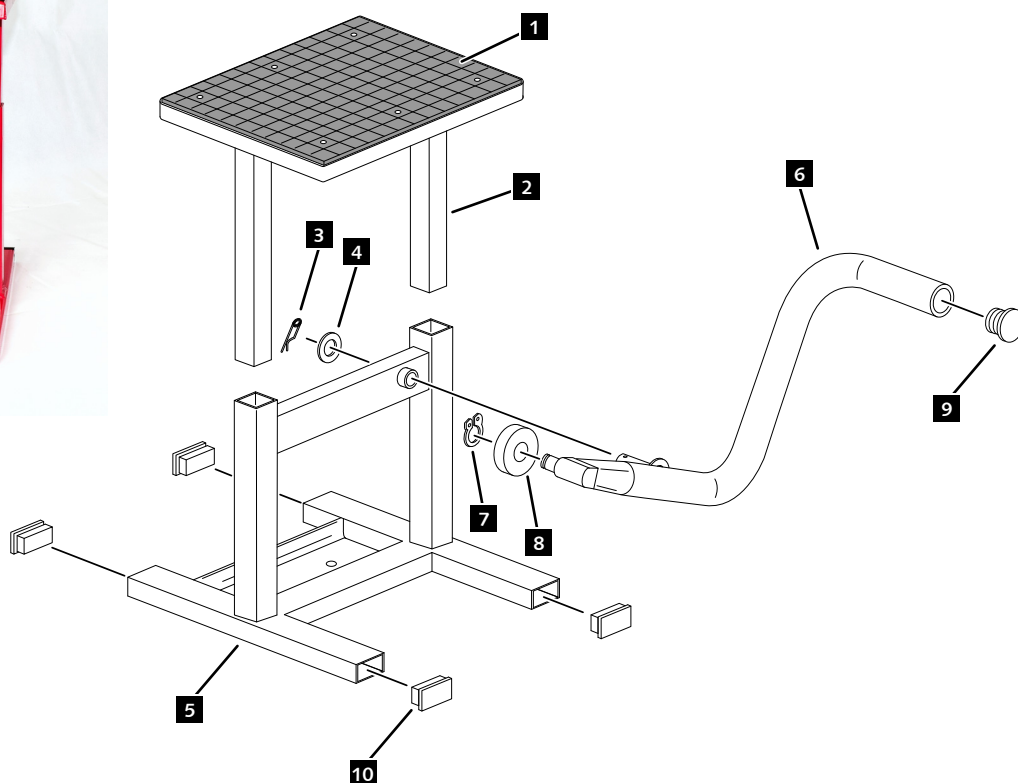

STAND OFF-ROAD BÁSICO
BASIC OFF-ROAD STAND

REF 6289N

M O U N T I N G I N S T R U C T I O N S

ID.	DESCRIPCIÓN	DESCRIPTION	QTY.
1	Goma antideslizante	Non-skid rubber	1
2	Plataforma	Platform	1
3	Pasador de seguridad	R-Pin	1
4	Arandela Ø15xØ27mm	Ø15xØ27mm washer	1
5	Soporte base plataforma	Platform base support	1
6	Brazo palanca	Crowbar handle	1
7	Arandela de seguridad	Security washer	1
8	Rueda	Wheel	1
9	Tapón redondo	Round cap	1
10	Tapón rectangular	Rectangular cap	4