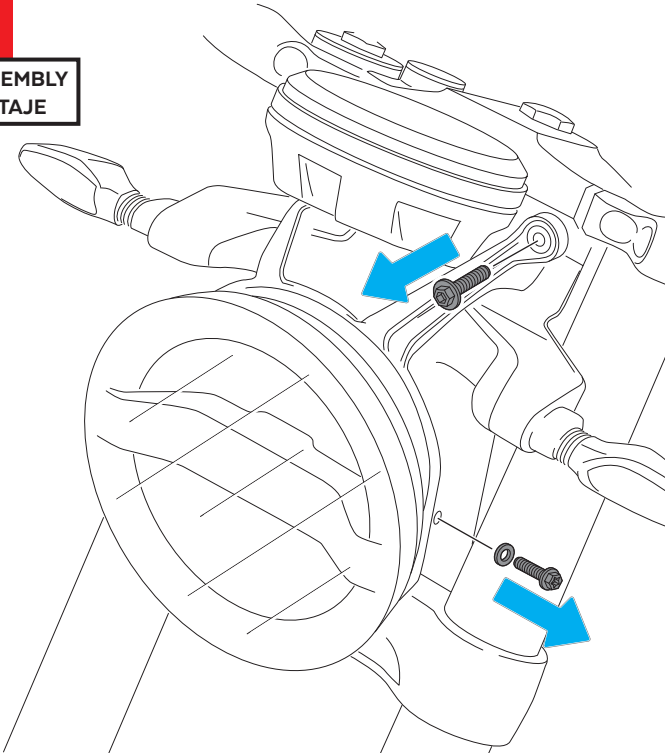

HUSQVARNA VITPILEN 701 '17-

INSTRUCCIONES DE MONTAJE - MOUNTING INSTRUCTIONS - MONTAGEANLEITUNG

1

DISASSEMBLY
MONTAJE