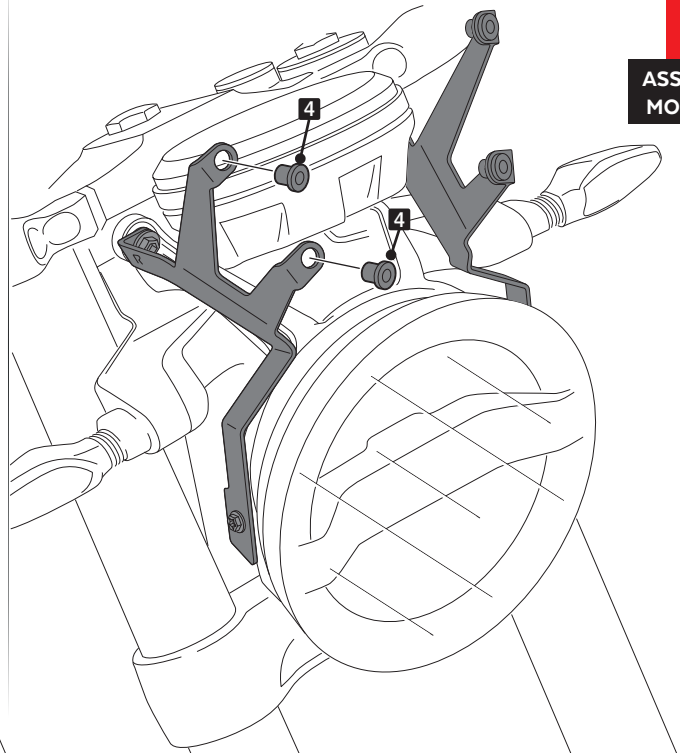

A TORNILLO ORIGINAL
ORIGINAL SCREW

6

ASSEMBLY
MONTAJE