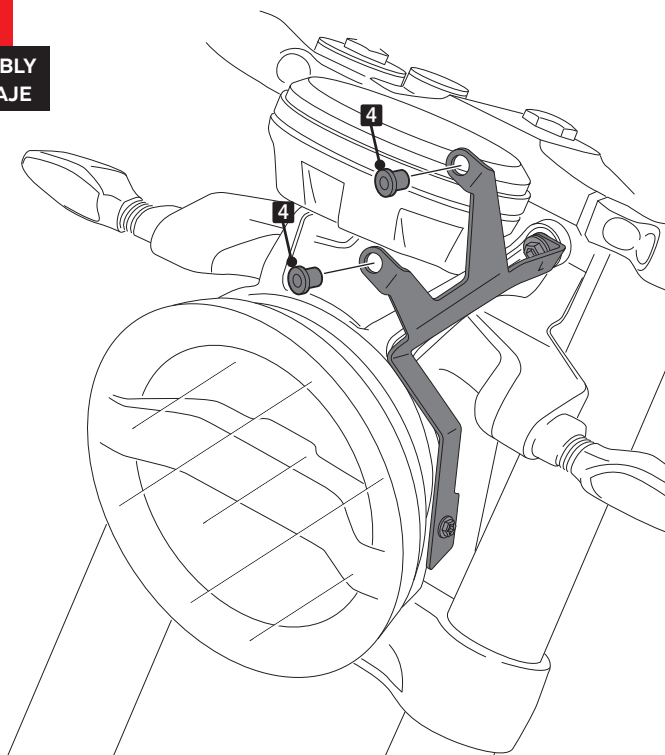

Nº 3

ID	PIEZA/PART	DESCRIPCIÓN	DESCRIPTION	QTY	REF
1		Cúpula sport	Sport screen	1	9750F/H/N/WM3
2		Soporte izquierdo (L)	Left support (L)	1	SOPOR-2P-4-9750
3		Soporte derecho (R)	Right support (R)	1	SOPOR-2P-4-9750
4		Silentblock M5	M5 silentblock	4	SILENBTM5-046/1
5		Arandela nylon M5x1	M5x1 nylon washer	4	ARNV0000000245
6		Tornillo allen M5x16 Ø11 ISO 7380	M5x16 Ø11 ISO 7380 allen screw	4	TORNI-I7380-493
7		Tapón tornillo M5 ISO 7380	M5 ISO 7380 screw cap	4	TAPON-----85
8		Kit adhesivo	Stikers set	1	ADHESI-----258

HUSQVARNA VITPILEN 701 '17-

INSTRUCCIONES DE MONTAJE - MOUNTING INSTRUCTIONS - MONTAGEANLEITUNG

1

DISASSEMBLY
MONTAJE

2

ASSEMBLY
MONTAJE

3

ASSEMBLY
MONTAJE