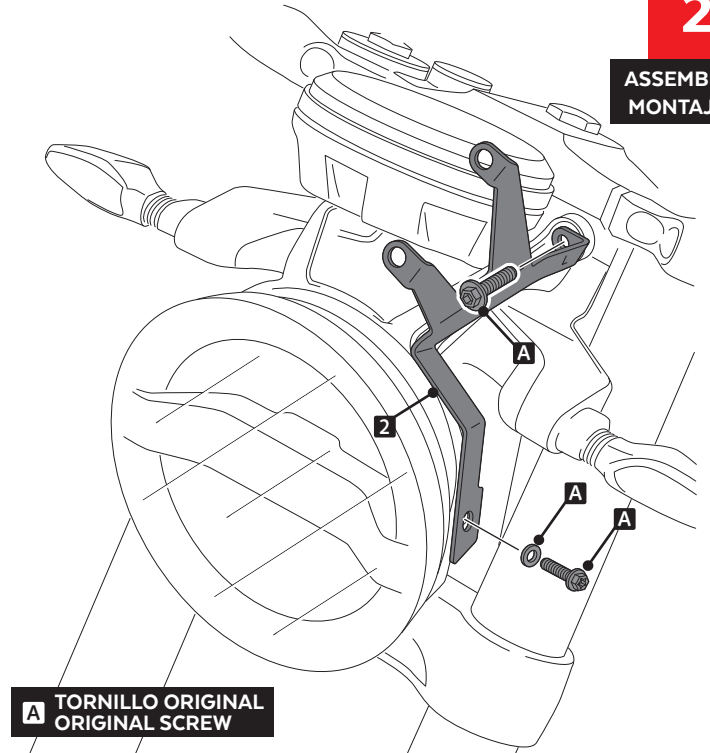

Nº 3

ID	PIEZA/PART	DESCRIPCIÓN	DESCRIPTION	QTY	REF
1		Cúpula sport	Sport screen	1	9750F/H/N/WM3
2		Soporte izquierdo (L)	Left support (L)	1	SOPOR-2P-4-9750
3		Soporte derecho (R)	Right support (R)	1	SOPOR-2P-4-9750
4		Silentblock M5	M5 silentblock	4	SILENBTM5-046/1
5		Arandela nylon M5x1	M5x1 nylon washer	4	ARNV0000000245
6		Tornillo allen M5x16 Ø11 ISO 7380	M5x16 Ø11 ISO 7380 allen screw	4	TORNI-I7380-493
7		Tapón tornillo M5 ISO 7380	M5 ISO 7380 screw cap	4	TAPON-----85
8		Kit adhesivo	Stikers set	1	ADHESI-----258

HUSQVARNA VITPILEN 701 '17-

INSTRUCCIONES DE MONTAJE - MOUNTING INSTRUCTIONS - MONTAGEANLEITUNG

1

DISASSEMBLY
MONTAJE

2

ASSEMBLY
MONTAJE

3

ASSEMBLY
MONTAJE