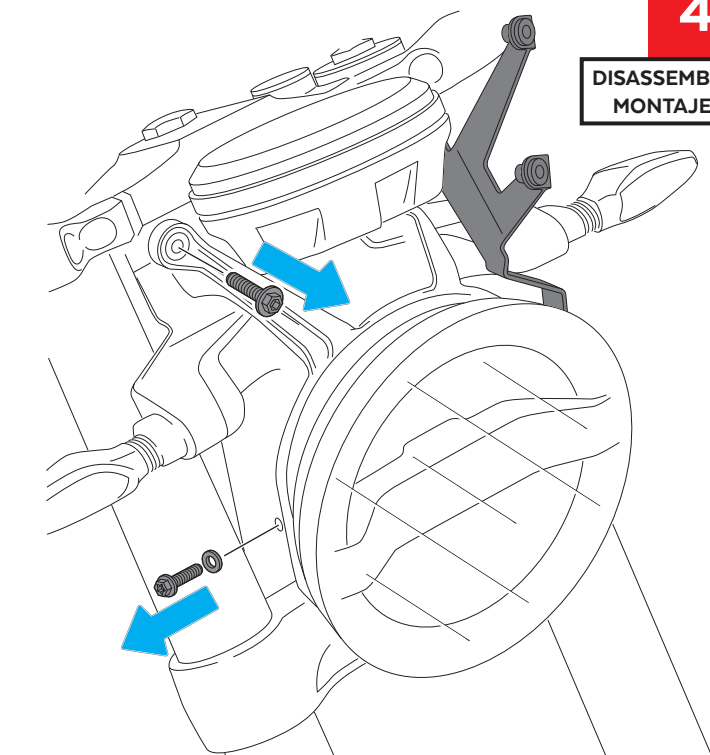

4

DISASSEMBLY
MONTAJE