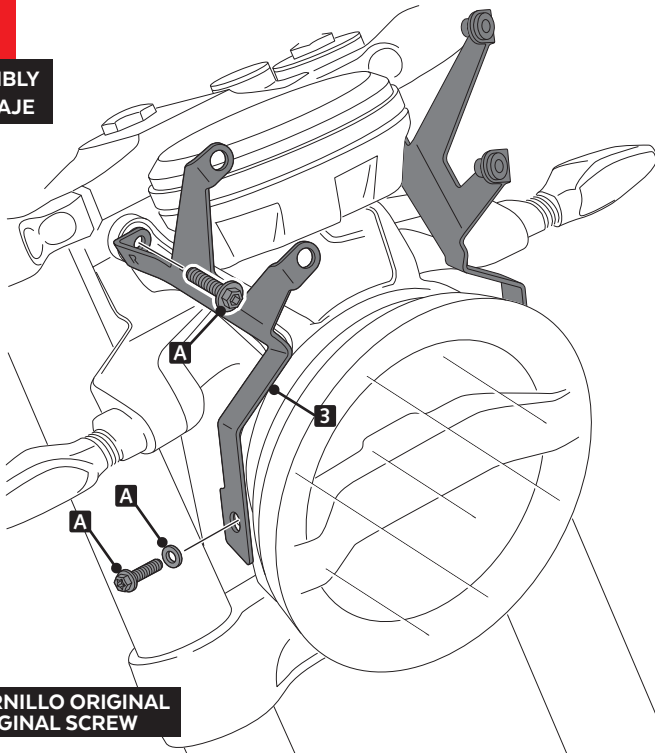

Nº 3

ID	PIEZA/PART	DESCRIPCIÓN	DESCRIPTION	QTY	REF
1		Cúpula sport	Sport screen	1	9750F/H/N/WM3
2		Soporte izquierdo (L)	Left support (L)	1	SOPOR-2P-4-9750
3		Soporte derecho (R)	Right support (R)	1	SOPOR-2P-4-9750
4		Silentblock M5	M5 silentblock	4	SILENBTM5-046/1
5		Arandela nylon M5x1	M5x1 nylon washer	4	ARNV0000000245
6		Tornillo allen M5x16 Ø11 ISO 7380	M5x16 Ø11 ISO 7380 allen screw	4	TORNI-I7380-493
7		Tapón tornillo M5 ISO 7380	M5 ISO 7380 screw cap	4	TAPON-----85
8		Kit adhesivo	Stikers set	1	ADHESI-----258

4

DISASSEMBLY
MONTAJE

HUSQVARNA VITPILEN 701 '17-

INSTRUCCIONES DE MONTAJE - MOUNTING INSTRUCTIONS - MONTAGEANLEITUNG

5

ASSEMBLY
MONTAJE

A TORNILLO ORIGINAL
ORIGINAL SCREW

6