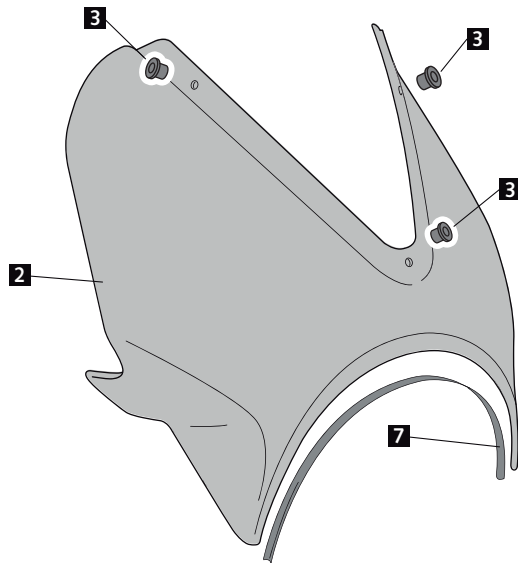

UNIVERSAL

INSTRUCCIONES DE MONTAJE - MOUNTING INSTRUCTIONS - MONTAGEANLEITUNG

1

ASSEMBLY
MONTAJE