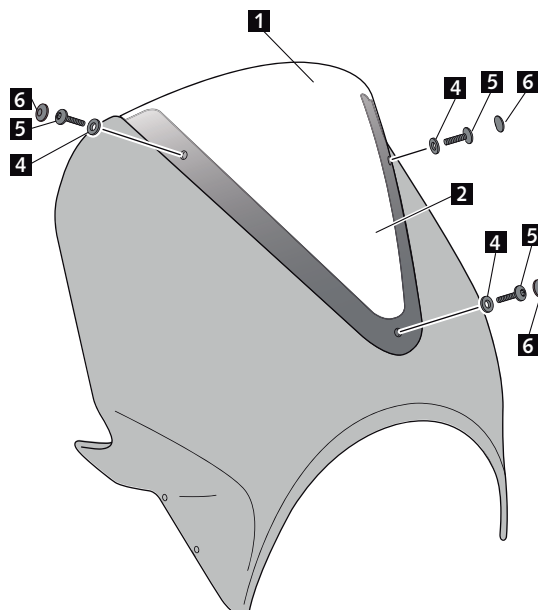

It would be convenient to re-tight the windshield screws, specially the ones that are fixed to the motorcycle, whenever you maintain the vehicle.

Thanks for your attention.

ID	PIEZA/PART	DESCRIPCIÓN	DESCRIPTION	QTY	REF
1		Cúpula	Screen	1	1517A/F/H/ N/V/WM3
2		Carcasa	semifairing	1	10156C/NM3
3		Silentblock M5	M5 silentblock	3	SILENBTM5-046/1
4		Arandela nylon M5	M5 nylon washer	3	ARNV00000000245
5		Tornillo ISO7380 M5x16	M5x16 ISO7380 allen screw	3	TORNI-I7380-493
6		Tapon tornillo M5	M5 screw cap	3	TAPON-----85
7		Ribete	Trim	1	RIBETEAHP--900H
8		Soporte inox	Inox support	2	SOPORT2PIP2-006
9		Tornillo M6x8 ISO 7380	M6x8 ISO 7380 screw	4	TORNIAI7380-300
10		Tornillo M6x12 DIN912	M6x12 DIN912 screw	2	TORNIAAD912-0230
11		Tuerca M6 DIN934	M6 DIN 934 Nut	2	TUERCAEM6G-0213
12		Arandela de plástico Ø6,1 xØ11 x1mm	Ø6,1 xØ11 x1mm plastic washer	4	ARANDEPNVCN0246
13		Tuerca M8 DIN 6923	M8 DIN 6923 nut	2	TUERCEG6923-249
14		Tornillo M8x35 DIN 912	M8x35 DIN 912 screw	2	TORNI-AD912-196
15		Arandela plana Ø18 xØ8 x1,5mm	Ø18 xØ8 x1,5mm flat washer	2	ARANDPD125A-018
16		Casquillo Ø15 xØ8 x9mm	Ø15 xØ8 x9mm Arrowhead	2	CASQUI8159-0266
17		Casquillo Ø12 xØ6 x8,5mm	Ø12 xØ6 x8,5mm Arrowhead	2	CASQUI-----0298
18		Tornillo M6x20 DIN 912	M6x20 DIN912 Screw	2	TORNI-AD912-489
19		Adhesivo microporoso 30x30x7mm (**)	30x30x7mm microporous adhesive (**)	2	ADHESI-M30DX7--

UNIVERSAL

INSTRUCCIONES DE MONTAJE - MOUNTING INSTRUCTIONS - MONTAGEANLEITUNG

1

ASSEMBLY
MONTAJE

2

ASSEMBLY
MONTAJE

UNIVERSAL

INSTRUCCIONES DE MONTAJE - MOUNTING INSTRUCTIONS - MONTAGEANLEITUNG