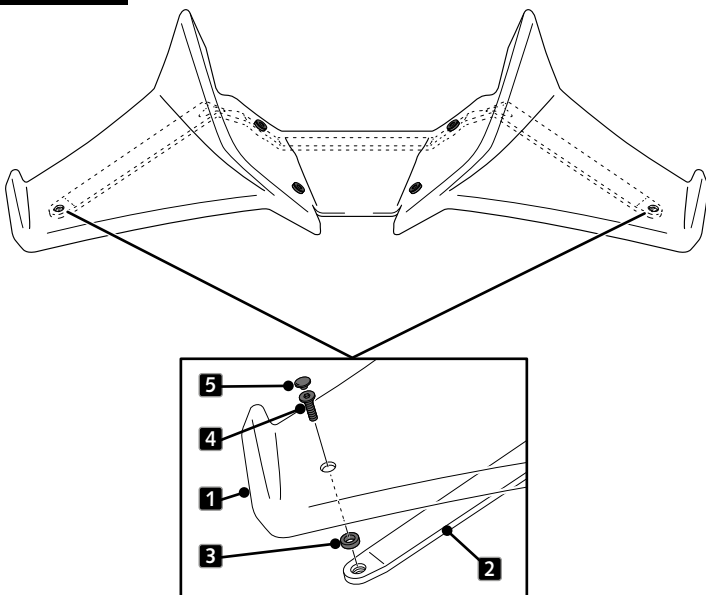

HONDA CB750 HORNET '23-

M O U N T I N G I N S T R U C T I O N S

VIDEO

REF 21519

DOWNFORCE NAKED FRONTAL SPOILER

ID	PIEZA/PART	DESCRIPCIÓN	DESCRIPTION	QTY	REF
1		Alerón frontal naked	Naked frontal spoiler	1	21519J/NM3
2		Soporte	Metal support	1	SOPOR1P5--21519
3		Arandela de goma Ø4,5 x Ø11 x 2mm	Ø4,5 x Ø11 x 2mm rubber washer	2	ARAND-EPDM--722
4		Tornillo M5x12 DIN7991	M5x12 DIN7991 Allen screw	2	TORNI-D7991-611
5		Tapón tornillo M5 DIN7991	M5 DIN7991 screw cap	2	TAPON-----92
6		Tornillo Allen M5x20 Ø11 ISO 7380	M5x20 Ø11 ISO 7380 Allen screw	2	TORNI-I7380-730
7		Silentblock Ø12xØ6x9	Ø12xØ6x9 silentblock	4	AROPASACABLES-1
8		Casquillo con valona Ø12xØ6,8x7,3	Ø12xØ6,8x7,3 bush with flange	2	CASQUI-1A---750

HONDA CB750 HORNET '23-

INSTRUCCIONES DE MONTAJE - MOUNTING INSTRUCTIONS - MONTAGEANLEITUNG

1

DISASSEMBLY
DESMONTAJE

2

ASSEMBLY
MONTAJE

3

ASSEMBLY
MONTAJE

4

ASSEMBLY
MONTAJE