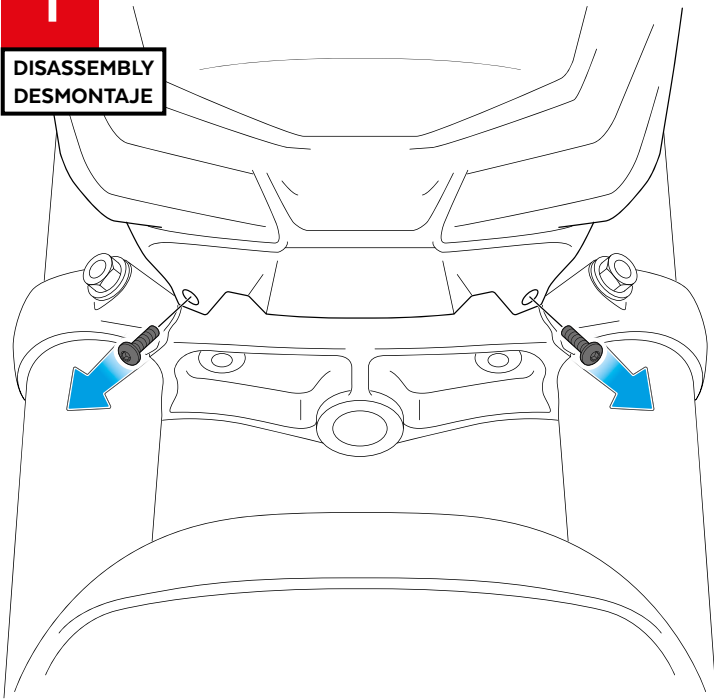

HONDA CB750 HORNET '23-

INSTRUCCIONES DE MONTAJE - MOUNTING INSTRUCTIONS - MONTAGEANLEITUNG

1

DISASSEMBLY
DESMONTAJE