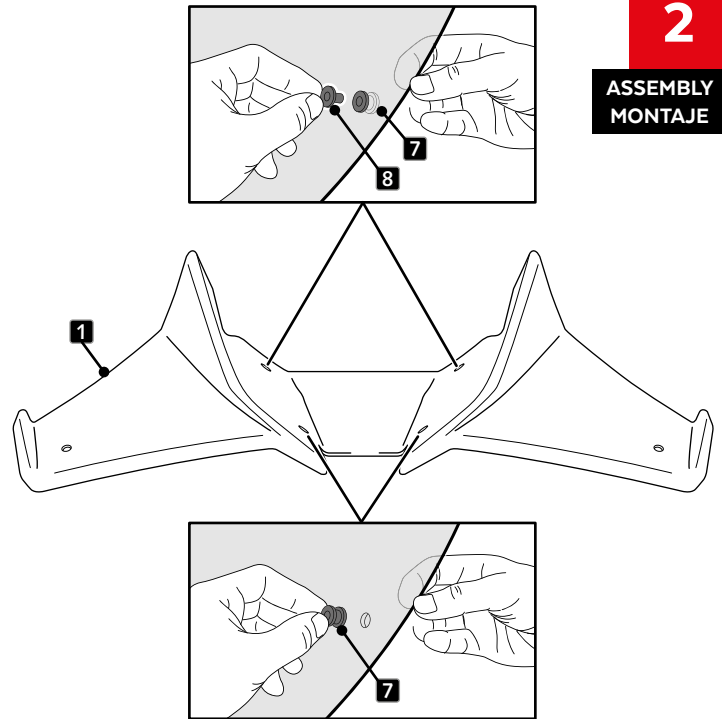

2

ASSEMBLY
MONTAJE