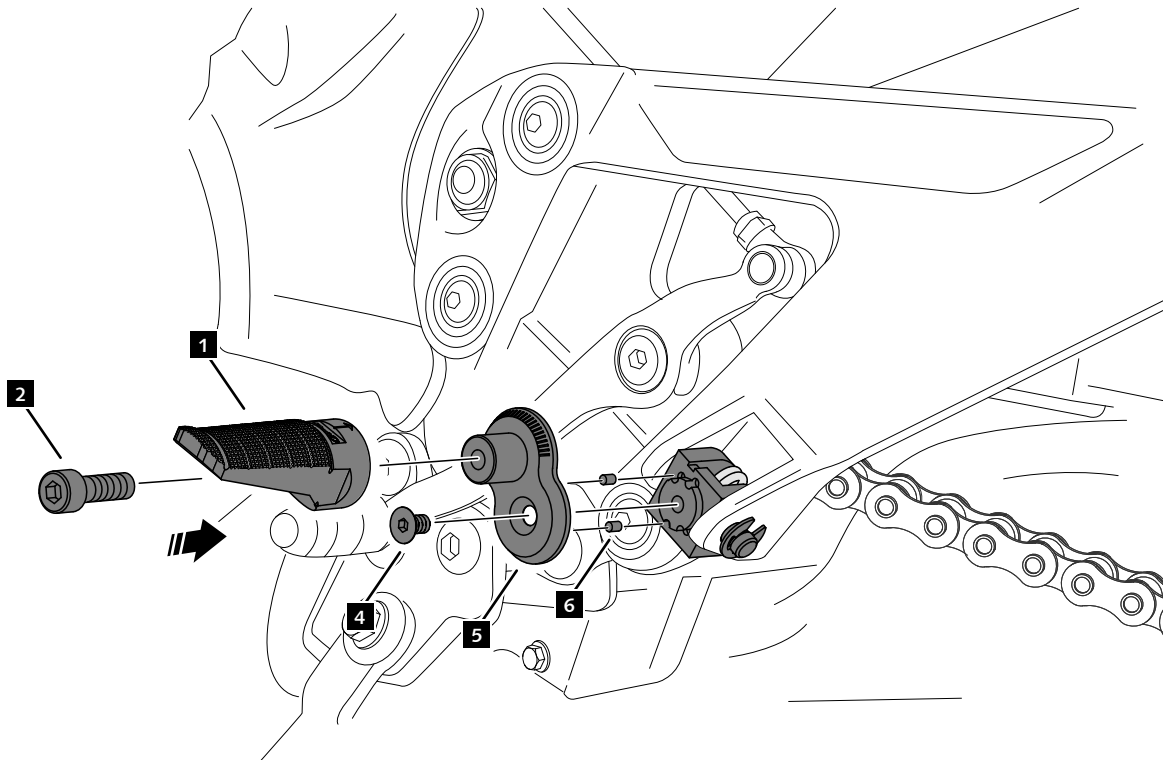

**ESTRIBERA CONDUCTOR RACING / RACING PILOT FOOTPEG**

**M O U N T I N G I N S T R U C T I O N S**

ID.	PIEZA / PIECE / TEIL / PARTIE	QTY.
1	Estribera piloto / Pilot footpeg	1
2	Tornillo M8x16 DIN912 / M8x16 DIN912 screw	1
3	Herraje / Adapter	1
4	Pieza original / Original part	1
5	Pieza original / Original part	1
6	Pieza original / Original part	1

**M O U N T I N G I N S T R U C T I O N S**

ID.	PIEZA / PIECE / TEIL / PARTIE	QTY.
1	Estribera piloto / Pilot footpeg	1
2	Tornillo M8x16 DIN912 / M8x16 DIN912 screw	1
3	Herraje / Adapter	1
4	Tornillo M6x10 DIN7991 / M6x10 DIN7991 screw	1
5	Extensión / Extension	1
6	Casquillo / Spile	2
7	Pieza original / Original part	1
8	Pieza original / Original part	1
9	Pieza original / Original part	1

**EXTENSIÓN ESTRIBERA PILOTO RACING  
RACING PILOT FOOTPEG EXTENSION**

INSTRUCCIONES DE MONTAJE - MOUNTING INSTRUCTIONS - MONTAGEANLEITUNG

**1**

**DESPIECE  
EXPLOTING**

**2**

**ASSEMBLY  
MONTAJE**

**ESTRIBERA PASAJERO RACING  
RACING PASSENGER FOOTPEG**

**M O U N T I N G I N S T R U C T I O N S**

ID.	PIEZA / PIECE / TEIL / PARTIE	QTY.
1	Estribera pasajero / Passenger footpeg	1
2	Tornillo M6x16 DIN912 / M6x16 DIN912 screw	1
3	Herraje / Adapter	1
4	Pieza original / Original part	1
5	Pieza original / Original part	1
6	Pieza original / Original part	1
7	Pieza original / Original part	1
8	Pieza original / Original part	1