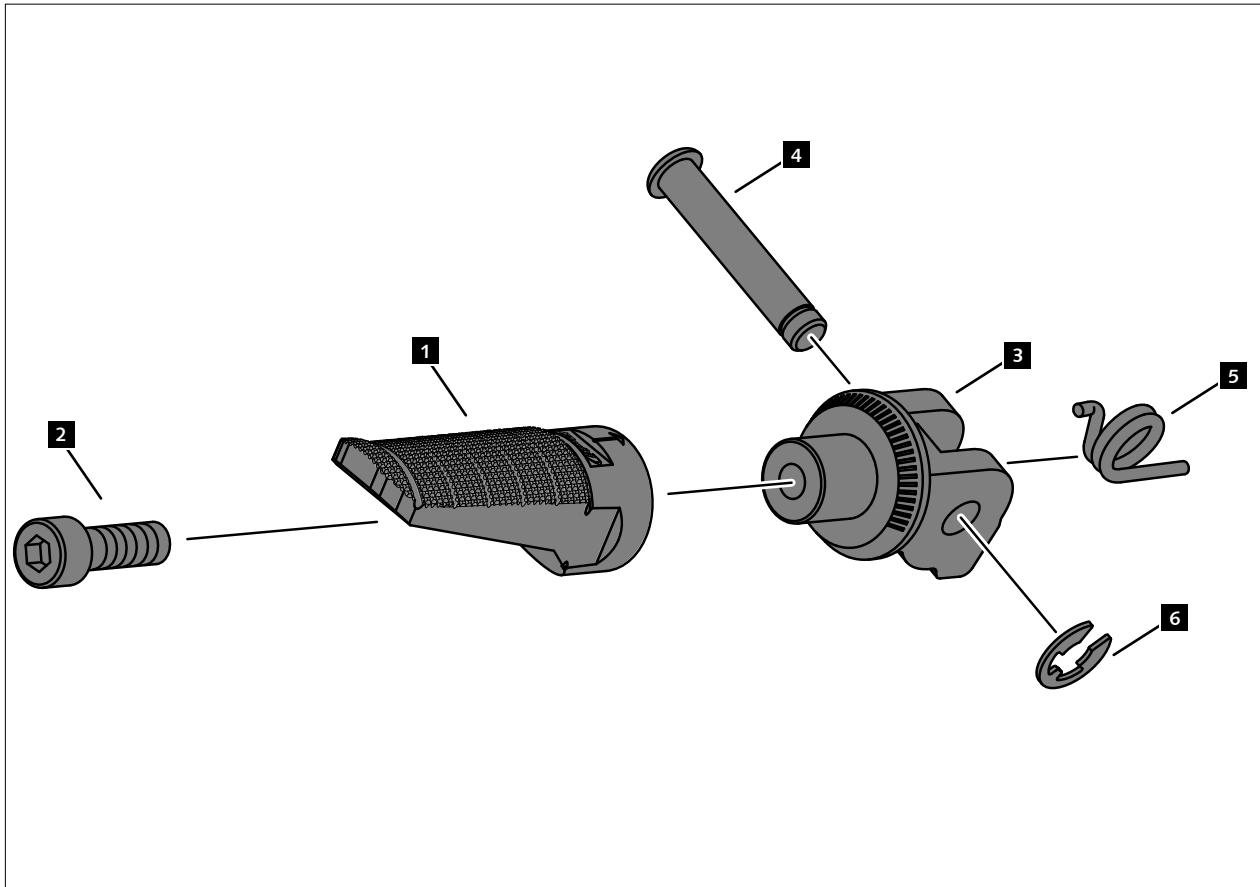

**ESTRIBERA CONDUCTOR RACING / RACING PILOT FOOTPEG**

**M O U N T I N G I N S T R U C T I O N S**

ID.	PIEZA / PIECE / TEIL / PARTIE	QTY.
1	Estribera piloto / Pilot footpeg	1
2	Tornillo M8x16 DIN912 / M8x16 DIN912 screw	1
3	Herraje / Adapter	1
4	Pieza original / Original part	1
5	Pieza original / Original part	1
6	Pieza original / Original part	1

## ESTRIBERA CONDUCTOR RACING / RACING PILOT FOOTPEG

INSTRUCCIONES DE MONTAJE - MOUNTING INSTRUCTIONS - MONTAGEANLEITUNG

**1**

DESPIECE  
EXPLOTING

**2**

ASSEMBLY  
MONTAJE

**EXTENSIÓN ESTRIBERA PILOTO RACING  
RACING PILOT FOOTPEG EXTENSION**

**M O U N T I N G I N S T R U C T I O N S**

ID.	PIEZA / PIECE / TEIL / PARTIE	QTY.
1	Estribera piloto / Pilot footpeg	1
2	Tornillo M8x16 DIN912 / M8x16 DIN912 screw	1
3	Herraje / Adapter	1
4	Tornillo M6x10 DIN7991 / M6x10 DIN7991 screw	1
5	Extensión / Extension	1
6	Casquillo / Spile	2
7	Pieza original / Original part	1
8	Pieza original / Original part	1
9	Pieza original / Original part	1

**EXTENSIÓN ESTRIBERA PASAJERO RACING  
RACING PASSENGER FOOTPEG EXTENSION**

**M O U N T I N G I N S T R U C T I O N S**

ID.	PIEZA / PIECE / TEIL / PARTIE	QTY.
1	Estribera pasajero / Passenger footpeg	1
2	Tornillo M8x16 DIN912 / M8x16 DIN912 screw	1
3	Herraje / Adapter	1
4	Tornillo M6x10 DIN7991 / M6x10 DIN7991 screw	1
5	Extensión / Extension	1
6	Casquillo / Spile	2
7	Pieza original / Original part	1
8	Pieza original / Original part	1
9	Pieza original / Original part	1
10	Pieza original / Original part	1
11	Pieza original / Original part	1