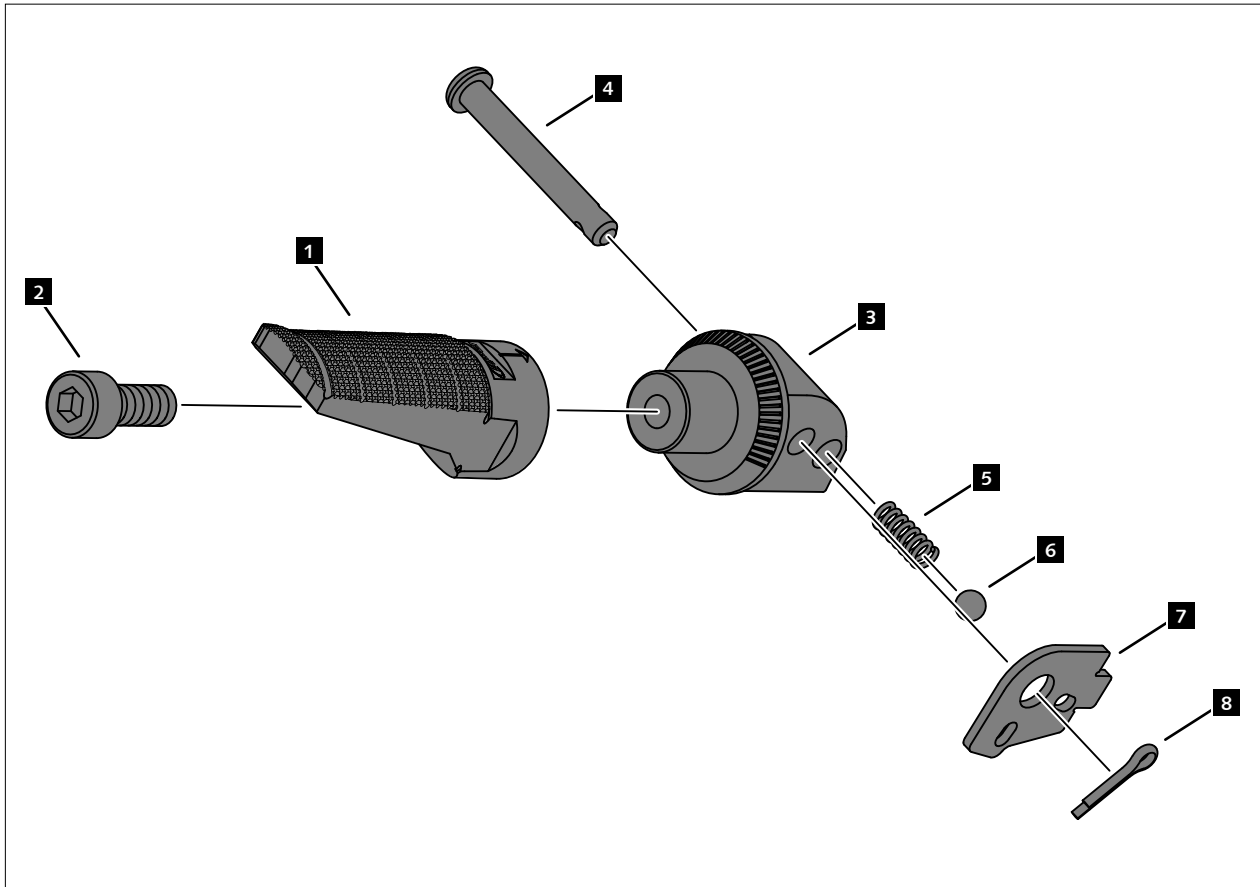

**M O U N T I N G I N S T R U C T I O N S**

ID.	PIEZA / PIECE / TEIL / PARTIE	QTY.
1	Estribera piloto / Pilot footpeg	1
2	Tornillo M8x16 DIN912 / M8x16 DIN912 screw	1
3	Herraje / Adapter	1
4	Tornillo M6x10 DIN7991 / M6x10 DIN7991 screw	1
5	Extensión / Extension	1
6	Casquillo / Spile	2
7	Pieza original / Original part	1
8	Pieza original / Original part	1
9	Pieza original / Original part	1

**EXTENSIÓN ESTRIBERA PILOTO RACING  
RACING PILOT FOOTPEG EXTENSION**

INSTRUCCIONES DE MONTAJE - MOUNTING INSTRUCTIONS - MONTAGEANLEITUNG

**1**

**DESPIECE  
EXPLOTING**

**2**

**ASSEMBLY  
MONTAJE**

**ESTRIBERA PASAJERO RACING  
RACING PASSENGER FOOTPEG**

**M O U N T I N G I N S T R U C T I O N S**

ID.	PIEZA / PIECE / TEIL / PARTIE	QTY.
1	Estribera pasajero / Passenger footpeg	1
2	Tornillo M6x16 DIN912 / M6x16 DIN912 screw	1
3	Herraje / Adapter	1
4	Pieza original / Original part	1
5	Pieza original / Original part	1
6	Pieza original / Original part	1
7	Pieza original / Original part	1
8	Pieza original / Original part	1