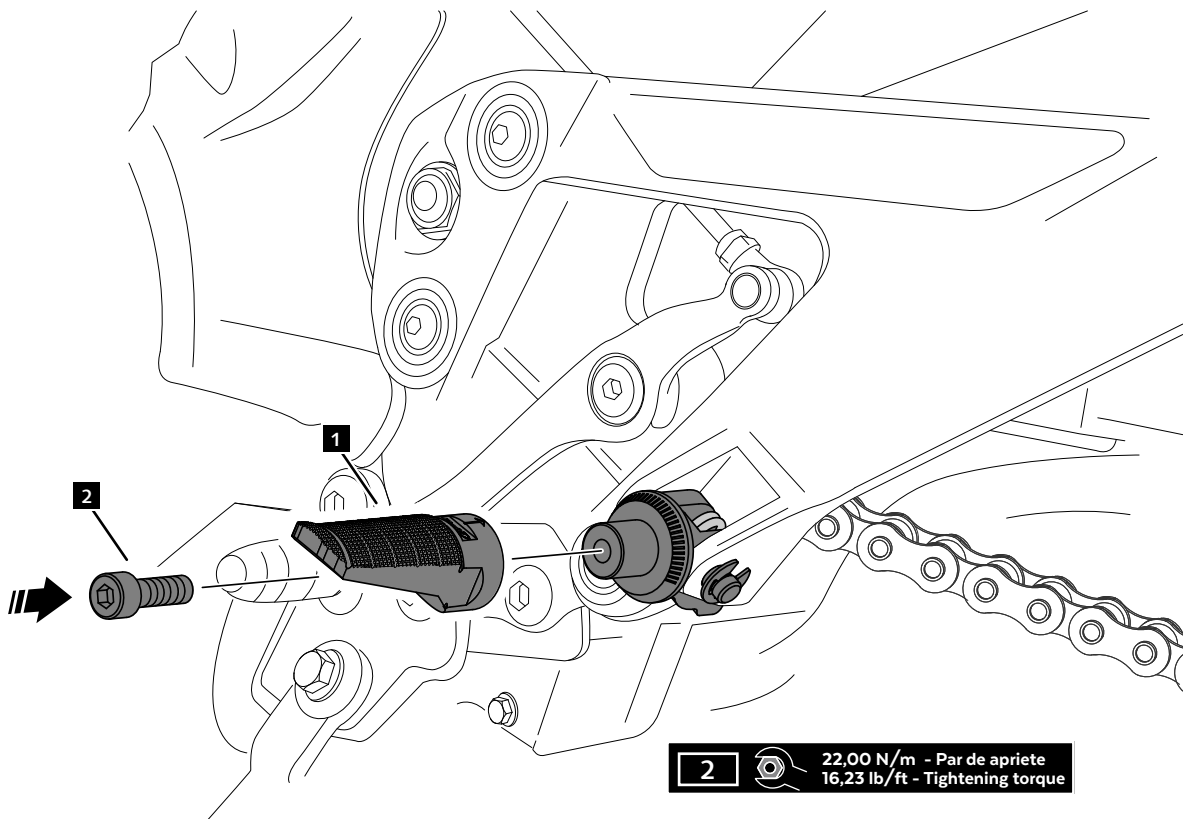

**ESTRIBERA CONDUCTOR RACING / RACING PILOT FOOTPEG**

**M O U N T I N G I N S T R U C T I O N S**

ID.	PIEZA / PIECE / TEIL / PARTIE	QTY.
1	Estribera piloto / Pilot footpeg	1
2	Tornillo M8x16 DIN912 / M8x16 DIN912 screw	1
3	Herraje / Adapter	1
4	Pieza original / Original part	1
5	Pieza original / Original part	1
6	Pieza original / Original part	1

## ESTRIBERA CONDUCTOR RACING / RACING PILOT FOOTPEG

INSTRUCCIONES DE MONTAJE - MOUNTING INSTRUCTIONS - MONTAGEANLEITUNG

**1**

DESPIECE  
EXPLOTING

**2**

ASSEMBLY  
MONTAJE

**EXTENSIÓN ESTRIBERA PILOTO RACING  
RACING PILOT FOOTPEG EXTENSION**