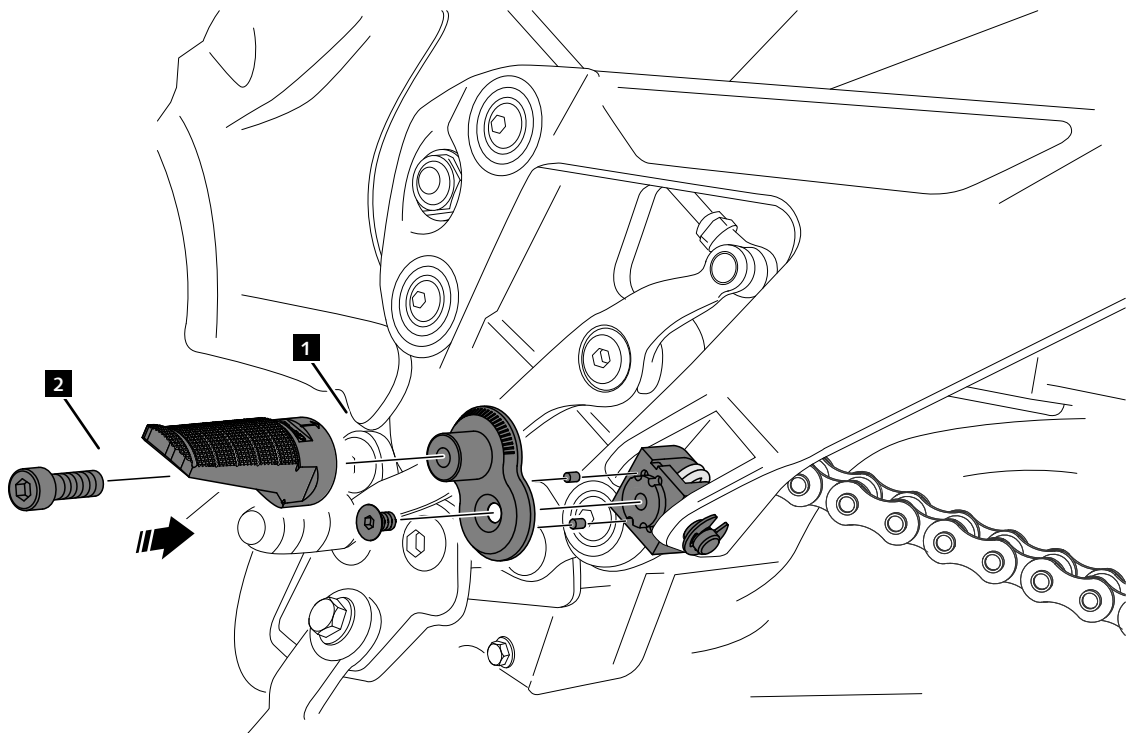

**M O U N T I N G I N S T R U C T I O N S**

ID.	PIEZA / PIECE / TEIL / PARTIE	QTY.
1	Estribera pasajero / Passenger footpeg	1
2	Tornillo M6x16 DIN912 / M6x16 DIN912 screw	1
3	Herraje / Adapter	1
4	Pieza original / Original part	1
5	Pieza original / Original part	1
6	Pieza original / Original part	1
7	Pieza original / Original part	1
8	Pieza original / Original part	1

## ESTRIBERA PASAJERO RACING RACING PASSENGER FOOTPEG

INSTRUCCIONES DE MONTAJE - MOUNTING INSTRUCTIONS - MONTAGEANLEITUNG

**1**

DESPIECE  
EXPLOTING

**2**

ASSEMBLY  
MONTAJE

**2**

22,00 N/m - Par de apriete  
16,23 lb/ft - Tightening torque

**EXTENSIÓN ESTRIBERA PASAJERO RACING  
RACING PASSENGER FOOTPEG EXTENSION**

**M O U N T I N G I N S T R U C T I O N S**

ID.	PIEZA / PIECE / TEIL / PARTIE	QTY.
1	Estribera pasajero / Passenger footpeg	1
2	Tornillo M8x16 DIN912 / M8x16 DIN912 screw	1
3	Herraje / Adapter	1
4	Tornillo M6x10 DIN7991 / M6x10 DIN7991 screw	1
5	Extensión / Extension	1
6	Casquillo / Spile	2
7	Pieza original / Original part	1
8	Pieza original / Original part	1
9	Pieza original / Original part	1
10	Pieza original / Original part	1
11	Pieza original / Original part	1