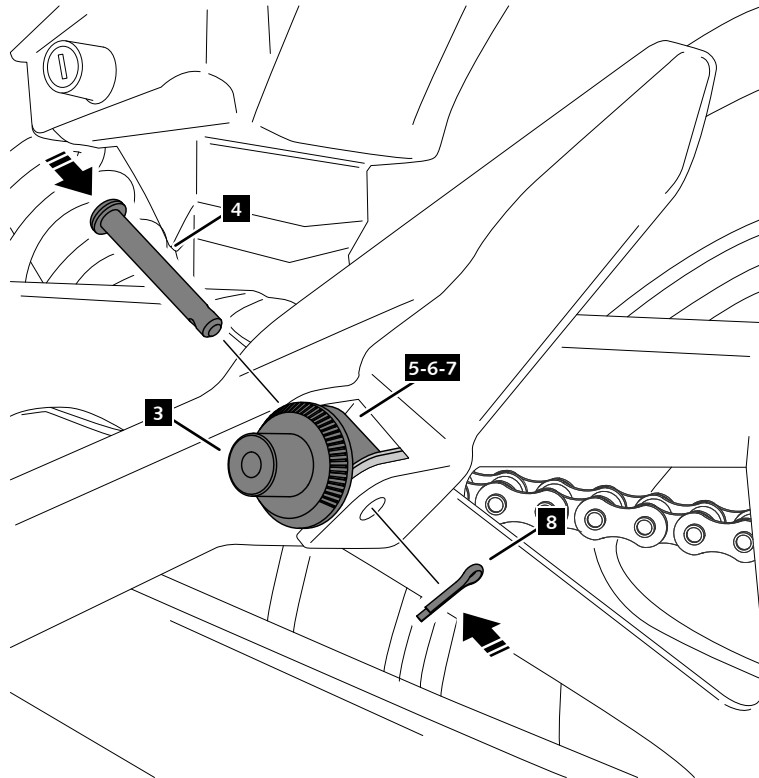

**EXTENSIÓN ESTRIBERA PILOTO RACING  
RACING PILOT FOOTPEG EXTENSION**

INSTRUCCIONES DE MONTAJE - MOUNTING INSTRUCTIONS - MONTAGEANLEITUNG

**1**

**DESPIECE  
EXPLOTING**

**2**

**ASSEMBLY  
MONTAJE**

**ESTRIBERA PASAJERO RACING  
RACING PASSENGER FOOTPEG**

**M O U N T I N G I N S T R U C T I O N S**

ID.	PIEZA / PIECE / TEIL / PARTIE	QTY.
1	Estribera pasajero / Passenger footpeg	1
2	Tornillo M6x16 DIN912 / M6x16 DIN912 screw	1
3	Herraje / Adapter	1
4	Pieza original / Original part	1
5	Pieza original / Original part	1
6	Pieza original / Original part	1
7	Pieza original / Original part	1
8	Pieza original / Original part	1

## ESTRIBERA PASAJERO RACING RACING PASSENGER FOOTPEG

INSTRUCCIONES DE MONTAJE - MOUNTING INSTRUCTIONS - MONTAGEANLEITUNG

**1**

DESPIECE  
EXPLOTING

**2**

ASSEMBLY  
MONTAJE

**2**

22,00 N/m - Par de apriete  
16,23 lb/ft - Tightening torque