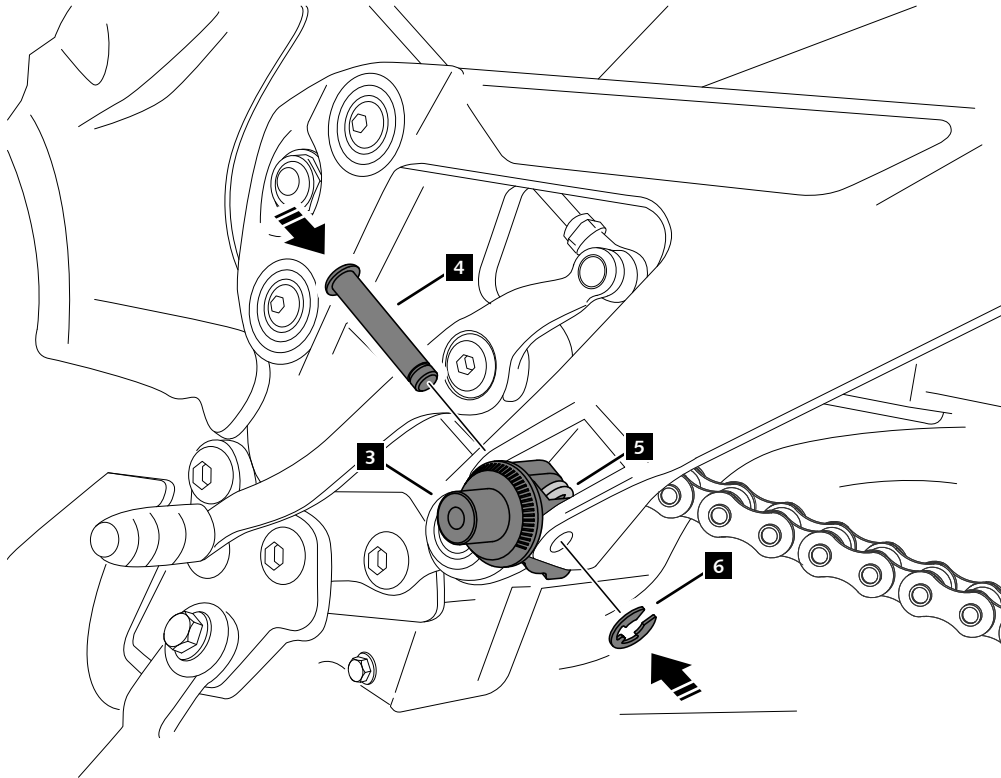

**ESTRIBERA CONDUCTOR RACING / RACING PILOT FOOTPEG**

**M O U N T I N G I N S T R U C T I O N S**

ID.	PIEZA / PIECE / TEIL / PARTIE	QTY.
1	Estribera piloto / Pilot footpeg	1
2	Tornillo M8x16 DIN912 / M8x16 DIN912 screw	1
3	Herraje / Adapter	1
4	Pieza original / Original part	1
5	Pieza original / Original part	1
6	Pieza original / Original part	1

## ESTRIBERA CONDUCTOR RACING / RACING PILOT FOOTPEG

INSTRUCCIONES DE MONTAJE - MOUNTING INSTRUCTIONS - MONTAGEANLEITUNG

**1**

DESPIECE  
EXPLOTING

**2**

ASSEMBLY  
MONTAJE

**EXTENSIÓN ESTRIBERA PILOTO RACING  
RACING PILOT FOOTPEG EXTENSION**

**M O U N T I N G I N S T R U C T I O N S**

ID.	PIEZA / PIECE / TEIL / PARTIE	QTY.
1	Estribera piloto / Pilot footpeg	1
2	Tornillo M8x16 DIN912 / M8x16 DIN912 screw	1
3	Herraje / Adapter	1
4	Tornillo M6x10 DIN7991 / M6x10 DIN7991 screw	1
5	Extensión / Extension	1
6	Casquillo / Spile	2
7	Pieza original / Original part	1
8	Pieza original / Original part	1
9	Pieza original / Original part	1

**EXTENSIÓN ESTRIBERA PASAJERO RACING  
RACING PASSENGER FOOTPEG EXTENSION**

**M O U N T I N G I N S T R U C T I O N S**

ID.	PIEZA / PIECE / TEIL / PARTIE	QTY.
1	Estribera pasajero / Passenger footpeg	1
2	Tornillo M8x16 DIN912 / M8x16 DIN912 screw	1
3	Herraje / Adapter	1
4	Tornillo M6x10 DIN7991 / M6x10 DIN7991 screw	1
5	Extensión / Extension	1
6	Casquillo / Spile	2
7	Pieza original / Original part	1
8	Pieza original / Original part	1
9	Pieza original / Original part	1
10	Pieza original / Original part	1
11	Pieza original / Original part	1