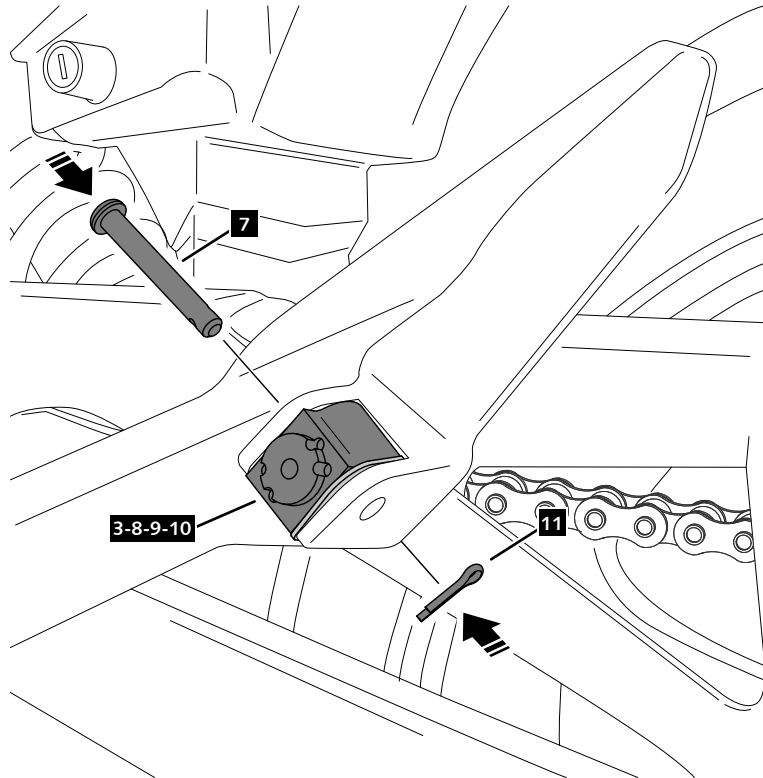

EXTENSIÓN ESTRIBERA PASAJERO RACING RACING PASSENGER FOOTPEG EXTENSION

INSTRUCCIONES DE MONTAJE - MOUNTING INSTRUCTIONS - MONTAGEANLEITUNG

1

DESPIECE
EXPLOTING