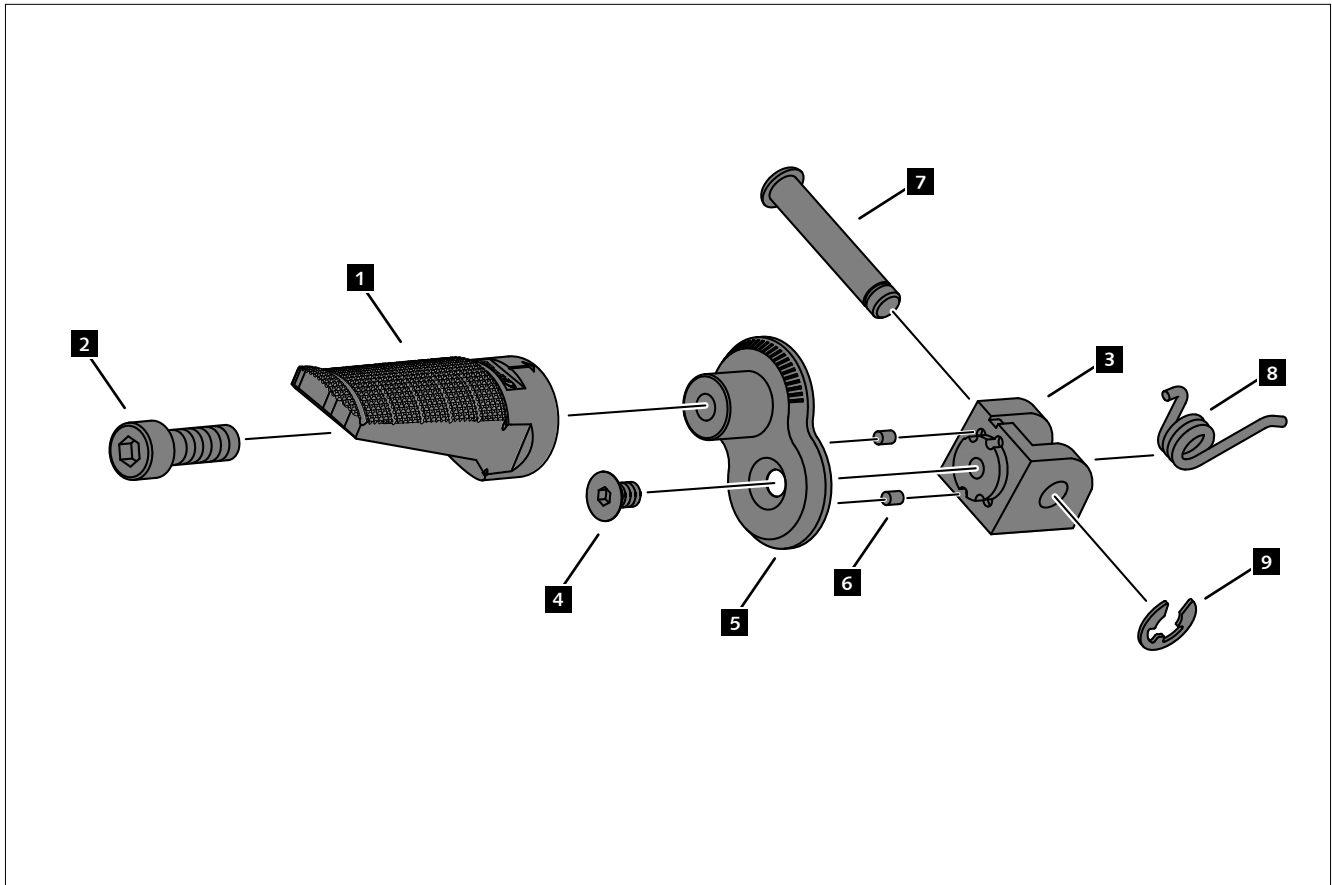

**ESTRIBERA CONDUCTOR RACING / RACING PILOT FOOTPEG**

**M O U N T I N G I N S T R U C T I O N S**

ID.	PIEZA / PIECE / TEIL / PARTIE	QTY.
1	Estribera piloto / Pilot footpeg	1
2	Tornillo M8x16 DIN912 / M8x16 DIN912 screw	1
3	Herraje / Adapter	1
4	Pieza original / Original part	1
5	Pieza original / Original part	1
6	Pieza original / Original part	1

## ESTRIBERA CONDUCTOR RACING / RACING PILOT FOOTPEG

INSTRUCCIONES DE MONTAJE - MOUNTING INSTRUCTIONS - MONTAGEANLEITUNG

**1**

DESPIECE  
EXPLOTING

**2**

ASSEMBLY  
MONTAJE

**EXTENSIÓN ESTRIBERA PILOTO RACING  
RACING PILOT FOOTPEG EXTENSION**

**M O U N T I N G I N S T R U C T I O N S**

ID.	PIEZA / PIECE / TEIL / PARTIE	QTY.
1	Estribera piloto / Pilot footpeg	1
2	Tornillo M8x16 DIN912 / M8x16 DIN912 screw	1
3	Herraje / Adapter	1
4	Tornillo M6x10 DIN7991 / M6x10 DIN7991 screw	1
5	Extensión / Extension	1
6	Casquillo / Spile	2
7	Pieza original / Original part	1
8	Pieza original / Original part	1
9	Pieza original / Original part	1

**EXTENSIÓN ESTRIBERA PASAJERO RACING  
RACING PASSENGER FOOTPEG EXTENSION**

**M O U N T I N G I N S T R U C T I O N S**

ID.	PIEZA / PIECE / TEIL / PARTIE	QTY.
1	Estribera pasajero / Passenger footpeg	1
2	Tornillo M8x16 DIN912 / M8x16 DIN912 screw	1
3	Herraje / Adapter	1
4	Tornillo M6x10 DIN7991 / M6x10 DIN7991 screw	1
5	Extensión / Extension	1
6	Casquillo / Spile	2
7	Pieza original / Original part	1
8	Pieza original / Original part	1
9	Pieza original / Original part	1
10	Pieza original / Original part	1
11	Pieza original / Original part	1