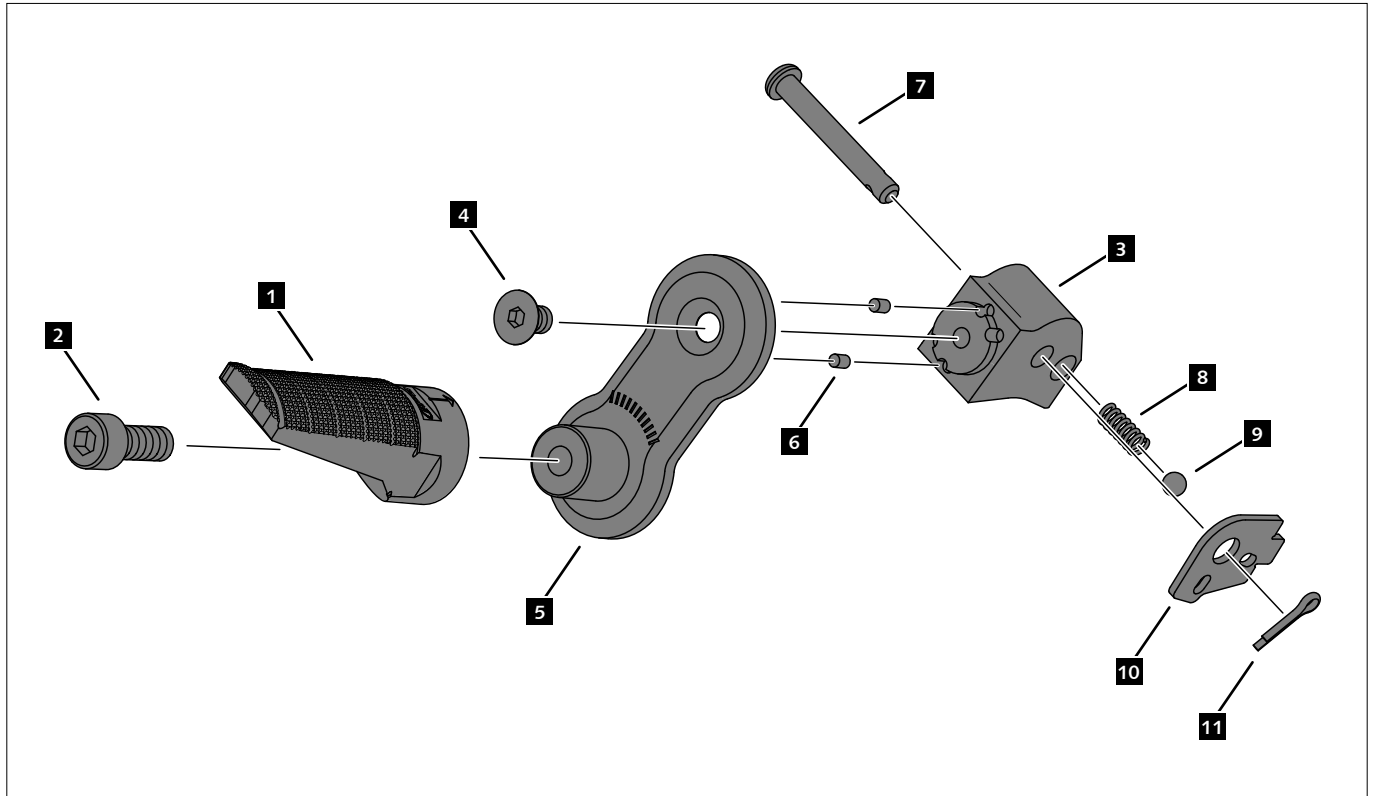

**M O U N T I N G I N S T R U C T I O N S**

ID.	PIEZA / PIECE / TEIL / PARTIE	QTY.
1	Estribera pasajero / Passenger footpeg	1
2	Tornillo M6x16 DIN912 / M6x16 DIN912 screw	1
3	Herraje / Adapter	1
4	Pieza original / Original part	1
5	Pieza original / Original part	1
6	Pieza original / Original part	1
7	Pieza original / Original part	1
8	Pieza original / Original part	1

## ESTRIBERA PASAJERO RACING RACING PASSENGER FOOTPEG

INSTRUCCIONES DE MONTAJE - MOUNTING INSTRUCTIONS - MONTAGEANLEITUNG

**1**

DESPIECE  
EXPLOTING

**2**

ASSEMBLY  
MONTAJE

**2**

22,00 N/m - Par de apriete  
16,23 lb/ft - Tightening torque

**EXTENSIÓN ESTRIBERA PASAJERO RACING  
RACING PASSENGER FOOTPEG EXTENSION**

**M O U N T I N G I N S T R U C T I O N S**

ID.	PIEZA / PIECE / TEIL / PARTIE	QTY.
1	Estribera pasajero / Passenger footpeg	1
2	Tornillo M8x16 DIN912 / M8x16 DIN912 screw	1
3	Herraje / Adapter	1
4	Tornillo M6x10 DIN7991 / M6x10 DIN7991 screw	1
5	Extensión / Extension	1
6	Casquillo / Spile	2
7	Pieza original / Original part	1
8	Pieza original / Original part	1
9	Pieza original / Original part	1
10	Pieza original / Original part	1
11	Pieza original / Original part	1