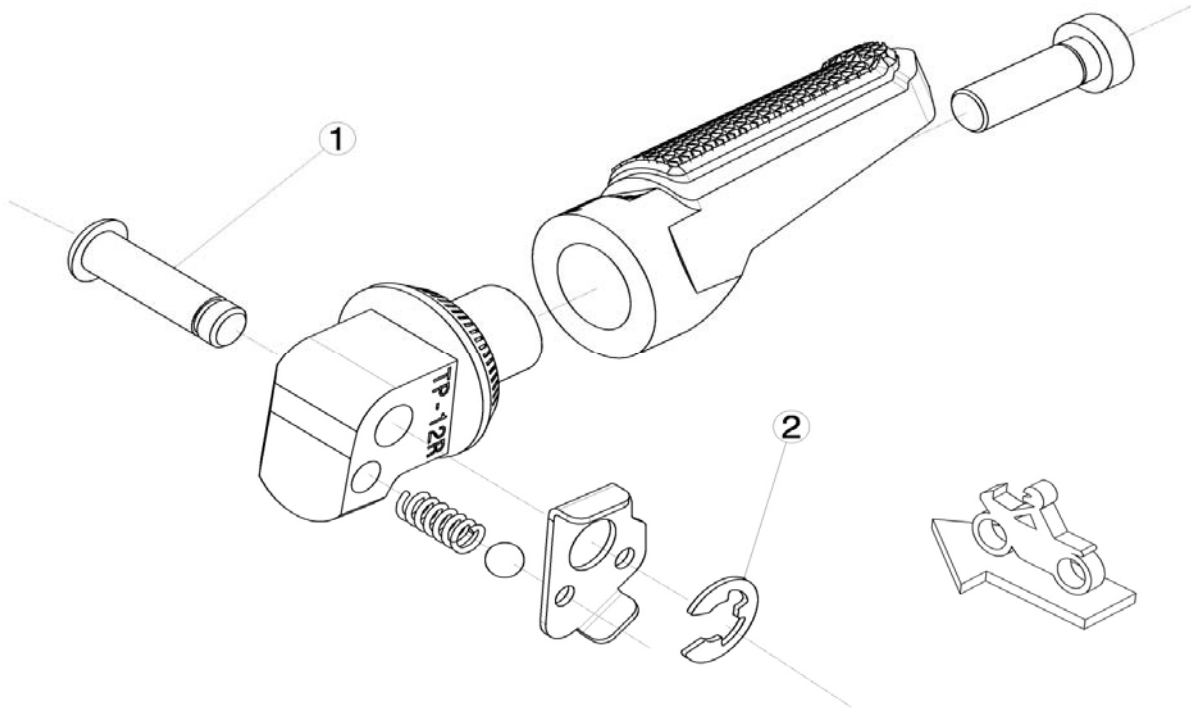

Ref.
7245N

ESTRIBERA PASAJERO PASSENGER FOOTPEG

LADO DERECHO
RIGHT SIDE
RECHTS SEITE

1,2, Piezas originales / Original parts

LADO IZQUIERDO
LEFT SIDE
LINKS SEITE

1,2, Piezas originales / Original parts

**CONSULTAR EN NUESTRA PAGINA WEB LA DISPONIBILIDAD
DEL VIDEO DE MONTAJE DE ESTA REFERENCIA.
CONSULT OUR WEBSITE THE VIDEO MOUNT AVAILABILITY
OF THIS REFERENCE.**