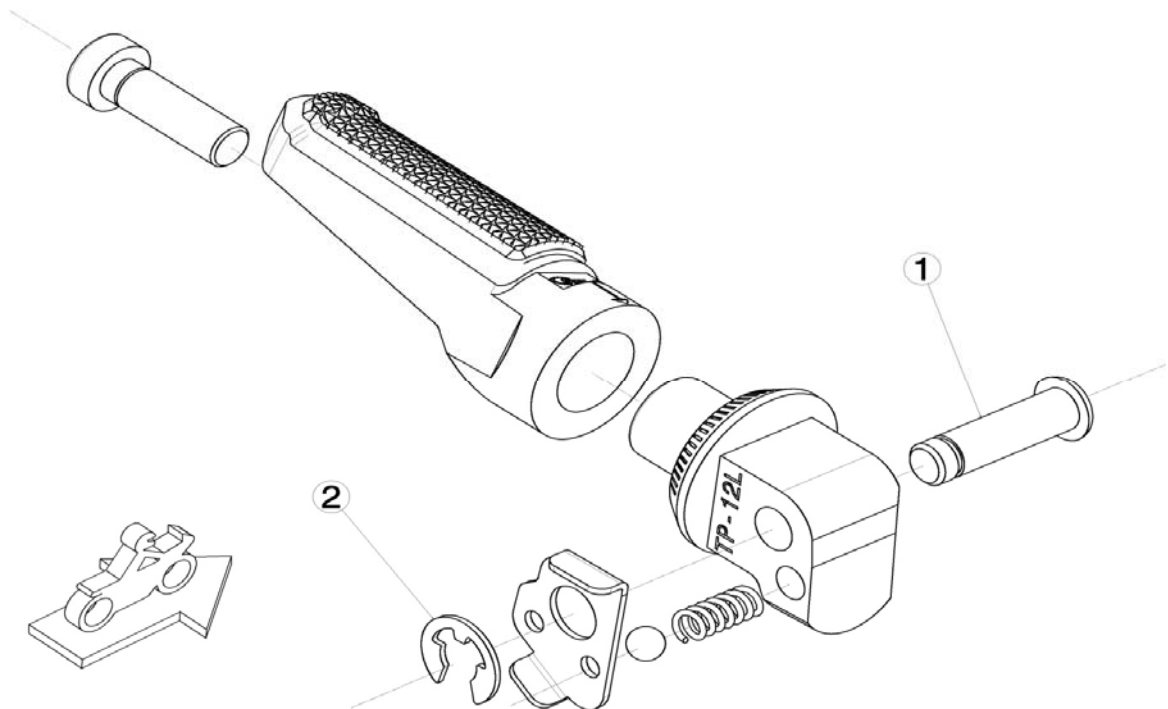

Ref.
7245N

ESTRIBERA PASAJERO PASSENGER FOOTPEG

LADO DERECHO
RIGHT SIDE
RECHTS SEITE

1,2, Piezas originales / Original parts

LADO IZQUIERDO
LEFT SIDE
LINKS SEITE

1,2, Piezas originales / Original parts

**CONSULTAR EN NUESTRA PAGINA WEB LA DISPONIBILIDAD
DEL VIDEO DE MONTAJE DE ESTA REFERENCIA.
CONSULT OUR WEBSITE THE VIDEO MOUNT AVAILABILITY
OF THIS REFERENCE.**