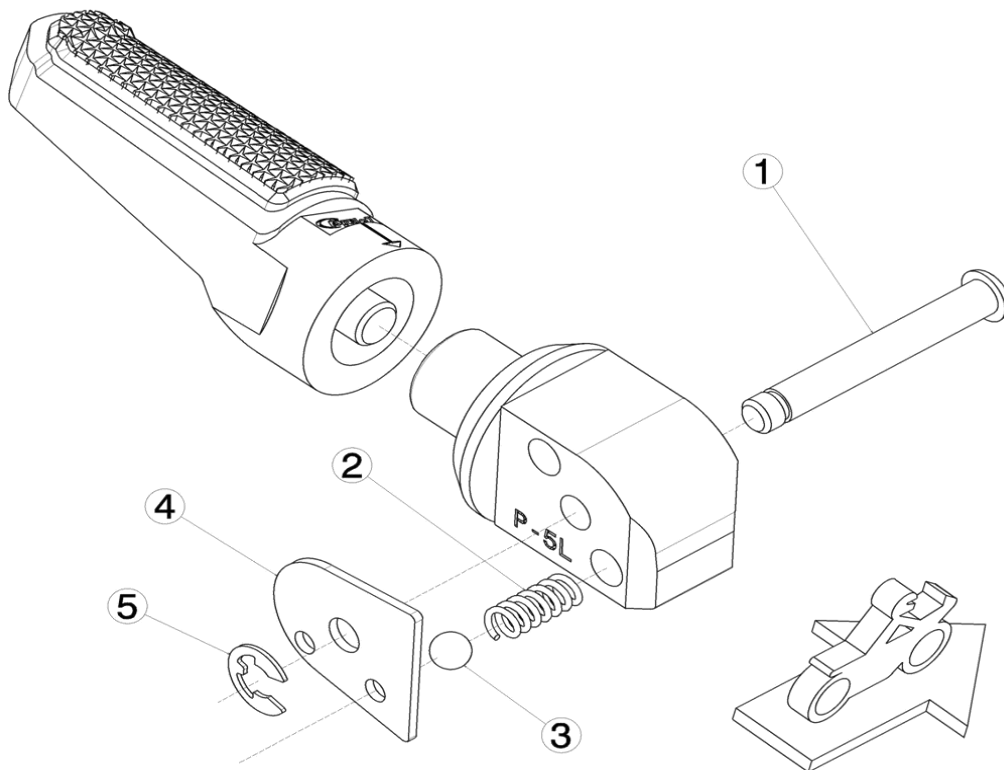

Ref.
6351N

ESTRIBERA PASAJERO PASSENGER FOOTPEG

LADO IZQUIERDO
LEFT SIDE
LINKS SEITE

1,2,3,4,5 Piezas originales / Original parts

LADO IZQUIERDO
LEFT SIDE
LINKS SEITE

1,2,3,4,5 Piezas originales / Original parts