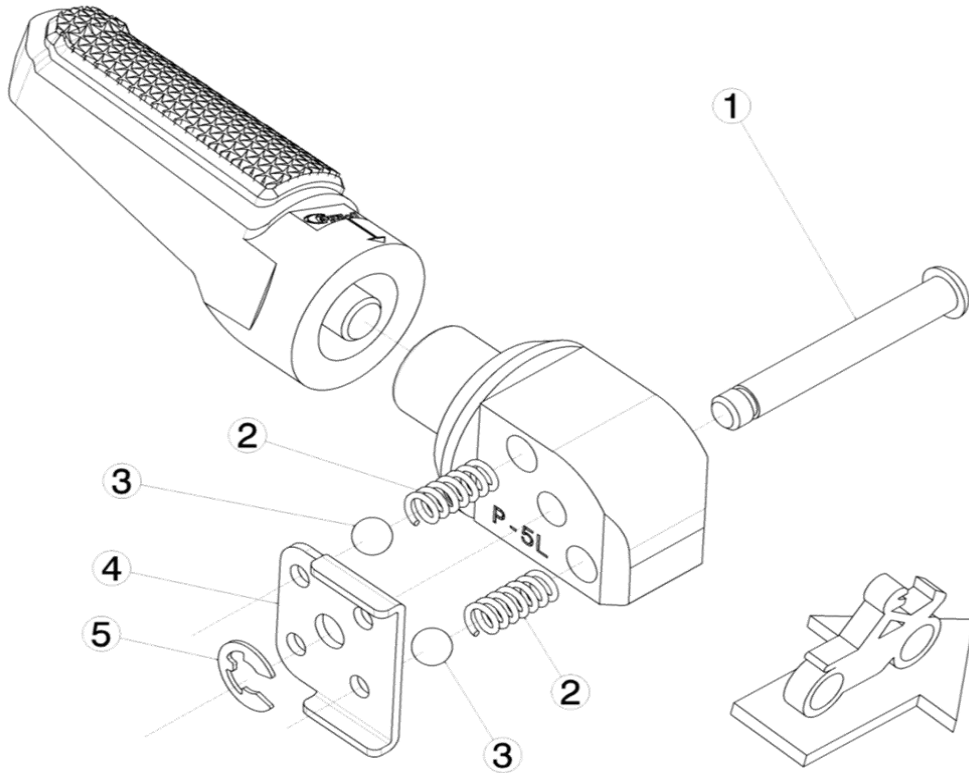

Ref.
6351N

ESTRIBERA PASAJERO PASSENGER FOOTPEG

LADO IZQUIERDO
LEFT SIDE
LINKS SEITE

1,2,3,4,5 Piezas originales / Original parts

LADO IZQUIERDO
LEFT SIDE
LINKS SEITE

1,2,3,4,5 Piezas originales / Original parts