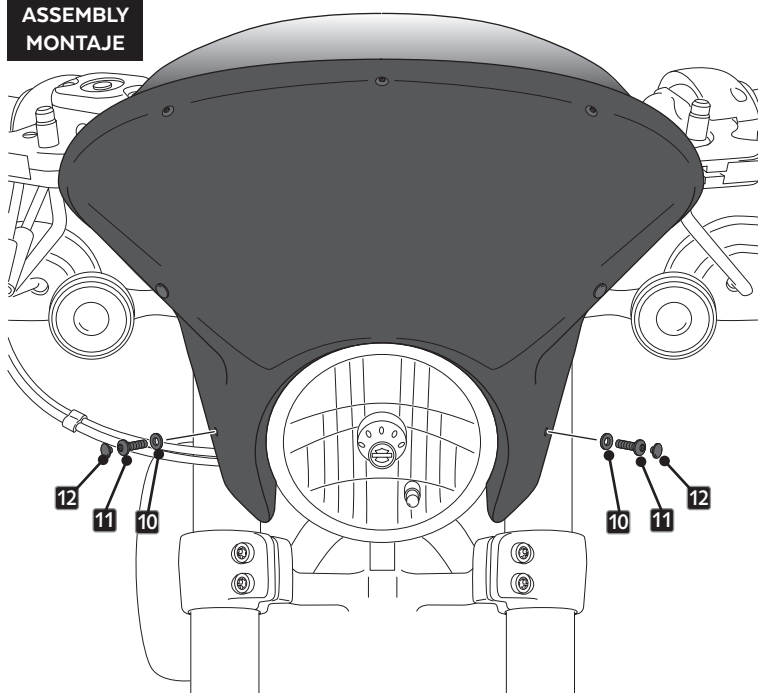

ID	PIEZA/PART	DESCRIPCIÓN	DESCRIPTION	QTY	REF
1		Semicarenado	Semifairing	1	10897N
2		Cúpula Sport	Sport screen	1	10899
3		Soporte izquierdo superior	Upper left support	1	SOP4P3SLBTM0013
4		Soporte derecho superior	Upper right support	1	SOP4P3SRBTM0013
5		Soporte izquierdo inferior	Lower left support	1	SOP4P3ILBTM0013
6		Soporte derecho inferior	Lower right support	1	SOP4P3IRBTM0013
7		Tornillo Allen ANSIB 18.3 CLASE 12.9 UNC 3/8" X 56	ANSIB 18.3 CLASE 12.9 UNC 3/8" X 56 Allen screw	6	TORNI-ANSIB-855
8		Casquillo Ø10x Ø14x 20	Ø10x Ø14x 20 bush	6	CASQUI101420299
9		Silentblock M5	M5 silentblock	4	SILENBTM5-046/1
10		Arandela nylon M5x1	M5x1 nylon washer	4	ARNV0000000245
11		Tornillo Allen M5x16 Ø11 ISO 7380	M5x16 Ø11 ISO 7380 Allen screw	4	TORNI-I7380-493
12		Tapón tornillo M5 ISO 7380	M5 ISO 7380 screw cap	4	TAPON-----85
13		Tornillo Allen M4x12 ISO7380	M4x12 ISO 7380 Allen screw	3	TORNI-I7380-800
14		Arandela nylon M4x0,5	M4x0,5 nylon washer	6	ARNV00000000311
15		Tuerca autoblocante M4	M4 nut	3	TUERCAE985-0290
16		Tapón tuerca M4	M4 cap nut	3	TAPON-----91

ASSEMBLY
MONTAJE

6

ASSEMBLY
MONTAJE

7

ASSEMBLY
MONTAJE

8

ASSEMBLY
MONTAJE