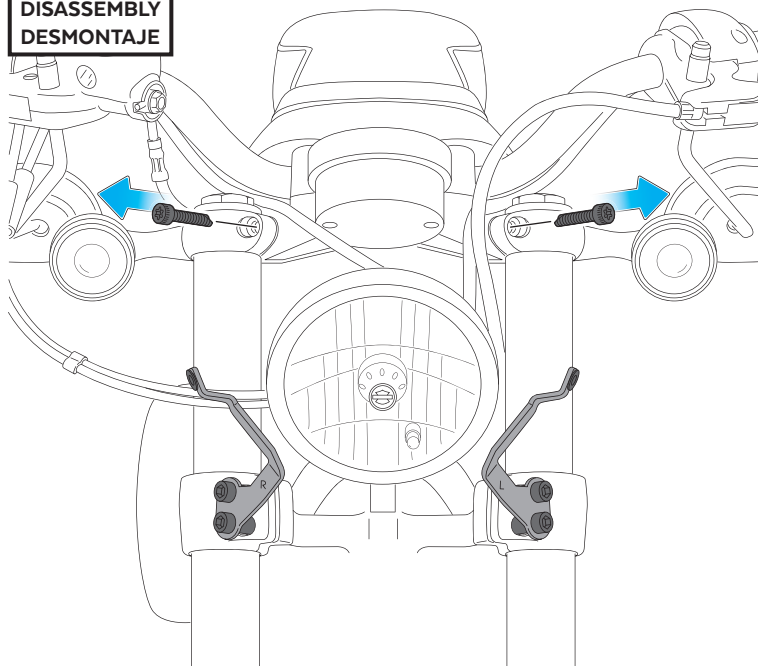

HARLEY DAVIDSON SPORTSTER XL 1200X '15-

INSTRUCCIONES DE MONTAJE - MOUNTING INSTRUCTIONS - MONTAGEANLEITUNG

1

DISASSEMBLY
DESMONTAJE

2

ASSEMBLY
MONTAJE

7 Par de apriete - 40,7-45,5 N.m
Tightening torque - 40,7-45,5 N.m

3

DISASSEMBLY
DESMONTAJE

4

ASSEMBLY
MONTAJE

7 NO APRETAR LOS TORNILLOS
DON'T TIGHTEN SCREWS