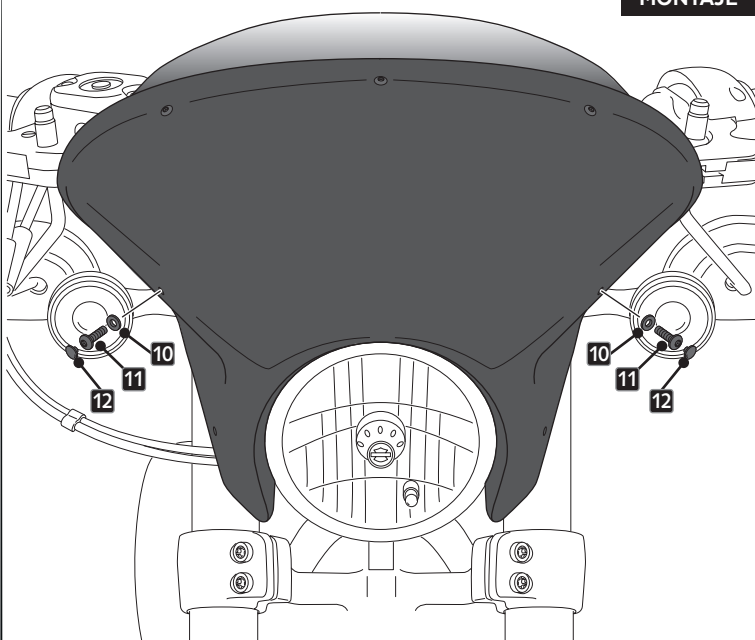

6

ASSEMBLY
MONTAJE