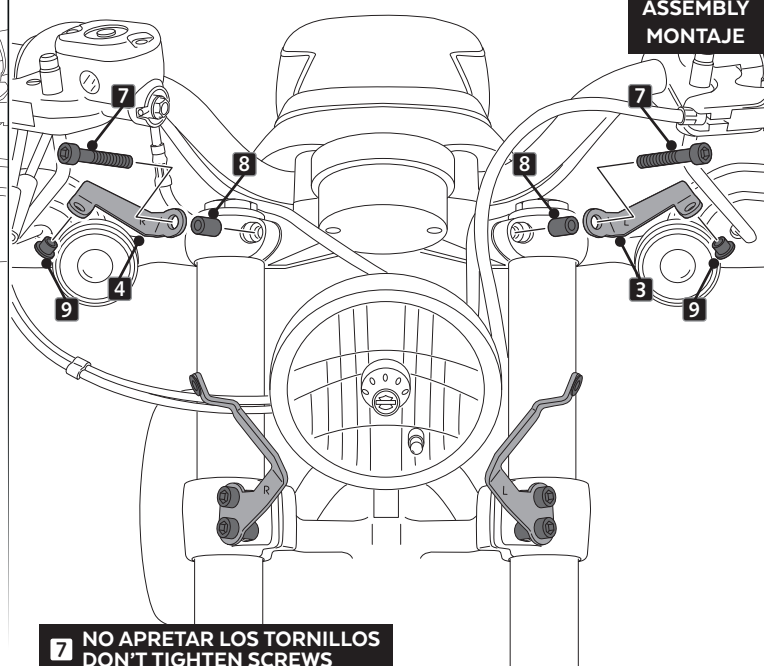

4

ASSEMBLY
MONTAJE