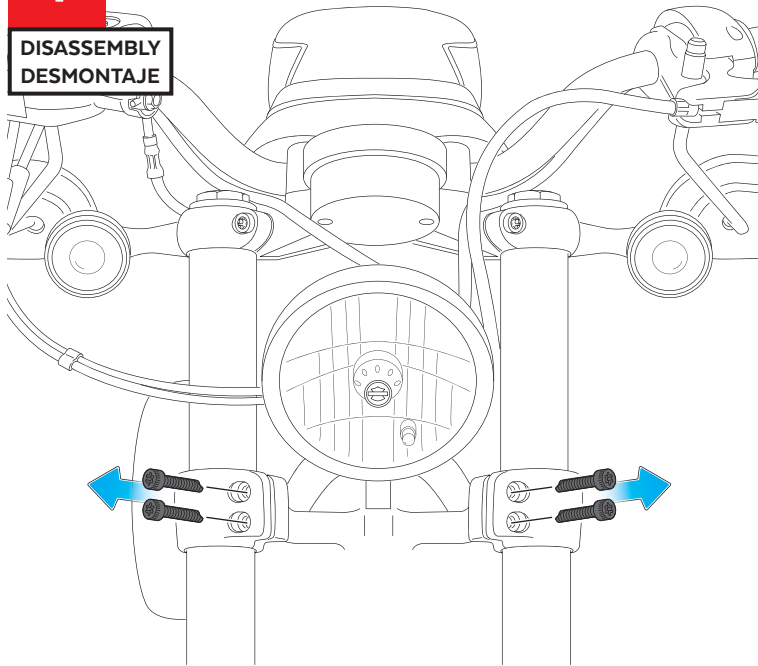

Nº 7

ALLEN
Nº 2,5
Nº 3
Nº 6

En las revisiones del vehículo es conveniente efectuar también el mantenimiento de apriete de toda la tornillería del semicarenado, especialmente los tornillos que fijan éste al vehículo. **Gracias por su atención.**
It would be convenient to retight the semifairing screws, specially the ones that are fixed to the motorcycle, whenever you maintain the vehicle. **Thanks for your attention.**

ID	PIEZA/PART	DESCRIPCIÓN	DESCRIPTION	QTY	REF
1		Semicarenado	Semifairing	1	10897N
2		Cúpula Sport	Sport screen	1	10899
3		Soporte izquierdo superior	Upper left support	1	SOP4P3SLBTM0013
4		Soporte derecho superior	Upper right support	1	SOP4P3SRBTM0013
5		Soporte izquierdo inferior	Lower left support	1	SOP4P3ILBTM0013
6		Soporte derecho inferior	Lower right support	1	SOP4P3IRBTM0013
7		Tornillo Allen ANSIB 18.3 CLASE 12.9 UNC 3/8" X 56	ANSIB 18.3 CLASE 12.9 UNC 3/8" X 56 Allen screw	6	TORNI-ANSIB-855
8		Casquillo Ø10x Ø14x 20	Ø10x Ø14x 20 bush	6	CASQUI101420299
9		Silentblock M5	M5 silentblock	4	SILENBTM5-046/1
10		Arandela nylon M5x1	M5x1 nylon washer	4	ARNV0000000245
11		Tornillo Allen M5x16 Ø11 ISO 7380	M5x16 Ø11 ISO 7380 Allen screw	4	TORNI-I7380-493
12		Tapón tornillo M5 ISO 7380	M5 ISO 7380 screw cap	4	TAPON-----85
13		Tornillo Allen M4x12 ISO7380	M4x12 ISO 7380 Allen screw	3	TORNI-I7380-800
14		Arandela nylon M4x0,5	M4x0,5 nylon washer	6	ARNV00000000311
15		Tuerca autoblocante M4	M4 nut	3	TUERCAE985-0290
16		Tapón tuerca M4	M4 cap nut	3	TAPON-----91

HARLEY DAVIDSON SPORTSTER XL 1200X '15-

INSTRUCCIONES DE MONTAJE - MOUNTING INSTRUCTIONS - MONTAGEANLEITUNG

1

DISASSEMBLY
DESMONTAJE

2

ASSEMBLY
MONTAJE

7 Par de apriete - 40,7-45,5 N.m
Tightening torque - 40,7-45,5 N.m