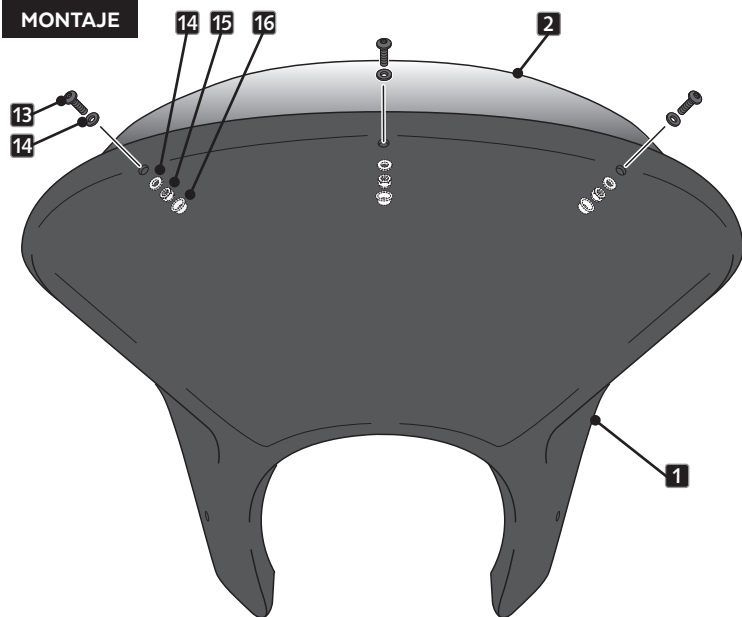

ID	PIEZA/PART	DESCRIPCIÓN	DESCRIPTION	QTY	REF
1		Semicarenado	Semifairing	1	10897N
2		Cúpula Sport	Sport screen	1	10899
3		Soporte izquierdo superior	Upper left support	1	SOP4P3SLBTM0013
4		Soporte derecho superior	Upper right support	1	SOP4P3SRBTM0013
5		Soporte izquierdo inferior	Lower left support	1	SOP4P3ILBTM0013
6		Soporte derecho inferior	Lower right support	1	SOP4P3IRBTM0013
7		Tornillo Allen ANSIB 18.3 CLASE 12.9 UNC 3/8" X 56	ANSIB 18.3 CLASE 12.9 UNC 3/8" X 56 Allen screw	6	TORNI-ANSIB-855
8		Casquillo Ø10x Ø14x 20	Ø10x Ø14x 20 bush	6	CASQUI101420299
9		Silentblock M5	M5 silentblock	4	SILENBTM5-046/1
10		Arandela nylon M5x1	M5x1 nylon washer	4	ARNV0000000245
11		Tornillo Allen M5x16 Ø11 ISO 7380	M5x16 Ø11 ISO 7380 Allen screw	4	TORNI-I7380-493
12		Tapón tornillo M5 ISO 7380	M5 ISO 7380 screw cap	4	TAPON-----85
13		Tornillo Allen M4x12 ISO7380	M4x12 ISO 7380 Allen screw	3	TORNI-I7380-800
14		Arandela nylon M4x0,5	M4x0,5 nylon washer	6	ARNV00000000311
15		Tuerca autoblocante M4	M4 nut	3	TUERCAE985-0290
16		Tapón tuerca M4	M4 cap nut	3	TAPON-----91

HARLEY DAVIDSON SPORTSTER XL 1200X '15-

INSTRUCCIONES DE MONTAJE - MOUNTING INSTRUCTIONS - MONTAGEANLEITUNG

1

DISASSEMBLY
DESMONTAJE

2

ASSEMBLY
MONTAJE

7 Par de apriete - 40,7-45,5 N.m
Tightening torque - 40,7-45,5 N.m

3

DISASSEMBLY
DESMONTAJE

4

ASSEMBLY
MONTAJE

7 NO APRETAR LOS TORNILLOS
DON'T TIGHTEN SCREWS

HARLEY DAVIDSON SPORTSTER XL 1200X '15-

INSTRUCCIONES DE MONTAJE - MOUNTING INSTRUCTIONS - MONTAGEANLEITUNG

5

ASSEMBLY
MONTAJE

6

ASSEMBLY
MONTAJE

7

ASSEMBLY
MONTAJE

8

ASSEMBLY
MONTAJE