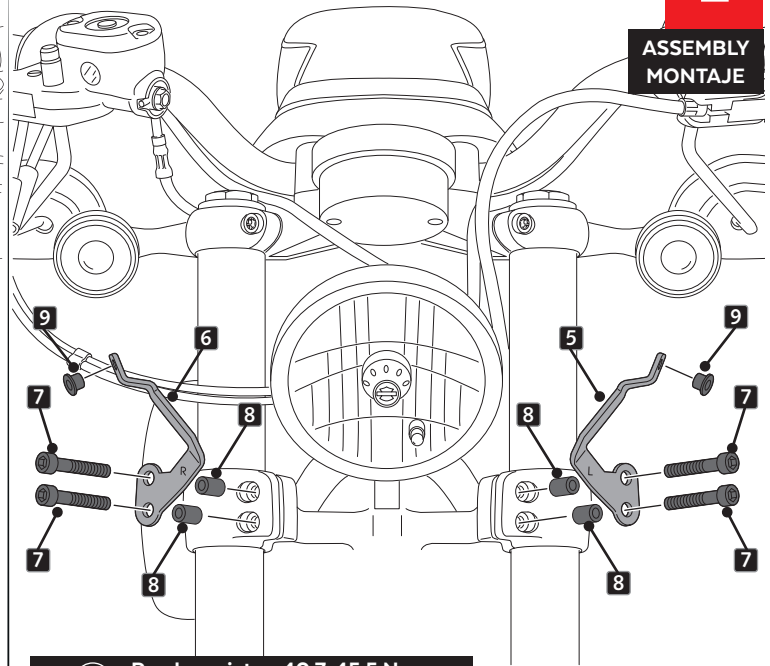

ID	PIEZA/PART	DESCRIPCIÓN	DESCRIPTION	QTY	REF
1		Semicarenado	Semifairing	1	10897N
2		Cúpula Sport	Sport screen	1	10899
3		Soporte izquierdo superior	Upper left support	1	SOP4P3SLBTM0013
4		Soporte derecho superior	Upper right support	1	SOP4P3SRBTM0013
5		Soporte izquierdo inferior	Lower left support	1	SOP4P3ILBTM0013
6		Soporte derecho inferior	Lower right support	1	SOP4P3IRBTM0013
7		Tornillo Allen ANSIB 18.3 CLASE 12.9 UNC 3/8" X 56	ANSIB 18.3 CLASE 12.9 UNC 3/8" X 56 Allen screw	6	TORNI-ANSIB-855
8		Casquillo Ø10x Ø14x 20	Ø10x Ø14x 20 bush	6	CASQUI101420299
9		Silentblock M5	M5 silentblock	4	SILENBTM5-046/1
10		Arandela nylon M5x1	M5x1 nylon washer	4	ARNV0000000245
11		Tornillo Allen M5x16 Ø11 ISO 7380	M5x16 Ø11 ISO 7380 Allen screw	4	TORNI-I7380-493
12		Tapón tornillo M5 ISO 7380	M5 ISO 7380 screw cap	4	TAPON-----85
13		Tornillo Allen M4x12 ISO7380	M4x12 ISO 7380 Allen screw	3	TORNI-I7380-800
14		Arandela nylon M4x0,5	M4x0,5 nylon washer	6	ARNV00000000311
15		Tuerca autoblocante M4	M4 nut	3	TUERCAE985-0290
16		Tapón tuerca M4	M4 cap nut	3	TAPON-----91

HARLEY DAVIDSON SPORTSTER XL 1200X '15-

INSTRUCCIONES DE MONTAJE - MOUNTING INSTRUCTIONS - MONTAGEANLEITUNG

1

DISASSEMBLY
DESMONTAJE

2

ASSEMBLY
MONTAJE

7 Par de apriete - 40,7-45,5 N.m
Tightening torque - 40,7-45,5 N.m