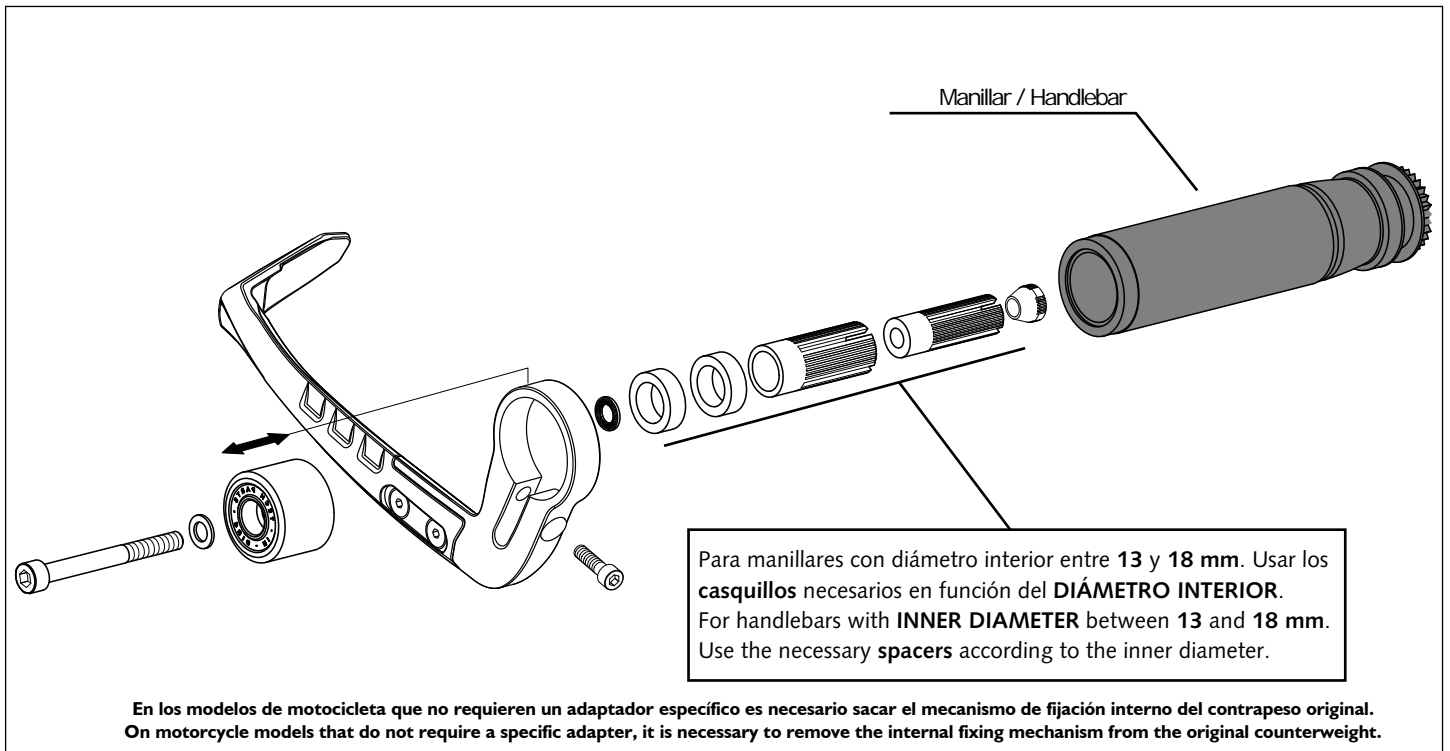

**PROTECTOR MANETA DE EMBRAGUE UNIVERSAL /  
UNIVERSAL CLUTCH LEVER GUARD**

**Ref. 21994**

**PROTECTOR MANETA DE EMBRAGUE UNIVERSAL /  
UNIVERSAL CLUTCH LEVER GUARD**

**Ref. 21994**