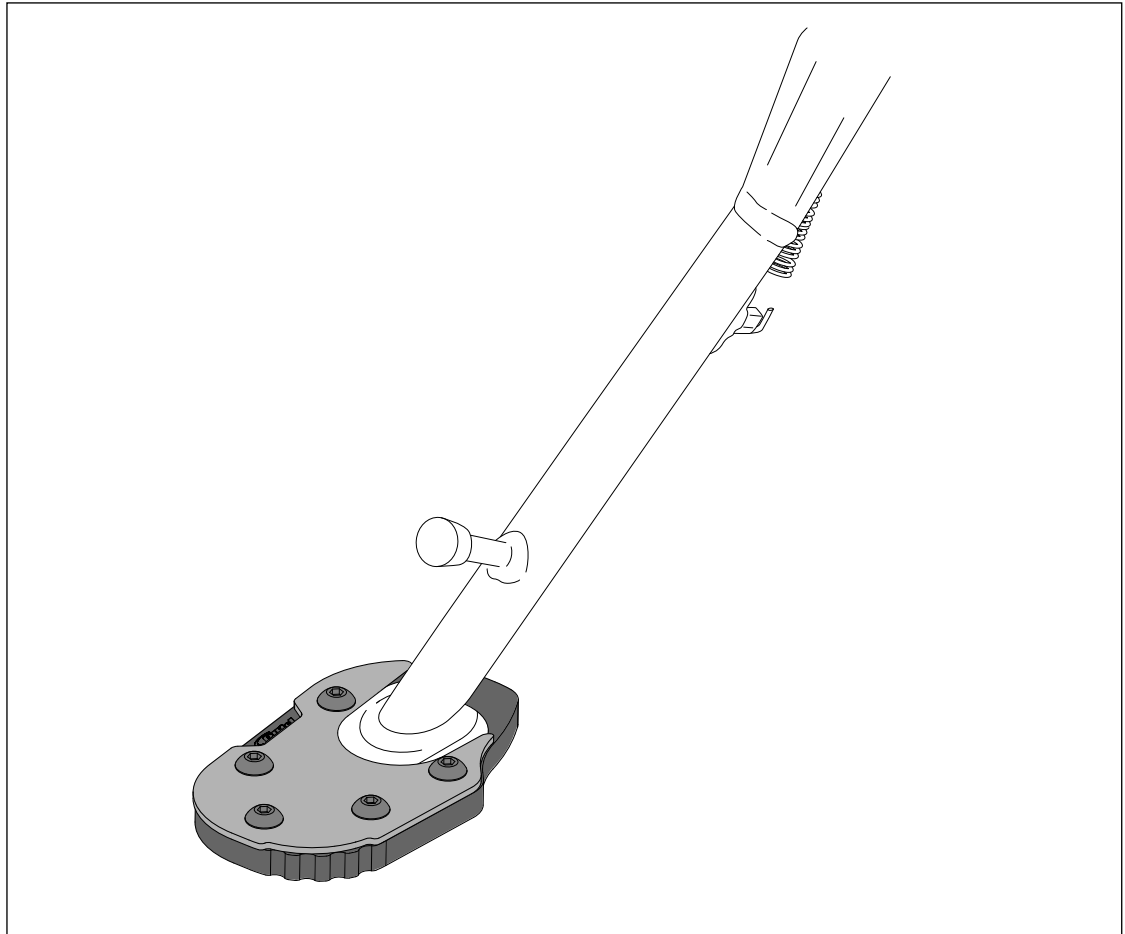

BMW R1250GS/ADV. SUSPENSION REBAJADA '18-'23
BMW R1250GS/ADV. LOW SUSPENSION '18-'23

REF 20519N

EXTENSIÓN PATA DE CABRA / KICKSTAND EXTENSION

1 Person

5 min

EASY

ALLEN

Nº 3

ID.	PIEZA / PART	DESCRIPCIÓN	DESCRIPTION	QTY.
1		Base aluminio	Aluminum base	1
2		Chapa superior	Upper plate	1
3		Tornillo M5x10 DIN1001 INOX	M5x10 DIN1001 INOX screw	5

BMW R1250GS/ADV. SUSPENSION REBAJADA '18-'23
BMW R1250GS/ADV. LOW SUSPENSION '18-'23