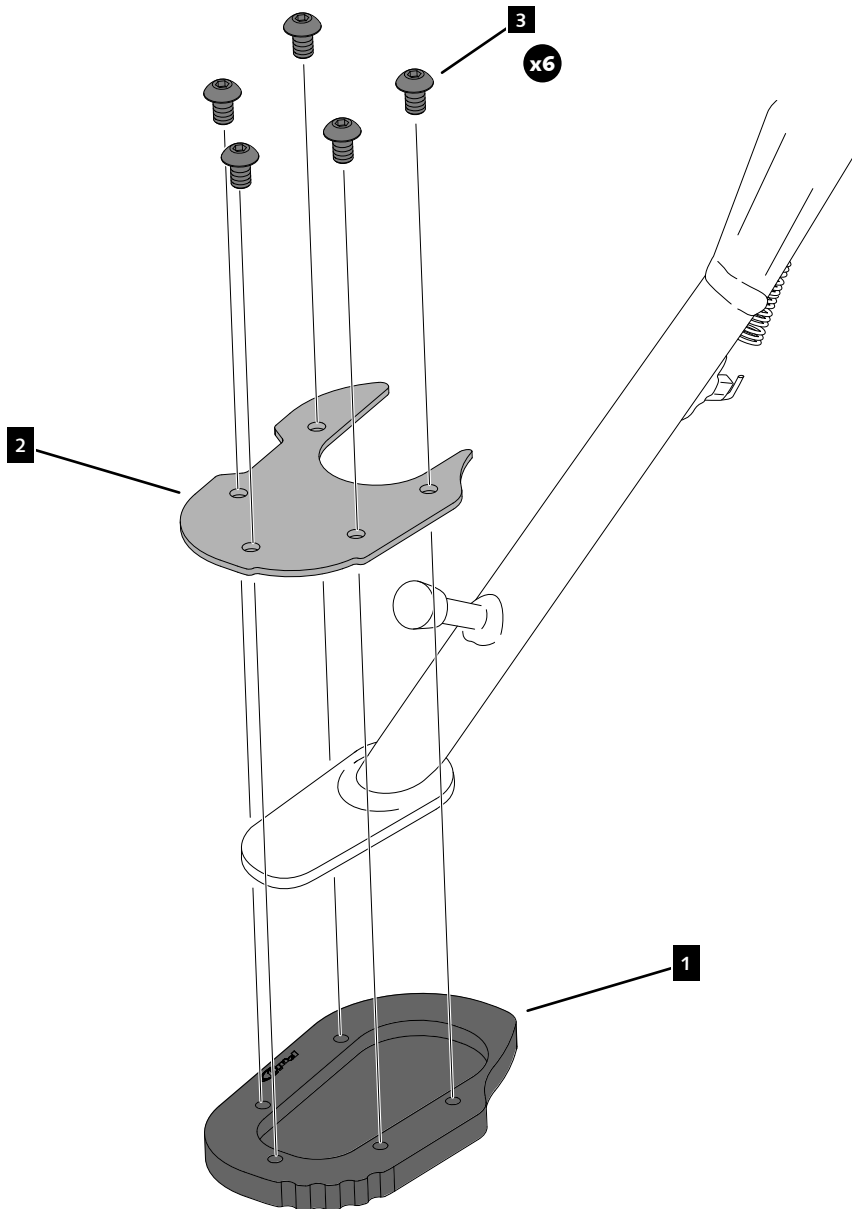

BMW R1250GS/ADV. SUSPENSION REBAJADA '18-'23
BMW R1250GS/ADV. LOW SUSPENSION '18-'23

REF
20519N

INSTRUCCIONES DE MONTAJE - MOUNTING INSTRUCTIONS