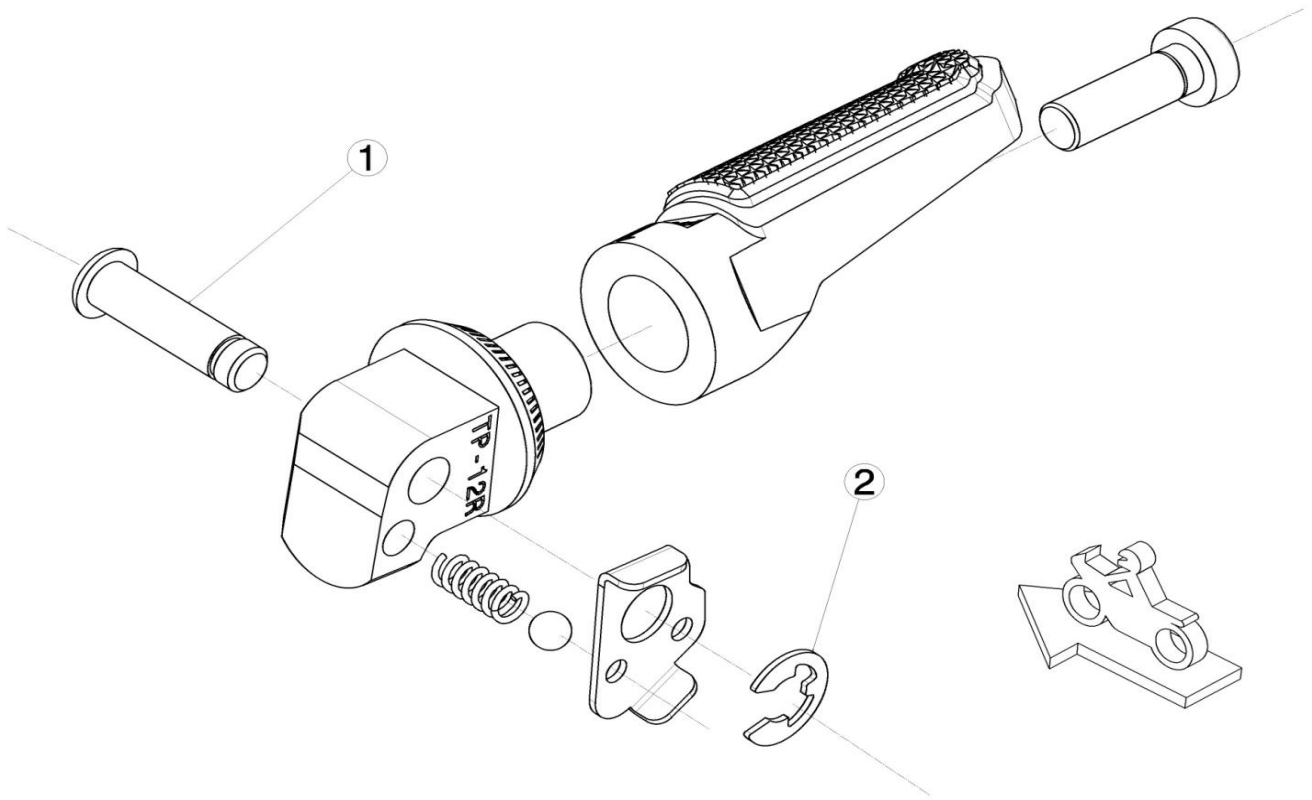

Ref.
7245N

ESTRIBERA PASAJERO PASSENGER FOOTPEG

LADO DERECHO
RIGHT SIDE
RECHTS SEITE

1,2, Piezas originales / Original parts

LADO IZQUIERDO
LEFT SIDE
LINKS SEITE

1,2, Piezas originales / Original parts