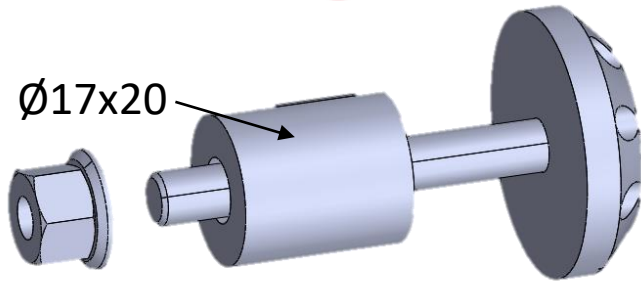

## Modelo con aro universal

Ref. 8498 

Seleccionar componentes según el diámetro interior del manillar.  
*Select parts depending on the interior diameter of the handlebar.*

## Modelo Largo universal

Ref. 5777 

Seleccionar componentes según el diámetro interior del manillar.  
*Select parts depending on the interior diameter of the handlebar.*

## Modelo Corto universal

Ref. 6203 

Seleccionar componentes según el diámetro interior del manillar.  
*Select parts depending on the interior diameter of the handlebar.*

# Modelo Race universal

Ref. 6222 

Seleccionar componentes según el diámetro interior del manillar.

*Select parts depending on the interior diameter of the handlebar.*