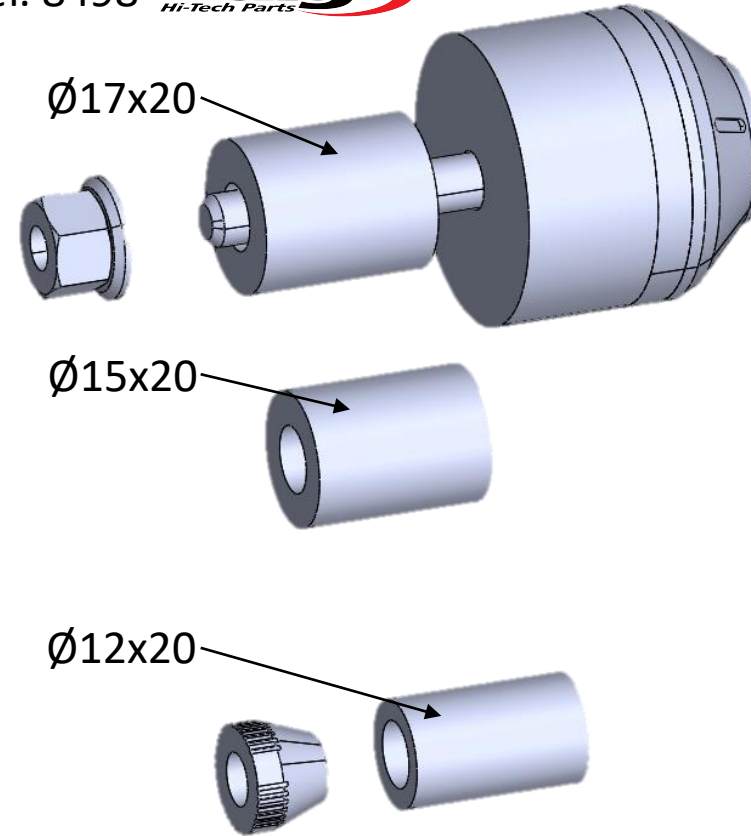

## Modelo Thruster universal

Ref. 9411 

Seleccionar componentes según el diámetro interior del manillar.  
*Select parts depending on the interior diameter of the handlebar.*

## Modelo con aro universal

Ref. 8498 

Seleccionar componentes según el diámetro interior del manillar.  
*Select parts depending on the interior diameter of the handlebar.*

## Modelo Largo universal

Ref. 5777 

Seleccionar componentes según el diámetro interior del manillar.  
*Select parts depending on the interior diameter of the handlebar.*

# Modelo Race universal

Ref. 6222 

Seleccionar componentes según el diámetro interior del manillar.

*Select parts depending on the interior diameter of the handlebar.*