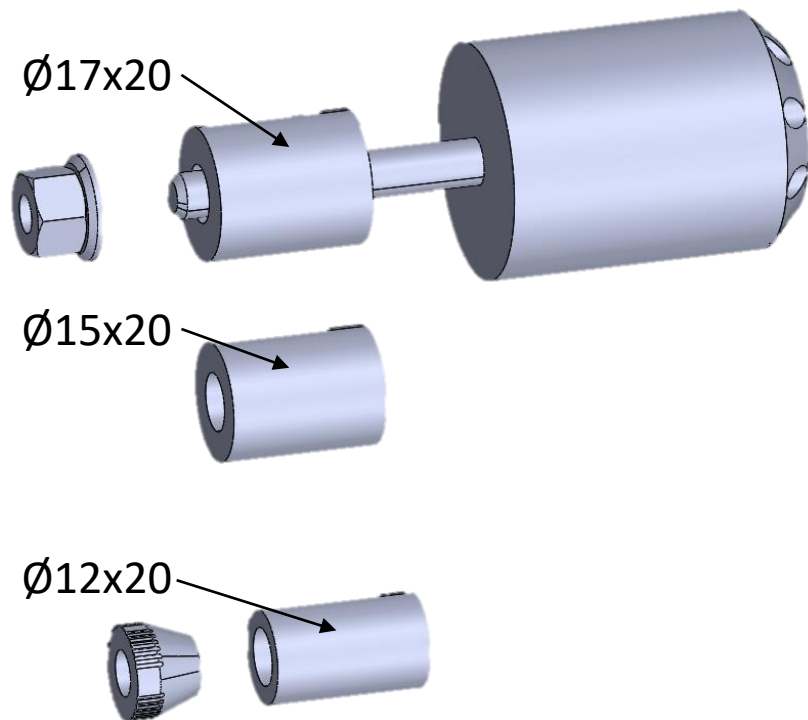

## Modelo con aro universal

Ref. 8498 

Seleccionar componentes según el diámetro interior del manillar.  
*Select parts depending on the interior diameter of the handlebar.*

## Modelo Largo universal

Ref. 5777 

Seleccionar componentes según el diámetro interior del manillar.  
*Select parts depending on the interior diameter of the handlebar.*

## Modelo Corto universal

Ref. 6203 

Seleccionar componentes según el diámetro interior del manillar.  
*Select parts depending on the interior diameter of the handlebar.*

# Modelo Race universal

Ref. 6222 

Seleccionar componentes según el diámetro interior del manillar.

*Select parts depending on the interior diameter of the handlebar.*