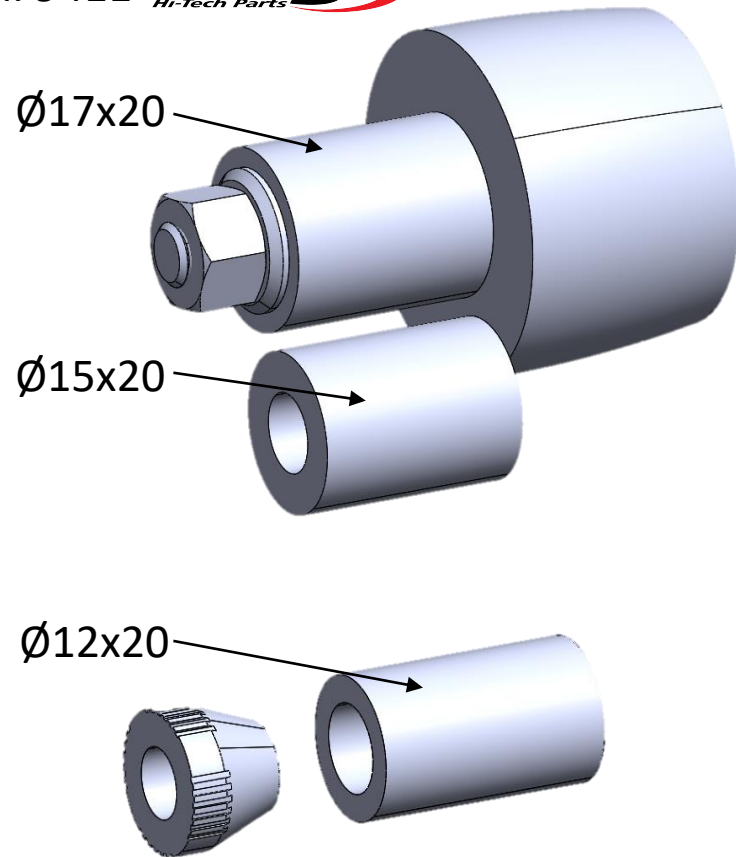

## Modelo Thruster universal

Ref. 9411 

Seleccionar componentes según el diámetro interior del manillar.  
*Select parts depending on the interior diameter of the handlebar.*

## Modelo con aro universal

Ref. 8498 

Seleccionar componentes según el diámetro interior del manillar.  
*Select parts depending on the interior diameter of the handlebar.*

## Modelo Largo universal

Ref. 5777 

Seleccionar componentes según el diámetro interior del manillar.  
*Select parts depending on the interior diameter of the handlebar.*

# Modelo Race universal

Ref. 6222 

Seleccionar componentes según el diámetro interior del manillar.

*Select parts depending on the interior diameter of the handlebar.*