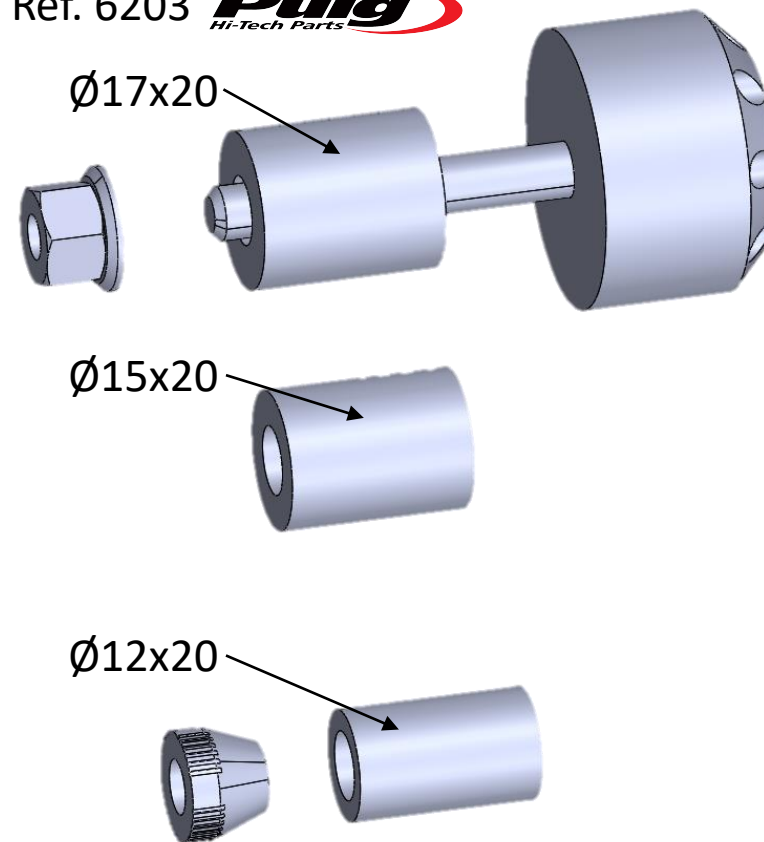

## Modelo con aro universal

Ref. 8498 

Seleccionar componentes según el diámetro interior del manillar.  
*Select parts depending on the interior diameter of the handlebar.*

## Modelo Largo universal

Ref. 5777 

Seleccionar componentes según el diámetro interior del manillar.  
*Select parts depending on the interior diameter of the handlebar.*

## Modelo Corto universal

Ref. 6203 

Seleccionar componentes según el diámetro interior del manillar.  
*Select parts depending on the interior diameter of the handlebar.*

# Modelo Race universal

Ref. 6222 

Seleccionar componentes según el diámetro interior del manillar.

*Select parts depending on the interior diameter of the handlebar.*