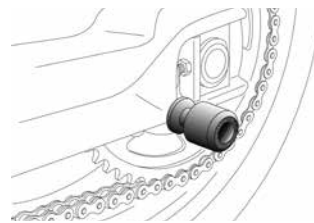

IMPORTANT: L'indication du color couler de l'article choisi doit figurer en fin de référence exemple (0973A)

DIABOLOS

HI-TECH PARTS | TYPE DE DIABOLO:

2020

MODELS:
www.puig.tv

DIABOLO

DIABOLO PROTECTEUR

DIABOLO PRO