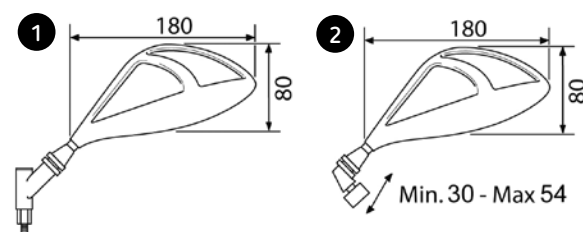

(#) INCLUS KIT ADAPTATEUR: M10 x 1,25 (pas de vis gauche).

POUR LES MODELES AYANT BESOIN D'ADAPTATEURS AU GUIDON VOIR PAGE 622.

IMPORTANT: L'indication du code couleur de l'article choisi doit figurer en fin de référence
exemple: (0973A)

CACHE RÉTROVISEUR D'ORIGINE, SUPPORT, COLLIER ET DEPORT

HI-TECH PARTS | SECTION TECHNIQUE

RÉF. 7511N