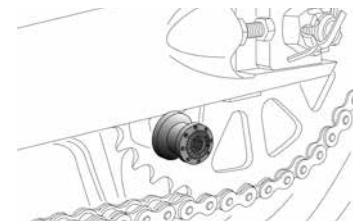

IMPORTANT: L'indication du color couler de l'article choisi doit figurer en fin de référence exemple (0973A)

DIABOLOS

HI-TECH PARTS | TYPE DE DIABOLO:

2020

MODELS:
www.puig.tv

DIABOLO

DIABOLO PROTECTEUR

DIABOLO PRO