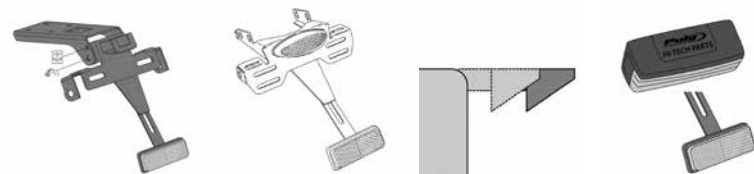

POUR LES MODÈLES SPÉCIFIQUES VOIR PAGE 394.

SUPPORTS DE PLAQUE

HI-TECH PARTS

2020
MODELS.
www.puig.tv

MODÈLE	ANNÉE	REGLABLE	PILOTE FREIN INCLUS	SUPPORT CLIGNOTANT	INCLUS KIT	RÉF.	N
APRILIA							
RSV4	09' - 12'	OUI/NON (&)	NON	OUI ADJUST.	OUI	4978	106,88 €
RSV4 FACTORY	13' - 14'	OUI/NON (&)	NON	OUI ADJUST.	OUI	4978	106,88 €
RSV4 RF	15' - 19'	OUI/NON (&)	NON	OUI ADJUST.	OUI	4978	106,88 €
RSV4 RR	15' - 19'	OUI/NON (&)	NON	OUI ADJUST.	OUI	4978	106,88 €
TUONO V4R	11' - 14'	OUI/NON (&)	NON	OUI ADJUST.	OUI	4978	106,88 €
TUONO V4RR	15' - 19'	OUI/NON (&)	NON	OUI ADJUST.	OUI	4978	106,88 €
TUONO V4 1100 FACTORY	15' - 19'	OUI/NON (&)	NON	OUI ADJUST.	OUI	4978	106,88 €
BMW							
C600 SPORT	12' - 15'	OUI/NON (&)	NON	OUI ADJUST.	OUI	6061	156,42 €
C650 SPORT	16' - 19'	OUI/NON (&)	NON	OUI ADJUST.	OUI	6061	156,42 €
R NINE T	14' - 19'	OUI/NON (&)	NON	OUI ADJUST.	OUI	8152	211,20 €
R NINE T PURE	17' - 19'	OUI/NON (&)	NON	OUI ADJUST.	OUI	8152	211,20 €
R NINE T SCRAMBLER	16' - 19'	OUI/NON (&)	NON	OUI ADJUST.	OUI	8152	211,20 €
R1200 R	15' - 18'	OUI/NON (&)	NON	OUI ADJUST.	NON	8541	211,84 €
R1200 RS	15' - 18'	OUI/NON (&)	NON	OUI ADJUST.	NON	8541	211,84 €
R1250 R	19'	OUI/NON (&)	NON	OUI ADJUST.	NON	8541	211,84 €
S1000 R	14' - 19'	OUI/NON (&)	NON	OUI ADJUST.	OUI	5319	101,76 €
S1000 RR	09' - 11'	OUI/NON (&)	NON	OUI ADJUST.	OUI	5319	101,76 €
S1000 RR	12' - 18'	OUI/NON (&)	NON	OUI ADJUST.	OUI	5319	101,76 €
S1000 RR	19'	OUI/NON (&)	NON	OUI ADJUST.	OUI	3705	119,17 €
DERBI							
GPR 125	09' - 14'	OUI/NON (&)	NON	OUI ADJUST.	OUI	5546	100,99 €
DUCATI							
PANIGALE V4	18' - 19'	OUI/NON (&)	NON	OUI ADJUST.	OUI	9751	97,54 €
PANIGALE V4 S	18' - 19'	OUI/NON (&)	NON	OUI ADJUST.	OUI	9751	97,54 €
PANIGALE V4 SPECIALE	18' - 19'	OUI/NON (&)	NON	OUI ADJUST.	OUI	9751	97,54 €
MONSTER 400	02' - 06'	NON	NON	NON	NON	1771	46,85 €
MONSTER 620	02' - 06'	NON	NON	NON	NON	1771	46,85 €
MONSTER 800	03' - 04'	NON	NON	NON	NON	1771	46,85 €
MONSTER 1000/S	03' - 05'	NON	NON	NON	NON	1771	46,85 €
MONSTER S2R	05' - 07'	NON	NON	NON	NON	1771	46,85 €
MONSTER S4R	04' - 06'	NON	NON	NON	NON	1771	46,85 €
MONSTER 695	06' - 07'	NON	NON	NON	NON	1771	46,85 €
MONSTER 696	08' - 14'	OUI/NON (&)	NON	OUI	OUI	4733	106,88 €
MONSTER 796	10' - 14'	OUI/NON (&)	NON	OUI	OUI	4979	106,88 €
MONSTER 797	17' - 19'	OUI/NON (&)	NON	OUI	OUI	9496	103,17 €
MONSTER 821	14' - 17'	OUI/NON (&)	NON	OUI ADJUST.	OUI	7602	94,46 €
MONSTER 821	18' - 19'	OUI/NON (&)	NON	OUI ADJUST.	OUI	9496	103,17 €
MONSTER 1100/S	09' - 10'	OUI/NON (&)	NON	OUI	OUI	4979	106,88 €