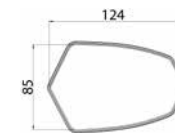

**VIERRE
ANTI-EBLOUISSEMENT**

HOMOLOGUE