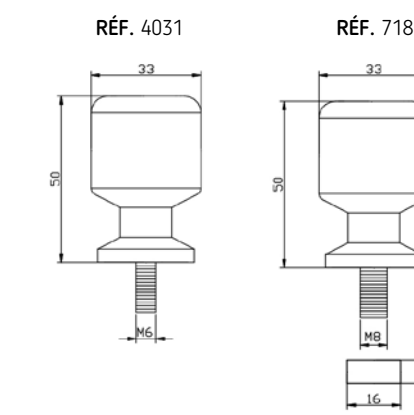

// DIABOLO PROTECTEUR