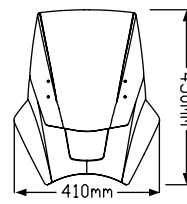

2 POINTS DE FIXATION