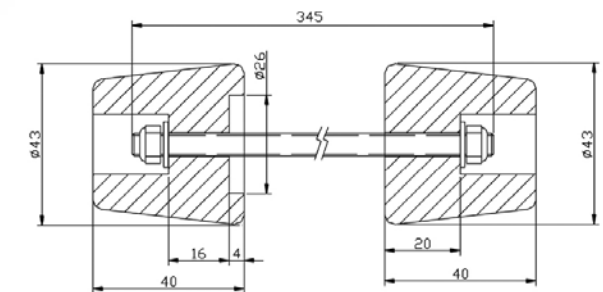

Des suspensions et du bras oscillant.

MATERIAU

Mécanisé à partir d'un bloc de nylon.

DIMENSIONS

Le jeu d'anneaux en aluminium doit être commandé séparément.

MODÈLE	RÉF.	N
UNIVERSEL	20097	55,68 €

PIECES DE RECHANGE	RÉF.	N	A	T	O	P	R	V
NYLON MODÈLE UNIVERSEL CÔTÉ DROIT	20098	(*)						
NYLON MODÈLE UNIVERSEL CÔTÉ GAUCHE	20099	(*)						
JEU D'ANNEAUX EN ALUMINIUM ANODISÉ	20025	7,68 €						7,68 €