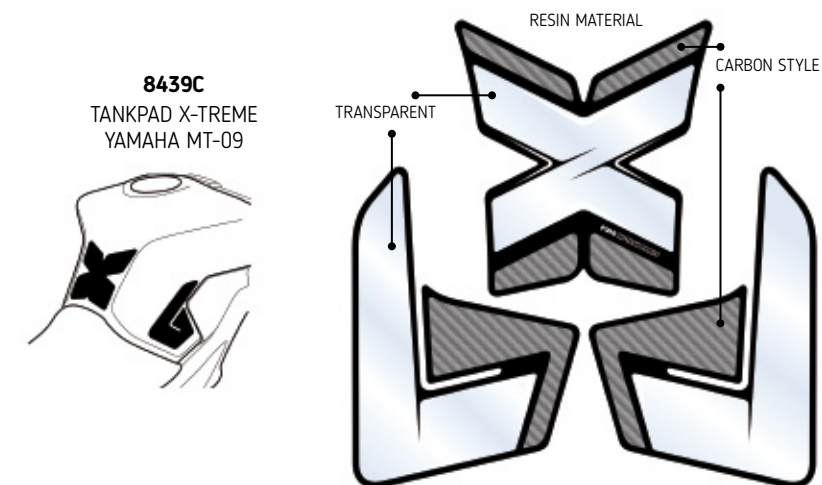

MODELE	ANNEE	REF.	C
Z800/E	13' - 16'	8435C	19,20 €
Z900	17' - 19'	9296C	19,20 €
Z1000	14' - 19'	8436C	19,20 €
KTM			
390 DUKE	17 - 19'	3722C	19,20 €
790 DUKE	18' - 19'	3723C	19,20 €
1290 SUPERDUKE R	14' - 19'	9298C	19,20 €
SUZUKI			
GSR750	11' - 16'	8437C	19,20 €
GSX-S750	17' - 19'	9295C	19,20 €
YAMAHA			
MT-07	14' - 19'	8438C	19,20 €
MT-07 TRACER	16' - 19'	9301C	19,20 €
MT-07 TRACER GT	19'	9301C	19,20 €
XSR700	16' - 19'	9300C	19,20 €
XSR700 XTRIBUTE	19'	9300C	19,20 €
MT-09	13' - 19'	8439C	19,20 €
MT-09 SP	18' - 19'	8439C	19,20 €
MT-09 TRACER	15' - 19'	9302C	19,20 €
MT-09 TRACER GT	18' - 19'	9302C	19,20 €
XSR900	16' - 19'	9299C	19,20 €
MT-10	16' - 19'	9294C	19,20 €
MT-10 SP	17' - 19'	9294C	19,20 €

IMPORTANT: L'indication du color couler de l'article choisi doit figurer en fin de référence exemple (0973A)