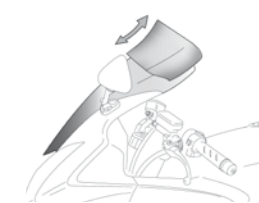

**TOURING
UP&DOWN**

Permet de régler la bulle dans diverses positions fixes prédéterminées.