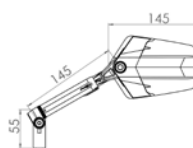

**VIERRE
ANTI-EBLOUISSEMENT**

HOMOLOGUE:
145 x 90 mm.

REGLABLE

Inclinaison, réglage et extension du miroir.

ADAPTABLE

Bras et adaptateurs disponibles pour carénage d'origine.

MATERIAU

Mécanisé à partir d'un bloc d'aluminium et anodisé