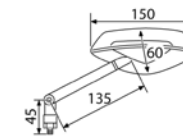

ADAPTABLE

Bras et adaptateurs disponibles pour carénage d'origine.

MATERIAU

Mécanisé à partir d'un bloc d'aluminium et anodisé

RÉF. 6219D

N
Noir

D
Aluminium Anodisé

MODÈLE	CÔTÉ	RÉF.	N D
UNIVERSEL VIS M10	DROIT	6220 (#)	96,00 €
UNIVERSEL VIS M10	GAUCHE	6219	96,00 €