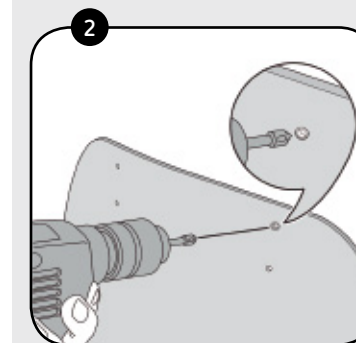

//PROCÉDURE DE MONTAGE

* Gabarit de perçage fourni.