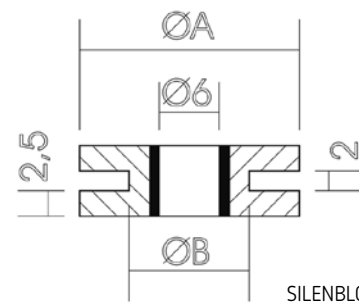

ACCESSOIRES

HI-TECH PARTS

SILENBLOCKS (SACHET 25 UNITES)

// SILENTBLOCKS

AxBxCxDxExG	RÉF.	N
22 x 12	1888N	9,70 €