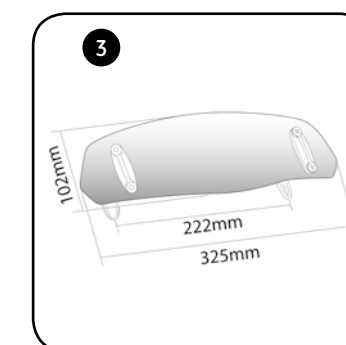

VISIÈRES MULTI RÉGLABLES CLIP-ON

HI-TECH PARTS | SECTION TECHNIQUE