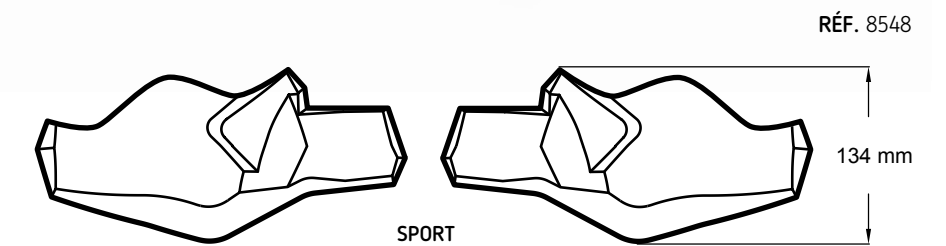

PROTEGE-MAINS MOTOS

HI-TECH PARTS | SECTION TECHNIQUE

Puig propose une large gamme de protège-mains pour les motos qui n'en sont pas pourvues. Fabriquées en matière plastique de couleur noire mate, ils sont légers, résistants et conservent les lignes de votre moto.

Conçus avec les meilleurs logiciels aérodynamiques pour protéger vos mains et vos avant-bras de la pluie, du vent et des petits impacts de pierres ou d'insectes.

Disponibles en 2 modèles selon la protection ou le design souhaités, sport ou touring.

POUR LES MODÈLES SPÉCIFIQUES VOIR PAGE 266.