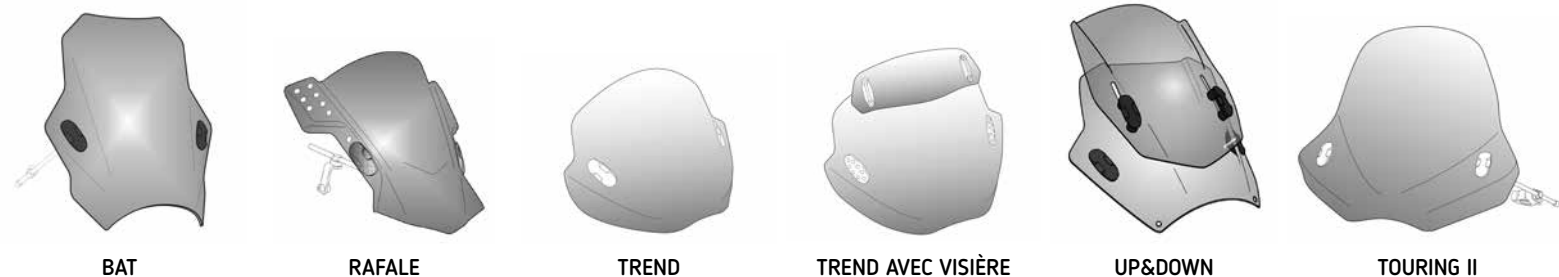

H
Fumé Clair

W
Transparent

ABE
58007

2 POINTS DE FIXATION

PARE-BRISE UNIVERSELS

HI-TECH PARTS | TYPE DE PARE-BRISE:

2020
MODELS:
www.puig.tv

MODÈLE	ANNÉE	TYPE DE PARE-BRISE	RÉF.	H	R	T	G	V	A	N	W	F
APRILIA												
MANA 850	07' - 16'	TREND	5022	92,29 €								
MANA 850	07' - 16'	TREND AVEC VISIÈRE	5920H	134,27 €								
MANA 850	07' - 16'	RAFALE	5881	118,40 €								
MANA 850	07' - 16'	BAT	8088	113,79 €								
MANA 850	07' - 16'	TOURING II	5267	124,03 €								
MANA 850	07' - 16'	UP&DOWN	2193	186,62 €								
SHIVER 750	07' - 09'	TREND	5022	92,29 €								
SHIVER 750	07' - 09'	TREND AVEC VISIÈRE	5920H	134,27 €								
SHIVER 750	07' - 09'	RAFALE	5881	118,40 €								
SHIVER 750	07' - 09'	BAT	8088	113,79 €								
SHIVER 750	07' - 09'	BAT	5267	124,03 €								
SHIVER 750	07' - 09'	UP&DOWN	2193	186,62 €								
SHIVER 900	17' - 19'	TREND	5022	92,29 €								
SHIVER 900	17' - 19'	TREND AVEC VISIÈRE	5920H	134,27 €								
SHIVER 900	17' - 19'	RAFALE	5881	118,40 €								
SHIVER 900	17' - 19'	BAT	8088	113,79 €								
SHIVER 900	17' - 19'	TOURING II	5267	124,03 €								
SHIVER 900	17' - 19'	UP&DOWN	2193	186,62 €								
BENELLI												
BN 125	18' - 19'	TREND	5022	92,29 €								
BN 125	18' - 19'	TREND AVEC VISIÈRE	5920H	134,27 €								
BN 125	18' - 19'	RAFALE	5881	118,40 €								
BN 125	18' - 19'	BAT	8088	113,79 €								
BN 125	18' - 19'	TOURING II	5267	124,03 €								
BN 251	15' - 16'	TREND	5022	92,29 €								
BN 251	15' - 16'	TREND AVEC VISIÈRE	5920H	134,27 €								
BN 251	15' - 16'	RAFALE	5881	118,40 €								
BN 251	15' - 16'	BAT	8088	113,79 €								
BN 251	15' - 16'	TOURING II	5267	124,03 €								
BN 251	15' - 16'	UP&DOWN	2193	186,62 €								
BN 302	14' - 19'	TREND	5022	92,29 €								
BN 302	14' - 19'	TREND AVEC VISIÈRE	5920H	134,27 €								
BN 302	14' - 19'	RAFALE	5881	118,40 €								
BN 302	14' - 19'	BAT	8088	113,79 €								
BN 302	14' - 19'	TOURING II	5267	124,03 €								
BN 302	14' - 19'	UP&DOWN	2193	186,62 €								
BN 302S	19'	TREND	5022	92,29 €								