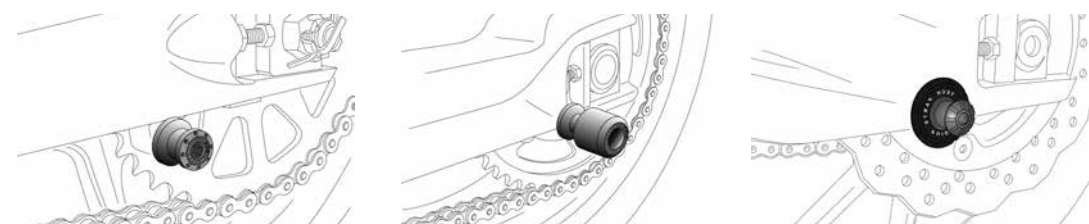

DIABOLO PROTECTEUR

DIABOLO PRO

DIABOLOS

HI-TECH PARTS | TYPE DE DIABOLO:

2020
MODELS:
www.puig.tv

DIABOLO