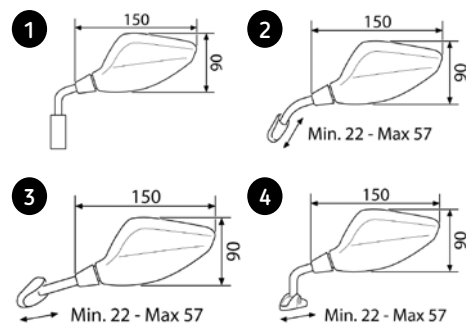

POUR LES MODELES AYANT BESOIN D'ADAPTATEURS AU GUIDON VOIR PAGE 622.

POUR LES MODELES AYANT BESOIN D'ADAPTATEURS POUR FIXER LE PIED DU RÉTROVISEUR AU CARÉNAGE VOIR PAGE 648.

IMPORTANT: L'indication du code couleur de l'article choisi doit figurer en fin de référence exemple: (0973A)