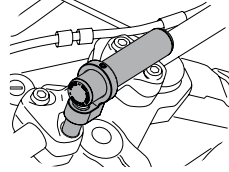

SUPPORT SMARTPHONES

HI-TECH PARTS

MODÈLE	ANNÉE	BASE RÉTROVISEUR	N	TIGE RÉTROVISEUR	N	GUIDON	N	SUR PLATINE GUIDON	P
1199 SUPERLEGGERA	14'					3534N	8,96 €	3570P	59,00 €
1299 PANIGALE/S	15' - 17'					3534N	8,96 €	3570P	59,00 €
PANIGALE V4	18' - 19'					3534N	8,96 €	3570P	59,00 €
PANIGALE V4S	18' - 19'					3534N	8,96 €	3570P	59,00 €
PANIGALE V4 SPECIALE	18' - 19'					3534N	8,96 €	3570P	59,00 €
HYPERMOTARD 821/SP	13' - 15'	3532N	10,24 €	3533N	12,29 €	3534N	8,96 €	3570P	59,00 €
HYPERMOTARD 939/SP	16' - 18'	3532N	10,24 €	3533N	12,29 €	3534N	8,96 €	3570P	59,00 €
HYPERMOTARD 950/SP	19'	3532N	10,24 €	3533N	12,29 €			3570P	59,00 €
HYPERSTRADA	13' - 15'	3532N	10,24 €	3533N	12,29 €	3534N	8,96 €	3570P	59,00 €
HYPERSTRADA 939/SP	16' - 17'	3532N	10,24 €	3533N	12,29 €	3534N	8,96 €	3570P	59,00 €
MONSTER 696	08' - 14'	3532N	10,24 €	3533N	12,29 €	3534N	8,96 €	3570P	59,00 €
MONSTER 796	10' - 14'	3532N	10,24 €	3533N	12,29 €	3534N	8,96 €	3570P	59,00 €
MONSTER 1100	09' - 10'	3532N	10,24 €	3533N	12,29 €	3534N	8,96 €	3570P	59,00 €
MONSTER 1100 S	09' - 10'	3532N	10,24 €	3533N	12,29 €	3534N	8,96 €	3570P	59,00 €
MONSTER 1100 EVO	11' - 13'	3532N	10,24 €	3533N	12,29 €	3534N	8,96 €	3570P	59,00 €
MONSTER 797	17' - 19'	3532N	10,24 €	3533N	12,29 €	3534N	8,96 €	3570P	59,00 €
MONSTER 821	14' - 19'	3532N	10,24 €	3533N	12,29 €	3534N	8,96 €	3570P	59,00 €
MONSTER 1200/S	14' - 16'	3532N	10,24 €	3533N	12,29 €	3534N	8,96 €	3570P	59,00 €
MONSTER 1200/S	17' - 19'	3532N	10,24 €	3533N	12,29 €	3534N	8,96 €	3570P	59,00 €
MONSTER 1200 R	16' - 19'	3532N	10,24 €	3533N	12,29 €	3534N	8,96 €	3570P	59,00 €
MULTISTRADA 950	17' - 19'	3532N	10,24 €	3533N	12,29 €	3534N	8,96 €	3570P	59,00 €
MULTISTRADA 1200/S	10' - 14'	3532N	10,24 €	3533N	12,29 €	3534N	8,96 €	3570P	59,00 €
MULTISTRADA 1200/S	15' - 17'	3532N	10,24 €	3533N	12,29 €	3534N	8,96 €	3570P	59,00 €
MULTISTRADA 1200 ENDURO/PRO	16' - 19'	3532N	10,24 €	3533N	12,29 €	3534N	8,96 €	3570P	59,00 €
MULTISTRADA 1200 PIKES PEAK	16' - 17'	3532N	10,24 €	3533N	12,29 €	3534N	8,96 €	3570P	59,00 €
MULTISTRADA 1260/S/SD/AIR	18' - 19'	3532N	10,24 €	3533N	12,29 €	3534N	8,96 €	3570P	59,00 €
MULTISTRADA 1260 PIKES PEAK	18' - 19'	3532N	10,24 €	3533N	12,29 €	3534N	8,96 €	3570P	59,00 €
SCRAMBLER ICON/CLASSIC/FULL THROTTLE	15' - 19'	3532N	10,24 €	3533N	12,29 €	3534N	8,96 €	3570P	59,00 €
SCRAMBLER SIXTY 2	16' - 19'	3532N	10,24 €	3533N	12,29 €	3534N	8,96 €	3570P	59,00 €
SCRAMBLER URBAN ENDURO	15' - 16'	3532N	10,24 €	3533N	12,29 €	3534N	8,96 €	3570P	59,00 €
SCRAMBLER FLAT TRACK PRO	16'	3532N	10,24 €	3533N	12,29 €	3534N	8,96 €	3570P	59,00 €
SCRAMBLER DESERT SLED	17' - 19'	3532N	10,24 €	3533N	12,29 €	3534N	8,96 €	3570P	59,00 €
SCRAMBLER CAFÉ RACER	17' - 19'	3532N	10,24 €	3533N	12,29 €	3534N	8,96 €	3570P	59,00 €
SCRAMBLER 1100	18' - 19'	3532N	10,24 €	3533N	12,29 €	3534N	8,96 €	3570P	59,00 €
SCRAMBLER 1100 SPORT	18' - 19'	3532N	10,24 €	3533N	12,29 €	3534N	8,96 €	3570P	59,00 €
SCRAMBLER 1100 SPECIAL	18' - 19'	3532N	10,24 €	3533N	12,29 €	3534N	8,96 €	3570P	59,00 €
STREETFIGHTER 848	12' - 15'	3532N	10,24 €	3533N	12,29 €	3534N	8,96 €	3570P	59,00 €
SUPERSPORT 939/S	17' - 19'					3534N	8,96 €	3570P	59,00 €
GILERA									
RUNNER		3532N	10,24 €	3533N	12,29 €	3534N	8,96 €	3570P	59,00 €
GOVECS									
FLEX		3532N	10,24 €	3533N	12,29 €	3534N	8,96 €	3570P	59,00 €
HARLEY DAVIDSON									
SPORTSTER 883 IRON	19'	3532N	10,24 €	3533N	12,29 €	3534N	8,96 €