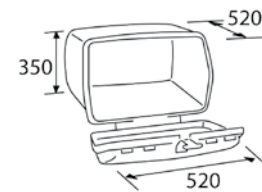

COFFRES HI-TECH PARTS

// MAXI BOX AVEC SERRURE

MODÈLE	RÉF.	MATERIAU	R	N	B
UNIVERSEL	0468	POLYPROPYLENE			
KIT PLATEAU (OPTIONNEL)	1886N	ABS			
RECHANGE SERRURE	7548N				
BASE EN MÉTAL	9329N				
CHARNIERE	9851N				

// MAXI BOX AVEC SERRURE SANS CLE

MODÈLE	RÉF.	MATERIAU	R	N	B
UNIVERSEL	1126	POLYPROPYLENE			
KIT PLATEAU (OPTIONNEL)	1886N	ABS			
RECHANGE SERRURE	3601N				
BASE EN MÉTAL	9329N				
CHARNIERE	9851N