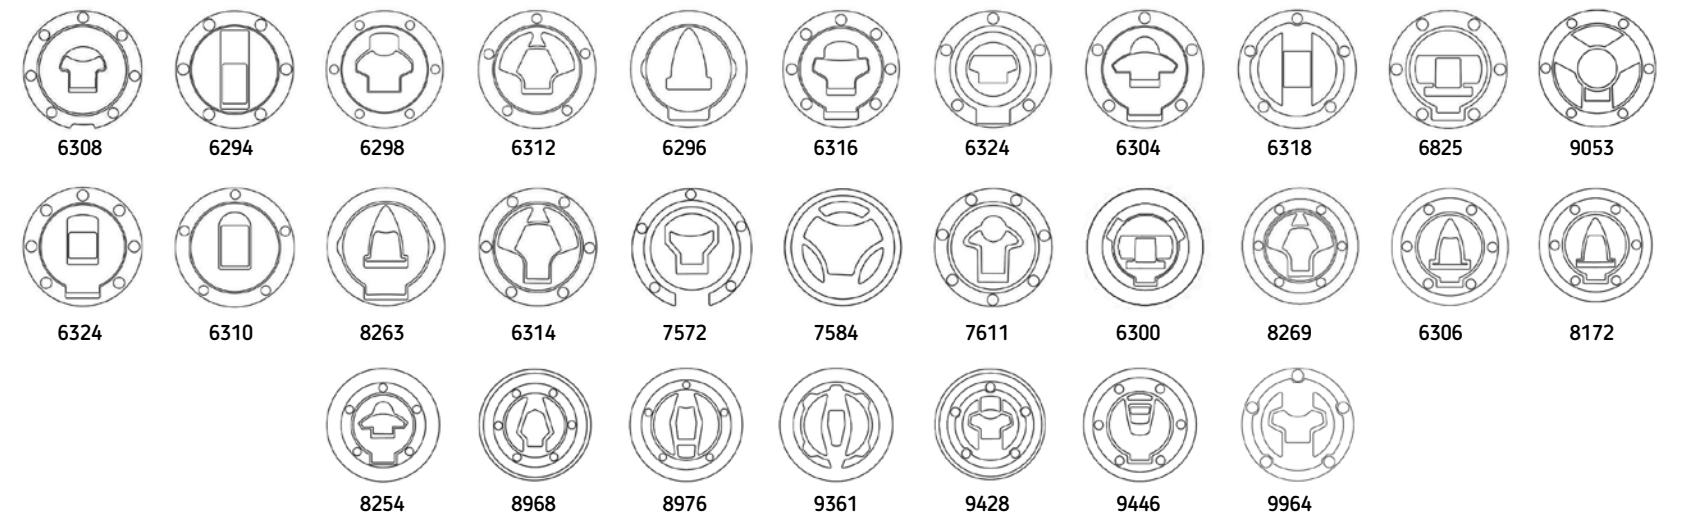

IMPORTANT: Nous conseillons de vérifier le design du bouchon avec les croquis lors de votre commande.

PROTECTIONS TE DE FOURCHE NAKED

HI-TECH PARTS

2020
MODELS.
www.puig.tv

MODÈLE	ANNÉE	RÉFÉRENCE TE DE FOURCHE	RÉFÉRENCE PARTIE CLE DE CONTACT	U
APRILIA				
RSV4	09' - 12'	7457		20,97 €
RSV4 FACTORY	13' - 14'	7457		20,97 €
RSV4 R	13' - 14'	9171		20,97 €
SHIVER 750	07' - 16'	7456		20,97 €
BMW				
F800 GS	08' - 17'	7454		20,97 €
F800 S	06' - 11'	7454		20,97 €
K1200 R SPORT	07' - 08'	7452		20,97 €
R1100 GS	94' - 99'	7451		20,97 €
R1150 GS	99' - 04'	7451		20,97 €
R1150 RS	01' - 05'	7455		20,97 €
R1200 GS	08' - 12'	7453		20,97 €
R NINE T	14' - 19'	7460		20,97 €
S1000 RR	09' - 14'	7450		20,97 €
S1000 RR	15' - 18'	8289		20,97 €
S1000 RR	19'	3709		20,97 €
S1000 XR	15' - 19'	8290		20,97 €
DUCATI				
749/749S/999/999S	03' - 04'	7449		20,97 €
899 PANIGALE	14' - 15'	7459		20,97 €
959 PANIGALE	16' - 19'	7459		20,97 €
959 PANIGALE CORSE	18' - 19'	7459		20,97 €
1299 PANIGALE/S	15' - 17'	7459		20,97 €
PANIGALE V4	18' - 19'		2744	20,97 €
PANIGALE V4 S	18' - 19'		2744	20,97 €
PANIGALE V4 SPECIALE	18' - 19'		2744	20,97 €
DIAVEL	11' - 19'	7448		20,97 €
MONSTER 620	02' - 06'	7447		20,97 €
MONSTER 695	06' - 07'	7447		20,97 €
MONSTER 696	08' - 14'	7447		20,97 €
MONSTER 796	10' - 14'	7447		20,97 €
MONSTER 800	03' - 04'	7447		20,97 €
MONSTER 1000	02' - 05'	7447		20,97 €
MONSTER 1100	09' - 10'	7447		20,97 €
MONSTER 1100 EVO	11' - 13'	7447		20,97 €
MULTISTRADA 1200/S	10' - 14'	7446		20,97 €
HONDA				
CB600F HORNET	03' - 06'	7437		20,97 €
CB1100	13' - 14'	7372		20,97 €
CBR650F	14' - 19'	7463		20,97 €
CBR125R	11' - 19'	7445		20,97 €
CBR250R	11' - 14'	7444		20,97 €
CBR500R	13' - 15'	7374		20,97 €
CBR500R	16' - 18'	8989		20,97 €
CBR500R	19'	3600		20,97 €
CBR600RR	90' - 94'	7442		20,97 €
CBR600RR	95' - 98'	7443		20,97 €