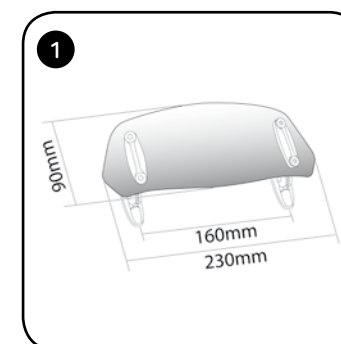

VISIÈRES MULTI RÉGLABLES FIXÉES PAR VIS

HI-TECH PARTS | SECTION TECHNIQUE

RÉFÉRENCE	W	H
6007	230	90

56,32 €

RÉFÉRENCE	W	H
5852	277	100

56,32 €

RÉFÉRENCE	W	H
5853	325	102

56,32 €

Les visières multi-réglables fixées par vis peuvent se monter aussi bien sur votre bulle PUIG que sur votre pare-brise d'origine.

Vérifiez la compatibilité et les références sur notre site www.puig.tv.

PIECES DE RECHANGE	RÉFÉRENCE	W	H	N
JEU MÉCANISMES RÉGLABLES	6271			38,02 €
RECHANGE VISIÈRE N.1 (230 x 90 mm.)	6268	30,72 €		
RECHANGE VISIÈRE N.2 (277 x 100 mm.)	6269	30,72 €		
RECHANGE VISIÈRE N.3 (325 x 102 mm.)	6270	30,72 €