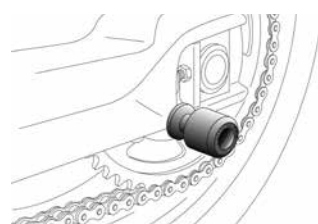

IMPORTANT: L'indication du color couler de l'article choisi doit figurer en fin de référence exemple (0973A)

DIABOLOS

HI-TECH PARTS | TYPE DE DIABOLO:

2020

MODELS:
www.puig.tv

DIABOLO

DIABOLO PROTECTEUR

DIABOLO PRO