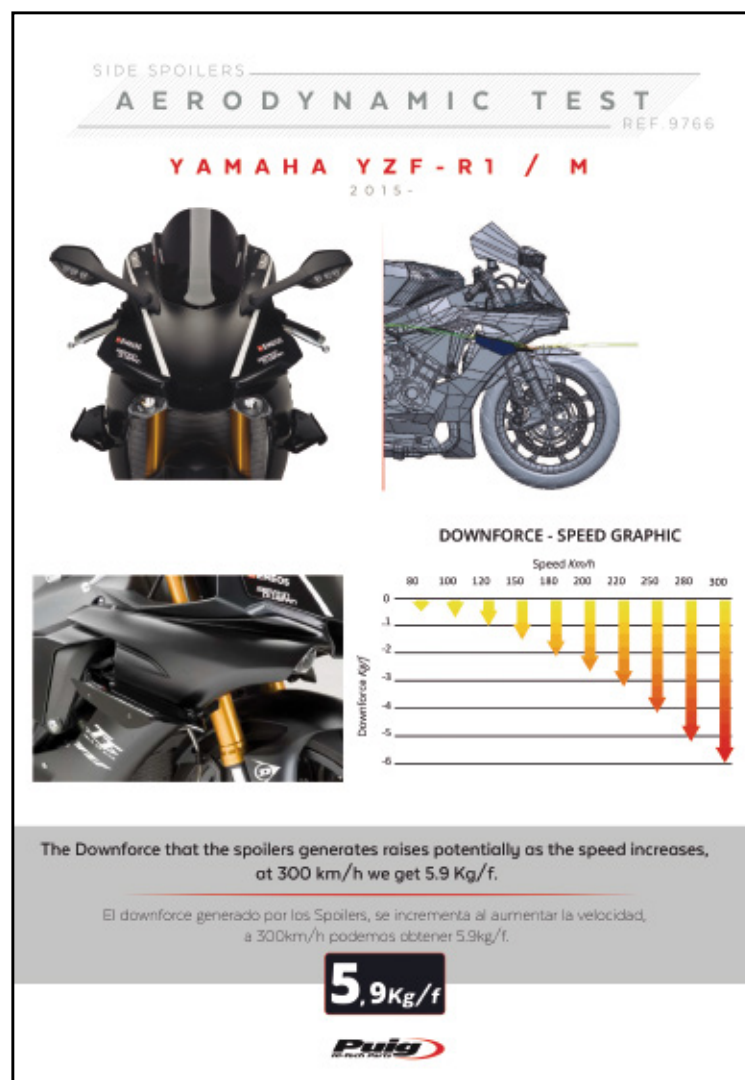

#62

STEFANO MANZI
TEAM MV AGUSTA FORWARD RACING MOTO2 2019

AILERONS DOWNFORCE

HI-TECH PARTS | SECTION TECHNIQUE

Conçus et développés selon l'évolution en MOTO GP, les ailerons DOWNFORCE ont été testés sur divers circuits avec la collaboration de l'équipe KAWASAKI RACING TEAM, et il s'est avéré qu'ils amélioraient l'accroche de la roue Avant en situation de freinage, une plus grande stabilité dans les lignes droites et les changements de direction, en plus d'améliorer l'effet anti-wheelie lors des fortes accélérations scotchant la moto à la piste.