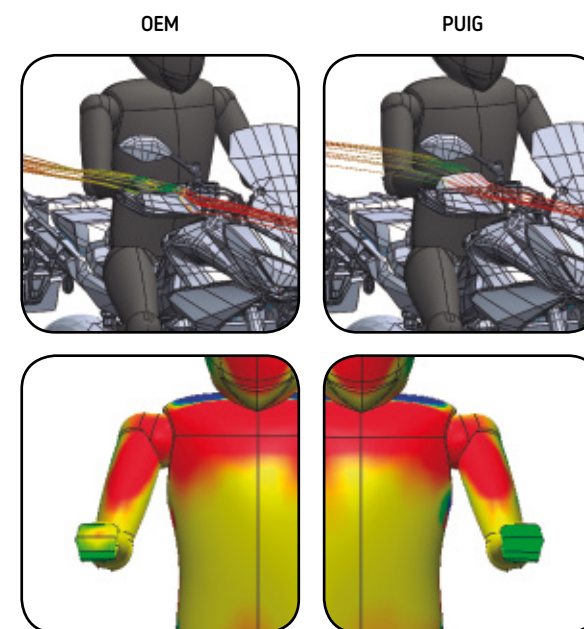

POUR LES MODÈLES SPÉCIFIQUES VOIR PAGE 266.

J Noir Mat
C Apparence Carbone

EXTENSION DE PROTEGE-MAINS

HI-TECH PARTS | SECTION TECHNIQUE

Les extensions de protège-mains PUIG sont un produit destiné au client qui recherche une protection maximale contre le vent et qui souffre des turbulences sur ses bras et ses épaules.