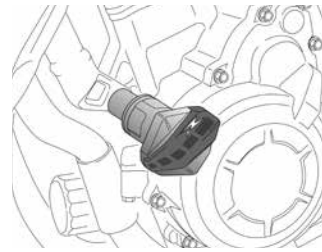

PROTECTIONS MOTEUR R12/ R19

Les modèles R12 seront remplacés au fur et à mesure de l'épuisement des stock par les modèles R19. Consulter web.