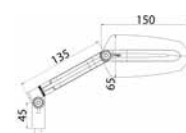

Inclinaison et hauteur du rétroviseur.

ADAPTABLE

Bras et adaptateurs disponibles pour carénage d'origine.

MATERIAU

Mécanisé à partir d'un bloc d'aluminium et anodisé

MODÈLE	CÔTÉ	RÉF.	N D
UNIVERSEL VIS M10	DROIT	009NN (1) (#)	96,13 €
UNIVERSEL VIS M10	DROIT	009DD (2) (#)	96,13 €
UNIVERSEL VIS M10	DROIT	009DN (3) (#)	96,13 €
UNIVERSEL VIS M10	DROIT	009ND (4) (#)	96,13 €
UNIVERSEL VIS M10	GAUCHE	008NN (1)	96,13 €
UNIVERSEL VIS M10	GAUCHE	008DD (2)	96,13 €
UNIVERSEL VIS M10	GAUCHE	008DN (3)	96,13 €
UNIVERSEL VIS M10	GAUCHE	008ND (4)	96,13 €