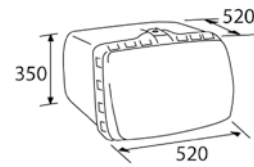

IMPORTANT: L'indication du color couler de l'article choisi doit figurer en fin de référence exemple (0973A)

COFFRES HI-TECH PARTS

// MAXI BOX AVEC SERRURE

MODÈLE	RÉF.	MATERIAU	R	N	B
UNIVERSEL	0468	POLYPROPYLENE			
KIT PLATEAU (OPTIONNEL)	1886N	ABS			
RECHANGE SERRURE	7548N				
BASE EN MÉTAL	9329N				
CHARNIERE	9851N				