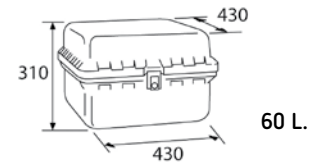

// MAXI BOX AVEC SERRURE SANS CLE

MODÈLE	RÉF.	MATERIAU	R	N	B
UNIVERSEL	1126	POLYPROPYLENE			
KIT PLATEAU (OPTIONNEL)	1886N	ABS			
RECHANGE SERRURE	3601N				
BASE EN MÉTAL	9329N				
CHARNIERE	9851N				

60 L.