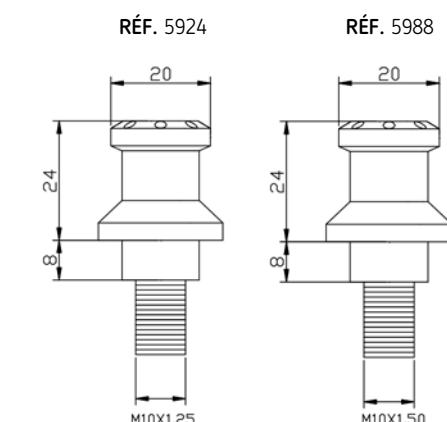

// DIABOLO PRO

// DIABOLO PROTECTEUR

// DIABOLO

POIGNÉES

HI-TECH PARTS | TYPE DE POIGNÉES:

2020

MODELS:
www.puig.tv

ASCENT / VINTAGE