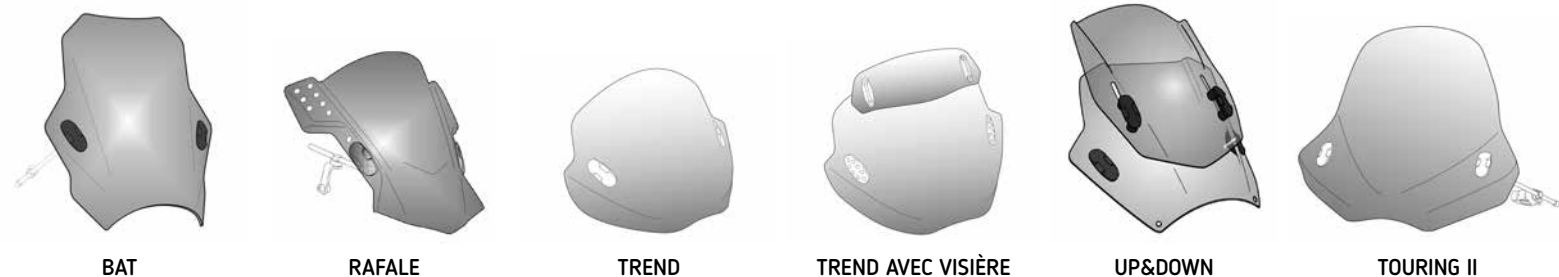

PARE-BRISE UNIVERSELS

HI-TECH PARTS | TYPE DE PARE-BRISE:

2020
MODELS:
www.puig.tv

MODÈLE	ANNÉE	TYPE DE PARE-BRISE	RÉF.	H	
SCRAMBLER ICON/CLASSIC/FULL THROTTLE	15' - 19'	TREND	5022	92,29 €	92,29 €
SCRAMBLER ICON/CLASSIC/FULL THROTTLE	15' - 19'	TREND AVEC VISIÈRE	5920H	134,27 €	
SCRAMBLER ICON/CLASSIC/FULL THROTTLE	15' - 19'	BAT	8088	113,79 €	113,79 €
SCRAMBLER ICON/CLASSIC/FULL THROTTLE	15' - 19'	TOURING II	5267	124,03 €	113,02 €
SCRAMBLER ICON/CLASSIC/FULL THROTTLE	15' - 19'	UP&DOWN	2193	186,62 €	186,62 €
SCRAMBLER SIXTY2	16' - 19'	TREND	5022	92,29 €	92,29 €
SCRAMBLER SIXTY2	16' - 19'	TREND AVEC VISIÈRE	5920H	134,27 €	
SCRAMBLER SIXTY2	16' - 19'	RAFALE	5881	118,40 €	118,40 €
SCRAMBLER SIXTY2	16' - 19'	BAT	8088	113,79 €	113,79 €
SCRAMBLER SIXTY2	16' - 19'	TOURING II	5267	124,03 €	113,02 €
SCRAMBLER SIXTY2	16' - 19'	UP&DOWN	2193	186,62 €	186,62 €
SCRAMBLER URBAN ENDURO	15' - 16'	TREND	5022	92,29 €	92,29 €
SCRAMBLER URBAN ENDURO	15' - 16'	TREND AVEC VISIÈRE	5920H	134,27 €	
SCRAMBLER URBAN ENDURO	15' - 16'	RAFALE	5881	118,40 €	118,40 €
SCRAMBLER URBAN ENDURO	15' - 16'	BAT	8088	113,79 €	113,79 €
SCRAMBLER URBAN ENDURO	15' - 16'	TOURING II	5267	124,03 €	113,02 €
SCRAMBLER URBAN ENDURO	15' - 16'	UP&DOWN	2193	186,62 €	186,62 €
SCRAMBLER FLAT TRACK PRO	16'	TREND	5022	92,29 €	92,29 €
SCRAMBLER FLAT TRACK PRO	16'	TREND AVEC VISIÈRE	5920H	134,27 €	
SCRAMBLER FLAT TRACK PRO	16'	RAFALE	5881	118,40 €	118,40 €
SCRAMBLER FLAT TRACK PRO	16'	BAT	8088	113,79 €	113,79 €
SCRAMBLER FLAT TRACK PRO	16'	TOURING II	5267	124,03 €	113,02 €
SCRAMBLER FLAT TRACK PRO	16'	UP&DOWN	2193	186,62 €	186,62 €
SCRAMBLER CAFE RACER	17' - 19'	TREND	5022	92,29 €	92,29 €
SCRAMBLER CAFE RACER	17' - 19'	TREND AVEC VISIÈRE	5920H	134,27 €	
SCRAMBLER CAFE RACER	17' - 19'	RAFALE	5881	118,40 €	118,40 €
SCRAMBLER CAFE RACER	17' - 19'	BAT	8088	113,79 €	113,79 €
SCRAMBLER CAFE RACER	17' - 19'	TOURING II	5267	124,03 €	113,02 €
SCRAMBLER CAFE RACER	17' - 19'	UP&DOWN	2193	186,62 €	186,62 €
SCRAMBLER 1100	18' - 19'	TREND	5022	92,29 €	92,29 €
SCRAMBLER 1100	18' - 19'	TREND AVEC VISIÈRE	5920H	134,27 €	
SCRAMBLER 1100	18' - 19'	BAT	8088	113,79 €	113,79 €
SCRAMBLER 1100	18' - 19'	TOURING II	5267	124,03 €	113,02 €
SCRAMBLER 1100	18' - 19'	UP&DOWN	2193	186,62 €	186,62 €
SCRAMBLER 1100 SPORT	18' - 19'	TREND	5022	92,29 €	92,29 €
SCRAMBLER 1100 SPORT	18' - 19'	TREND AVEC VISIÈRE	5920H	134,27 €	
SCRAMBLER 1100 SPORT	18' - 19'	BAT	8088	113,79 €	113,79 €
SCRAMBLER 1100 SPORT	18' - 19'	TOURING II	5267	124,03 €	113,02 €