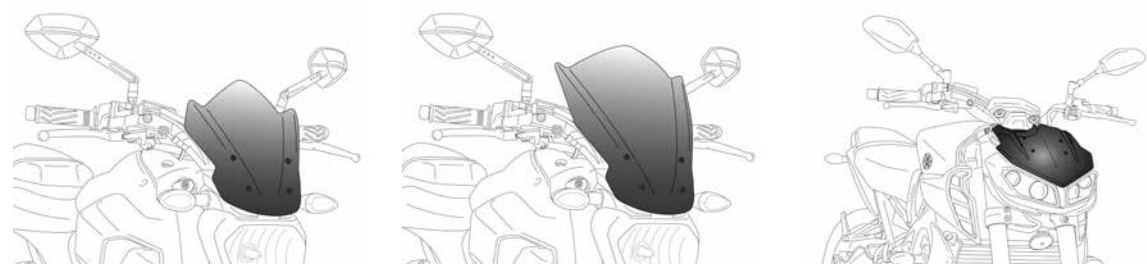

PARE-BRISE POUR FEUX NON ROUNDS

HI-TECH PARTS | TYPE DE PARE-BRISE:

SPORT

TOURING

SPORT PLUS

2020
MODELS:
www.puig.tv

MODÈLE	ANNÉE	TYPE	RÉF.	DIMENSIONS (Hauteur x Largeur)	HAUTEUR (MM) Par rapport à l'origine	R T G V A N W H F	C
APRILIA							
DORSODURO 750	08' - 16'	TOURING	4947	330 x 395			147,34 €
DORSODURO 900	17' - 19'	TOURING	4947	330 x 395			147,34 €
DORSODURO 1200	11' - 16'	TOURING	4947	330 x 395			147,34 €
SHIVER 750	07' - 09'	SPORT	4674	330 x 345			115,07 € 115,07 €
SHIVER 900	17' - 19'	SPORT	4674	330 x 345			115,07 € 115,07 €
BENELLI							
502C	19'	SPORT	3690	260 x 240			(*)
LEONCINO 500	16' - 19'	SPORT	9747	295 x 258	+110		103,04 €
LEONCINO TRAIL	17' - 19'	SPORT	9747	295 x 258	+110		103,04 €
BMW							
F800 R	09' - 14'	SPORT	5051 (-)	330 x 310			140,45 €
F800 R	15' - 19'	SPORT	7650	310 x 240	+140		89,47 €
F800 R	15' - 19'	TOURING	8187	430 x 350	+265		148,48 €
G310 R	16' - 19'	SPORT	8920	305 x 275	+160		117,76 €
K1300 R	09' - 16'	SPORT	4940	390 x 425	+60		179,07 €
R1200 R	06' - 14'	SPORT	6488	350 x 320	+130		136,32 €
R1200 R	15' - 18'	SPORT (1)	7651	365 x 300	+95		104,96 €
R1200 R	15' - 18'	SPORT (2)	8168	370 x 295	+95		136,19 €
R1200 R	15' - 18'	TOURING (2)	8110	530 x 360	+250		186,37 €
R1200 R	15' - 18'	TOURING (1)	8165	525 x 360	+250		146,56 €
R1250 R	19'	SPORT (1)	3623	335 x 300			(*)
R1250 R	19'	SPORT (2)	3624	335 x 300			(*)
R1250 R	19'	TOURING (2)	3625	350 x 455			(*)
R1250 R	19'	TOURING (1)	3626	350 x 455			(*)