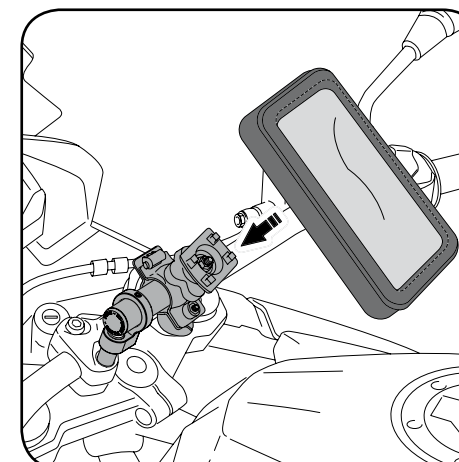

SUPPORT SMARTPHONES

HI-TECH PARTS | SECTION TECHNIQUE

RÉF. 3570P

// SUPPORT AU GUIDON

Élément de support pour smartphone de qualité supérieure, avec des pièces usinées en aluminium et anodisées couleur alu. Tube de diamètre 20mm et 80mm de long qui permet la fixation de plusieurs types de dispositifs électroniques comme le smartphone, le GPS, etc... Fixation rapide et simple. Livré avec la visserie de différentes longueurs afin de l'adapter aux nécessités de votre moto.

Disponible pour une grande variété de modèles, consultez la compatibilité selon votre moto sur notre site. **Il est nécessaire l'achat conjoint du support 3534N. Compatible avec les housses PUIG de fixation rapide ref 3530N et 3531N.**

MODÈLE	RÉF.	P
SUPPORT DE BARRE DE GUIDON	3570P	59,00 €

IMPORTANT: L'indication du color couler de l'article choisi doit figurer en fin de référence exemple (0973A)