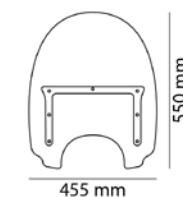

2 POINTS DE FIXATION