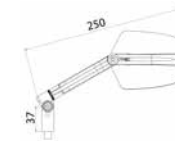

REGLABLE

Inclinaison et hauteur du rétroviseur.