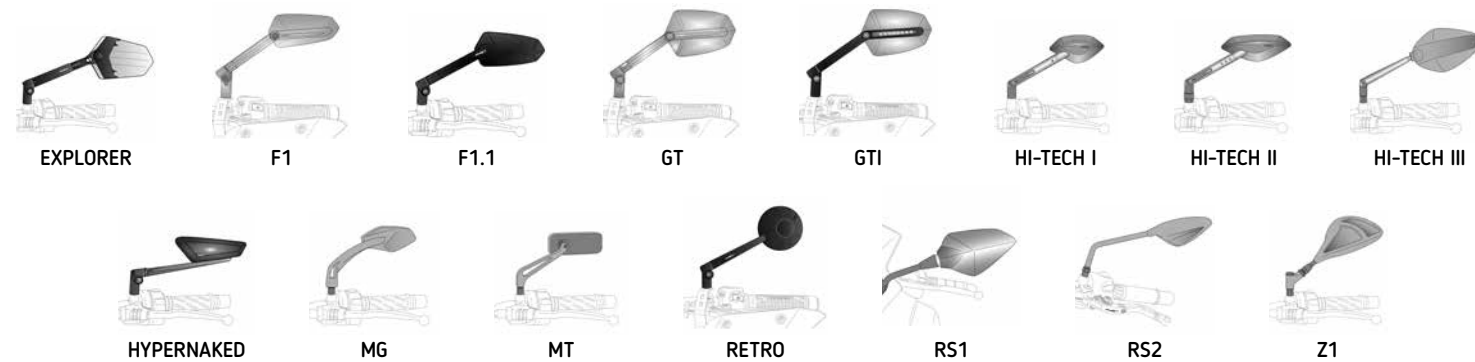

ADAPTATEURS DE RÉTROVISEURS AU GUIDON

HI-TECH PARTS | TYPE DE RÉTROVISEURS:

2020

MODELS:
www.puig.tv

MODÈLE	ANNÉE	TYPE DE RÉTROVISEUR	CÔTÉ	RÉF. ADAPTATEUR	N
R1200 R	15' - 18'	GTI	GAUCHE	9984N	4,86 €
R1200 R	15' - 18'	RETRO	DROIT	9983N	10,88 €
R1200 R	15' - 18'	RETRO	GAUCHE	9984N	4,86 €
R1200 R	15' - 18'	MT	DROIT	9271N	25,47 €
R1200 R	15' - 18'	MT	GAUCHE	9585N	8,06 €
R1200 R	15' - 18'	MG	DROIT	9271N	25,47 €
R1200 R	15' - 18'	MG	GAUCHE	9585N	8,06 €
R1200 R	15' - 18'	RS1	DROIT	9271N	25,47 €
R1200 R	15' - 18'	RS1	GAUCHE	9585N	8,06 €
R1200 R	15' - 18'	RS2	DROIT	9271N	25,47 €
R1200 R	15' - 18'	RS2	GAUCHE	9585N	8,06 €
R1200 R	15' - 18'	Z1	DROIT	9271N	25,47 €
R1200 R	15' - 18'	Z1	GAUCHE	9585N	8,06 €
R NINE T/SCRAMBLER/PURE/URBAN G/S		HI-TECH I	DROIT	9271N	25,47 €
R NINE T/SCRAMBLER/PURE/URBAN G/S		HI-TECH I	GAUCHE	9585N	8,06 €
R NINE T/SCRAMBLER/PURE/URBAN G/S		HI-TECH II	DROIT	9271N	25,47 €
R NINE T/SCRAMBLER/PURE/URBAN G/S		HI-TECH II	GAUCHE	9585N	8,06 €
R NINE T/SCRAMBLER/PURE/URBAN G/S		HI-TECH III	DROIT	9271N	25,47 €
R NINE T/SCRAMBLER/PURE/URBAN G/S		HI-TECH III	GAUCHE	9585N	8,06 €
R NINE T/SCRAMBLER/PURE/URBAN G/S		GT	DROIT	9983N	10,88 €
R NINE T/SCRAMBLER/PURE/URBAN G/S		GT	GAUCHE	9984N	4,86 €
R NINE T/SCRAMBLER/PURE/URBAN G/S		F1	DROIT	9983N	10,88 €
R NINE T/SCRAMBLER/PURE/URBAN G/S		F1	GAUCHE	9984N	4,86 €
R NINE T/SCRAMBLER/PURE/URBAN G/S		F1.1	DROIT	9983N	10,88 €
R NINE T/SCRAMBLER/PURE/URBAN G/S		F1.1	GAUCHE	9984N	4,86 €
R NINE T/SCRAMBLER/PURE/URBAN G/S		HYPERNAKED	DROIT	9983N	10,88 €
R NINE T/SCRAMBLER/PURE/URBAN G/S		HYPERNAKED	GAUCHE	9984N	4,86 €
R NINE T/SCRAMBLER/PURE/URBAN G/S		EXPLORER	DROIT	9983N	10,88 €
R NINE T/SCRAMBLER/PURE/URBAN G/S		EXPLORER	GAUCHE	9984N	4,86 €
R NINE T/SCRAMBLER/PURE/URBAN G/S		GTI	DROIT	9983N	10,88 €
R NINE T/SCRAMBLER/PURE/URBAN G/S		GTI	GAUCHE	9984N	4,86 €
R NINE T/SCRAMBLER/PURE/URBAN G/S		RETRO	DROIT	9983N	10,88 €
R NINE T/SCRAMBLER/PURE/URBAN G/S		RETRO	GAUCHE	9984N	4,86 €
R NINE T/SCRAMBLER/PURE/URBAN G/S		MT	DROIT	9271N	25,47 €
R NINE T/SCRAMBLER/PURE/URBAN G/S		MT	GAUCHE	9585N	8,06 €
R NINE T/SCRAMBLER/PURE/URBAN G/S		MG	DROIT	9271N	25,47 €
R NINE T/SCRAMBLER/PURE/URBAN G/S		MG	GAUCHE	9585N	8,06 €