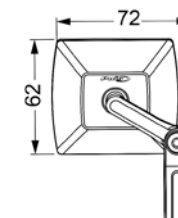

ADAPTABLE
En bout de guidon.