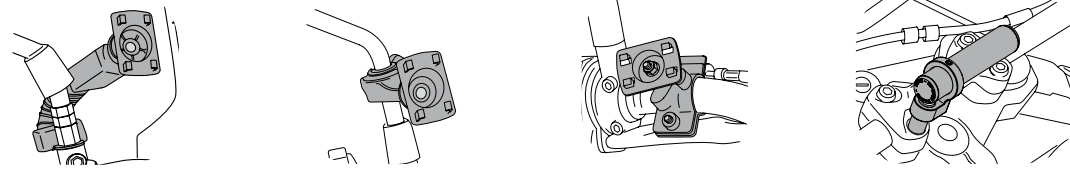

SUPPORT SMARTPHONES

HI-TECH PARTS

MODÈLE	ANNÉE	BASE RÉTROVISEUR	N	TIGE RÉTROVISEUR	N	GUIDON	N	SUR PLATINE GUIDON	P
APRILIA									
CAPONORD 1200	13' - 16'	3532N	10,24 €	3533N	12,29 €	3534N	8,96 €	3570P	59,00 €
DORSDURO 900	17' - 19'	3532N	10,24 €	3533N	12,29 €	3534N	8,96 €	3570P	59,00 €
TUONO V4R	11' - 14'	3532N	10,24 €	3533N	12,29 €	3534N	8,96 €	3570P	59,00 €
TUONO V4 1100 RR	14' - 16'	3532N	10,24 €	3533N	12,29 €	3534N	8,96 €	3570P	59,00 €
TUONO V4 1100 RR	17' - 19'	3532N	10,24 €	3533N	12,29 €	3534N	8,96 €	3570P	59,00 €
TUONO V4 1100 FACTORY	15' - 16'	3532N	10,24 €	3533N	12,29 €	3534N	8,96 €	3570P	59,00 €
TUONO V4 1100 FACTORY	17' - 19'	3532N	10,24 €	3533N	12,29 €	3534N	8,96 €	3570P	59,00 €
SHIVER 750	07' - 16'	3532N	10,24 €	3533N	12,29 €	3534N	8,96 €	3570P	59,00 €
SHIVER 900	17' - 19'	3532N	10,24 €	3533N	12,29 €	3534N	8,96 €	3570P	59,00 €
LEONARDO 125	96' - 01'	3532N	10,24 €	3533N	12,29 €				
LEONARDO 150	98' - 01'	3532N	10,24 €	3533N	12,29 €				
LEONARDO 250	99' - 01'	3532N	10,24 €	3533N	12,29 €				
SPORTCITY 125	04' - 08'	3532N	10,24 €	3533N	12,29 €				
SPORTCITY 200	06' - 08'	3532N	10,24 €	3533N	12,29 €				
SPORTCITY ONE 50	08' - 12'	3532N	10,24 €	3533N	12,29 €				
SPORTCITY ONE 125	08' - 12'	3532N	10,24 €	3533N	12,29 €				
SPORTCITY ONE 200	06' - 12'	3532N	10,24 €	3533N	12,29 €				
SPORTCITY CUBE 125	08' - 13'	3532N	10,24 €	3533N	12,29 €				
SPORTCITY CUBE 300	08' - 13'	3532N	10,24 €	3533N	12,29 €				
SR50	94' - 00'	3532N	10,24 €	3533N	12,29 €				
SR50R	05' - 15'	3532N	10,24 €	3533N	12,29 €				
SR50R	05' - 19'	3532N	10,24 €	3533N	12,29 €				
SR MOTARD 50	12' - 19'	3532N	10,24 €	3533N	12,29 €				
SR MOTARD 125	12' - 17'	3532N	10,24 €	3533N	12,29 €				
BENELLI									
502C	19'	3532N	10,24 €	3533N	12,29 €	3534N	8,96 €	3570P	59,00 €
BN125	18' - 19'	3532N	10,24 €	3533N	12,29 €				
LEONCINO 500	16' - 19'	3532N	10,24 €	3533N	12,29 €	3534N	8,96 €	3570P	59,00 €
TRK 502	16' - 19'	3532N	10,24 €	3533N	12,29 €	3534N	8,96 €	3570P	59,00 €
TRK 502 X	16' - 19'	3532N	10,24 €	3533N	12,29 €	3534N	8,96 €	3570P	59,00 €
BMW									
F 650 GS	08' - 12'	3532N	10,24 €	3533N	12,29 €	3534N	8,96 €	3570P	59,00 €
F700 GS	12' - 17'	3532N	10,24 €	3533N	12,29 €	3534N	8,96 €	3570P	59,00 €
F 750 GS	18' - 19'	3532N	10,24 €	3533N	12,29 €			3570P	59,00 €
F800 GT	13' - 19'	3532N	10,24 €	3533N	12,29 €	3534N	8,96 €	3570P	59,00 €
F800 GS	08' - 17'	3532N	10,24 €	3533N	12,29 €	3534N	8,96 €	3570P	59,00 €
F800 GS ADVENTURE	13' - 18'	3532N	10,24 €	3533N	12,29 €	3534N	8,96 €	3570P	59,00 €
F800 R	09' - 19'	3532N	10,24 €	3533N	12,29 €	3534N	8,96 €	3570P	59,00 €
F850 GS	18' - 19'	3532N	10,24 €	3533N	12,29 €			3570P	59,00 €
F850 GS ADVENTURE	19'	3532N	10,24 €	3533N	12,29 €			3570P	59,00 €
G310 GS	17' - 19'	3532N	10,24 €	3533N	12,29 €	3534N	8,96 €	3570P	59,00 €
G310 R	16' - 19'	3532N	10,24 €	3533N	12,29 €	3534N	8,96 €	3570P	59,00 €
G650 GS	11' - 16'	3532N	10,24 €	3533N	12,29 €	3534N	8,96 €	3570P	59,00 €