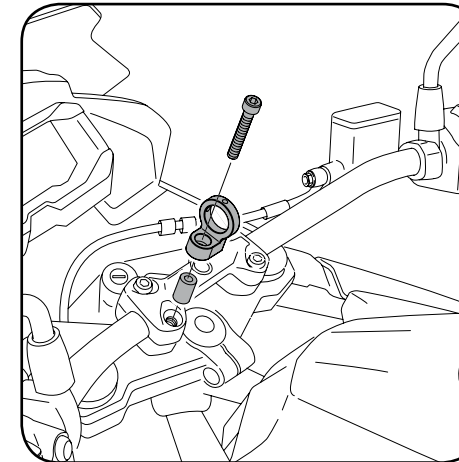

SUPPORT SMARTPHONES

HI-TECH PARTS | SECTION TECHNIQUE

RÉF. 3570P

// SUPPORT AU GUIDON

Élément de support pour smartphone de qualité supérieure, avec des pièces usinées en aluminium et anodisées couleur alu. Tube de diamètre 20mm et 80mm de long qui permet la fixation de plusieurs types de dispositifs électroniques comme le smartphone, le GPS, etc... Fixation rapide et simple. Livré avec la visserie de différentes longueurs afin de l'adapter aux nécessités de votre moto.

Disponible pour une grande variété de modèles, consultez la compatibilité selon votre moto sur notre site. **Il est nécessaire l'achat conjoint du support 3534N. Compatible avec les housses PUIG de fixation rapide ref 3530N et 3531N.**

MODÈLE	RÉF.	P
SUPPORT DE BARRE DE GUIDON	3570P	59,00 €

IMPORTANT: L'indication du color couler de l'article choisi doit figurer en fin de référence exemple (0973A)