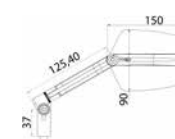

ADAPTABLE

Bras et adaptateurs disponibles pour carénage d'origine.

MATERIAU

Mécanisé à partir d'un bloc d'aluminium et anodisé

CLIGNOTANT
INTEGRE

N
Noir

D
Aluminium Anodisé

MODÈLE	CÔTÉ	RÉF.	N D
UNIVERSEL VIS M10	DROIT	015NN (1) (#)	123,26 €
UNIVERSEL VIS M10	DROIT	015DD (2) (#)	123,26 €
UNIVERSEL VIS M10	DROIT	015DN (3) (#)	123,26 €
UNIVERSEL VIS M10	DROIT	015ND (4) (#)	123,26 €
UNIVERSEL VIS M10	GAUCHE	016NN (1)	123,26 €
UNIVERSEL VIS M10	GAUCHE	016DD (2)	123,26 €
UNIVERSEL VIS M10	GAUCHE	016DN (3)	123,26 €
UNIVERSEL VIS M10	GAUCHE	016ND (4)	123,26 €