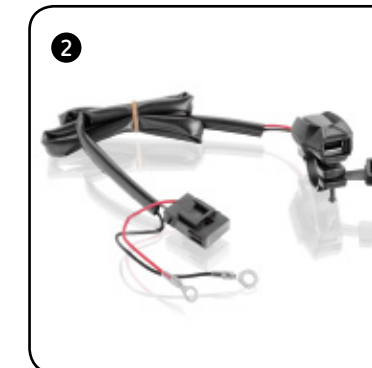

RÉF. 6840N

// PRISES DE CHARGE

MODÈLE	RÉF.	N
(1) PRISE DE CHARGE C/NOIR	6390N	35,07 €
(2) PRISE DE CHARGE USB N/NOIR INPUT:12v OUTPUT:2,5A	6840N	24,06 €

(*) Référence en développement. Consulter le tarif sur notre site web.

IMPORTANT: L'indication du color couler de l'article choisi doit figurer en fin de référence exemple (0973A)