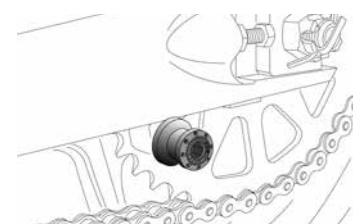

DIABOLOS

HI-TECH PARTS | TYPE DE DIABOLO:

2020

MODELS:
www.puig.tv

DIABOLO