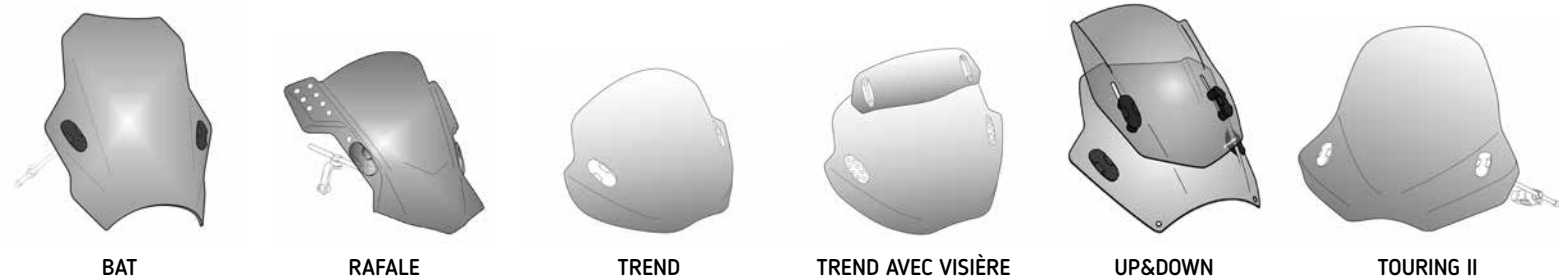

PARE-BRISE UNIVERSELS

HI-TECH PARTS | TYPE DE PARE-BRISE:

2020
MODELS.
www.puig.tv

MODÈLE	ANNÉE	TYPE DE PARE-BRISE	RÉF.	H	R T G V A N W F
Z250SL	15' - 16'	RAFALE	5881	118,40 €	118,40 €
Z250SL	15' - 16'	BAT	8088	113,79 €	113,79 €
Z250SL	15' - 16'	TOURING II	5267	124,03 €	113,02 €
Z250SL	15' - 16'	UP&DOWN	2193	186,62 €	186,62 €
Z300	15' - 17'	TREND	5022	92,29 €	92,29 €
Z300	15' - 17'	TREND AVEC VISIÈRE	5920H	134,27 €	
Z300	15' - 17'	RAFALE	5881	118,40 €	118,40 €
Z300	15' - 17'	BAT	8088	113,79 €	113,79 €
Z300	15' - 17'	TOURING II	5267	124,03 €	113,02 €
Z300	15' - 17'	UP&DOWN	2193	186,62 €	186,62 €
Z400	19'	TREND	5022	92,29 €	92,29 €
Z400	19'	TREND AVEC VISIÈRE	5920H	134,27 €	
Z400	19'	RAFALE	5881	118,40 €	118,40 €
Z400	19'	BAT	8088	113,79 €	113,79 €
Z650	17' - 19'	TREND	6407	99,71 €	99,71 €
Z650	17' - 19'	TREND AVEC VISIÈRE	6408H	150,91 €	
Z650	17' - 19'	RAFALE	6409	135,04 €	135,04 €
Z650	17' - 19'	BAT	9987	141,57 €	141,57 €
Z650	17' - 19'	TOURING II	6410	137,98 €	124,16 €
Z650	17' - 19'	UP&DOWN	1948	212,61 €	212,61 €
Z750	07' - 12'	TREND	5022	92,29 €	92,29 €
Z750	07' - 12'	TREND AVEC VISIÈRE	5920H	134,27 €	
Z750	07' - 12'	RAFALE	5881	118,40 €	118,40 €
Z750	07' - 12'	BAT	8088	113,79 €	113,79 €
Z750	07' - 12'	TOURING II	5267	124,03 €	113,02 €
Z750	07' - 12'	UP&DOWN	2193	186,62 €	186,62 €
Z750R	11' - 12'	TREND	5022	92,29 €	92,29 €
Z750R	11' - 12'	TREND AVEC VISIÈRE	5920H	134,27 €	
Z750R	11' - 12'	RAFALE	5881	118,40 €	118,40 €
Z750R	11' - 12'	BAT	8088	113,79 €	113,79 €
Z750R	11' - 12'	TOURING II	5267	124,03 €	113,02 €
Z750R	11' - 12'	UP&DOWN	2193	186,62 €	186,62 €
Z800/E	13' - 16'	TREND	5022	92,29 €	92,29 €
Z800/E	13' - 16'	TREND AVEC VISIÈRE	5920H	134,27 €	
Z800/E	13' - 16'	RAFALE	5881	118,40 €	118,40 €
Z800/E	13' - 16'	BAT	8088	113,79 €	113,79 €
Z800/E	13' - 16'	TOURING II	5267	124,03 €	113,02 €
Z800/E	13' - 16'	UP&DOWN	2193	186,62 €	186,62 €