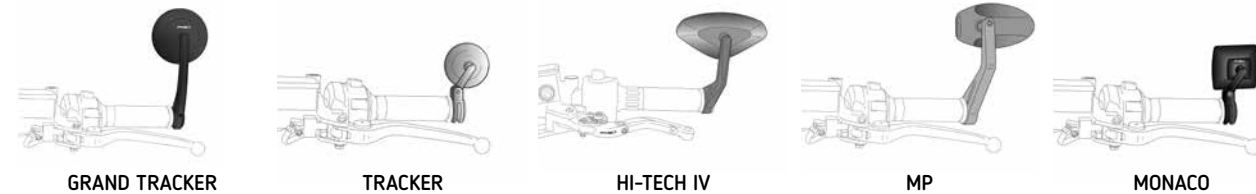

ADAPTATEURS DE RÉTROVISEUR A L'EMBOUT DE GUIDON

HI-TECH PARTS | TYPE DE RÉTROVISEURS:

2020

MODELS:
www.puig.tv

MODÈLE	ANNÉE	TYPE DE RÉTROVISEUR	CÔTÉ	RÉF. ADAPTATEUR	N	P
SPORTSTER 1200 CUSTOM (XL1200C/11)	11'-13'	HI-TECH IV	GAUCHE	9662N	6,59 €	
SPORTSTER 1200 CUSTOM (XL1200C/11)	11'-13'	MP	DROIT	9662N	6,59 €	
SPORTSTER 1200 CUSTOM (XL1200C/11)	11'-13'	MP	GAUCHE	9662N	6,59 €	
SPORTSTER 1200 CUSTOM (XL1200C/11)	11'-13'	TRACKER	DROIT	9662N	6,59 €	
SPORTSTER 1200 CUSTOM (XL1200C/11)	11'-13'	TRACKER	GAUCHE	9662N	6,59 €	
SPORTSTER 1200 CUSTOM (XL1200C/11)	11'-13'	GRAND TRACKER	DROIT	9662N	6,59 €	
SPORTSTER 1200 CUSTOM (XL1200C/11)	11'-13'	GRAND TRACKER	GAUCHE	9662N	6,59 €	
SPORTSTER 1200 CUSTOM (XL1200C/11)	11'-13'	MONACO	DROIT	9662N	6,59 €	
SPORTSTER 1200 CUSTOM (XL1200C/11)	11'-13'	MONACO	GAUCHE	9662N	6,59 €	
SPORTSTER 1200 CUSTOM (XL1200C/11)	14'-16'	HI-TECH IV	DROIT	9662N	6,59 €	
SPORTSTER 1200 CUSTOM (XL1200C/11)	14'-16'	HI-TECH IV	GAUCHE	9662N	6,59 €	
SPORTSTER 1200 CUSTOM (XL1200C/11)	14'-16'	MP	DROIT	9662N	6,59 €	
SPORTSTER 1200 CUSTOM (XL1200C/11)	14'-16'	MP	GAUCHE	9662N	6,59 €	
SPORTSTER 1200 CUSTOM (XL1200C/11)	14'-16'	TRACKER	DROIT	9662N	6,59 €	
SPORTSTER 1200 CUSTOM (XL1200C/11)	14'-16'	TRACKER	GAUCHE	9662N	6,59 €	
SPORTSTER 1200 CUSTOM (XL1200C/11)	14'-16'	GRAND TRACKER	DROIT	9662N	6,59 €	
SPORTSTER 1200 CUSTOM (XL1200C/11)	14'-16'	GRAND TRACKER	GAUCHE	9662N	6,59 €	
SPORTSTER 1200 CUSTOM (XL1200C/11)	14'-16'	MONACO	DROIT	9662N	6,59 €	
SPORTSTER 1200 CUSTOM (XL1200C/11)	14'-16'	MONACO	GAUCHE	9662N	6,59 €	
SPORTSTER 1200 CUSTOM (XL1200C/17)	17' - 19'	HI-TECH IV	DROIT	9662N	6,59 €	
SPORTSTER 1200 CUSTOM (XL1200C/17)	17' - 19'	HI-TECH IV	GAUCHE	9662N	6,59 €	
SPORTSTER 1200 CUSTOM (XL1200C/17)	17' - 19'	MP	DROIT	9662N	6,59 €	
SPORTSTER 1200 CUSTOM (XL1200C/17)	17' - 19'	MP	GAUCHE	9662N	6,59 €	
SPORTSTER 1200 CUSTOM (XL1200C/17)	17' - 19'	TRACKER	DROIT	9662N	6,59 €	
SPORTSTER 1200 CUSTOM (XL1200C/17)	17' - 19'	TRACKER	GAUCHE	9662N	6,59 €	
SPORTSTER 1200 CUSTOM (XL1200C/17)	17' - 19'	GRAND TRACKER	DROIT	9662N	6,59 €	
SPORTSTER 1200 CUSTOM (XL1200C/17)	17' - 19'	GRAND TRACKER	GAUCHE	9662N	6,59 €	
SPORTSTER 1200 CUSTOM (XL1200C/17)	17' - 19'	MONACO	DROIT	9662N	6,59 €	
SPORTSTER 1200 CUSTOM (XL1200C/17)	17' - 19'	MONACO	GAUCHE	9662N	6,59 €	
SPORTSTER 1200 SUPER LOW (XL1200T)	14'-16'	HI-TECH IV	DROIT	9662N	6,59 €	
SPORTSTER 1200 SUPER LOW (XL1200T)	14'-16'	HI-TECH IV	GAUCHE	9662N	6,59 €	
SPORTSTER 1200 SUPER LOW (XL1200T)	14'-16'	MP	DROIT	9662N	6,59 €	
SPORTSTER 1200 SUPER LOW (XL1200T)	14'-16'	MP	GAUCHE	9662N	6,59 €	
SPORTSTER 1200 SUPER LOW (XL1200T)	14'-16'	TRACKER	DROIT	9662N	6,59 €	
SPORTSTER 1200 SUPER LOW (XL1200T)	14'-16'	TRACKER	GAUCHE	9662N	6,59 €	
SPORTSTER 1200 SUPER LOW (XL1200T)	14'-16'	GRAND TRACKER	DROIT	9662N	6,59 €	
SPORTSTER 1200 SUPER LOW (XL1200T)	14'-16'	GRAND TRACKER	GAUCHE	9662N	6,59 €	
SPORTSTER 1200 SUPER LOW (XL1200T)	14'-16'	MONACO	DROIT	9662N	6,59 €	
SPORTSTER 1200 SUPER LOW (XL1200T)	14'-16'	MONACO	GAUCHE	9662N	6,59 €	
SPORTSTER 1200 SUPER LOW (XL1200T/17)	17' - 19'	HI-TECH IV	DROIT	9662N	6,59 €	
SPORTSTER 1200 SUPER LOW (XL1200T/17)	17' - 19'	HI-TECH IV	GAUCHE	9662N	6,59 €	
SPORTSTER 1200 SUPER LOW (XL1200T/17)	17' - 19'	MP	DROIT	9662N	6,59 €