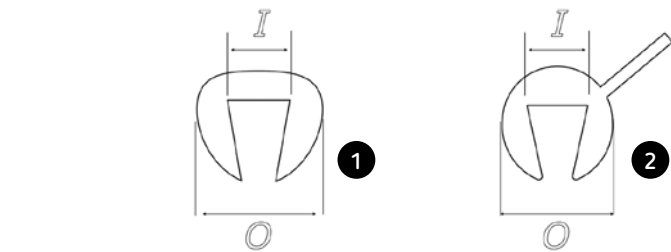

// JOINTS

O x I	COLORIS	RÉF.	ROULEAU	N	H	W
6,2 x 3,6 (1)	TRANSPARENT	4303W	200 mts.	476,16 €		
6,2 x 3,6 (2)	FUMÉ	4748H	200 mts.	524,80 €		
8 x 5 (1)	NOIR	5589N	50 mts.	119,04 €		
3 x 1,5 (1)	NOIR	5590N	50 mts.	112,00 €		
6 x 3 (1)	NOIR AVEC ADHÉSIF	0088N	25 mts.	61,12 €