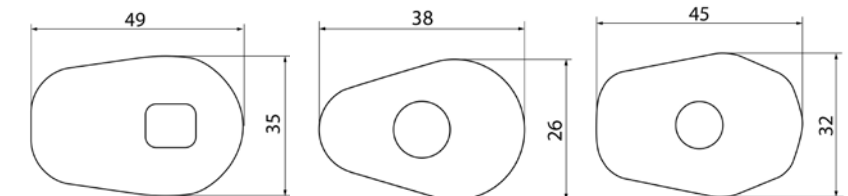

RÉF. 3959

RÉF. 3960

RÉF. 4751