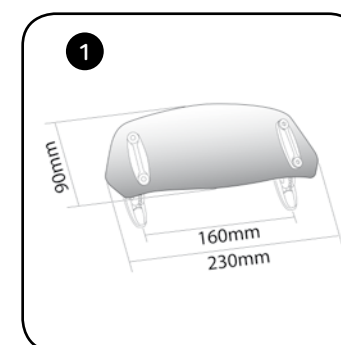

VISIÈRES MULTI RÉGLABLES CLIP-ON

HI-TECH PARTS | SECTION TECHNIQUE