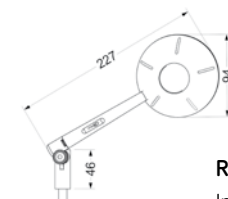

REGLABLE
Inclinaison et hauteur du rétroviseur.