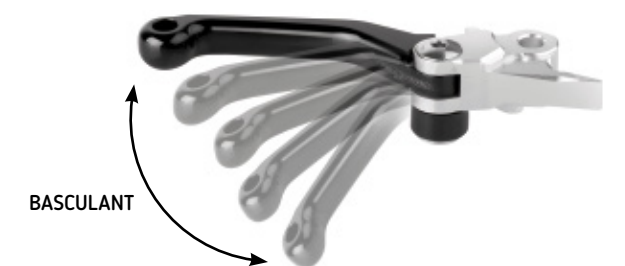

MODÈLE OFF-ROAD	RÉF.	
LEVIER DE FREIN + ADAPTATEUR (1)	VOIR PAGE 194	
LEVIER D'EMBRAYAGE + ADAPTATEUR (2)	VOIR PAGE 194	
PIECES DE RECHANGE	RÉF.	N
LEVIER DE FREIN	88888N	28,16 €
LEVIER D'EMBRAYAGE	99999N	28,16 €

(*) Référence en développement. Consulter le tarif sur notre site web.