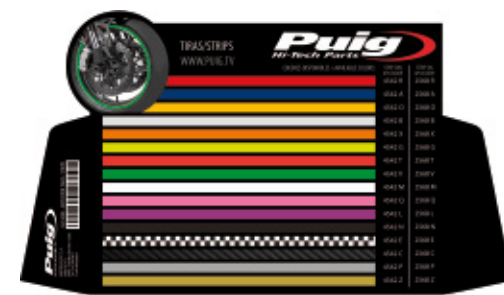

// PRESENTOIR LISERETS

MODÈLE	RÉF.
PRESENTOIR COLORIS LISERETS	9180N

// ADHÉSIFS PUIG

MODÈLE	RÉF.	PRIX
GRAND ADHESIF PUIG 400 mm.	9348N	1,13 €
ADHESIF PUIG MOYEN 135 x 33 mm.	9349N	0,09 €

// PRÉSENTOIR HI-TECH PARTS