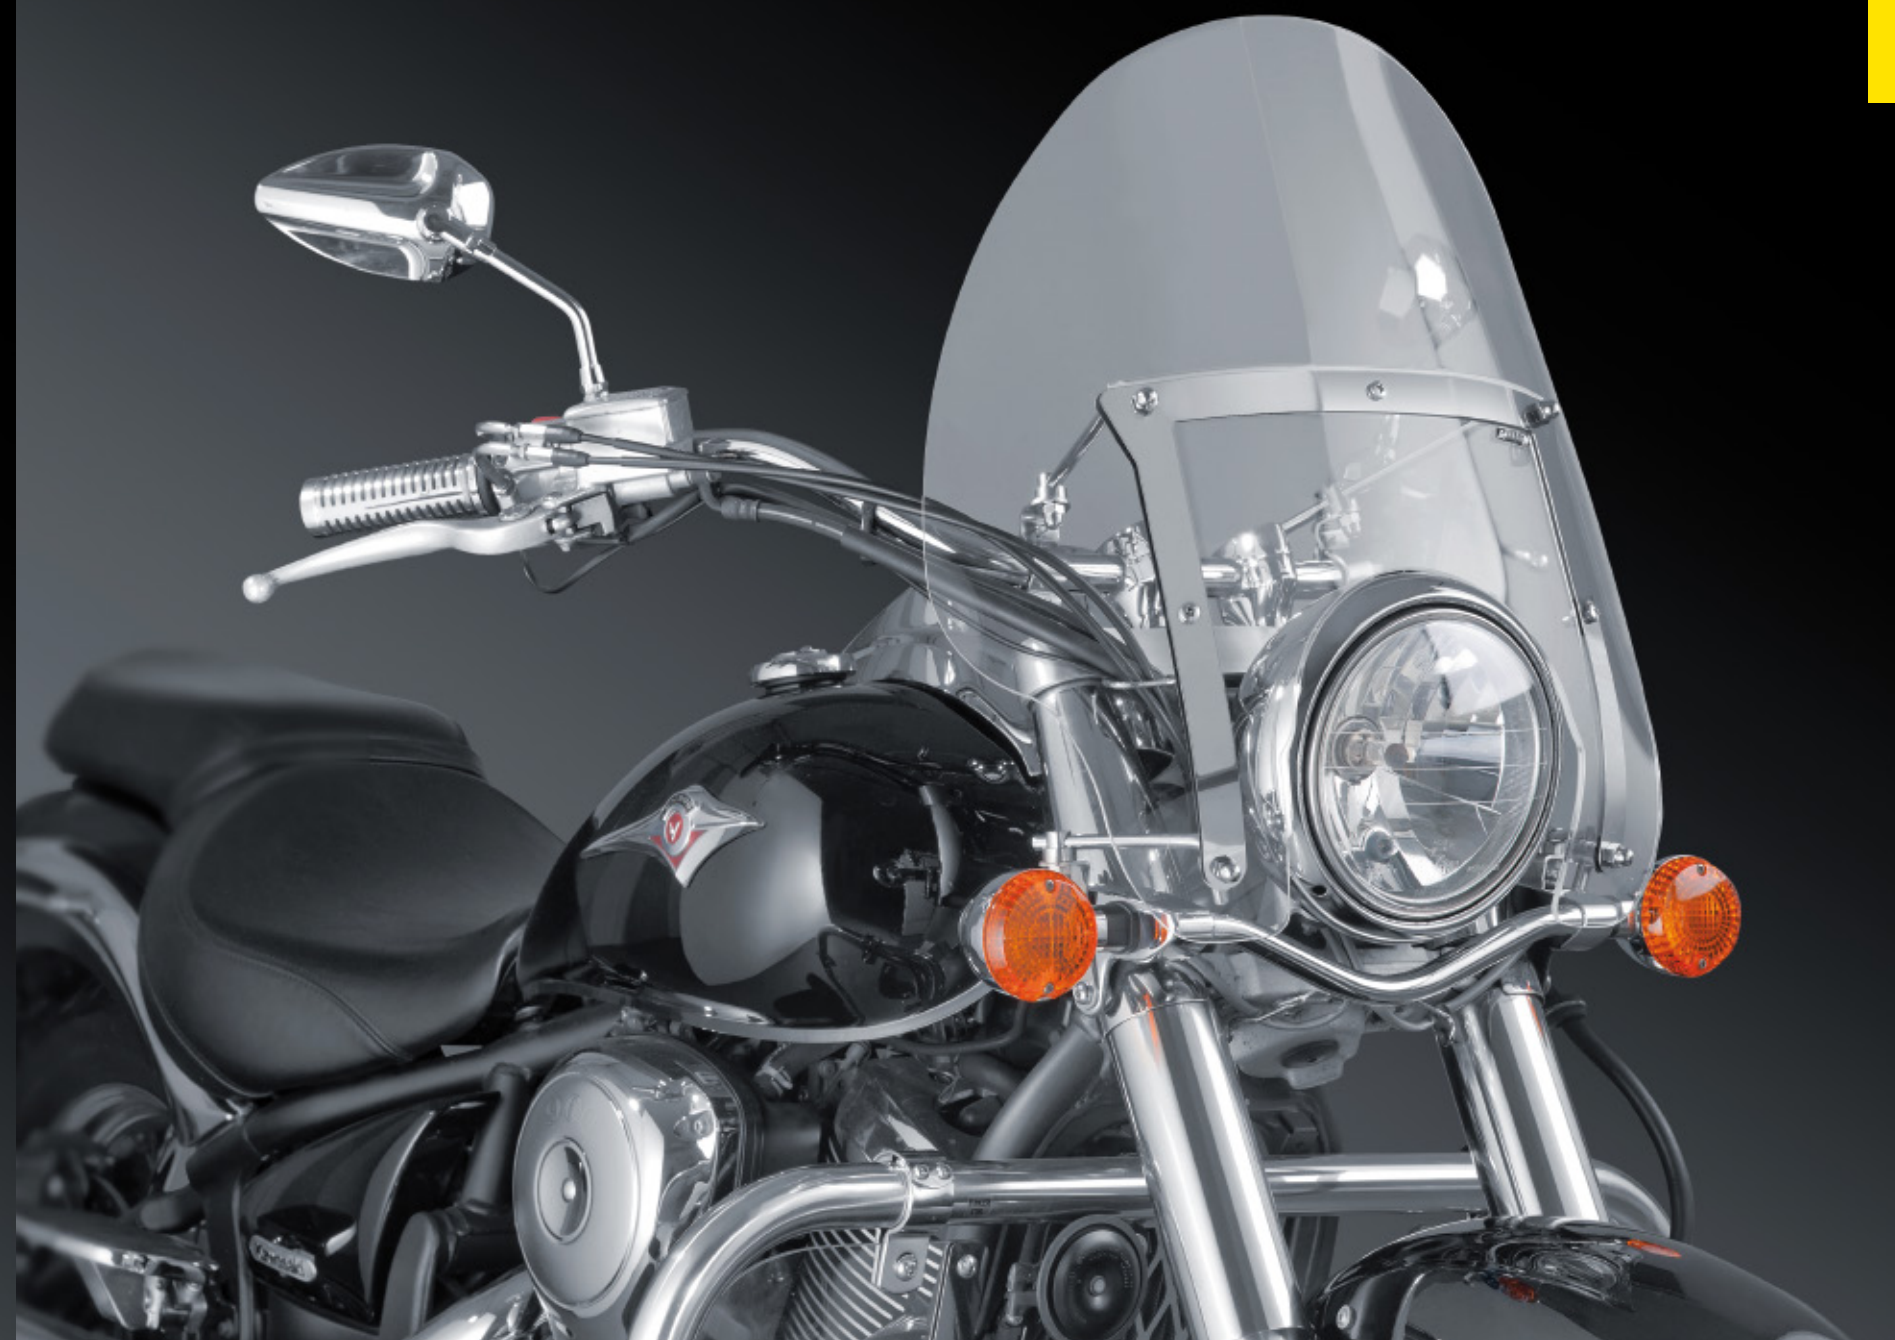

// AMERICA II

MODÈLE	RÉF.	PRIX
UNIVERSEL	0319	209,28 €

POUR LES MODÈLES SPÉCIFIQUES VOIR PAGE WEB.

w
Transparent

ABE
38007

4 POINTS DE FIXATION

IMPORTANT: L'indication du code couleur de l'article choisi doit figurer en fin de référence exemple: (0973A)