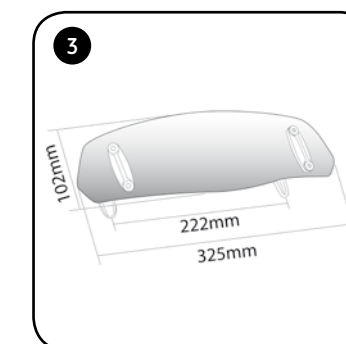

VISIÈRES MULTI RÉGLABLES FIXÉES PAR VIS

HI-TECH PARTS | SECTION TECHNIQUE

RÉFÉRENCE	W	H
6007	230	90

56,32 €

RÉFÉRENCE	W	H
5852	277	100

56,32 €

RÉFÉRENCE	W	H
5853	325	102

56,32 €

Les visières multi-réglables fixées par vis peuvent se monter aussi bien sur votre bulle PUIG que sur votre pare-brise d'origine.

Vérifiez la compatibilité et les références sur notre site www.puig.tv.

PIECES DE RECHANGE	RÉFÉRENCE	W	H	N
JEU MÉCANISMES RÉGLABLES	6271			38,02 €
RECHANGE VISIÈRE N.1 (230 x 90 mm.)	6268	30,72 €		
RECHANGE VISIÈRE N.2 (277 x 100 mm.)	6269	30,72 €		
RECHANGE VISIÈRE N.3 (325 x 102 mm.)	6270	30,72 €