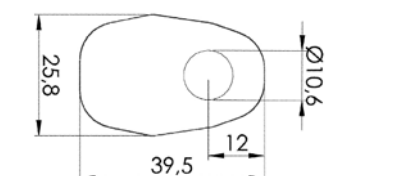

CACHES SUPPORTS FIXATIONS CLIGNOTANTS

HI-TECH PARTS

MODÈLE	ANNÉE	RÉF.	€
HARLEY DAVIDSON			
SPORTSTER 883 IRON	16' - 19'	9735(#)	28,80 €
HONDA			
CB125F	15' - 19'	3957	18,51 €
CB300F	15' - 19'	3957	18,51 €
CB500F/X	13' - 18'	3957	18,51 €
CB500F/X	19'	3957	18,51 €
CB600F HORNET	00' - 15'	3957	18,51 €
CB650F	14' - 19'	3957	18,51 €
CB900F HORNET	02' - 05'	3957	18,51 €
CB125R NEO SPORTS CAFE	18' - 19'	9655	18,51 €
CB300R NEO SPORTS CAFE	18' - 19'	9655	18,51 €
CB650R NEO SPORTS CAFÉ	19'	3528	(*)
CB1000R	08' - 16'	3957	18,51 €
CBF1000F	10' - 16'	3957	18,51 €
CBR600F	86' - 13'	3957	18,51 €
CBR600F	86' - 13'	3957	18,51 €
CBR650F	14' - 19'	3957	18,51 €
CBR125R	11' - 19'	3957	18,51 €
CBR250R	11' - 14'	3957	18,51 €
CBR300R	15' - 17'	3957	18,51 €
CBR500R	13' - 19'	3957	18,51 €
CBR600RR	03' - 16'	3957	18,51 €
CBR650R	19'	9655	18,51 €
CBR1000RR FIREBLADE	04' - 13'	3957	18,51 €
CBR1000RR FIREBLADE/SP	14' - 16'	3957	18,51 €
CROSSRUNNER	11' - 19'	3957	18,51 €
CROSSTOURER	12' - 19'	3957	18,51 €
CMX 500 REBEL	17' - 19'	9672(#)	39,94 €
INTEGRA 750	16' - 19'	3957	18,51 €
NC700S/X	12' - 13'	3957	18,51 €
NC750S/X	14' - 19'	3957	18,51 €
MSX125	14' - 19'	3957	18,51 €
INDIAN			
SCOUT BOBBER	18' - 19'	9740(#)	37,12 €
SCOUT BOBBER	18' - 19'	9765(&)	19,97 €
KAWASAKI			
ER-6N/F	12' - 16'	5329	18,51 €
NINJA 125	19'	4751	18,51 €
NINJA 250SL	15' - 16'	5329	18,51 €
NINJA 300	13' - 17'	5329	18,51 €
NINJA 400	18' - 19'	5329	18,51 €
NINJA 650	17' - 19'	5329	18,51 €
VERSYS-X 300	17' - 19'	5329	18,51 €
VERSYS 650	07' - 09'	3959	18,51 €
VERSYS 650	10' - 19'	5329	18,51 €
VERSYS 1000	12' - 19'	5329	18,51 €
VERSYS 1000	19'	4751	18,51 €
VULCAN S	15' - 19'	9676(#)	11,26 €
VULCAN S CAFE	17' - 19'	9676(#)	11,26 €
Z125	19'	4751	18,51 €

2020
MODELS.
www.puig.tv