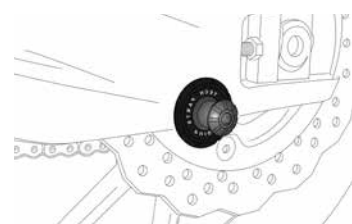

DIABOLO PRO

MODÈLE	ANNÉE	TYPE DE DIABOLO	VIS	RÉF.		
APRILIA						
CAPONORD 1200	13' - 16'	DIABOLO	M6	5922	22,78 €	
CAPONORD 1200	13' - 16'	DIABOLO PRO	M6	9258	23,94 €	
CAPONORD 1200	13' - 16'	DIABOLO PROTECTEUR	M6	4031	26,75 €	
DORSODURO 750	08' - 16'	DIABOLO	M6	5922	22,78 €	
DORSODURO 750	08' - 16'	DIABOLO PRO	M6	9258	23,94 €	
DORSODURO 750	08' - 16'	DIABOLO PROTECTEUR	M6	4031	26,75 €	
DORSODURO 900	17' - 19'	DIABOLO	M6	5922	22,78 €	
DORSODURO 900	17' - 19'	DIABOLO PRO	M6	9258	23,94 €	
DORSODURO 900	17' - 19'	DIABOLO PROTECTEUR	M6	4031	26,75 €	
DORSODURO 1200	11' - 16'	DIABOLO	M6	5922	22,78 €	
DORSODURO 1200	11' - 16'	DIABOLO PRO	M6	9258	23,94 €	
DORSODURO 1200	11' - 16'	DIABOLO PROTECTEUR	M6	4031	26,75 €	
MANA 850	07' - 16'	DIABOLO	M6	5922	22,78 €	
MANA 850	07' - 16'	DIABOLO PRO	M6	9258	23,94 €	
MANA 850	07' - 16'	DIABOLO PROTECTEUR	M6	4031	26,75 €	
MANA GT 850	09' - 16'	DIABOLO	M6	5922	22,78 €	
MANA GT 850	09' - 16'	DIABOLO PRO	M6	9258	23,94 €	
MANA GT 850	09' - 16'	DIABOLO PROTECTEUR	M6	4031	26,75 €	
PEGASO STRADA 650	05' - 09'	DIABOLO	M6	5922	22,78 €	
PEGASO STRADA 650	05' - 09'	DIABOLO PRO	M6	9258	23,94 €	
PEGASO STRADA 650	05' - 09'	DIABOLO PROTECTEUR	M6	4031	26,75 €	
PEGASO TRAIL 650	06' - 09'	DIABOLO	M6	5922	22,78 €	
PEGASO TRAIL 650	06' - 09'	DIABOLO PRO	M6	9258	23,94 €	
PEGASO TRAIL 650	06' - 09'	DIABOLO PROTECTEUR	M6	4031	26,75 €	
RS 50/ RS 125/ RS 250	99' - 05'	DIABOLO	M6	5922	22,78 €	
RS 50/ RS 125/ RS 250	99' - 05'	DIABOLO PRO	M6	9258	23,94 €	
RS 50/ RS 125/ RS 250	99' - 05'	DIABOLO PROTECTEUR	M6	4031	26,75 €	
RS 50/ RS 125	06' - 10'	DIABOLO	M6	5922	22,78 €	
RS 50/ RS 125	06' - 10'	DIABOLO PRO	M6	9258	23,94 €	
RS 50/ RS 125	06' - 10'	DIABOLO PROTECTEUR	M6	4031	26,75 €	
RS4 50/RS4 125	11' - 18'	DIABOLO	M6	5922	22,78 €	
RS4 50/RS4 125	11' - 18'	DIABOLO PRO	M6	9258	23,94 €	
RS4 50/RS4 125	11' - 18'	DIABOLO PROTECTEUR	M6	4031	26,75 €	
RSV1000 MILLE	98' - 00'	DIABOLO	M6	5922	22,78 €	
RSV1000 MILLE	98' - 00'	DIABOLO PRO	M6	9258	23,94 €	
RSV1000 MILLE	98' - 00'	DIABOLO PROTECTEUR	M6	4031	26,75 €	
RSV1000 MILLE	02' - 03'	DIABOLO	M6	5922	22,78 €	
RSV1000 MILLE	02' - 03'	DIABOLO PRO	M6	9258	23,94 €