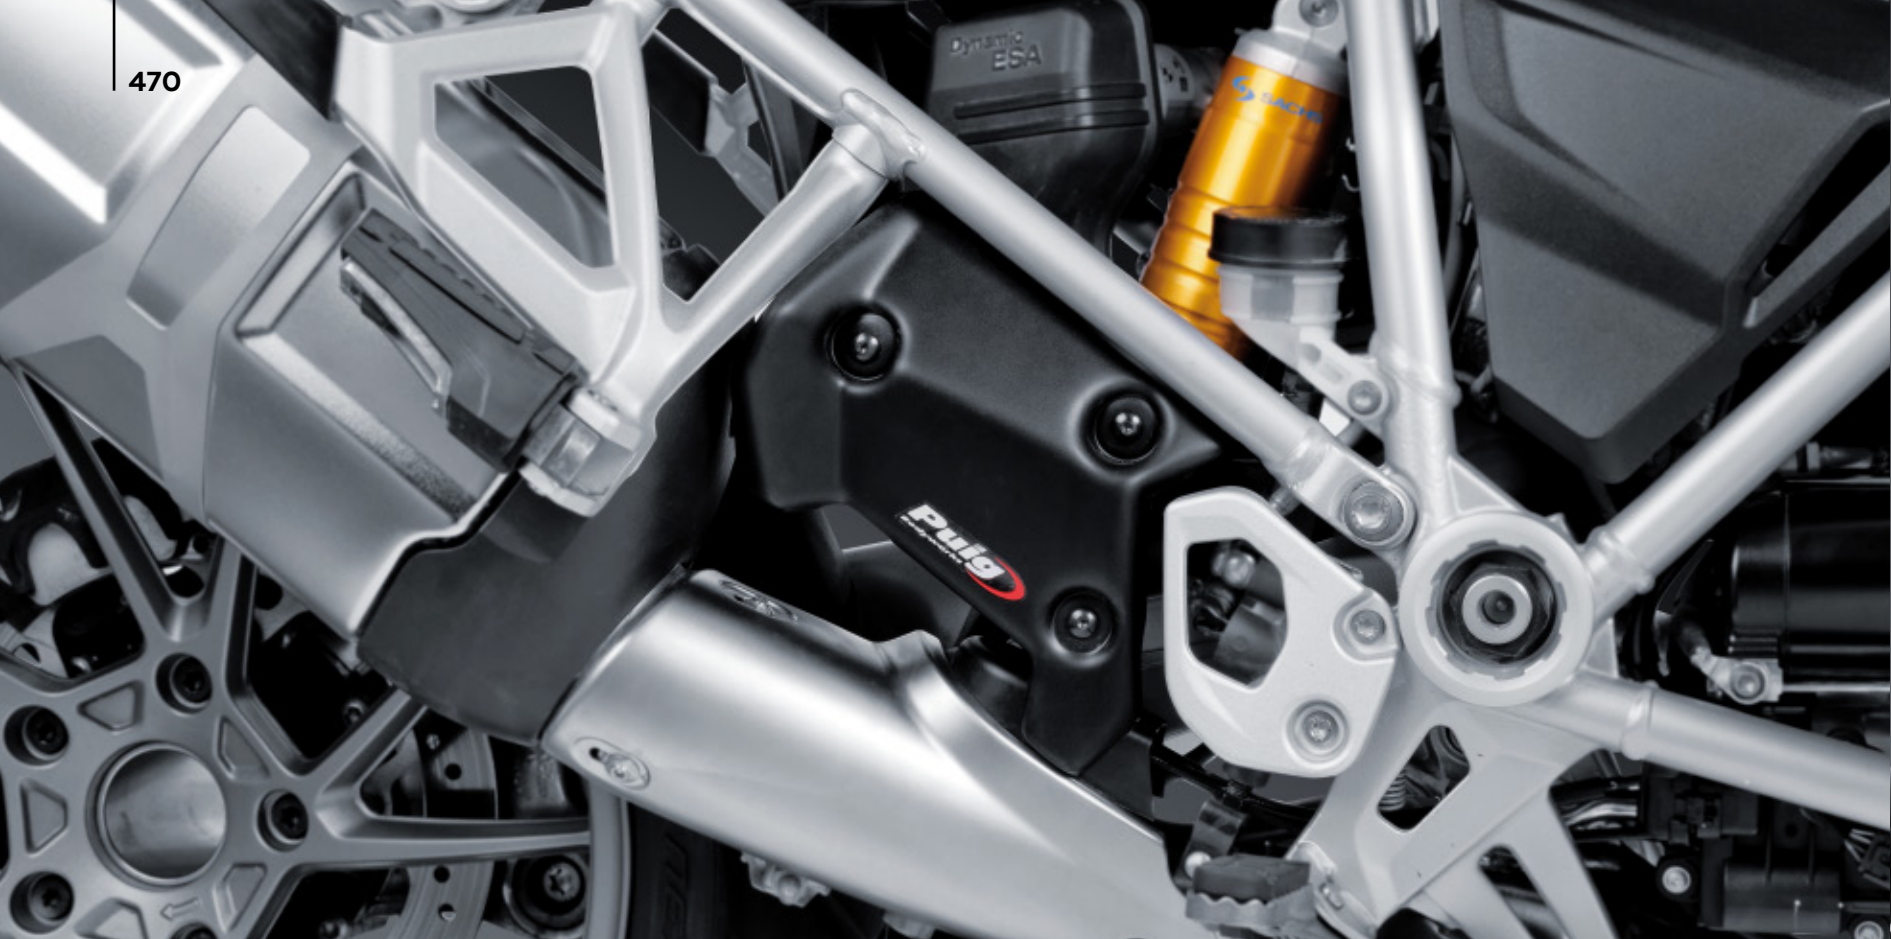

#) KIT D'ADHESIFS INCLUS.

PROPRE

Protège le conducteur et la moto des salissures sur tous types de voies.

DESIGN

Cache les zones creuses de la moto.

DEFLECTEURS ARRIÈRES

HI-TECH PARTS | SECTION TECHNIQUE

MODÈLE	ANNÉE	RÉF.	J	C	U
BMW					
R1200 GS	04' - 12'	6802	87,42 €	88,06 €	101,50 €
R1200 GS	13' - 18'	6869	76,67 €	80,26 €	92,80 €
R1200GS EXCLUSIVE	17' - 18'	6869	76,67 €	80,26 €	92,80 €
R1200GS RALLYE	17' - 18'	6869	76,67 €	80,26 €	92,80 €
R1200 GS ADVENTURE	06' - 13'	6802	87,42 €	88,06 €	101,50 €
R1200 GS ADVENTURE	14' - 18'	6869	76,67 €	80,26 €	92,80 €
R1250GS	18' - 19'	6869	76,67 €	80,26 €	92,80 €
R1250 GS HP	18' - 19'	6869	76,67 €	80,26 €	92,80 €
R1250 GS ADVENTURE	18' - 19'	6869	76,67 €	80,26 €	92,80 €
R1200 RT	14' - 17'	7529	139,26 €		
R1250 RT	19'	7529	139,26 €		