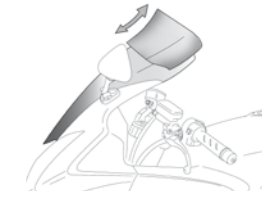

TOURING AVEC VISERE
FIXATION VIS

La visière multi-réglable incorporée permet de varier l'effet de l'air sur le pilote.

TOURING AVEC VISIÈRE
"CLIP ON"

La visière multi-réglable incorporée permet de varier l'effet de l'air sur le pilote.