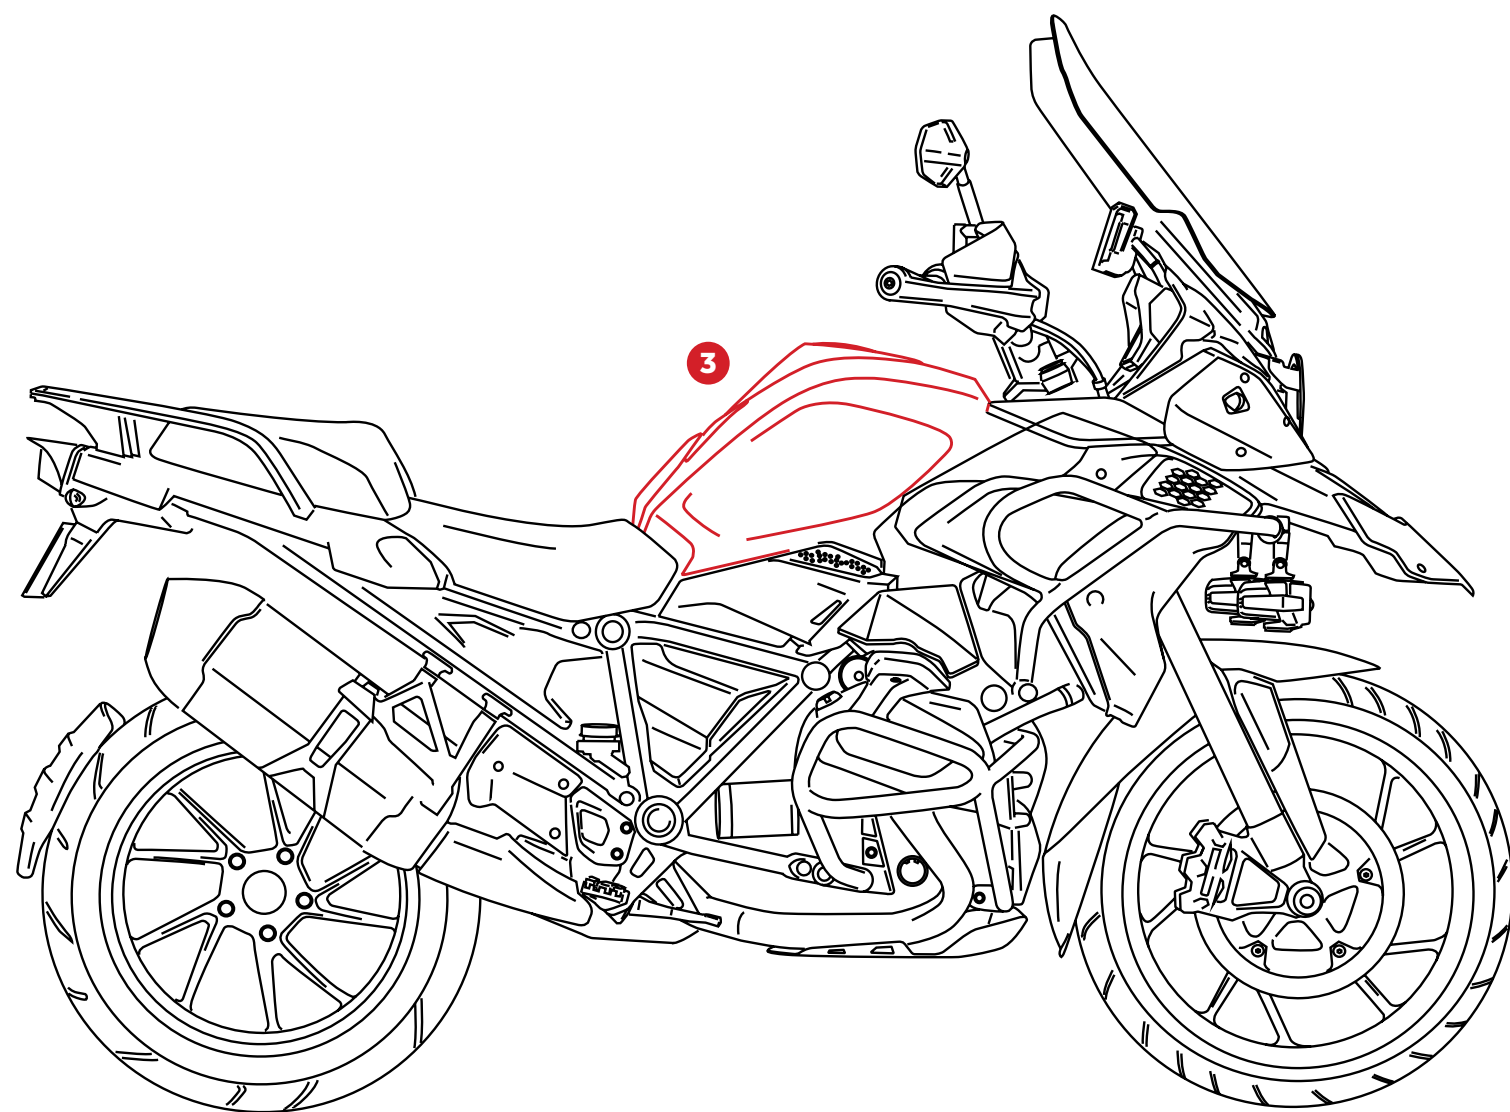

ZONE RESERVOIR

BOUCHONS DE RESERVOIR	295
POIGNÉES PASSAGER	299
PROTECTIONS TE FOURCHE ET RESERVOIR NAKED	303
PROTECTIONS BOUCHONS RESERVOIR NAKED	304
PROTECTIONS TE DE FOURCHE NAKED	306
PROTECTIONS TE FOURCHE ET RESERVOIR RADIKAL	311
PROTECTIONS BOUCHONS RESERVOIR RADIKAL	312
PROTECTIONS TE DE FOURCHE RADIKAL	314
PROTECTIONS TE FOURCHE ET RESERVOIR X-TREME	319
PROTECTIONS BOUCHONS RESERVOIR X-TREME	320
PROTECTIONS TE DE FOURCHE X-TREME	322
PROTECTIONS DE RESERVOIR SPECIFIQUES	327
PROTECTION LATERALES DE RESERVOIR ANTI-DERAPANTES	329
PROTECTIONS RÉSERVOIR DREI	330
PROTECTIONS RÉSERVOIR PERFORMANCE	331
PROTECTIONS RÉSERVOIR PERFORMANCE 2	332
PROTECTIONS RÉSERVOIR TIRE / LEATHER / SOFT	333
PROTECTIONS RÉSERVOIR WINGS	334
PROTECTIONS RÉSERVOIR SPIRIT	336
PROTECTIONS RÉSERVOIR FUTURE / VIOLENT / SPIRIT II / ONE	338
PROTECTIONS RÉSERVOIR MOON / SCREAM / JOKER / CLOWN	340
PROTECTIONS RÉSERVOIR MINI / ARROW / WAY / SUN	342
PROTECTIONS RÉSERVOIR SKULL / SKULL I / COLOURY	344
PLAQUES ADHESIVES / JEU DE BUMPS / MOUSSES DE SELLE ADHÉSIVES	345
PROTECTION SCRATCH SAVER	347
KIT D' ADHESIFS	349