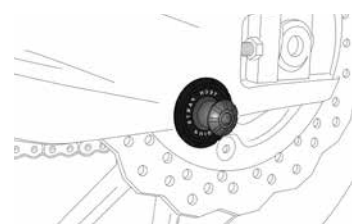

IMPORTANT: L'indication du color couler de l'article choisi doit figurer en fin de référence exemple (0973A)

DIABOLOS

HI-TECH PARTS | TYPE DE DIABOLO:

2020

MODELS:
www.puig.tv

DIABOLO

DIABOLO PROTECTEUR

DIABOLO PRO