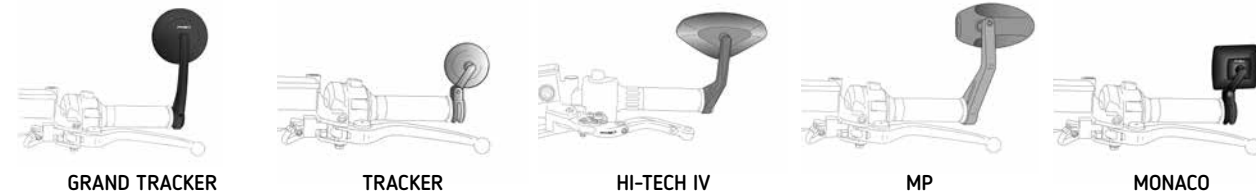

ADAPTATEURS DE RÉTROVISEUR A L'EMBOUT DE GUIDON

HI-TECH PARTS | TYPE DE RÉTROVISEURS:

2020

MODELS:
www.puig.tv

MODÈLE	ANNÉE	TYPE DE RÉTROVISEUR	CÔTÉ	RÉF. ADAPTATEUR	N	P
GSF1250 BANDIT	15' - 17'	MONACO	DROIT	9582N	6,91 €	
GSF1250 BANDIT	15' - 17'	MONACO	GAUCHE	9582N	6,91 €	
GSR600	06' - 11'	HI-TECH IV	DROIT	9582N	6,91 €	
GSR600	06' - 11'	HI-TECH IV	GAUCHE	9582N	6,91 €	
GSR600	06' - 11'	MP	DROIT	9582N	6,91 €	
GSR600	06' - 11'	MP	GAUCHE	9582N	6,91 €	
GSR600	06' - 11'	TRACKER	DROIT	9582N	6,91 €	
GSR600	06' - 11'	TRACKER	GAUCHE	9582N	6,91 €	
GSR600	06' - 11'	GRAND TRACKER	DROIT	9582N	6,91 €	
GSR600	06' - 11'	GRAND TRACKER	GAUCHE	9582N	6,91 €	
GSR600	06' - 11'	MONACO	DROIT	9582N	6,91 €	
GSR600	06' - 11'	MONACO	GAUCHE	9582N	6,91 €	
GSR750	11' - 16'	HI-TECH IV	DROIT	9582N	6,91 €	
GSR750	11' - 16'	HI-TECH IV	GAUCHE	9582N	6,91 €	
GSR750	11' - 16'	MP	DROIT	9582N	6,91 €	
GSR750	11' - 16'	MP	GAUCHE	9582N	6,91 €	
GSR750	11' - 16'	TRACKER	DROIT	9582N	6,91 €	
GSR750	11' - 16'	TRACKER	GAUCHE	9582N	6,91 €	
GSR750	11' - 16'	GRAND TRACKER	DROIT	9582N	6,91 €	
GSR750	11' - 16'	GRAND TRACKER	GAUCHE	9582N	6,91 €	
GSR750	11' - 16'	MONACO	DROIT	9582N	6,91 €	
GSR750	11' - 16'	MONACO	GAUCHE	9582N	6,91 €	
GSX-S750	17' -19'	HI-TECH IV	DROIT	9427N	9,54 €	
GSX-S750	17' -19'	HI-TECH IV	GAUCHE	9427N	9,54 €	
GSX-S750	17' -19'	MP	DROIT	9427N	9,54 €	
GSX-S750	17' -19'	MP	GAUCHE	9427N	9,54 €	
GSX-S750	17' -19'	TRACKER	DROIT	9427N	9,54 €	
GSX-S750	17' -19'	TRACKER	GAUCHE	9427N	9,54 €	
GSX-S750	17' -19'	GRAND TRACKER	DROIT	9427N	9,54 €	
GSX-S750	17' -19'	GRAND TRACKER	GAUCHE	9427N	9,54 €	
GSX-S750	17' -19'	MONACO	DROIT	9427N	9,54 €	
GSX-S750	17' -19'	MONACO	GAUCHE	9427N	9,54 €	
GSX-S1000	15' - 19'	HI-TECH IV	DROIT	9582N	6,91 €	
GSX-S1000	15' - 19'	HI-TECH IV	GAUCHE	9582N	6,91 €	
GSX-S1000	15' - 19'	MP	DROIT	9582N	6,91 €	
GSX-S1000	15' - 19'	MP	GAUCHE	9582N	6,91 €	
GSX-S1000	15' - 19'	TRACKER	DROIT	9582N	6,91 €	
GSX-S1000	15' - 19'	TRACKER	GAUCHE	9582N	6,91 €	
GSX-S1000	15' - 19'	GRAND TRACKER	DROIT	9582N	6,91 €	
GSX-S1000	15' - 19'	GRAND TRACKER	GAUCHE	9582N	6,91 €	
GSX-S1000	15' - 19'	MONACO	DROIT	9582N	6,91 €	
GSX-S1000	15' - 19'	MONACO	GAUCHE	9582N	6,91 €