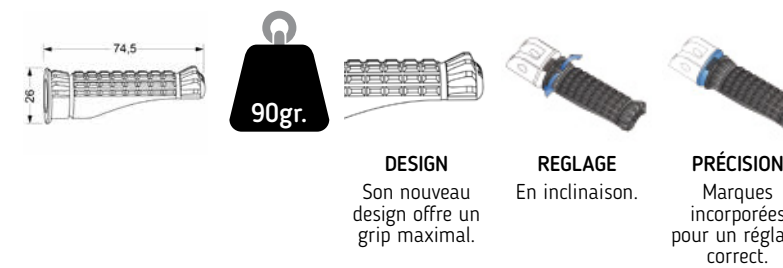

REPOSE-PIEDS

HI-TECH PARTS | SECTION TECHNIQUE

RÉF. 91920

RÉF. 9193P

MODÈLE R-FIGHTER	RÉF.	
JEU DE REPOSE-PIEDS R-FIGHTER	9192	47,10 €
JEU DE ADAPTATEURS	VOIR PAGE 420	

MODÈLE R-FIGHTER S	RÉF.	
JEU DE REPOSE-PIEDS R-FIGHTER S	9193	40,96 €
JEU DE GOMMES R-FIGHTER S	9335U	12,03 €
JEU DE ADAPTATEURS	VOIR PAGE 420	