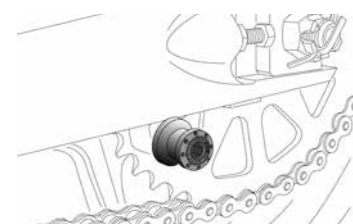

IMPORTANT: L'indication du color couler de l'article choisi doit figurer en fin de référence exemple (0973A)

DIABOLOS

HI-TECH PARTS | TYPE DE DIABOLO:

2020

MODELS:
www.puig.tv

DIABOLO

DIABOLO PROTECTEUR

DIABOLO PRO