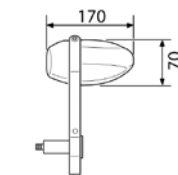

DIMENSIONS