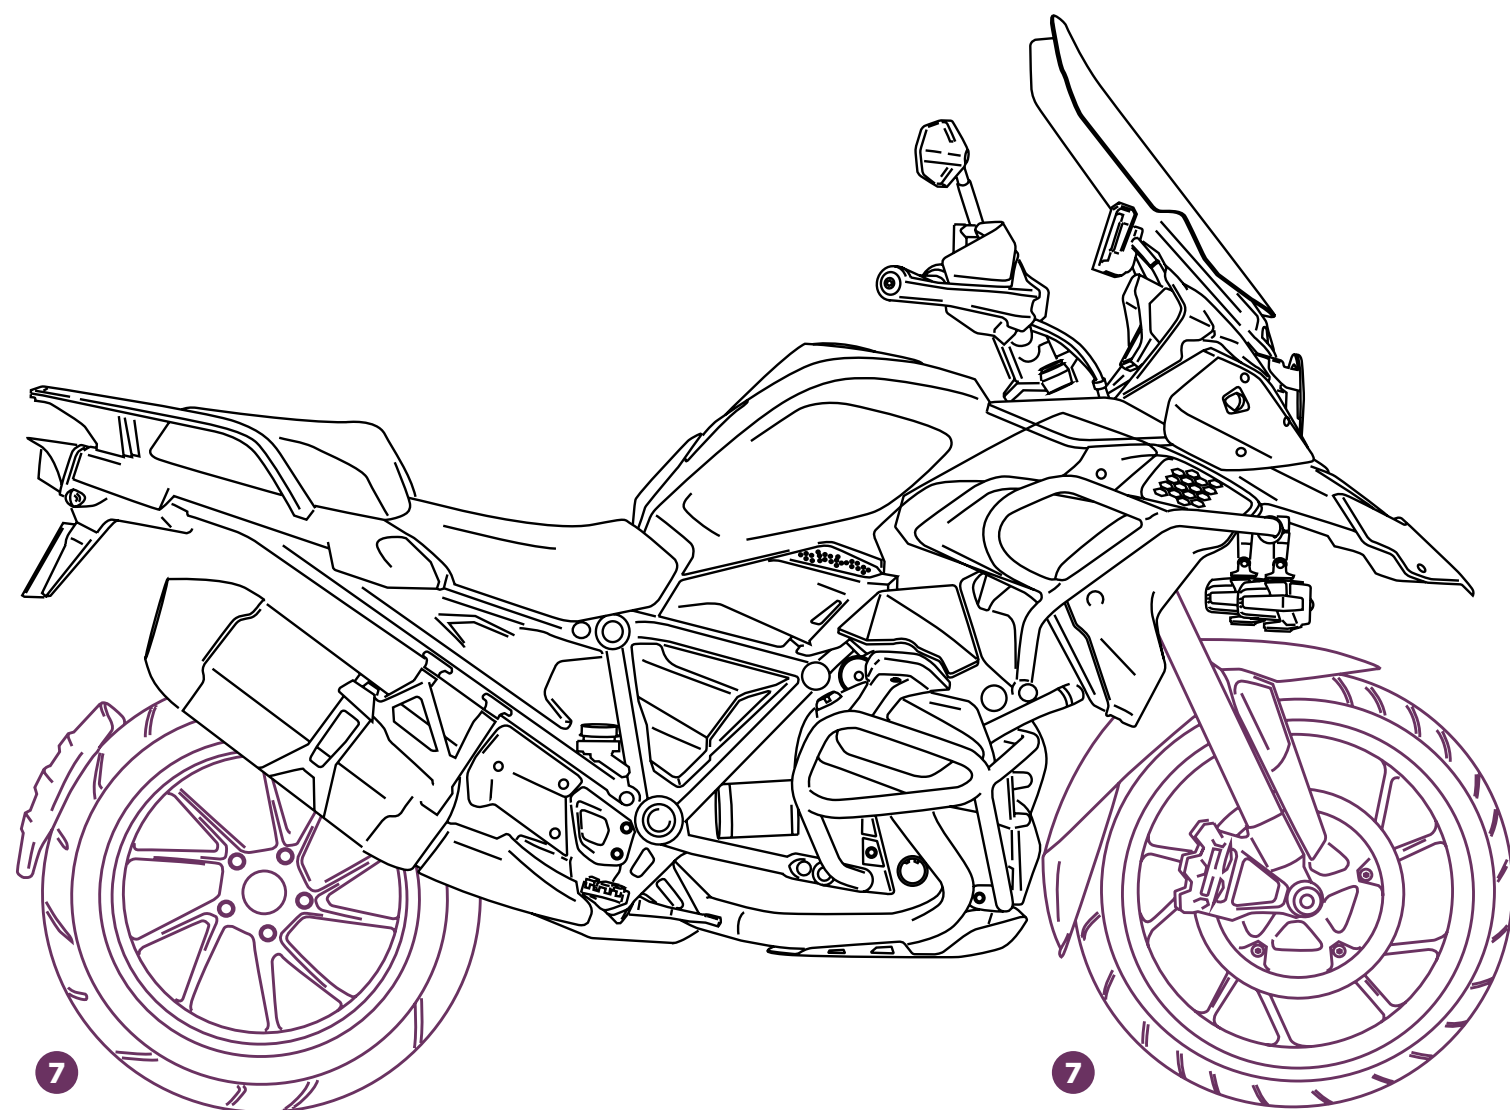

ZONE ROUES

GARDE -BOUE ARRIÈRES	479
EXTENSION DE GARDE-BOUE ARRIÈRE	487
BAVETTES ARRIÈRES	491
GARDE-BOUE AVANT ALUMINIUM	493
PROLONGATEURS GARDEBOUE	495
PROTECTIONS FOURCHE-BRAS OSCILLANT PHB19	501
PROTECTIONS FOURCHE-BRAS OSCILLANT	503
VALVES	514
JEU DE TENDEURS DE COURROIE	515
LISERETS DE JANTES	517
LISERETS DE JANTES SPECIAUX	519
LISERETS DE JANTES SPECIAUX	521
LISERETS DE JANTE EN ARCS GS	524
PROTECTION BRAS OSCILLANT GS	525
KIT ADHESIFS VALISES BMW	527
BÉQUILLE	529