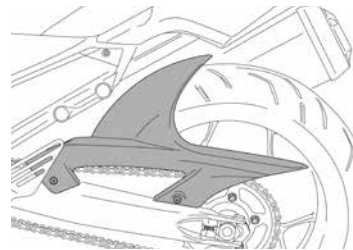

GARDE-BOUE ARRIÈRES

HI-TECH PARTS | TYPE DE GARDE-BOUE:

2020
MODELS:
www.puig.tv

ARRIÈRE S