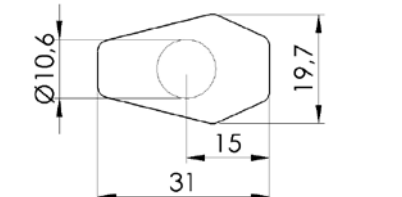

CACHES SUPPORTS FIXATIONS CLIGNOTANTS

HI-TECH PARTS

MODÈLE	ANNÉE	RÉF.	€
HARLEY DAVIDSON			
SPORTSTER 883 IRON	16' - 19'	9735(#)	28,80 €
HONDA			
CB125F	15' - 19'	3957	18,51 €
CB300F	15' - 19'	3957	18,51 €
CB500F/X	13' - 18'	3957	18,51 €
CB500F/X	19'	3957	18,51 €
CB600F HORNET	00' - 15'	3957	18,51 €
CB650F	14' - 19'	3957	18,51 €
CB900F HORNET	02' - 05'	3957	18,51 €
CB125R NEO SPORTS CAFE	18' - 19'	9655	18,51 €
CB300R NEO SPORTS CAFE	18' - 19'	9655	18,51 €
CB650R NEO SPORTS CAFÉ	19'	3528	(*)
CB1000R	08' - 16'	3957	18,51 €
CBF1000F	10' - 16'	3957	18,51 €
CBR600F	86' - 13'	3957	18,51 €
CBR600F	86' - 13'	3957	18,51 €
CBR650F	14' - 19'	3957	18,51 €
CBR125R	11' - 19'	3957	18,51 €
CBR250R	11' - 14'	3957	18,51 €
CBR300R	15' - 17'	3957	18,51 €
CBR500R	13' - 19'	3957	18,51 €
CBR600RR	03' - 16'	3957	18,51 €
CBR650R	19'	9655	18,51 €
CBR1000RR FIREBLADE	04' - 13'	3957	18,51 €
CBR1000RR FIREBLADE/SP	14' - 16'	3957	18,51 €
CROSSRUNNER	11' - 19'	3957	18,51 €
CROSSTOURER	12' - 19'	3957	18,51 €
CMX 500 REBEL	17' - 19'	9672(#)	39,94 €
INTEGRA 750	16' - 19'	3957	18,51 €
NC700S/X	12' - 13'	3957	18,51 €
NC750S/X	14' - 19'	3957	18,51 €
MSX125	14' - 19'	3957	18,51 €
INDIAN			
SCOUT BOBBER	18' - 19'	9740(#)	37,12 €
SCOUT BOBBER	18' - 19'	9765(&)	19,97 €
KAWASAKI			
ER-6N/F	12' - 16'	5329	18,51 €
NINJA 125	19'	4751	18,51 €
NINJA 250SL	15' - 16'	5329	18,51 €
NINJA 300	13' - 17'	5329	18,51 €
NINJA 400	18' - 19'	5329	18,51 €
NINJA 650	17' - 19'	5329	18,51 €
VERSYS-X 300	17' - 19'	5329	18,51 €
VERSYS 650	07' - 09'	3959	18,51 €
VERSYS 650	10' - 19'	5329	18,51 €
VERSYS 1000	12' - 19'	5329	18,51 €
VERSYS 1000	19'	4751	18,51 €
VULCAN S	15' - 19'	9676(#)	11,26 €
VULCAN S CAFE	17' - 19'	9676(#)	11,26 €
Z125	19'	4751	18,51 €

2020
MODELS.
www.puig.tv