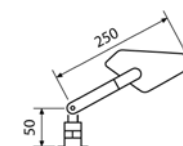

REGLABLE

Inclinaison et hauteur du rétroviseur.