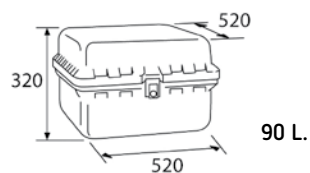

// MAXI BOX AVEC SERRURE SANS CLE

MODÈLE	RÉF.	MATERIAU	R	N	B
UNIVERSEL	1126	POLYPROPYLENE			
KIT PLATEAU (OPTIONNEL)	1886N	ABS			
RECHANGE SERRURE	3601N				
BASE EN MÉTAL	9329N				
CHARNIERE	9851N				

60 L.