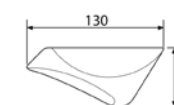

Ne dépassant pas du guidon. Ne touchent qu'après les repose-pieds.

PROTECTION INTEGRALE

Protège moteur et châssis.

DIMENSIONS

RÉF. 6068N + 5533R

PIECES DE RECHANGE	RÉF.	A	P	R	V	N
JEU D'EMBOUTS C/BLEU	5533					
JEU D'EMBOUTS C/GRIS	5533					
JEU D'EMBOUTS C/ROUGE	5533					
JEU D'EMBOUTS C/VERT	5533					
JEU DE CACHE AVEC LOGO C/NOIR	5534					10,24 €
JEU CORPS DE NYLON + CACHES AVEC LOGO C/NOIR	5536					28,03 €