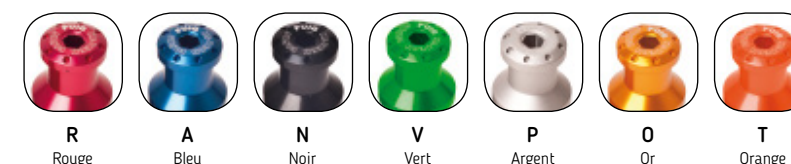

DIABOLO / DIABOLO PRO

DIABOLO PROTECTEUR

NOTE: Les références qui apparaissent sur ce tableau sont compatibles avec la majorité des motos. Il est néanmoins conseillé de vérifier les dimensions de la pièce originale ainsi que son pas de vis.

IMPORTANT: L'indication du color couler de l'article choisi doit figurer en fin de référence exemple (0973A)