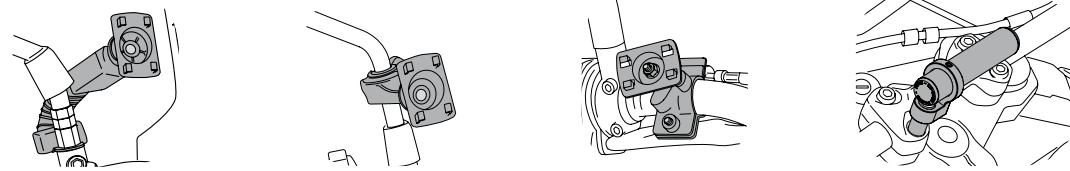

SUPPORT SMARTPHONES

HI-TECH PARTS

MODÈLE	ANNÉE	BASE RÉTROVISEUR	N	TIGE RÉTROVISEUR	N	GUIDON	N	SUR PLATINE GUIDON	P
@	00' - 02'	3532N	10,24 €	3533N	12,29 €				
DYLAN	02' - 06'	3532N	10,24 €	3533N	12,29 €				
INNOVA	07' - 11'	3532N	10,24 €	3533N	12,29 €				
LEAD 100	03' - 07'	3532N	10,24 €	3533N	12,29 €				
NHX 110 LEAD	08' - 13'	3532N	10,24 €	3533N	12,29 €				
PASSION 125	06' - 14'	3532N	10,24 €	3533N	12,29 €				
SCOOBY 80		3532N	10,24 €	3533N	12,29 €				
SCOOBY SH50		3532N	10,24 €	3533N	12,29 €				
SCOOBY SH100		3532N	10,24 €	3533N	12,29 €				
SCOOBY SH125		3532N	10,24 €	3533N	12,29 €				
SCOOBY SH125i	02' - 05'	3532N	10,24 €	3533N	12,29 €				
SCOOBY SH125i	06' - 08'	3532N	10,24 €	3533N	12,29 €				
SCOOBY SH125i	09' - 12'	3532N	10,24 €	3533N	12,29 €				
SCOOBY SH125i	13' - 16'	3532N	10,24 €	3533N	12,29 €				
SCOOBY SH125i	17' - 19'	3532N	10,24 €	3533N	12,29 €				
SCOOBY SH125i	18' - 19'	3532N	10,24 €	3533N	12,29 €				
SCOOBY SH150	02' - 05'	3532N	10,24 €	3533N	12,29 €				
SCOOBY SH150i	06' - 08'	3532N	10,24 €	3533N	12,29 €				
SCOOBY SH150i	09' - 12'	3532N	10,24 €	3533N	12,29 €				
SCOOBY SH150i	13' - 16'	3532N	10,24 €	3533N	12,29 €				
SCOOBY SH150i	17' - 19'	3532N	10,24 €	3533N	12,29 €				
SCOOBY SH150i	18' - 19'	3532N	10,24 €	3533N	12,29 €				
SCOOBY SH300i	07' - 10'	3532N	10,24 €	3533N	12,29 €				
SCOOBY SH300i	11' - 14'	3532N	10,24 €	3533N	12,29 €				
SCOOBY SH300i	15' - 19'	3532N	10,24 €	3533N	12,29 €				
SH MODE 125	13' - 19'	3532N	10,24 €	3533N	12,29 €				
SUPER CUB C125	18' - 19'	3532N	10,24 €	3533N	12,29 €				
SPACY CHA 125	99'	3532N	10,24 €	3533N	12,29 €				
VISION 50	11' - 16'	3532N	10,24 €	3533N	12,29 €				
VISION 110	11' - 16'	3532N	10,24 €	3533N	12,29 €				
VISION 110	17' - 19'	3532N	10,24 €	3533N	12,29 €				
WAVE	12' - 13'	3532N	10,24 €	3533N	12,29 €				
INTEGRA 700	12' - 13'	3532N	10,24 €	3533N	12,29 €				
INTEGRA 750	14' - 19'	3532N	10,24 €	3533N	12,29 €				
PCX 125	10' - 13'	3532N	10,24 €	3533N	12,29 €				
PCX 125	14' - 17'	3532N	10,24 €	3533N	12,29 €				
PCX 125	18' - 19'	3532N	10,24 €	3533N	12,29 €				
PCX150	18' - 19'	3532N	10,24 €	3533N	12,29 €				
ITALJET									
BAZOOKA		3532N	10,24 €	3533N	12,29 €				
INDIAN									
SCOUT	15' - 19'					3534N	8,96 €	3570P	59,00 €
KAWASAKI									
J125	16' - 19'	3532N	10,24 €	3533N	12,29 €				
J300	14' - 19'	3532N	10,24 €	3533N	12,29 €