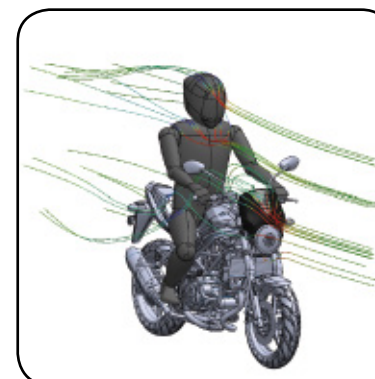

POUR LES MODÈLES SPÉCIFIQUES VOIR PAGE 92.

RETROVISIONS

HI-TECH PARTS | SECTION TECHNIQUE

// AERODYNAMIC TEST

Les saut de vent RETROVISION se composent d'un carénage opaque (noir ou apparence carbone) et d'une petite bulle (fumée claire, foncée, noire ou incolore).