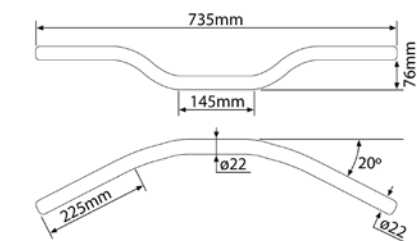

GUIDONS

HI-TECH PARTS | SECTION TECHNIQUE

// GUIDON CÔNIQUE

RÉF. 7493N

Ø mm.	H (mm.)	RÉF.	R	O	A	N	P
22/29	20	7492					
22/29	40	7493					
22/29	61	6461					

// GUIDON CYLINDRIQUE

RÉF. 7494N

Ø mm.	H (mm.)	RÉF.	R	O	A	N	P
22	76	6242					
22	46	7494					