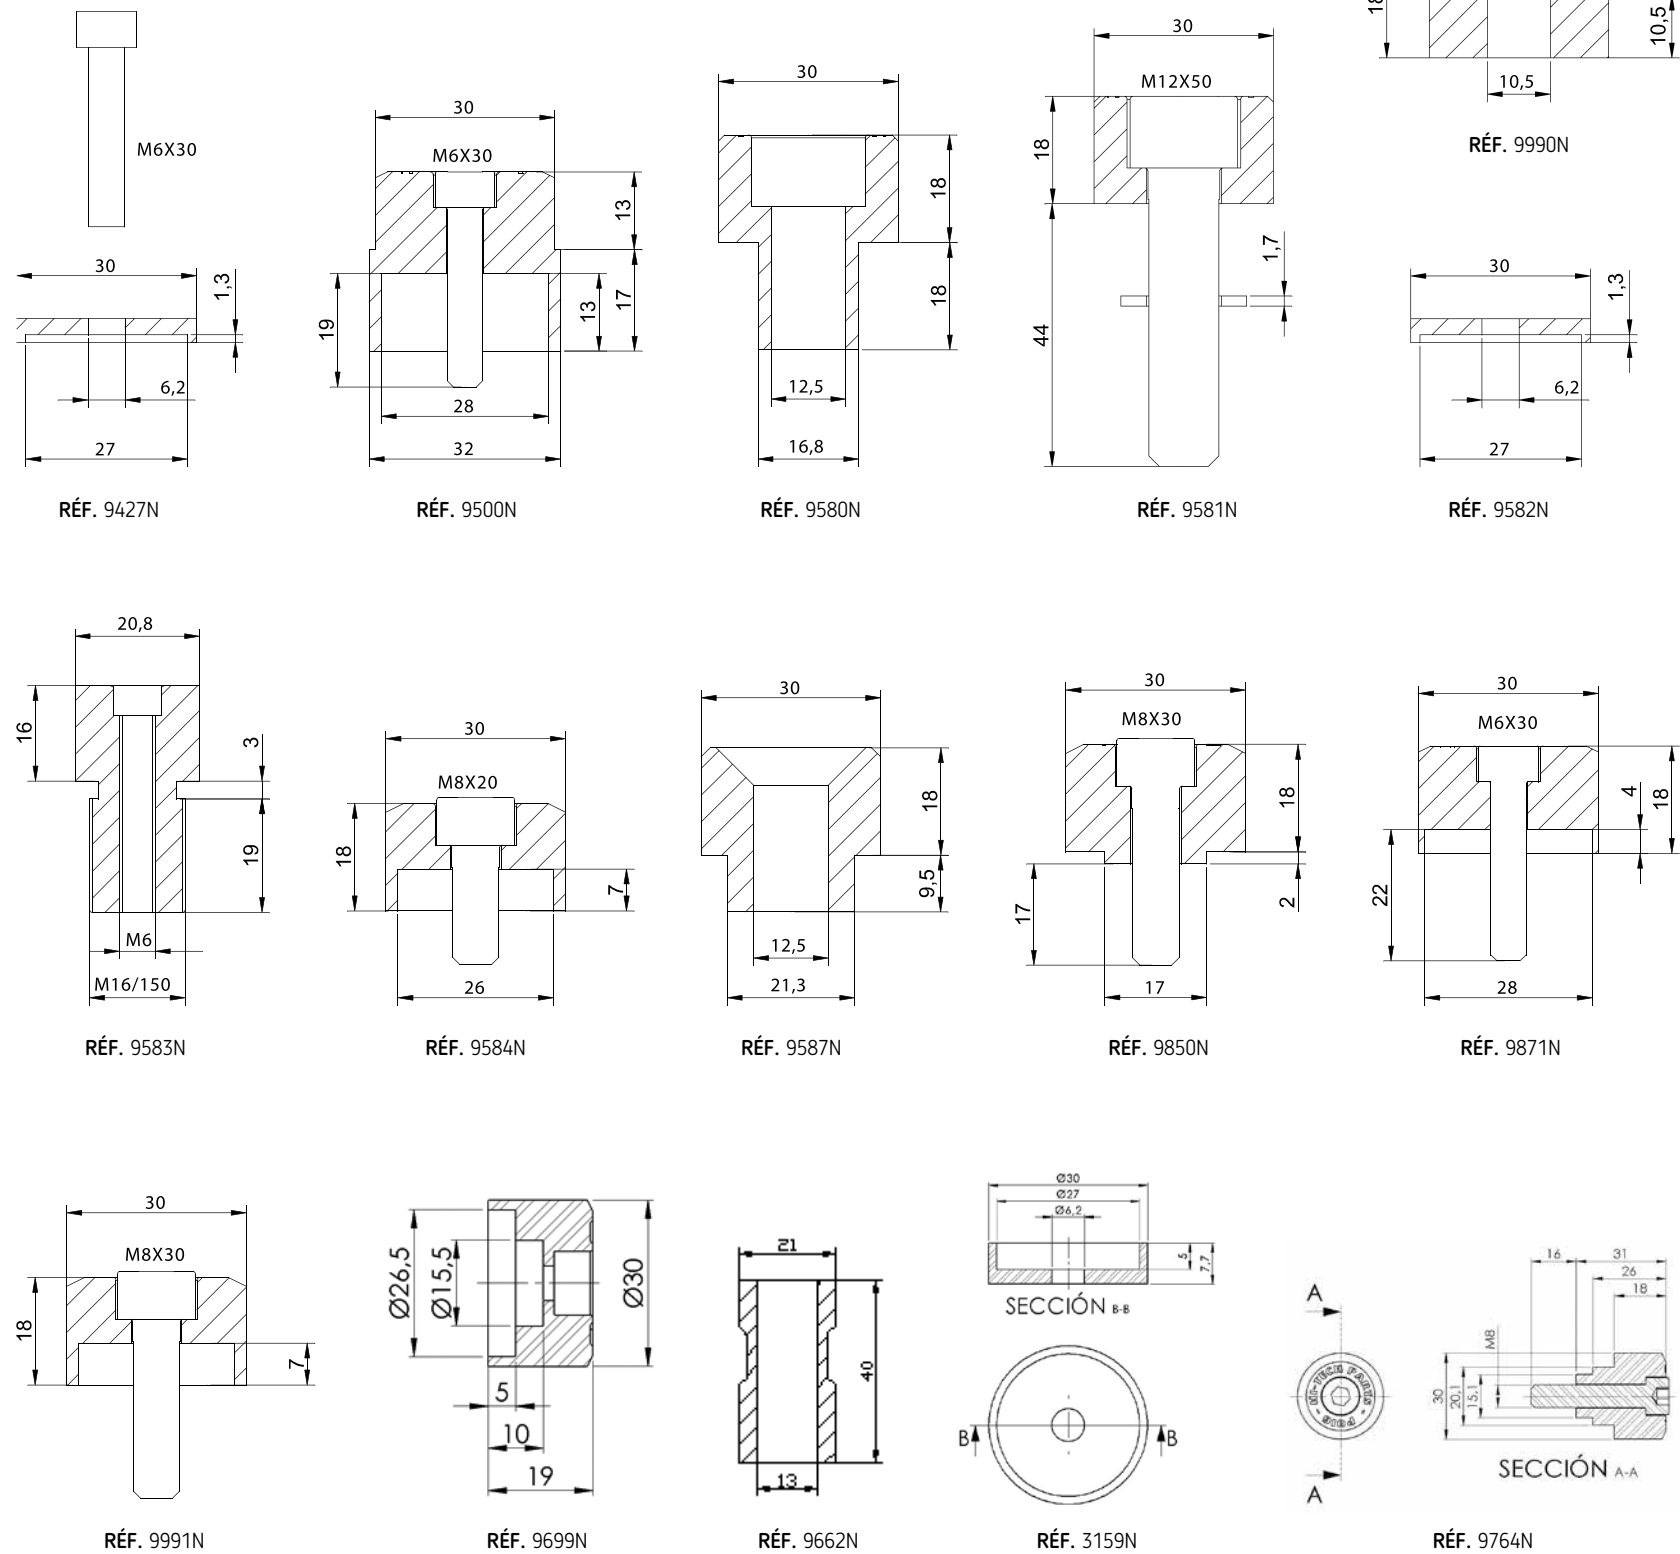

ADAPTATEURS DE RÉTROVISEUR A L'EMBOUT DE GUIDON

HI-TECH PARTS | TYPE DE RÉTROVISEURS:

2020
MODELS:
www.puig.tv