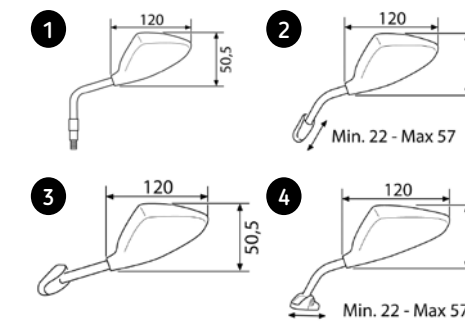

POUR LES MODELES AYANT BESOIN D'ADAPTATEURS AU GUIDON VOIR PAGE 622.

POUR LES MODELES AYANT BESOIN D'ADAPTATEURS POUR FIXER LE PIED DU RÉTROVISEUR AU CARÉNAGE VOIR PAGE 648.

IMPORTANT: L'indication du code couleur de l'article choisi doit figurer en fin de référence exemple: (0973A)