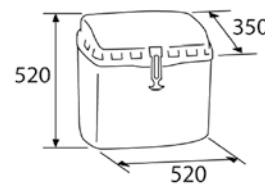

// MAXI BOX AVEC SERRURE SANS CLE

MODÈLE	RÉF.	MATERIAU	R	N	B
UNIVERSEL AVEC TIRETTE	1126	POLYPROPYLENE			
UNIVERSEL AVEC CLE	0468	POLYPROPYLENE			
RECHANGE SERRURE	3601N				
RECHANGE SERRURE	7548N				
BASE EN MÉTAL	9329N				
CHARNIERE	9851N