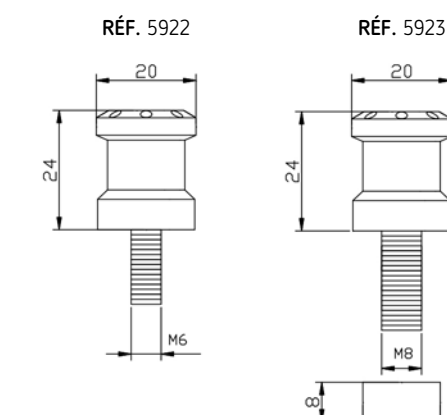

// DIABOLO PRO

// DIABOLO PROTECTEUR

// DIABOLO

POIGNÉES

HI-TECH PARTS | TYPE DE POIGNÉES:

2020

MODELS:
www.puig.tv

ASCENT / VINTAGE