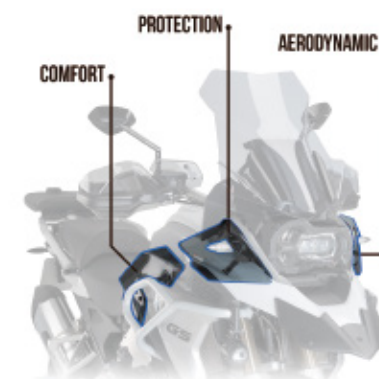

DEFLECTEURS SUPERIEURS

HI-TECH PARTS | SECTION TECHNIQUE

RÉF. 9847

DEFLECTORS

OEM
WITHOUT DEFLECTOR

N

Noir

W

Transparent

H

Fumé Clair

F

Fumé Foncé

MODÈLE	ANNÉE	RÉF.	W	H	F	N
BMW						
F750GS	18' - 19'	9847				
F850GS	18' - 19'	9847				
R1200GS	13' - 18'	9847				
R1200GS EXCLUSIVE	17' - 18'	9847				
R1200GS RALLYE	17' - 18'	9847				
R1250GS	18' - 19'	9847				
R1250GS HP	18' - 19'	9847				
R1250 GS ADVENTURE	18' - 19'	9847				
KTM						
1090 ADVENTURE/R	17' - 19'	9623				131,20 €
1290 SUPER ADVENTURE R/S	17' - 19'	9623				131,20 €
1290 SUPER ADVENTURE T	17'	9623				131,20 €
KYMCO						
AK550	17' - 19'	3513				132,48 €

IMPORTANT: L'indication du code couleur de l'article choisi doit figurer en fin de référence exemple: (0973A)