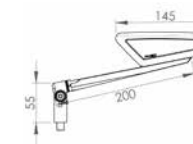

ADAPTABLE
Bras et adaptateurs
disponibles pour
carénage d'origine.