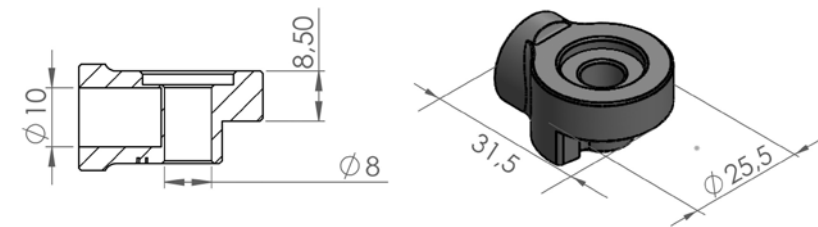

RÉF. 9532N-9533N