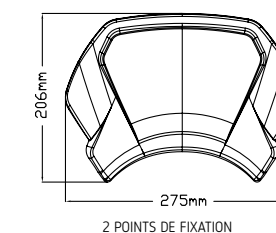

P
Aluminium

N
Noir

MODÈLE	RÉF.	P	N
PLAQUE AVANT UNIVERSELLE - FIXATION A LA FOURCHE	3592	94,72 €	94,72 €
PLAQUE AVANT UNIVERSELLE - FIXATION AU SUPPORT DE PHARE	3593	94,72 €	94,72 €

PIECES DE RECHANGE	RÉF.	P	N
PLAQUE FRONTALE ALUMINIUM	9807	47,87 €	47,87 €
ADAPTATEURS UNIVERSELS	9977		81,28 €

POUR LES MODÈLES SPÉCIFIQUES VOIR PAGE 92.
NUMÉROS D'ADHÉSIFS VOIR PAGE 97.