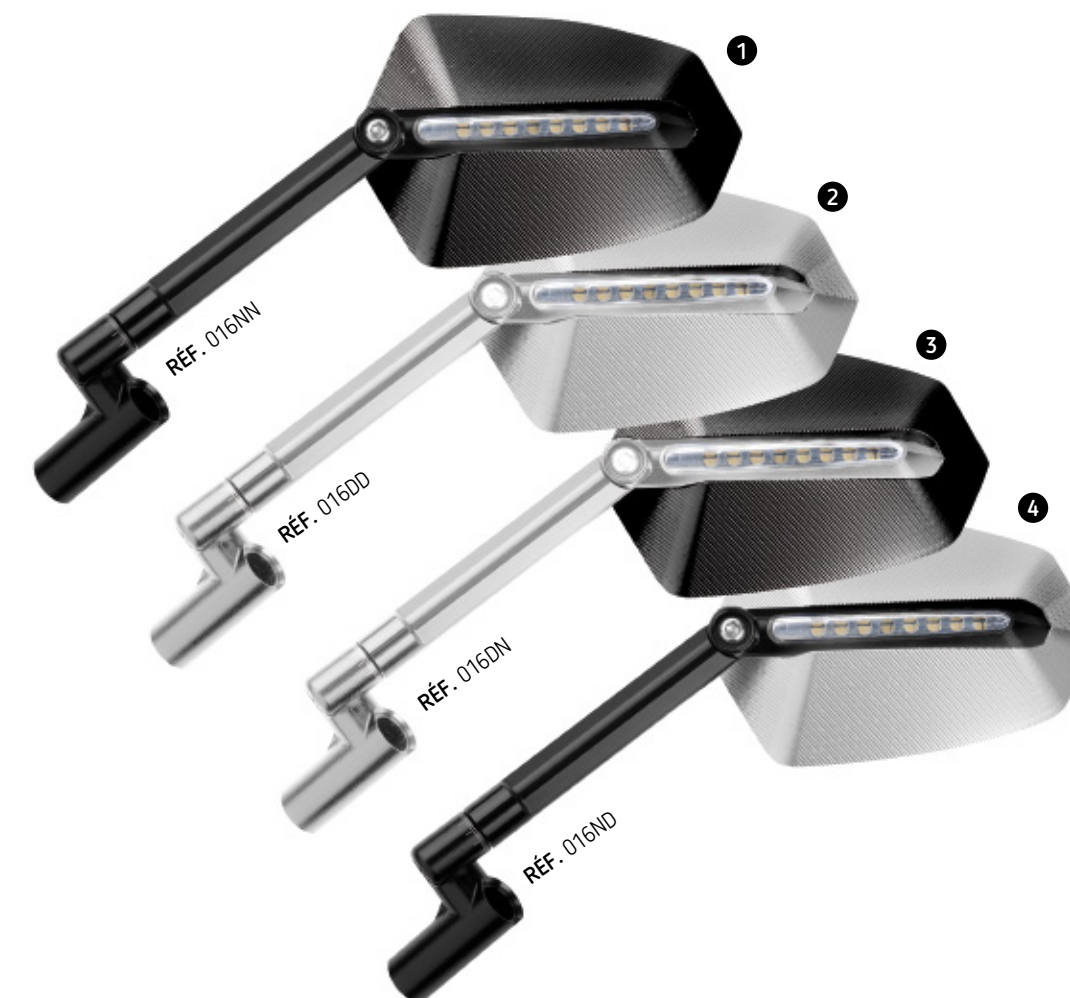

ADAPTABLE

Bras et adaptateurs disponibles pour carénage d'origine.

MATERIAU

Mécanisé à partir d'un bloc d'aluminium et anodisé

CLIGNOTANT
INTEGRE

N
Noir

D
Aluminium Anodisé

MODÈLE	CÔTÉ	RÉF.	N D
UNIVERSEL VIS M10	DROIT	015NN (1) (#)	123,26 €
UNIVERSEL VIS M10	DROIT	015DD (2) (#)	123,26 €
UNIVERSEL VIS M10	DROIT	015DN (3) (#)	123,26 €
UNIVERSEL VIS M10	DROIT	015ND (4) (#)	123,26 €
UNIVERSEL VIS M10	GAUCHE	016NN (1)	123,26 €
UNIVERSEL VIS M10	GAUCHE	016DD (2)	123,26 €
UNIVERSEL VIS M10	GAUCHE	016DN (3)	123,26 €
UNIVERSEL VIS M10	GAUCHE	016ND (4)	123,26 €