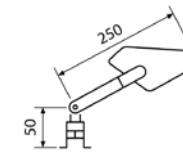

REGLABLE

Inclinaison et hauteur du rétroviseur.