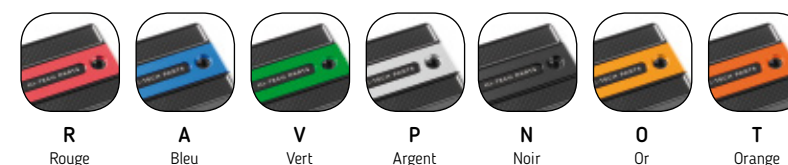

MODÈLE	ANNÉE	CACHE MAITRE-CYLINDRE CÔTÉ FREIN		CACHE MAITRE-CYLINDRE CÔTÉ EMBRAYAGE	
CB500X	13' - 19'	9274		26,75 €	
CB600F HORNET	98' - 06'	9262		26,75 €	
CB600F HORNET	07' - 15'	9262		26,75 €	
CB650F	14' - 19'	9262		26,75 €	
CB900F HORNET	02' - 05'	9262		26,75 €	
CB650R NEO SPORTS CAFÉ	19'	9262		26,75 €	
CB1000R	08' - 16'	9264		25,54 €	9262 26,75 €
CB1000R NEO SPORTS CAFE	18' - 19'	9758		31,94 €	
CB1100	13' - 14'	9262		26,75 €	9262 26,75 €
CB1100EX	14' - 19'	9262		26,75 €	9262 26,75 €
CB1100RS	17' - 19'	9262		26,75 €	9262 26,75 €
CB1300	02' - 10'	9262		26,75 €	9262 26,75 €
CBF600/S	04' - 07'	9262		26,75 €	
CBF600/S	08' - 14'	9262		26,75 €	
CBR250R	11' - 14'	9274		26,75 €	
CBR500R	13' - 19'	9274		26,75 €	
CBR600F	86' - 07'	9262		26,75 €	
CBR600F	11' - 13'	9262		26,75 €	
CBR650F	14' - 19'	9262		26,75 €	
CBR600RR	07' - 09'	9264		25,54 €	
CBR650R	19'	9262		26,75 €	
CBR900RR FIRE BLADE	98' - 99'	9262		26,75 €	
CBR1000RR FIRE BLADE	04' - 07'	9264		25,54 €	
CBR1000RR FIRE BLADE	08' - 11'	9264		25,54 €	
CBR1000RR FIRE BLADE	12' - 16'	9264		25,54 €	
CBR1000RR FIREBLADE/SP/SP2	17' - 19'	9264		25,54 €	
CROSSRUNNER	11' - 19'	9262		26,75 €	9262 26,75 €
CROSSTOURER	12' - 19'	9262		26,75 €	9262 26,75 €
INTEGRA 700	12' - 13'	9262		26,75 €	9262 26,75 €
INTEGRA 750	14' - 19'	9262		26,75 €	9262 26,75 €
NC700S/X	12' - 13'	9262		26,75 €	
NC750S/X	14' - 19'	9262		26,75 €	
NT700V DEAUVILLE	06' - 12'	9262		26,75 €	
MSX125	14' - 19'	9274		26,75 €	
VFR800	02' - 05'	9262		26,75 €	9262 26,75 €
VFR800F	14' - 19'	9262		26,75 €	9262 26,75 €
X-ADV	17' - 19'	9262		26,75 €	9262 26,75 €
KAWASAKI					
ER-6F	09' - 16'	9275		32,13 €	
ER-6N	09' - 16'	9275		32,13 €	
NINJA 125	19'	9274		26,75 €	
NINJA 400	18' - 19'	3547		26,88 €	
NINJA H2 SX	18' - 19'	9264		25,54 €	
VERSYS 650	09' - 19'	9275		32,13 €	
VERSYS 1000	15' - 19'	9275		32,13 €	
VULCAN S	15' - 19'	9275		32,13 €	
VULCAN S CAFE	17' - 19'	9275		32,13 €	

IMPORTANT: L'indication du color couler de l'article choisi doit figurer en fin de référence exemple (0973A)