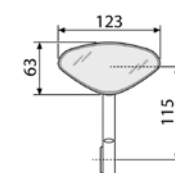

DIMENSIONS