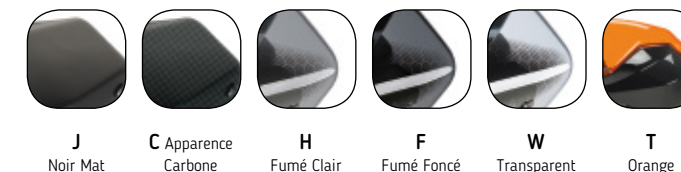

J Noir Mat C Apparence Carbone H Fumé Clair F Fumé Foncé W Transparent T Orange

(*) Référence en développement. Consulter le tarif sur notre site web.

IMPORTANT: L'indication du color couler de l'article choisi doit figurer en fin de référence exemple (0973A)