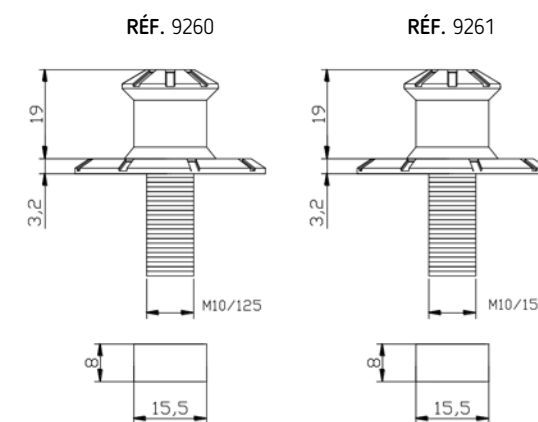

// DIABOLO PRO

// DIABOLO PROTECTEUR

// DIABOLO

POIGNÉES

HI-TECH PARTS | TYPE DE POIGNÉES:

2020

MODELS:
www.puig.tv

ASCENT / VINTAGE