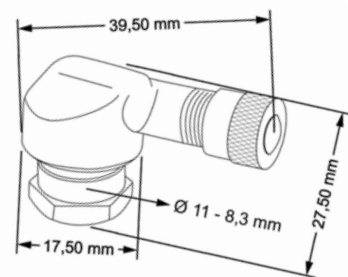

MATERIAU
Mécanisées à partir d'un bloc d'aluminium léger.

DESIGN
Sa conception facilite le gonflage.

POIDS
Réduit à 8 grammes.

A Bleu G Jaune N Noir P Argent R Rouge V Vert T Orange

MODÈLE	Ø DIAMETRE JANTE	RÉF.	A	G	N	P	R	V	T
JEU UNIVERSEL	11 mm.	5591							
JEU UNIVERSEL	8,3 mm.	8100							