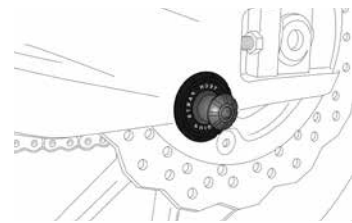

IMPORTANT: L'indication du color couler de l'article choisi doit figurer en fin de référence exemple (0973A)

DIABOLOS

HI-TECH PARTS | TYPE DE DIABOLO:

2020

MODELS:
www.puig.tv

DIABOLO

DIABOLO PROTECTEUR

DIABOLO PRO