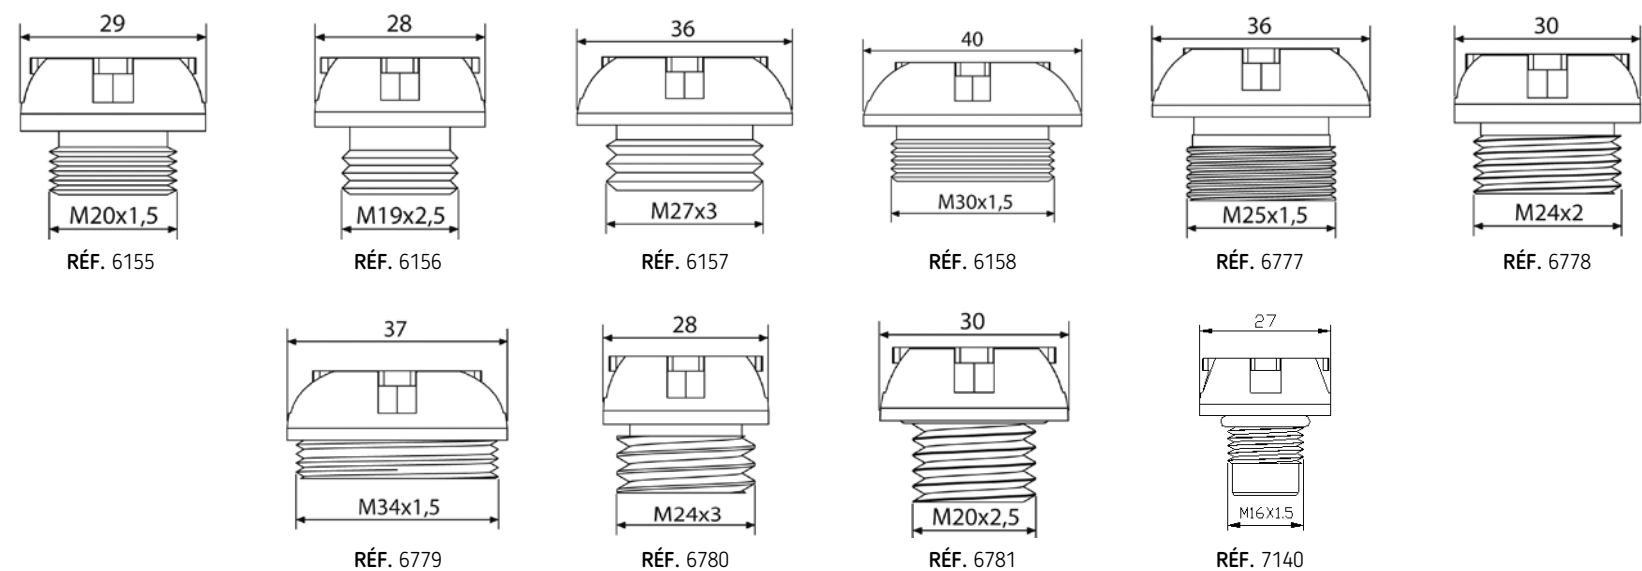

BOUCHONS CARTER D'HUILE

TYPE DE BOUCHONS:

2020

MODELS:
www.puig.tv

MODÈLE	ANNÉE	RÉF.	R	O	A	T	N	P	V
APRILIA									
CAPONORD 1200	13' - 16'	6155							
CAPONORD 1200 RALLY	15' - 16'	6155							
DORSODURO 750	08' - 16'	6777							
DORSODURO 900	17' - 19'	6155							
DORSODURO 1200	11' - 16'	6155							
RSV4	09' - 12'	6777							
RSV4 FACTORY	13' - 14'	6777							
RSV4 R	13' - 14'	6777							
RSV4 RF	15' - 19'	6777							
RSV4 RR	15' - 19'	6777							
SHIVER 750	07' - 16'	6777							
SHIVER 900	17' - 19'	6155							
TUONO 1000R	06' - 10'	6777							
TUONO V4R	11' - 14'	6777							
TUONO V4 1100 RR	15' - 19'	6777							
TUONO V4 1100 FACTORY	15' - 19'	6777							
BMW									
G310 R	16' - 19'	6779							
R1200 GS	04' - 18'	6779							
R1200GS EXCLUSIVE	17' - 18'	6779							
R1200GS RALLYE	17' - 18'	6779							
R1200 GS ADVENTURE	06' - 18'	6779							
R1250GS	18' - 19'	6779							
R1250GS HP	18' - 19'	6779							
R1200 S	06' - 08'	6779							

MODÈLE	ANNÉE	RÉF.	R	O	A	T	N	P	V
HONDA									
R1200 R	15' - 18'	6779							
R1200 RS	15' - 18'	6779							
R1250 R	19'	6779							
R NINE T	14' - 19'	6779							
R NINE T SCRAMBLER	16' - 19'	6779							
R NINE T URBAN G/S	17' - 19'	6779							
R NINE T PURE/RACER	17' - 19'	6779							
S1000 R	14' - 19'	6778							
S1000 RR	09' - 19'	6778							
S1000 XR	15' - 19'	6778							
DUCATI									
848	08' - 13'	6156							
899 PANIGALE	14' - 15'	6156							
959 PANIGALE	16' - 19'	6156							
959 PANIGALE CORSE	18' - 19'	6156							
PANIGALE V4	18' - 19'	6156							
PANIGALE V4S	18' - 19'	6156							
PANIGALE V4 SPECIALE		6156							
1299 PANIGALE/S	15' - 17'	6156							
HYPERMOTARD 796	10' - 13'	6156							
HYPERMOTARD 821/SP	13' - 15'	6156							
HYPERMOTARD 939/SP	16' - 19'	6156							
HYPERMOTARD 950/SP	19'	6156							
HYPERSTRADA 939/SP	16' - 17'	6156							
MONSTER 696	08' - 14'	6156							
MONSTER 796	10' - 14'	6156							

MODÈLE	ANNÉE	RÉF.	R	O	A	T	N	P	V
MONSTER 797	17' - 19'	6156							
MONSTER 1100	09' - 10'	6156							
MONSTER 1100 EVO	11' - 13'	6156							
MONSTER 821	14' - 19'	6156							
MONSTER 1200/S	14' - 19'	6156							
MONSTER 1200 R	16' - 19'	6156							
MULTISTRADA 950	17' - 19'	6156							
MULTISTRADA 1200/S	10' - 17'	6156							
MULTISTRADA 1200 ENDURO/PRO	16' - 19'	6156							
MULTISTRADA 1200 PIKES PEAK	16' - 17'	6156							
MULTISTRADA 1260/S/S DJAIR	18' - 19'	6156							
MULTISTRADA 1260 PIKES PEAK	18' - 19'	6156							
SCRAMBLER ICON/CLASSIC/FULL THROTTLE	15' - 19'	6156							
SCRAMBLER SIXTY2	16' - 19'	6156							
SCRAMBLER URBAN ENDURO	15' - 16'	6156							
SCRAMBLER FLAT TRACK PRO	16'	6156							
SCRAMBLER DESERT SLED	17' - 19'	6156							
SCRAMBLER 1100	18' - 19'	6156							
SCRAMBLER 1100 SPORT	18' - 19'	6156							
SCRAMBLER 1100 SPECIAL	18' - 19'	6156							
STREETFIGHTER 848	12' - 15'	6156							
SUPERSPORT 939/S	17' - 19'	6156							
X DIAVEL/S	16' - 19'	6156							
HONDA									
CB125F	15' - 19'	6156							
CB300F	15' - 19'	6156							
CB300R NEO SPORTS CAFÉ	18' - 19'	6156							
CB500F	13' - 19'	6156							
CB500F	13' - 19'	6156							
CB500X	13' - 19'	6156							
CB600F HORNET	02' - 15'	6156							
CB650F	14' - 18'	6156							
CB1000R	08' - 16'	6156							
CB1000R NEO SPORTS CAFE	18' - 19'	6156							
CB1100	13' - 14'	6156							
CB1100EX	14 - 19'	6156							
CB1100RS	17' - 19'	6156							
CBF600	04' - 14'	6156							
CBF600S	08' - 14'	6156							
CBF1000	06' - 11'	6156							
CBR600F	01' - 07'	6156							
CBR600F	11' - 13'	6156							
CBR650F	14' - 16'	6156