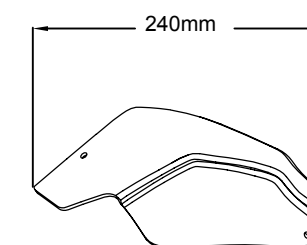

PROTEGE-MAINS MAXI SCOOTER

HI-TECH PARTS | SECTION TECHNIQUE

OEM

PUIG

Puig propose une gamme de protège-mains pour scooters et maxi scooters. Fabriqués en matériau hautement résistant et anti-rayures, ils sont légers, résistants aux lignes fluides et discrètes pour s'adapter parfaitement à votre moto.

Conçus avec les meilleurs logiciels aérodynamiques pour protéger vos mains et vos avant-bras de la pluie, du vent et des petits impacts de pierres ou d'insectes.

Disponibles en 3 coloris : fumé clair, fumé foncé et transparent.

POUR LES MODÈLES SPÉCIFIQUES VOIR PAGE 266.

H

Fumé Clair

F

Fumé Foncé

W

Transparent

RÉF. 9652H

RÉF. 9652