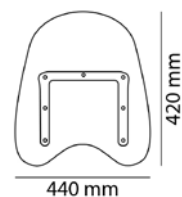

2 POINTS DE FIXATION