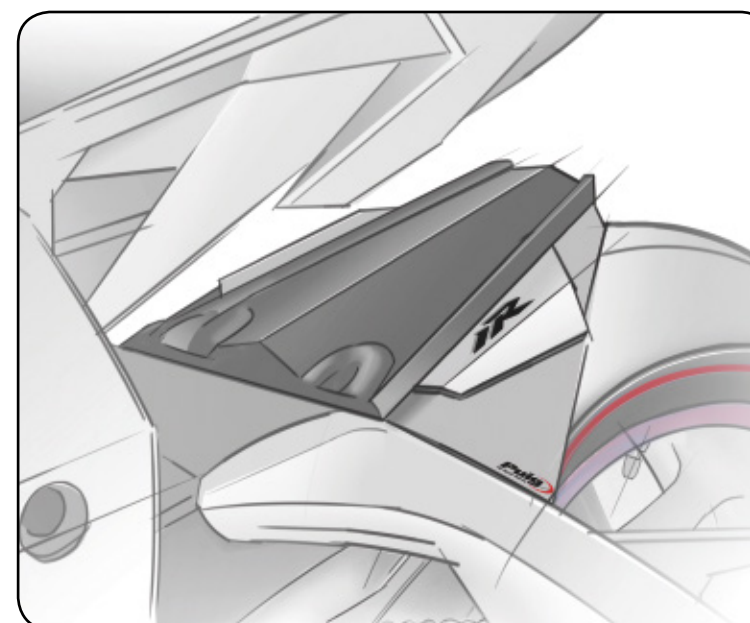

GARDE -BOUE ARRIÈRES

HI-TECH PARTS | SECTION TECHNIQUE

Un design avant-gardiste spécifique à chaque moto combiné à une protection maximum contre les intempéries.

BMW R1200R 15'-18' (RÉF. 7682)

YAMAHA YZF-R1 15'-19' (RÉF. 7688)