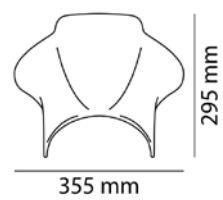

TÜV

ABE
58188

2 POINTS DE FIXATION