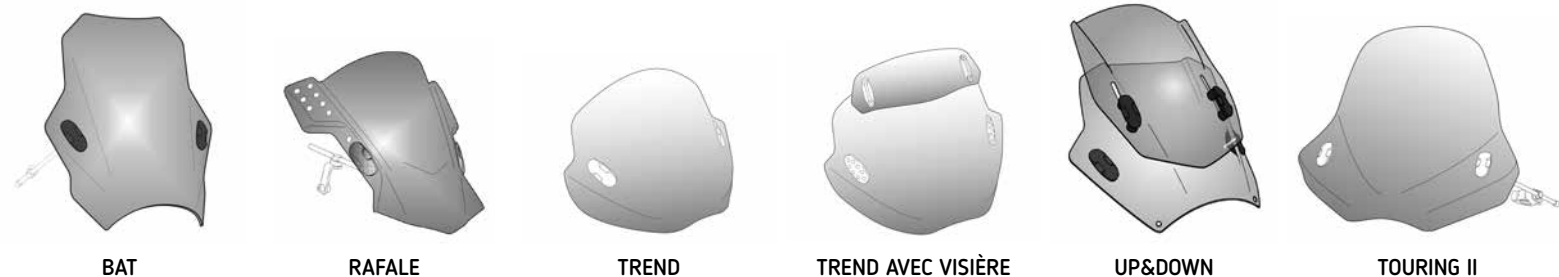

PARE-BRISE UNIVERSELS

HI-TECH PARTS | TYPE DE PARE-BRISE:

2020
MODELS:
www.puig.tv

MODÈLE	ANNÉE	TYPE DE PARE-BRISE	RÉF.	H	R T G V A N W F
B-KING	08' - 11'	UP&DOWN	2193	186,62 €	186,62 €
GS500E	01' - 04'	TREND	5022	92,29 €	92,29 €
GS500E	01' - 04'	TREND AVEC VISIÈRE	5920H	134,27 €	
GS500E	01' - 04'	RAFALE	5881	118,40 €	118,40 €
GS500E	01' - 04'	BAT	8088	113,79 €	113,79 €
GS500E	01' - 04'	TOURING II	5267	124,03 €	113,02 €
GS500E	01' - 04'	UP&DOWN	2193	186,62 €	186,62 €
GSF600 BANDIT	96' - 04'	TREND	5022	92,29 €	92,29 €
GSF600 BANDIT	96' - 04'	TREND AVEC VISIÈRE	5920H	134,27 €	
GSF600 BANDIT	96' - 04'	RAFALE	5881	118,40 €	118,40 €
GSF600 BANDIT	96' - 04'	BAT	8088	113,79 €	113,79 €
GSF600 BANDIT	96' - 04'	TOURING II	5267	124,03 €	113,02 €
GSF600 BANDIT	96' - 04'	UP&DOWN	2193	186,62 €	186,62 €
GSF650 BANDIT	05' - 11'	TREND	5022	92,29 €	92,29 €
GSF650 BANDIT	05' - 11'	TREND AVEC VISIÈRE	5920H	134,27 €	
GSF650 BANDIT	05' - 11'	RAFALE	5881	118,40 €	118,40 €
GSF650 BANDIT	05' - 11'	BAT	8088	113,79 €	113,79 €
GSF650 BANDIT	05' - 11'	TOURING II	5267	124,03 €	113,02 €
GSF650 BANDIT	05' - 11'	UP&DOWN	2193	186,62 €	186,62 €
GSF1200 BANDIT	96' - 06'	TREND	5022	92,29 €	92,29 €
GSF1200 BANDIT	96' - 06'	TREND AVEC VISIÈRE	5920H	134,27 €	
GSF1200 BANDIT	96' - 06'	RAFALE	5881	118,40 €	118,40 €
GSF1200 BANDIT	96' - 06'	BAT	8088	113,79 €	113,79 €
GSF1200 BANDIT	96' - 06'	TOURING II	5267	124,03 €	113,02 €
GSF1200 BANDIT	96' - 06'	UP&DOWN	2193	186,62 €	186,62 €
GSF1250 BANDIT	07' - 13'	TREND	5022	92,29 €	92,29 €
GSF1250 BANDIT	07' - 13'	TREND AVEC VISIÈRE	5920H	134,27 €	
GSF1250 BANDIT	07' - 13'	RAFALE	5881	118,40 €	118,40 €
GSF1250 BANDIT	07' - 13'	BAT	8088	113,79 €	113,79 €
GSF1250 BANDIT	07' - 13'	TOURING II	5267	124,03 €	113,02 €
GSF1250 BANDIT	07' - 13'	UP&DOWN	2193	186,62 €	186,62 €
GSR600	06' - 11'	TREND	5022	92,29 €	92,29 €
GSR600	06' - 11'	TREND AVEC VISIÈRE	5920H	134,27 €	
GSR600	06' - 11'	RAFALE	5881	118,40 €	118,40 €
GSR600	06' - 11'	BAT	8088	113,79 €	113,79 €
GSR600	06' - 11'	TOURING II	5267	124,03 €	113,02 €
GSR600	06' - 11'	UP&DOWN	2193	186,62 €	186,62 €
GSR750	11' - 16'	TREND	5022	92,29 €	92,29 €