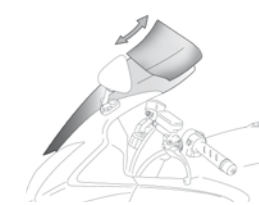

**TOURING
UP&DOWN**

Permet de régler la bulle dans diverses positions fixes prédéterminées.