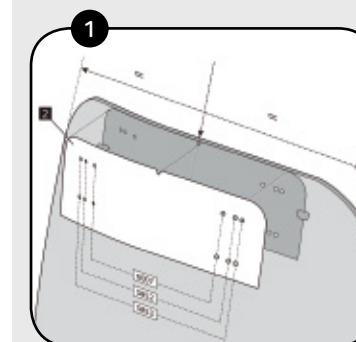

//PROCÉDURE DE MONTAGE

* Gabarit de perçage fourni.