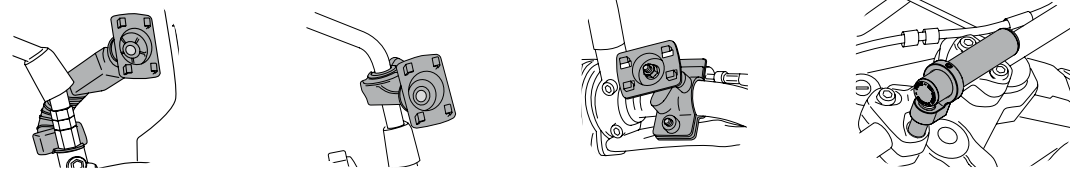

SUPPORT SMARTPHONES

HI-TECH PARTS

MODÈLE	ANNÉE	BASE RÉTROVISEUR	N	TIGE RÉTROVISEUR	N	GUIDON	N	SUR PLATINE GUIDON	P
ZAHARA 50/125		3532N	10,24 €	3533N	12,29 €				
CITYBLADE 125	13' - 18'	3532N	10,24 €	3533N	12,29 €				
KSR MOTO									
SOHO 125		3532N	10,24 €	3533N	12,29 €				
KTM									
125 DUKE	11' - 16'	3532N	10,24 €			3534N	8,96 €	3570P	59,00 €
125 DUKE	17' - 19'	3532N	10,24 €			3534N	8,96 €	3570P	59,00 €
200 DUKE	12' - 15'	3532N	10,24 €	3533N	12,29 €	3534N	8,96 €	3570P	59,00 €
390 DUKE	13' - 16'	3532N	10,24 €			3534N	8,96 €	3570P	59,00 €
390 DUKE	17' - 19'	3532N	10,24 €			3534N	8,96 €	3570P	59,00 €
690 DUKE	16' - 19'	3532N	10,24 €	3533N	12,29 €	3534N	8,96 €	3570P	59,00 €
690 DUKE R	16' - 17'	3532N	10,24 €	3533N	12,29 €	3534N	8,96 €	3570P	59,00 €
690 SMC R	19'	3532N	10,24 €					3570P	59,00 €
790 DUKE	18' - 19'	3532N	10,24 €					3570P	59,00 €
790 ADVENTURE	19'	3532N	10,24 €					3570P	59,00 €
990 SUPERMOTO	08' - 13'	3532N	10,24 €	3533N	12,29 €	3534N	8,96 €	3570P	59,00 €
1050 ADVENTURE	15' - 16'	3532N	10,24 €	3533N	12,29 €	3534N	8,96 €	3570P	59,00 €
1090 ADVENTURE /R	17' - 19'	3532N	10,24 €	3533N	12,29 €	3534N	8,96 €	3570P	59,00 €
1190 ADVENTURE/R	13' - 16'	3532N	10,24 €	3533N	12,29 €	3534N	8,96 €	3570P	59,00 €
1290 SUPER ADVENTURE	15' - 16'	3532N	10,24 €					3570P	59,00 €
1290 SUPER ADVENTURE R	17' - 19'	3532N	10,24 €					3570P	59,00 €
1290 SUPER ADVENTURE S	17' - 19'	3532N	10,24 €					3570P	59,00 €
1290 SUPER ADVENTURE T	17' - 19'	3532N	10,24 €					3570P	59,00 €
1290 SUPERDUKE R	14' - 16'	3532N	10,24 €	3533N	12,29 €	3534N	8,96 €	3570P	59,00 €
1290 SUPERDUKE R	17' - 19'	3532N	10,24 €					3570P	59,00 €
1290 SUPERDUKE GT	16' - 19'	3532N	10,24 €					3570P	59,00 €
RC125/RC390	14' - 19'					3534N	8,96 €	3570P	59,00 €
KYMCO									
AGILITY 50	05' - 16'	3532N	10,24 €	3533N	12,29 €				
AGILITY CITY 50	11' - 19'	3532N	10,24 €	3533N	12,29 €				
AGILITY CITY +50	15' - 17'	3532N	10,24 €	3533N	12,29 €				
AGILITY CITY+ 50	15' - 17'	3532N	10,24 €	3533N	12,29 €				
AGILITY 125	05' - 16'	3532N	10,24 €	3533N	12,29 €				
AGILITY CITY 125	11' - 19'	3532N	10,24 €	3533N	12,29 €				
AGILITY CITY +125	15' - 17'	3532N	10,24 €	3533N	12,29 €				
AGILITY CITY 150	11' - 16'	3532N	10,24 €	3533N	12,29 €				
AGILITY CITY 200i	11' - 16'	3532N	10,24 €	3533N	12,29 €				
AGILITY CARRY 125	18' - 19'	3532N	10,24 €	3533N	12,29 €				
BET&WIN		3532N	10,24 €	3533N	12,29 €				
AGILITY RS 50		3532N	10,24 €	3533N	12,29 €				
AGILITY RS 125		3532N	10,24 €	3533N	12,29 €				
DJS50	11' - 18'	3532N	10,24 €	3533N	12,29 €				
DJS125	11' - 18'	3532N	10,24 €	3533N	12,29 €				
G5	09' - 10'	3532N	10,24 €	3533N	12,29 €