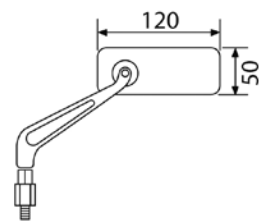

NON HOMOLOGUE

RÉTROVISEUR AVEC COQUE ALUMINIUM.

IMPORTANT: L'indication du code couleur de l'article choisi doit figurer en fin de référence exemple: (0973A)

(#) INCLUS KIT ADAPTATEUR: M10 x 1,25 (pas de vis gauche).