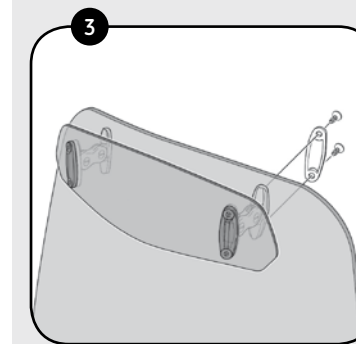

NOTE:

Si la visière est livrée avec la bulle Puig, il ne sera pas nécessaire de faire les trous qui seront déjà percés.