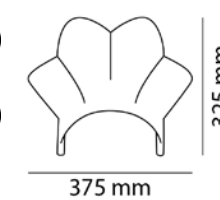

TÜV

ABE
58188