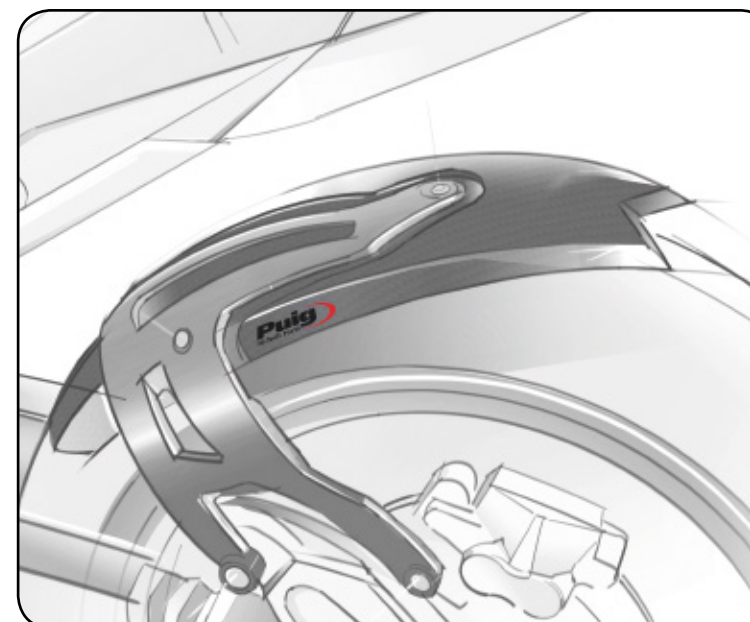

GARDE -BOUE ARRIÈRES

HI-TECH PARTS | SECTION TECHNIQUE

Un design avant-gardiste spécifique à chaque moto combiné à une protection maximum contre les intempéries.

BMW R1200R 15'-18' (RÉF. 7682)