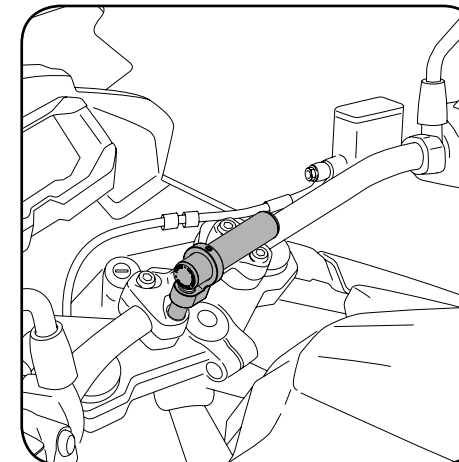

SUPPORT SMARTPHONES

HI-TECH PARTS | SECTION TECHNIQUE

RÉF. 3570P

// SUPPORT AU GUIDON

Élément de support pour smartphone de qualité supérieure, avec des pièces usinées en aluminium et anodisées couleur alu. Tube de diamètre 20mm et 80mm de long qui permet la fixation de plusieurs types de dispositifs électroniques comme le smartphone, le GPS, etc... Fixation rapide et simple. Livré avec la visserie de différentes longueurs afin de l'adapter aux nécessités de votre moto.

Disponible pour une grande variété de modèles, consultez la compatibilité selon votre moto sur notre site. **Il est nécessaire l'achat conjoint du support 3534N. Compatible avec les housses PUIG de fixation rapide ref 3530N et 3531N.**

MODÈLE	RÉF.	P
SUPPORT DE BARRE DE GUIDON	3570P	59,00 €

IMPORTANT: L'indication du color couler de l'article choisi doit figurer en fin de référence exemple (0973A)