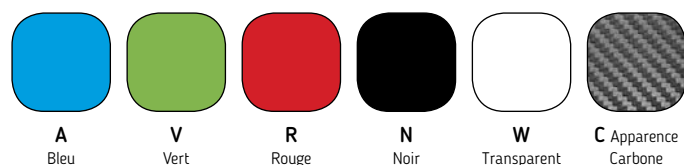

IMPORTANT: L'indication du color couler de l'article choisi doit figurer en fin de référence exemple (0973A)

IMPORTANT: L'indication du color couler de l'article choisi doit figurer en fin de référence exemple (0973A)