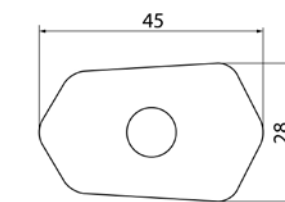

CACHES SUPPORTS FIXATIONS CLIGNOTANTS

HI-TECH PARTS

MODÈLE	ANNÉE	RÉF.	€
HARLEY DAVIDSON			
SPORTSTER 883 IRON	16' - 19'	9735(#)	28,80 €
HONDA			
CB125F	15' - 19'	3957	18,51 €
CB300F	15' - 19'	3957	18,51 €
CB500F/X	13' - 18'	3957	18,51 €
CB500F/X	19'	3957	18,51 €
CB600F HORNET	00' - 15'	3957	18,51 €
CB650F	14' - 19'	3957	18,51 €
CB900F HORNET	02' - 05'	3957	18,51 €
CB125R NEO SPORTS CAFE	18' - 19'	9655	18,51 €
CB300R NEO SPORTS CAFE	18' - 19'	9655	18,51 €
CB650R NEO SPORTS CAFÉ	19'	3528	(*)
CB1000R	08' - 16'	3957	18,51 €
CBF1000F	10' - 16'	3957	18,51 €
CBR600F	86' - 13'	3957	18,51 €
CBR600F	86' - 13'	3957	18,51 €
CBR650F	14' - 19'	3957	18,51 €
CBR125R	11' - 19'	3957	18,51 €
CBR250R	11' - 14'	3957	18,51 €
CBR300R	15' - 17'	3957	18,51 €
CBR500R	13' - 19'	3957	18,51 €
CBR600RR	03' - 16'	3957	18,51 €
CBR650R	19'	9655	18,51 €
CBR1000RR FIREBLADE	04' - 13'	3957	18,51 €
CBR1000RR FIREBLADE/SP	14' - 16'	3957	18,51 €
CROSSRUNNER	11' - 19'	3957	18,51 €
CROSSTOURER	12' - 19'	3957	18,51 €
CMX 500 REBEL	17' - 19'	9672(#)	39,94 €
INTEGRA 750	16' - 19'	3957	18,51 €
NC700S/X	12' - 13'	3957	18,51 €
NC750S/X	14' - 19'	3957	18,51 €
MSX125	14' - 19'	3957	18,51 €
INDIAN			
SCOUT BOBBER	18' - 19'	9740(#)	37,12 €
SCOUT BOBBER	18' - 19'	9765(&)	19,97 €
KAWASAKI			
ER-6N/F	12' - 16'	5329	18,51 €
NINJA 125	19'	4751	18,51 €
NINJA 250SL	15' - 16'	5329	18,51 €
NINJA 300	13' - 17'	5329	18,51 €
NINJA 400	18' - 19'	5329	18,51 €
NINJA 650	17' - 19'	5329	18,51 €
VERSYS-X 300	17' - 19'	5329	18,51 €
VERSYS 650	07' - 09'	3959	18,51 €
VERSYS 650	10' - 19'	5329	18,51 €
VERSYS 1000	12' - 19'	5329	18,51 €
VERSYS 1000	19'	4751	18,51 €
VULCAN S	15' - 19'	9676(#)	11,26 €
VULCAN S CAFE	17' - 19'	9676(#)	11,26 €
Z125	19'	4751	18,51 €

2020
MODELS.
www.puig.tv