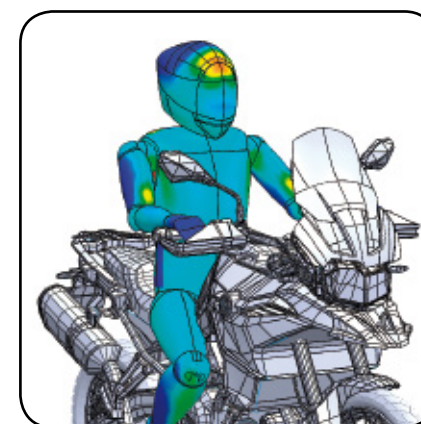

BULLE REGLABLES

HI-TECH PARTS | SECTION TECHNIQUE

// DÉVELOPPÉES DANS NOTRE TUNNEL DE VENT VIRTUEL

Amélioration du coefficient aérodynamique et de la protection contre le vent de 12.7% de moyenne par rapport à la bulle d'origine.