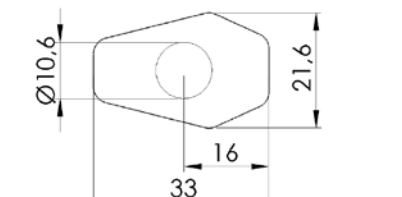

CACHES SUPPORTS FIXATIONS CLIGNOTANTS

HI-TECH PARTS

MODÈLE	ANNÉE	RÉF.	€
HARLEY DAVIDSON			
SPORTSTER 883 IRON	16' - 19'	9735(#)	28,80 €
HONDA			
CB125F	15' - 19'	3957	18,51 €
CB300F	15' - 19'	3957	18,51 €
CB500F/X	13' - 18'	3957	18,51 €
CB500F/X	19'	3957	18,51 €
CB600F HORNET	00' - 15'	3957	18,51 €
CB650F	14' - 19'	3957	18,51 €
CB900F HORNET	02' - 05'	3957	18,51 €
CB125R NEO SPORTS CAFE	18' - 19'	9655	18,51 €
CB300R NEO SPORTS CAFE	18' - 19'	9655	18,51 €
CB650R NEO SPORTS CAFÉ	19'	3528	(*)
CB1000R	08' - 16'	3957	18,51 €
CBF1000F	10' - 16'	3957	18,51 €
CBR600F	86' - 13'	3957	18,51 €
CBR600F	86' - 13'	3957	18,51 €
CBR650F	14' - 19'	3957	18,51 €
CBR125R	11' - 19'	3957	18,51 €
CBR250R	11' - 14'	3957	18,51 €
CBR300R	15' - 17'	3957	18,51 €
CBR500R	13' - 19'	3957	18,51 €
CBR600RR	03' - 16'	3957	18,51 €
CBR650R	19'	9655	18,51 €
CBR1000RR FIREBLADE	04' - 13'	3957	18,51 €
CBR1000RR FIREBLADE/SP	14' - 16'	3957	18,51 €
CROSSRUNNER	11' - 19'	3957	18,51 €
CROSSTOURER	12' - 19'	3957	18,51 €
CMX 500 REBEL	17' - 19'	9672(#)	39,94 €
INTEGRA 750	16' - 19'	3957	18,51 €
NC700S/X	12' - 13'	3957	18,51 €
NC750S/X	14' - 19'	3957	18,51 €
MSX125	14' - 19'	3957	18,51 €
INDIAN			
SCOUT BOBBER	18' - 19'	9740(#)	37,12 €
SCOUT BOBBER	18' - 19'	9765(&)	19,97 €
KAWASAKI			
ER-6N/F	12' - 16'	5329	18,51 €
NINJA 125	19'	4751	18,51 €
NINJA 250SL	15' - 16'	5329	18,51 €
NINJA 300	13' - 17'	5329	18,51 €
NINJA 400	18' - 19'	5329	18,51 €
NINJA 650	17' - 19'	5329	18,51 €
VERSYS-X 300	17' - 19'	5329	18,51 €
VERSYS 650	07' - 09'	3959	18,51 €
VERSYS 650	10' - 19'	5329	18,51 €
VERSYS 1000	12' - 19'	5329	18,51 €
VERSYS 1000	19'	4751	18,51 €
VULCAN S	15' - 19'	9676(#)	11,26 €
VULCAN S CAFE	17' - 19'	9676(#)	11,26 €
Z125	19'	4751	18,51 €

2020
MODELS.
www.puig.tv