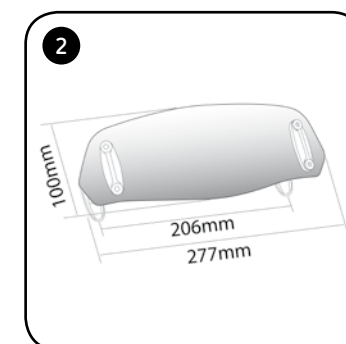

VISIÈRES MULTI RÉGLABLES FIXÉES PAR VIS

HI-TECH PARTS | SECTION TECHNIQUE

RÉFÉRENCE	W	H
6007	230	90

56,32 €

RÉFÉRENCE	W	H
5852	277	100

56,32 €

RÉFÉRENCE	W	H
5853	325	102

56,32 €

Les visières multi-réglables fixées par vis peuvent se monter aussi bien sur votre bulle PUIG que sur votre pare-brise d'origine.

Vérifiez la compatibilité et les références sur notre site www.puig.tv.

PIECES DE RECHANGE	RÉFÉRENCE	W	H	N
JEU MÉCANISMES RÉGLABLES	6271			38,02 €
RECHANGE VISIÈRE N.1 (230 x 90 mm.)	6268	30,72 €		
RECHANGE VISIÈRE N.2 (277 x 100 mm.)	6269	30,72 €		
RECHANGE VISIÈRE N.3 (325 x 102 mm.)	6270	30,72 €