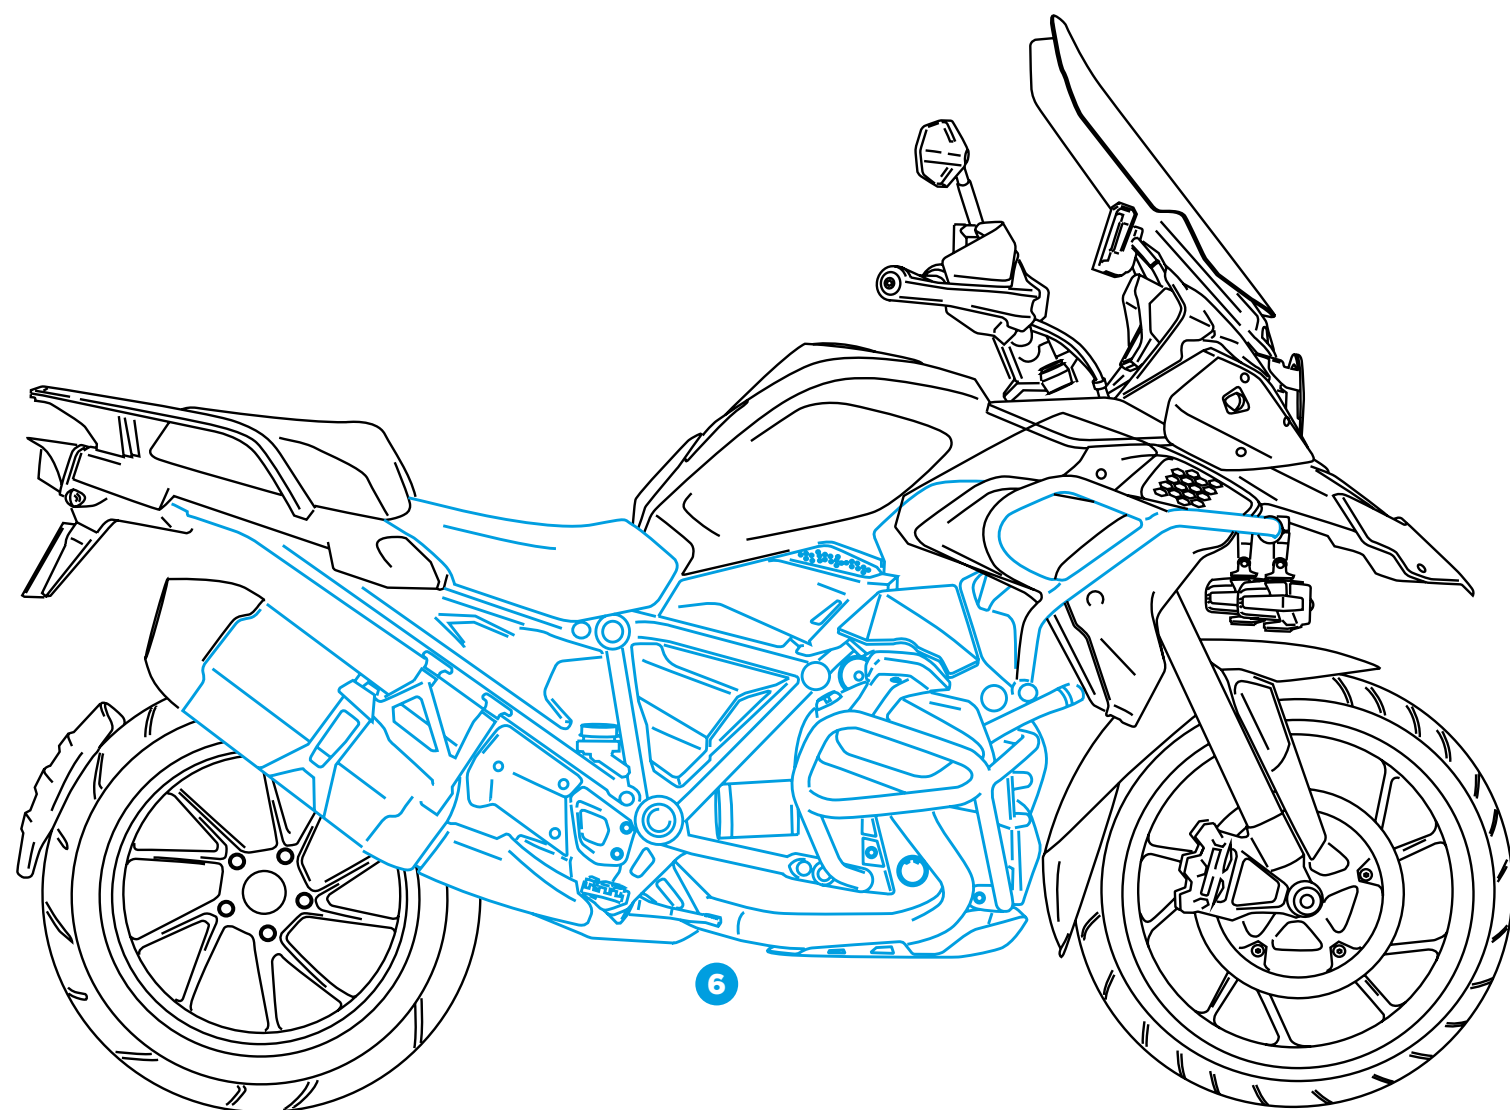

ZONE CHASSIS-MOTEUR

REPOSE-PIEDS R-FIGHTER / R-FIGHTER S	413
REPOSE-PIEDS RACING / SPORT	415
REPOSE-PIEDS TRAIL / ENDURO	417
REPOSE-PIEDS HERITAGE	419
ADAPTATEURS REPOSE-PIEDS	421
PROTECTIONS CHAUSSURES	427
BOUCHONS CARTER D'HUILE	429
DIABOLOS	431
EXTENSION BEQUILLE	433
PROTEGE COURROIE	436
ENJOLIVEUR COURONNE	437
SABOTS	439
BOUCHONS ENJOLIVEURS CHASSIS	443
PROTECTIONS MOTEUR PRO MODÈLE	445
PROTECTIONS MOTEUR MODÈLE R12	447
PROTECTIONS MOTEUR MODÈLE R19	449
PROTECTIONS MOTEUR VINTAGE	451
PROTECTIONS TUBULAIRES	463
KIT DE PROTECTIONS CARTER	465
CACHE FILTRE ALUMINIUM, CACHE EMBRAYAGE ET CACHE PIGNON	467
CACHES LATÉRAUX	469
DEFLECTEURS ARRIÈRES	470
CACHE RESERVOIR LIQUIDE DE FREIN ARRIÈRE	471
CACHE BUSE	472
CACHES LATÉRAUX ARRIÈRES PORTE - BAGAGES	473
ENJOLIVEURS DESSOUS DE SELLE	474
PROTECTEUR D'ÉCHAPPEMENT - DEFLECTEUR / DEFLECTEUR AVANT	475