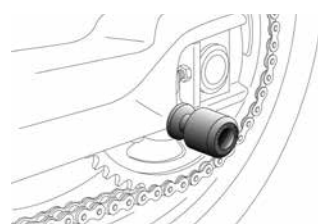

DIABOLO PROTECTEUR