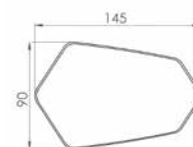

**VIERRE
ANTI-EBLOUISSEMENT**

HOMOLOGUE:
145 x 90 mm.

REGLABLE

Inclinaison, réglage et extension du miroir.

ADAPTABLE

Bras et adaptateurs disponibles pour carénage d'origine.

MATERIAU

Mécanisé à partir d'un bloc d'aluminium et anodisé