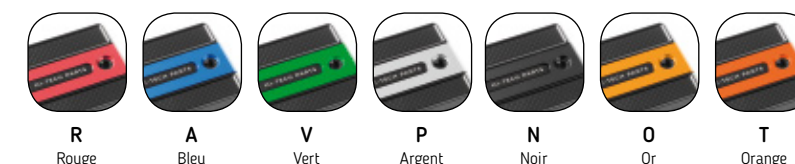

MODÈLE	ANNÉE	CACHE MAITRE-CYLINDRE CÔTÉ FREIN		CACHE MAITRE-CYLINDRE CÔTÉ EMBRAYAGE	
SFV650 GLADIUS	09' - 15'	9270	26,75 €		
SV650	99' - 04'	9270	26,75 €		
SV650	05'	9270	26,75 €		
CBR650F	06' - 08'	9270	26,75 €		
SV650S	99' - 04'	9270	26,75 €		
SV650S	05'	9270	26,75 €		
SV650S	06' - 08'	9270	26,75 €		
SV650	16' - 19'	9270	26,75 €		
SV650X	18' - 19'	9264	25,54 €		
TRIUMPH					
DAYTONA 675	06' - 12'	9264	25,54 €		
DAYTONA 675	13' - 17'	9264	25,54 €		
SPEED TRIPLE	08' - 10'	9264	25,54 €		
STREET TRIPLE R	09' - 16'	9264	25,54 €		
YAMAHA					
FZ1	06' - 15'	9267	26,75 €		
FZ1 FAZER	06' - 15'	9267	26,75 €		
FZ6	04' - 06'	9267	26,75 €		
FZ6 FAZER	07' - 08'	9267	26,75 €		
FZ8	10' - 16'	9267	26,75 €		
MT-07	14' - 19'	9267	26,75 €		
MT-07 TRACER	16' - 19'	9267	26,75 €		
MT-07 TRACER GT	19'	9267	26,75 €		
MT-09	13' - 16'	9267	26,75 €		
MT-09	17' - 19'	9267	26,75 €		
MT-09 SP	18' - 19'	9267	26,75 €		
MT-09 TRACER	15' - 19'	9267	26,75 €		
MT-09 TRACER GT	18' - 19'	9267	26,75 €		
MT-10	16' - 19'	9267	26,75 €		
MT-10 SP	17' - 19'	9267	26,75 €		
NIKEN	18' - 19'	9267	26,75 €		
T-MAX 500	08' - 11'	9269	26,75 €	9269	26,75 €
T-MAX 530	12' - 14'	9269	26,75 €	9269	26,75 €
T-MAX 530	15' - 16'	9269	26,75 €	9269	26,75 €
T-MAX 530/DX/SX	17' - 19'	9269	26,75 €	9269	26,75 €
XJ6	09' - 16'	9267	26,75 €		
XJ6 DIVERSION	09' - 16'	9267	26,75 €		
XJ6 DIVERSION F	10' - 16'	9267	26,75 €		
XSR700	16' - 19'	9267	26,75 €		
XSR700 XTRIBUTE	19'	9267	26,75 €		
XSR900	16' - 19'	9267	26,75 €		
XT660Z TÉNÉRÉ	08' - 16'	9267	26,75 €		
XT1200Z SUPER TÉNÉRÉ	18' - 19'	9267	26,75 €		
YZF-R1	04' - 16'	9264	25,54 €		
YZF-R6	06' - 19'	9264	25,54 €		

(#) BMW R NINE T avec le code de production 0A6, 0A16
(S) BMW R NINE T avec le code de production 0J01, 0J03

IMPORTANT: L'indication du color couler de l'article choisi doit figurer en fin de référence exemple (0973A)