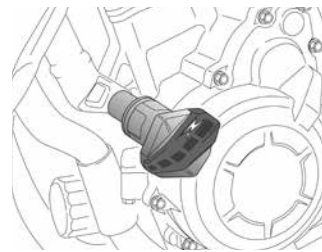

PROTECTIONS MOTEUR R12/ R19

Les modèles R12 seront remplacés au fur et à mesure de l'épuisement des stock par les modèles R19. Consulter web.