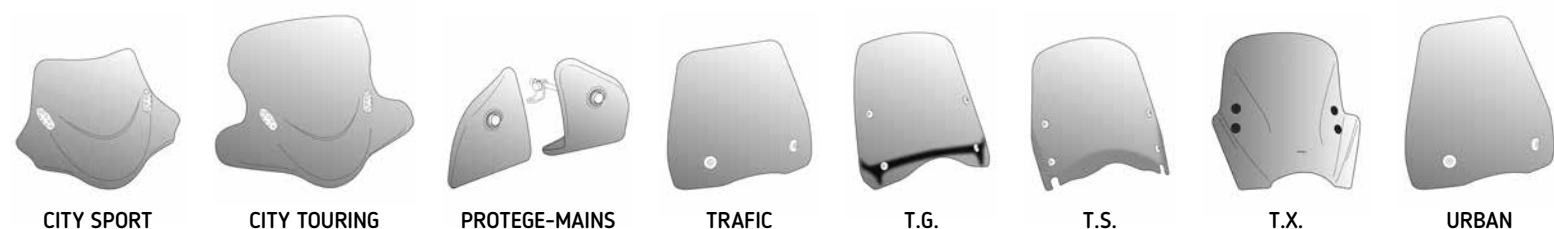

HI-TECH PARTS | TYPE DE PARE-BRISE

2020

MODELS:
www.puig.tv

MODÈLE	ANNÉE	TYPE DE PARE-BRISE	RÉFÉRENCE	H	W
APRILIA					
LEONARDO 125	96' - 01'	CITY SPORT	0871H	81,73 €	
LEONARDO 125	96' - 01'	CITY TOURING	0872H	81,73 €	
LEONARDO 125	96' - 01'	PROTEGE-MAINS	6855W		55,55 €
LEONARDO 150	98' - 01'	CITY SPORT	0871H	81,73 €	
LEONARDO 150	98' - 01'	CITY TOURING	0872H	81,73 €	
LEONARDO 150	98' - 01'	PROTEGE-MAINS	6855W		55,55 €
LEONARDO 250	99' - 01'	CITY SPORT	0871H	81,73 €	
LEONARDO 250	99' - 01'	CITY TOURING	0872H	81,73 €	
LEONARDO 250	99' - 01'	PROTEGE-MAINS	6855W		55,55 €
SPORTCITY 125	04' - 08'	CITY TOURING	2399H	84,25 €	
SPORTCITY 125	04' - 08'	PROTEGE-MAINS	6855W		55,55 €
SPORTCITY 200	06' - 08'	CITY TOURING	2399H	84,25 €	
SPORTCITY 200	06' - 08'	PROTEGE-MAINS	6855W		55,55 €
SPORTCITY 200	06' - 08'	CITY TOURING	2399H	84,25 €	
SPORTCITY 200	06' - 08'	PROTEGE-MAINS	6855W		55,55 €
SPORTCITY ONE 50	08' - 12'	CITY SPORT	5269H	88,17 €	
SPORTCITY ONE 50	08' - 12'	CITY TOURING	5270H	88,17 €	
SPORTCITY ONE 50	08' - 12'	TRAFIC	5595	68,48 €	68,48 €
SPORTCITY ONE 50	08' - 12'	URBAN	8447	76,67 €	76,67 €
SPORTCITY ONE 50	08' - 12'	PROTEGE-MAINS	6855W		55,55 €
SPORTCITY ONE 125	08' - 12'	CITY SPORT	5269H	88,17 €	
SPORTCITY ONE 125	08' - 12'	CITY TOURING	5270H	88,17 €	
SPORTCITY ONE 125	08' - 12'	TRAFIC	5595	68,48 €	68,48 €
SPORTCITY ONE 125	08' - 12'	URBAN	8447	76,67 €	76,67 €
SPORTCITY ONE 125	08' - 12'	PROTEGE-MAINS	6855W		55,55 €
SPORTCITY ONE 200	06' - 12'	CITY SPORT	5269H	88,17 €	
SPORTCITY ONE 200	06' - 12'	CITY TOURING	5270H	88,17 €	
SPORTCITY ONE 200	06' - 12'	TRAFIC	5595	68,48 €	68,48 €
SPORTCITY ONE 200	06' - 12'	URBAN	8447	76,67 €	76,67 €
SPORTCITY ONE 200	06' - 12'	PROTEGE-MAINS	6855W		55,55 €
SPORTCITY CUBE 125	08' - 13'	CITY SPORT	6024H	88,17 €	
SPORTCITY CUBE 125	08' - 13'	CITY TOURING	6025H	88,17 €	
SPORTCITY CUBE 125	08' - 13'	TRAFIC	6012	68,48 €	68,48 €
SPORTCITY CUBE 125	08' - 13'	URBAN	8448	76,67 €	76,67 €
SPORTCITY CUBE 125	08' - 13'	PROTEGE-MAINS	6855W		55,55 €
SPORTCITY CUBE 300	08' - 13'	CITY SPORT	6024H	88,17 €	
SPORTCITY CUBE 300	08' - 13'	CITY TOURING	6025H	88,17 €	
SPORTCITY CUBE 300	08' - 13'	TRAFIC	6012	68,48 €	68,48 €
SPORTCITY CUBE 300	08' - 13'	URBAN	8448	76,67 €	76,67 €
SPORTCITY CUBE 300	08' - 13'	PROTEGE-MAINS	6855W		55,55 €