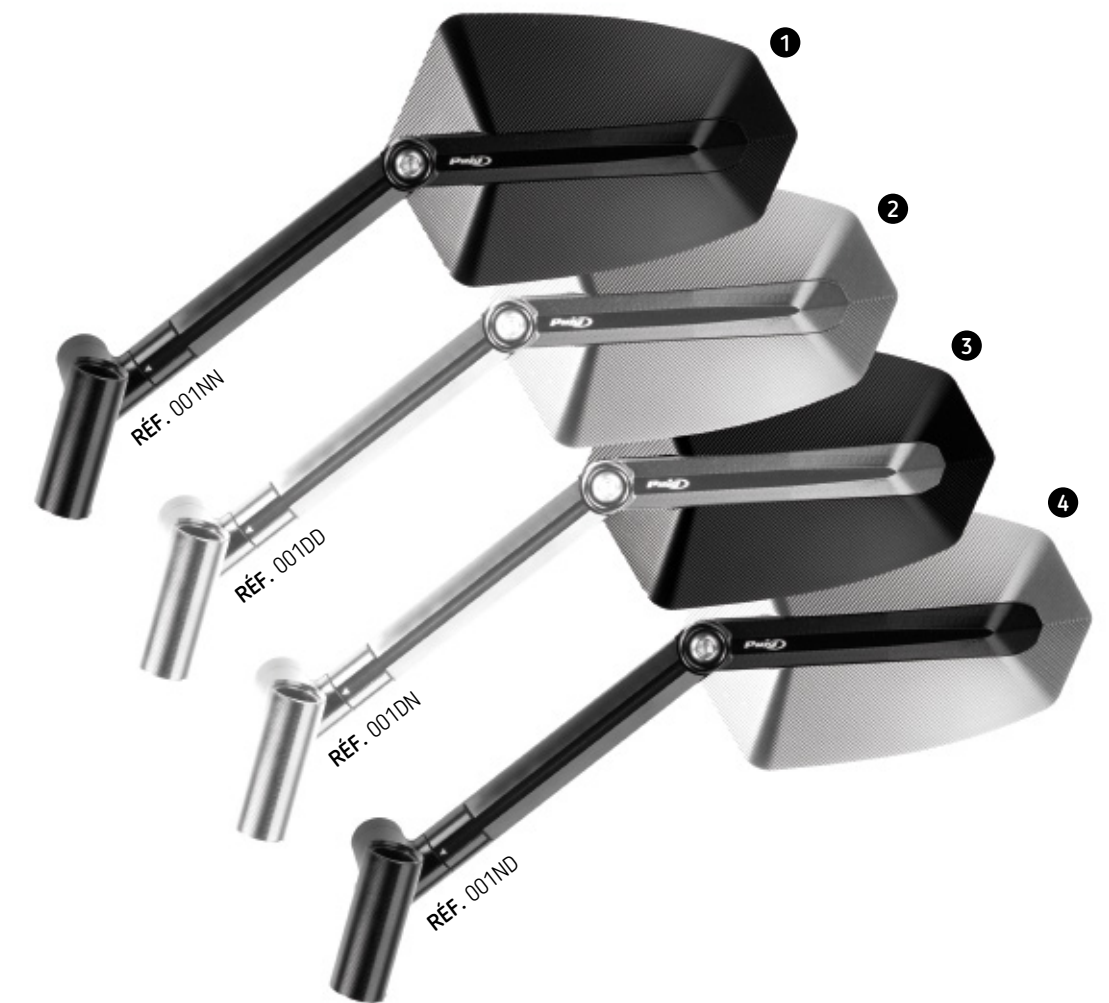

Inclinaison et hauteur du rétroviseur.

ADAPTABLE

Bras et adaptateurs disponibles pour carénage d'origine.

MATERIAU

Mécanisé à partir d'un bloc d'aluminium et anodisé

N
Noir

D
Aluminium Anodisé

MODÈLE	CÔTÉ	RÉF.	N D	
UNIVERSEL VIS M10	DROIT	002NN (1) (#)		100,99 €
UNIVERSEL VIS M10	DROIT	002DD (2) (#)		105,98 €
UNIVERSEL VIS M10	DROIT	002DN (3) (#)		105,98 €
UNIVERSEL VIS M10	DROIT	002ND (4) (#)		100,99 €
UNIVERSEL VIS M10	GAUCHE	001NN (1)		100,99 €
UNIVERSEL VIS M10	GAUCHE	001DD (2)		105,98 €
UNIVERSEL VIS M10	GAUCHE	001DN (3)		105,98 €
UNIVERSEL VIS M10	GAUCHE	001ND (4)		100,99 €