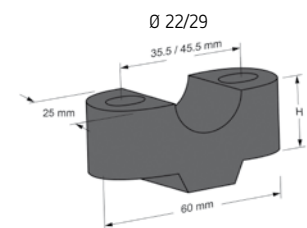

DIMENSIONS

N Noir
P Aluminium

USINÉ

Usiné à partir d'un bloc aluminium puis anodisé en divers coloris.

RÉF. 3672-3741
Ø 22/29