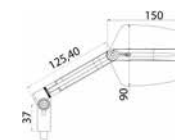

Inclinaison et hauteur du rétroviseur.

ADAPTABLE

Bras et adaptateurs disponibles pour carénage d'origine.

MATERIAU

Mécanisé à partir d'un bloc d'aluminium et anodisé

N
Noir

D
Aluminium Anodisé

MODÈLE	CÔTÉ	RÉF.	N D	
UNIVERSEL VIS M10	DROIT	002NN (1) (#)		100,99 €
UNIVERSEL VIS M10	DROIT	002DD (2) (#)		105,98 €
UNIVERSEL VIS M10	DROIT	002DN (3) (#)		105,98 €
UNIVERSEL VIS M10	DROIT	002ND (4) (#)		100,99 €
UNIVERSEL VIS M10	GAUCHE	001NN (1)		100,99 €
UNIVERSEL VIS M10	GAUCHE	001DD (2)		105,98 €
UNIVERSEL VIS M10	GAUCHE	001DN (3)		105,98 €
UNIVERSEL VIS M10	GAUCHE	001ND (4)		100,99 €