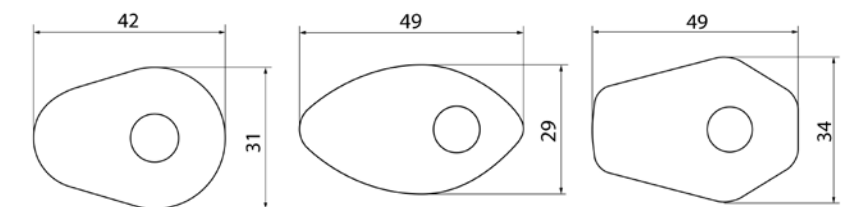

IMPORTANT: L'indication du color couler de l'article choisi doit figurer en fin de référence exemple (0973A)

RÉF. 3956

RÉF. 3957

RÉF. 3958