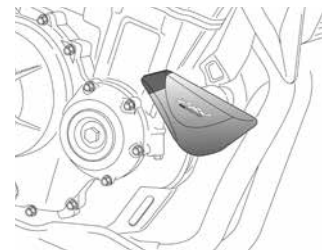

PROTECTION MOTEUR PRO

MODÈLE	ANNÉE	TYPE DE PROTECTION	RÉFÉRENCE	N
SCRAMBLER CLASSIC	15' - 19'	VINTAGE	8150	114,94 €
SCRAMBLER URBAN ENDURO	15' - 16'	VINTAGE	8150	114,94 €
SCRAMBLER FULL THROTTLE	15' - 19'	VINTAGE	8150	114,94 €
SCRAMBLER SIXTY2	16' - 19'	VINTAGE	8150	114,94 €
SCRAMBLER FLAT TRACK PRO	16'	VINTAGE	8150	114,94 €
SCRAMBLER DESERT SLED	17' - 19'	VINTAGE	8150	114,94 €
SCRAMBLER CAFE RACER	17' - 19'	VINTAGE	8150	114,94 €
SCRAMBLER 1100	18' - 19'	VINTAGE	8150	114,94 €
SCRAMBLER 1100 SPORT	18' - 19'	VINTAGE	8150	114,94 €
SCRAMBLER 1100 SPECIAL	18' - 19'	VINTAGE	8150	114,94 €
HONDA				
CB125F	15' - 19'	R12	7931	99,20 €
CB125R NEO SPORTS CAFE	18' - 19'	R12	9654	129,15 €
CB300F	15' - 19'	R12	7932	74,75 €
CB300R NEO SPORTS CAFE	18' - 19'	R12	9757	98,94 €
CB500F	13' - 19'	PRO	6468	115,07 €
CB500F	13' - 19'	R19	6560	78,72 €
CB500X	13' - 19'	PRO	6468	115,07 €
CB500X	13' - 19'	R12	6560	78,72 €
CB600F HORNET	98' - 06'	R12	1851	72,51 €
CB600F HORNET	07' - 15'	R12	4423	72,51 €
CB650F	14' - 16'	R12	7057	129,15 €
CB650F	14' - 16'	PRO	7070	162,43 €
CB650F	17' - 19'	R12	9443	85,12 €
CB650F	17' - 19'	PRO	7070	162,43 €
CB650R NEO SPORTS CAFÉ	19'	R12	9443	85,12 €
CB650R NEO SPORTS CAFÉ	19'	PRO	7070	162,43 €
CBR650F	08' - 16'	PRO	5283	133,89 €
CB1000R	08' - 16'	R12	4704	72,51 €
CB1000R NEO SPORTS CAFE	18' - 19'	R12	9753	61,70 €
CB1000R NEO SPORTS CAFE	18' - 19'	PRO	9754	123,52 €
CBF600	04' - 07'	R12	1853	72,51 €

MODÈLE	ANNÉE	TYPE DE PROTECTION	RÉFÉRENCE	N
CBF600/S	08' - 14'	PRO	5285	126,59 €
CBF600/S	08' - 14'	R12	4423	72,51 €
CBR600F	99' - 07'	R12	1856	138,11 €
CBR650F	14' - 16'	R19	7056	95,74 €
CBR650F	17' - 19'	R19	7056	95,74 €
CBR500R	13' - 15'	PRO	6469	150,40 €
CBR500R	13' - 15'	R12	6559	122,24 €
CBR500R	16' - 18'	PRO	8575	147,20 €
CBR500R	16' - 18'	R12	8576	126,85 €
CBR500R	19'	PRO	3599	(*)
CBR500R	19'	R12	3598	(*)
CBR500R	19'	R19	7056	95,74 €
CBR600RR	03' - 06'	R12 (-)	1857	86,40 €
CBR600RR	07' - 08'	R12	4424	158,08 €
CBR600RR	13' - 15'	R12 (-)	6558	97,92 €
CBR650R	19'	R12	7056	95,74 €
CBR1000RR FIREBLADE	04' - 05'	R12 (-)	1970	89,47 €
CBR1000RR FIREBLADE	06' - 07'	R12	4062	124,80 €
CROSSRUNNER	11' - 14'	R12	5695	146,56 €
NC700S/X	12' - 13'	PRO	6063	149,63 €
NC700S/X	12' - 13'	R12	6047	121,73 €
NC750S/X	14' - 19'	R12	6047	121,73 €
NC750S/X	14' - 19'	PRO	6063	149,63 €
VTR1000F FIRE STORM	97' - 07'	R12	3909	88,45 €
HYOSUNG				
GT650R	06'-12'	R12	6402	137,98 €
KAWASAKI				
ER-6N	05' - 08'	R12	4069	91,52 €
ER-6N	09' - 11'	R19	4964	97,92 €
ER-6N	12' - 16'	PRO	6067	128,26 €
ER-6N	12' - 16'	R12	6054	98,43 €
ER-6F	09' - 11'	R12	4965	114,82 €
ER-6F	12' - 16'	PRO	6068	115,84 €
ER-6F	12' - 16'	R12	6055	87,94 €
KLV1000	04' - 05'	R12	1871	86,91 €
NINJA 125	19'	R12	3538	118,40 €
NINJA 250R	08' - 12'	R12	5170	117,38 €
NINJA 300	13' - 17'	R12	6562	135,55 €
NINJA 400	18' - 19'	R12	9628	153,47 €
NINJA 650	17' - 19'	R12	9466	83,07 €
NINJA 650	17' - 19'	PRO	9467	153,22 €
NINJA H2 SX	18' - 19'	R12	9708	89,47 €

N
Noir

N
Noir

N
Noir