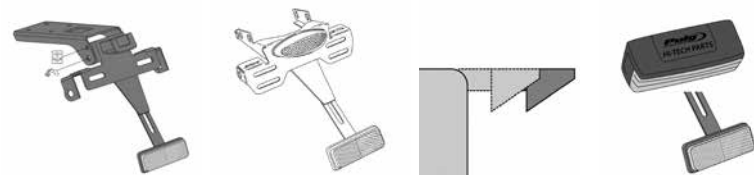

SUPPORTS DE PLAQUE

HI-TECH PARTS

2020
MODELS.
www.puig.tv

MODÈLE	ANNÉE	REGLABLE	PILOTE FREIN INCLUS	SUPPORT CLIGNOTANT	INCLUS KIT	RÉF.	N
SPEED TRIPLE	11' - 15'	OUI/NON (&)	NON	OUI	OUI	5732	118,02 €
SPEED TRIPLE R	12' - 15'	OUI/NON (&)	NON	OUI	OUI	5732	118,02 €
SPEED TRIPLE/R	16' - 19'	OUI/NON (&)	NON	OUI	OUI	8730	121,98 €
STREET TRIPLE/R	13' - 19'	OUI/NON (&)	NON	OUI ADJUST.	OUI	6551	110,08 €
STREET TRIPLE S/RS	17' - 19'	OUI/NON (&)	NON	OUI ADJUST.	OUI	6551	110,08 €
YAMAHA							
FZ6	04' - 08'	OUI/NON (&)	NON	OUI ADJUST.	NON	5046	104,96 €
FZ6 FAZER	04' - 08'	OUI/NON (&)	NON	OUI ADJUST.	NON	5046	104,96 €
FZ6 S2	07' - 10'	OUI/NON (&)	NON	OUI ADJUST.	NON	5046	104,96 €
FZ6 FAZER S2	07' - 10'	OUI/NON (&)	NON	OUI ADJUST.	NON	5046	104,96 €
MT-125	15 - 19'	OUI/NON (&)	NON	OUI ADJUST.	OUI	7796	106,24 €
MT-03	16' - 19'	OUI/NON (&)	NON	OUI ADJUST.	OUI	7799	129,02 €
MT-07	14' - 19'	OUI/NON (&)	NON	OUI ADJUST.	OUI	7108	101,89 €
MT-07 TRACER	16' - 19'	OUI/NON (&)	NON	OUI ADJUST.	OUI	9204	112,00 €
MT-09	13' - 16'	OUI/NON (&)	NON	OUI ADJUST.	OUI	6885	132,48 €
MT-09	17' - 19'	OUI/NON (&)	NON	OUI ADJUST.	OUI	9379	117,89 €
MT-09	17' - 19'	NON	NON	NON	OUI	9394	145,28 €
MT-09 SP	18' - 19'	OUI/NON (&)	NON	OUI ADJUST.	OUI	9379	117,89 €
MT-09 TRACER	15' - 19'	OUI/NON (&)	NON	OUI ADJUST.	OUI	6885	132,48 €
MT-10	16' - 19'	OUI/NON (&)	NON	OUI ADJUST.	OUI	8732	114,69 €
MT-10 SP	17' - 19'	OUI/NON (&)	NON	OUI ADJUST.	OUI	8732	114,69 €
T-MAX 500 (-)	08' - 11'	OUI/NON (&)	NON	NON	OUI	4852	86,91 €
T-MAX 530	12' - 16'	OUI/NON (&)	NON	NON	OUI	6092	104,83 €
T-MAX 530/DX/SX	17' - 19'	OUI/NON (&)	NON	OUI ADJUST.	OUI	9468	121,47 €
XJ6	09' - 16'	OUI/NON (&)	NON	OUI ADJUST.	OUI	4949	122,75 €
XJ6 DIVERSION	09' - 16'	OUI/NON (&)	NON	OUI ADJUST.	OUI	4949	122,75 €
XJ6 DIVERSION F	10' - 16'	OUI/NON (&)	NON	OUI ADJUST.	OUI	4949	122,75 €
X-MAX 125/250	10' - 13'	OUI/NON (&)	NON	NON	OUI	5316	96,00 €
X-MAX 125 (**)	14' - 17'	OUI/NON (&)	NON	NON	OUI	6993	71,42 €
X-MAX 250 (**)	14' - 16'	OUI/NON (&)	NON	NON	OUI	6993	71,42 €
X-MAX 400 (**)	13' - 17'	OUI/NON (&)	NON	NON	OUI	6993	71,42 €
XSR700	16' - 19'	OUI/NON (&)	OUI	OUI ADJUST.	OUI	8733	166,27 €
XSR700 XTRIBUTE	19'	OUI/NON (&)	OUI	OUI ADJUST.	OUI	8733	166,27 €
XSR900	16' - 19'	OUI/NON (&)	OUI	OUI ADJUST.	OUI	8734	148,35 €
YZF-R125	08' - 13'	OUI/NON (&)	NON	OUI ADJUST.	OUI	4737	115,07 €
YZF-R125	19'	OUI/NON (&)	NON	OUI ADJUST.	OUI	3620	100,48 €
YZF-R1	02' - 03'	OUI/NON (&)	NON	OUI	OUI	1611	106,75 €
YZF-R1/SP	04' - 06'	NON	NON	OUI	NON	1762	90,75 €
YZF-R1	07' - 08'	OUI/NON (&)	NON	OUI	NON	4454	101,50 €
YZF-R1	09' - 14'	OUI/NON (&)	NON	OUI ADJUST.	OUI	4971	104,83 €