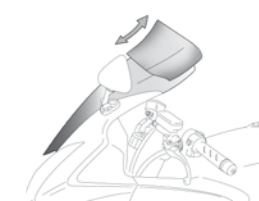

**TOURING
UP&DOWN**

Permet de régler la bulle dans diverses positions fixes prédéterminées.