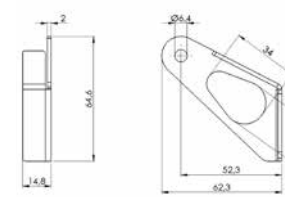

CACHES SUPPORTS FIXATIONS CLIGNOTANTS

HI-TECH PARTS

MODÈLE	ANNÉE	RÉF.	€
HARLEY DAVIDSON			
SPORTSTER 883 IRON	16' - 19'	9735(#)	28,80 €
HONDA			
CB125F	15' - 19'	3957	18,51 €
CB300F	15' - 19'	3957	18,51 €
CB500F/X	13' - 18'	3957	18,51 €
CB500F/X	19'	3957	18,51 €
CB600F HORNET	00' - 15'	3957	18,51 €
CB650F	14' - 19'	3957	18,51 €
CB900F HORNET	02' - 05'	3957	18,51 €
CB125R NEO SPORTS CAFE	18' - 19'	9655	18,51 €
CB300R NEO SPORTS CAFE	18' - 19'	9655	18,51 €
CB650R NEO SPORTS CAFÉ	19'	3528	(*)
CB1000R	08' - 16'	3957	18,51 €
CBF1000F	10' - 16'	3957	18,51 €
CBR600F	86' - 13'	3957	18,51 €
CBR600F	86' - 13'	3957	18,51 €
CBR650F	14' - 19'	3957	18,51 €
CBR125R	11' - 19'	3957	18,51 €
CBR250R	11' - 14'	3957	18,51 €
CBR300R	15' - 17'	3957	18,51 €
CBR500R	13' - 19'	3957	18,51 €
CBR600RR	03' - 16'	3957	18,51 €
CBR650R	19'	9655	18,51 €
CBR1000RR FIREBLADE	04' - 13'	3957	18,51 €
CBR1000RR FIREBLADE/SP	14' - 16'	3957	18,51 €
CROSSRUNNER	11' - 19'	3957	18,51 €
CROSSTOURER	12' - 19'	3957	18,51 €
CMX 500 REBEL	17' - 19'	9672(#)	39,94 €
INTEGRA 750	16' - 19'	3957	18,51 €
NC700S/X	12' - 13'	3957	18,51 €
NC750S/X	14' - 19'	3957	18,51 €
MSX125	14' - 19'	3957	18,51 €
INDIAN			
SCOUT BOBBER	18' - 19'	9740(#)	37,12 €
SCOUT BOBBER	18' - 19'	9765(&)	19,97 €
KAWASAKI			
ER-6N/F	12' - 16'	5329	18,51 €
NINJA 125	19'	4751	18,51 €
NINJA 250SL	15' - 16'	5329	18,51 €
NINJA 300	13' - 17'	5329	18,51 €
NINJA 400	18' - 19'	5329	18,51 €
NINJA 650	17' - 19'	5329	18,51 €
VERSYS-X 300	17' - 19'	5329	18,51 €
VERSYS 650	07' - 09'	3959	18,51 €
VERSYS 650	10' - 19'	5329	18,51 €
VERSYS 1000	12' - 19'	5329	18,51 €
VERSYS 1000	19'	4751	18,51 €
VULCAN S	15' - 19'	9676(#)	11,26 €
VULCAN S CAFE	17' - 19'	9676(#)	11,26 €
Z125	19'	4751	18,51 €

2020
MODELS.
www.puig.tv