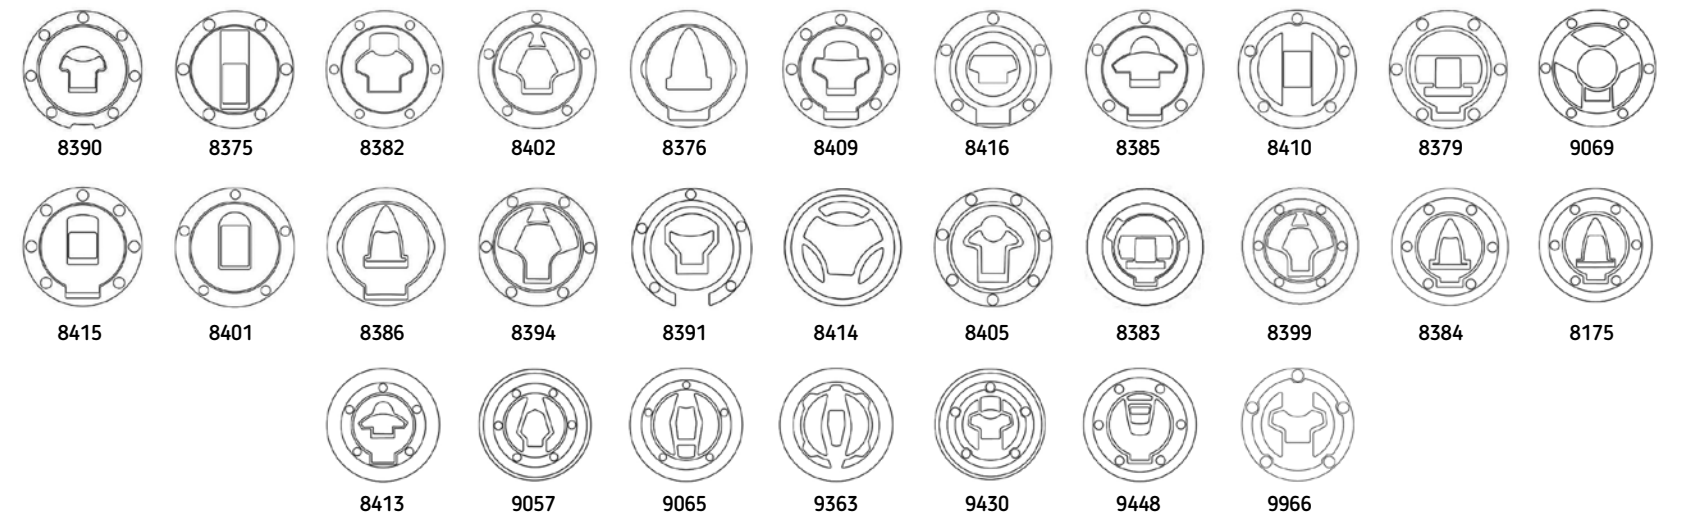

IMPORTANT: Nous conseillons de vérifier le design du bouchon avec les croquis lors de votre commande.

PROTECTIONS TE DE FOURCHE X-TREME

HI-TECH PARTS

2020
MODELS.
www.puig.tv

MODÈLE	ANNÉE	RÉFÉRENCE TE DE FOURCHE	RÉFÉRENCE PARTIE CLE DE CONTACT	C
APRILIA				
RSV4	09' - 12'	5543		20,97 €
RSV4 FACTORY	13' - 14'	5543		20,97 €
RSV4 R	13' - 14'	9173		20,97 €
SHIVER 750	07' - 16'	5070		20,97 €
BMW				
F800 GS	08' - 17'	4574		20,97 €
F800 S	06' - 11'	4574		20,97 €
K1200 R SPORT	07' - 08'	4767		20,97 €
R1100 GS	94' - 99'	1567		20,97 €
R1150 GS	99' - 04'	1567		20,97 €
R1150 RS	01' - 05'	9092		20,97 €
R1200 GS	08' - 12'	5188		20,97 €
R NINE T	14' - 19'	9093		20,97 €
S1000 RR	09' - 14'	5400		20,97 €
S1000 RR	15' - 18'	9603		20,97 €
S1000 RR	19'	3711		20,97 €
S1000 XR	15' - 19'	9095		20,97 €
DUCATI				
749/749S/999/999S	03' - 04'	1740		20,97 €
899 PANIGALE	14' - 15'	9091		20,97 €
959 PANIGALE	16' - 19'	9091		20,97 €
959 PANIGALE CORSE	18' - 19'	9091		20,97 €
1299 PANIGALE/S	15' - 17'	9091		20,97 €
PANIGALE V4	18' - 19'	2871		20,97 €
PANIGALE V4 S	18' - 19'	2871		20,97 €
PANIGALE V4 SPECIALE	18' - 19'	2871		20,97 €
DIAVEL	11' - 19'	5829		20,97 €
MONSTER 620	02' - 06'	1560		20,97 €
MONSTER 695	06' - 07'	1560		20,97 €
MONSTER 696	08' - 14'	1560		20,97 €
MONSTER 796	10' - 14'	1560		20,97 €
MONSTER 800	03' - 04'	1560		20,97 €
MONSTER 1000	02' - 05'	1560		20,97 €
MONSTER 1100	09' - 10'	1560		20,97 €
MONSTER 1100 EVO	11' - 13'	1560		20,97 €
MULTISTRADA 1200/S	10' - 14'	6233		20,97 €
HONDA				
CB600F HORNET	03' - 06'	9149		20,97 €
CB1100	13' - 14'	6689		20,97 €
CBR650F	14' - 19'	9096		20,97 €
CBR125R	11' - 19'	8631		20,97 €
CBR250R	11' - 14'	8395		20,97 €
CBR500R	13' - 15'	6692		20,97 €
CBR500R	16' - 18'	9098		20,97 €
CBR500R	19'	3611		20,97 €
CBR600RR	90' - 94'	9099		20,97 €
CBR600RR	95' - 98'	9100		20,97 €