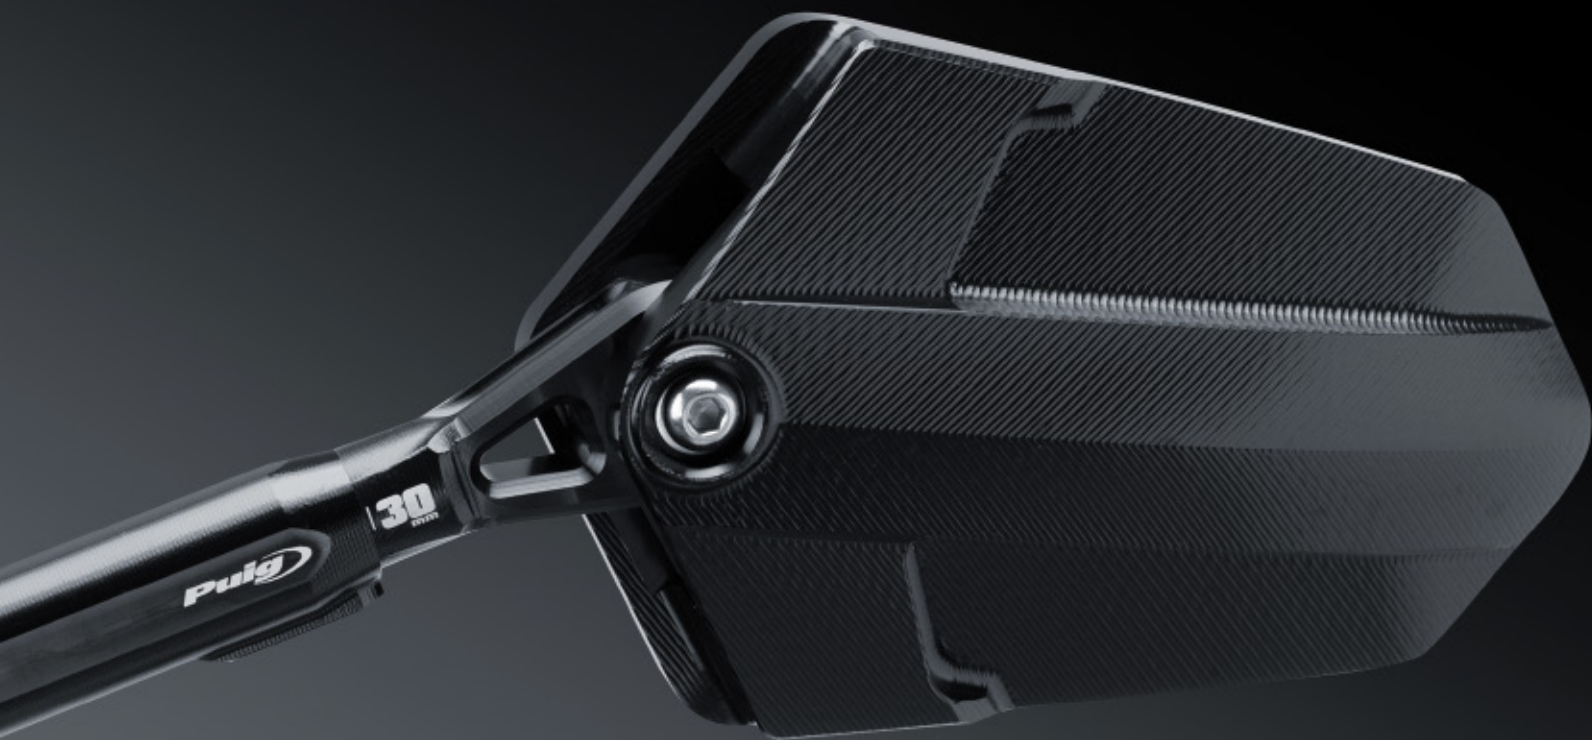

RÉTROVISEURS EXPLORER

HI-TECH PARTS | SECTION TECHNIQUE

**VIERRE
ANTI-EBLOUISSEMENT**

HOMOLOGUE:
145 x 90 mm.

REGLABLE

Inclinaison, réglage et extension du miroir.

ADAPTABLE

Bras et adaptateurs disponibles pour carénage d'origine.

MATERIAU

Mécanisé à partir d'un bloc d'aluminium et anodisé

N
Noir

D
Aluminium Anodisé