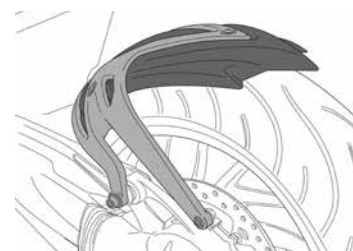

ARRIÈRE S AVEC SUPPORT
ALUMINIUM

MODÈLE	ANNÉE	TYPE DE GARDE-BOUE	RÉFÉRENCE	J	C
GSX-R750	00' - 03'	ARRIÈRE S	1466		160,54 €
GSX-R750	04' - 05'	ARRIÈRE S	1643	136,72 €	160,54 €
GSX-R750	06' - 10'	ARRIÈRE R	4089	136,72 €	160,54 €
GSX-R1000	03' - 04'	ARRIÈRE S	1466		160,54 €
GSX-R1000	05' - 08'	ARRIÈRE R	2524	136,72 €	
GSX-R1000	09' - 16'	ARRIÈRE R	5059	167,68 €	
GSX-R1000/R	17' - 19'	ARRIÈRE R	8999	248,32 €	272,14 €
GSX-R1300 HAYABUSA	08' - 17'	ARRIÈRE S	4693	212,22 €	229,12 €
SFV650 GLADIUS	09' - 15'	ARRIÈRE S	5019	147,20 €	160,54 €
SV650	16' - 19'	ARRIÈRE S	5019	147,20 €	160,54 €
SV650X	18' - 19'	ARRIÈRE S	5019	147,20 €	160,54 €
TRIUMPH					
TIGER 800/XC	11' - 14'	ARRIÈRE S	6040	136,72 €	160,54 €
TIGER 800 XC/XCX/XCA	15' - 19'	ARRIÈRE S	6040	136,72 €	160,54 €
TIGER 800 XR/XRX/XRT	15' - 19'	ARRIÈRE S	6040	136,72 €	160,54 €
TIGER EXPLORER	12' - 15'	ARRIÈRE AVEC SUPPORT ALUMINIUM	6465	217,40 €	221,76 €
TIGER EXPLORER XC	13' - 15'	ARRIÈRE AVEC SUPPORT ALUMINIUM	6465	217,40 €	221,76 €
TIGER EXPLORER XC/XR/XRX/XRT/XCX/XCA	16' - 19'	ARRIÈRE AVEC SUPPORT ALUMINIUM	8595	217,40 €	221,76 €
YAMAHA					
FZS1000 FAZER	01' - 05'	ARRIÈRE S	1474	136,72 €	
MT-03	16' - 19'	ARRIÈRE S	8558	140,67 €	160,54 €
MT-07	14' - 19'	ARRIÈRE S	7048	158,98 €	173,57 €
MT-07 TRACER	16' - 19'	ARRIÈRE S	9205	221,44 €	245,76 €
MT-07 TRACER GT	19'	ARRIÈRE S	9205	221,44 €	245,76 €
TENERE 700	19'	ARRIÈRE S	3730	(*)	(*)
XSR700	16' - 19'	ARRIÈRE S	7048	158,98 €	173,57 €
XSR700 XTRIBUTE	19'	ARRIÈRE S	7048	158,98 €	173,57 €
XT1200Z SUPER TÉNÉRÉ	10' - 19'	ARRIÈRE S	3567	(*)	(*)
XJ6/DIVERSION	09' - 16'	ARRIÈRE S	5035	136,72 €	160,54 €
XJ6 DIVERSION F	10' - 16'	ARRIÈRE S	5035	136,72 €	160,54 €
XJR1200	94' - 98'	ARRIÈRE S (D)	1477	193,56 €	219,46 €

MODÈLE	ANNÉE	TYPE DE GARDE-BOUE	RÉFÉRENCE	J	C
XJR1300	99' - 13'	ARRIÈRE S (D)	1477	193,56 €	219,46 €
YZF-R1	09' - 14'	ARRIÈRE R	5017		160,54 €
YZF-R1	15' - 19'	ARRIÈRE R	7688	136,72 €	
YZF-R1M	17' - 19'	ARRIÈRE R	7688	136,72 €	
YZF-R3	15' - 19'	ARRIÈRE S	8558	140,67 €	160,54 €
YZF-R6	06' - 15'	ARRIÈRE R	4087	136,72 €	160,54 €
YZF-R6	17' - 19'	ARRIÈRE R	4087	136,72 €	160,54 €
YZF-R6 S	05' - 07'	ARRIÈRE R	4087	136,72 €	160,54 €

NOTE: Vérifier préalablement la comptabilité de montage de notre référence avec d'autres accessoires (O.E.M. ou autres pièces aftermarket) déjà montés sur la moto.

(*) Référence en développement. Consulter le tarif sur notre site web.

(S) Valable uniquement pour le modèle avec ABS.

(D) Inclus le protège-chaîne en Aluminium Anodisé.

(NC) Conserve protège-chaîne d'origine.

(#) Garde-boue non compatibles avec des pneumatiques OFF ROAD.