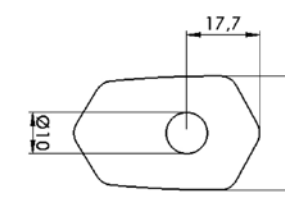

CACHES SUPPORTS FIXATIONS CLIGNOTANTS

HI-TECH PARTS

MODÈLE	ANNÉE	RÉF.	€
HARLEY DAVIDSON			
SPORTSTER 883 IRON	16' - 19'	9735(#)	28,80 €
HONDA			
CB125F	15' - 19'	3957	18,51 €
CB300F	15' - 19'	3957	18,51 €
CB500F/X	13' - 18'	3957	18,51 €
CB500F/X	19'	3957	18,51 €
CB600F HORNET	00' - 15'	3957	18,51 €
CB650F	14' - 19'	3957	18,51 €
CB900F HORNET	02' - 05'	3957	18,51 €
CB125R NEO SPORTS CAFE	18' - 19'	9655	18,51 €
CB300R NEO SPORTS CAFE	18' - 19'	9655	18,51 €
CB650R NEO SPORTS CAFÉ	19'	3528	(*)
CB1000R	08' - 16'	3957	18,51 €
CBF1000F	10' - 16'	3957	18,51 €
CBR600F	86' - 13'	3957	18,51 €
CBR600F	86' - 13'	3957	18,51 €
CBR650F	14' - 19'	3957	18,51 €
CBR125R	11' - 19'	3957	18,51 €
CBR250R	11' - 14'	3957	18,51 €
CBR300R	15' - 17'	3957	18,51 €
CBR500R	13' - 19'	3957	18,51 €
CBR600RR	03' - 16'	3957	18,51 €
CBR650R	19'	9655	18,51 €
CBR1000RR FIREBLADE	04' - 13'	3957	18,51 €
CBR1000RR FIREBLADE/SP	14' - 16'	3957	18,51 €
CROSSRUNNER	11' - 19'	3957	18,51 €
CROSSTOURER	12' - 19'	3957	18,51 €
CMX 500 REBEL	17' - 19'	9672(#)	39,94 €
INTEGRA 750	16' - 19'	3957	18,51 €
NC700S/X	12' - 13'	3957	18,51 €
NC750S/X	14' - 19'	3957	18,51 €
MSX125	14' - 19'	3957	18,51 €
INDIAN			
SCOUT BOBBER	18' - 19'	9740(#)	37,12 €
SCOUT BOBBER	18' - 19'	9765(&)	19,97 €
KAWASAKI			
ER-6N/F	12' - 16'	5329	18,51 €
NINJA 125	19'	4751	18,51 €
NINJA 250SL	15' - 16'	5329	18,51 €
NINJA 300	13' - 17'	5329	18,51 €
NINJA 400	18' - 19'	5329	18,51 €
NINJA 650	17' - 19'	5329	18,51 €
VERSYS-X 300	17' - 19'	5329	18,51 €
VERSYS 650	07' - 09'	3959	18,51 €
VERSYS 650	10' - 19'	5329	18,51 €
VERSYS 1000	12' - 19'	5329	18,51 €
VERSYS 1000	19'	4751	18,51 €
VULCAN S	15' - 19'	9676(#)	11,26 €
VULCAN S CAFE	17' - 19'	9676(#)	11,26 €
Z125	19'	4751	18,51 €

2020
MODELS.
www.puig.tv