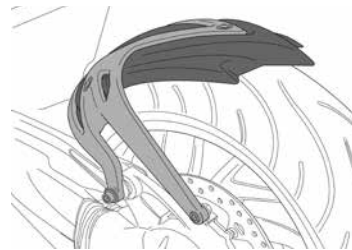

ARRIÈRE S AVEC SUPPORT
ALUMINIUM

MODÈLE	ANNÉE	TYPE DE GARDE-BOUE	RÉFÉRENCE	J	C
CBF600	08' - 14'	ARRIÈRE S	4691	136,72 €	160,54 €
CBF600 ABS	04' - 07'	ARRIÈRE S (&)	4127	136,72 €	160,54 €
CBF600 ABS	08' - 14'	ARRIÈRE S (&)	4691	136,72 €	160,54 €
CBF600S	04' - 07'	ARRIÈRE S	4127	136,72 €	160,54 €
CBF600S	08' - 14'	ARRIÈRE S	4691	136,72 €	160,54 €
CBF600S ABS	04' - 07'	ARRIÈRE S (&)	4127	136,72 €	160,54 €
CBF600S ABS	08' - 14'	ARRIÈRE S (&)	4691	136,72 €	160,54 €
CBF1000	06' - 09'	ARRIÈRE S	4127	136,72 €	160,54 €
CBF1000	10' - 11'	ARRIÈRE S	4691	136,72 €	160,54 €
CBF1000 ABS	10' - 11'	ARRIÈRE S (&)	4691	136,72 €	160,54 €
CBF1000F	10' - 16'	ARRIÈRE S	4691	136,72 €	160,54 €
CBF1000F ABS	10' - 16'	ARRIÈRE S (&)	4691	136,72 €	160,54 €
CBR600F	99' - 07'	ARRIÈRE S	1436	136,72 €	160,54 €
CBR600F	11' - 13'	ARRIÈRE S	4403	136,72 €	160,54 €
CBR500R	13' - 18'	ARRIÈRE S	6354	147,71 €	162,30 €
CBR500R	19'	ARRIÈRE S	3557	136,72 €	160,54 €
CBR600RR	07' - 16'	ARRIÈRE R	4404	136,72 €	160,54 €
CBR1000RR FIREBLADE	04' - 07'	ARRIÈRE R	2427	160,54 €	160,54 €
CBR1000RR FIREBLADE	12' - 13'	ARRIÈRE R	6037	136,72 €	160,54 €
CBR1000RR FIREBLADE/SP	14' - 16'	ARRIÈRE R	6037	136,72 €	160,54 €
CBR1100XX	97' - 07'	ARRIÈRE S	1445	136,72 €	160,54 €
CRF1000L AFRICA TWIN	16' - 19'	ARRIÈRE S	3484	136,72 €	160,54 €
CROSSTOURER	12' - 18'	ARRIÈRE S	6334	136,72 €	160,54 €
INTEGRA 700	12' - 13'	ARRIÈRE S	6038	136,72 €	160,54 €
INTEGRA 750	14' - 19'	ARRIÈRE S	7047	148,74 €	163,20 €
NC700S/X	12' - 13'	ARRIÈRE S	6038	136,72 €	160,54 €
NC750S/X	14' - 19'	ARRIÈRE S	6038	136,72 €	160,54 €
VFR1200F	10' - 16'	ARRIÈRE S	5276	136,72 €	160,54 €
KAWASAKI					
ER-6N	12' - 16'	ARRIÈRE S	6041	136,72 €	160,54 €
ER-6F	12' - 16'	ARRIÈRE S	6041	136,72 €	160,54 €