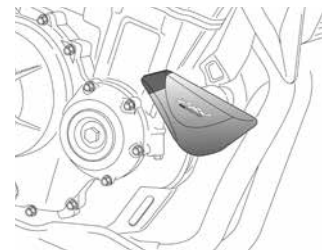

PROTECTION MOTEUR PRO

MODÈLE	ANNÉE	TYPE DE PROTECTION	RÉFÉRENCE	N
MT-125	15' - 19'	R12	7723	173,70 €
MT-03	16' - 19'	R19	8589	92,16 €
MT-03	16' - 19'	PRO	8590	159,10 €
MT-07	14' - 19'	R12	7064	87,68 €
MT-07	14' - 19'	PRO	7074	149,63 €
MT-07 TRACER	16' - 19'	R12	7064	87,68 €
MT-07 TRACER	16' - 19'	PRO	7074	149,63 €
MT-07 TRACER GT	19'	R12	7064	87,68 €
MT-07 TRACER GT	19'	PRO	7074	149,63 €
MT-09	13' - 16'	R12	6857	79,87 €
MT-09	13' - 16'	PRO	7316	158,72 €
MT-09	17' - 19'	R12	9380	86,40 €
MT-09	17' - 19'	PRO	7316	158,72 €
MT-09 SP	18' - 19'	R12	9380	86,40 €
MT-09 SP	18' - 19'	PRO	7316	158,72 €
MT-09 TRACER	15' - 19'	R12	6857	79,87 €
MT-09 TRACER	15' - 19'	PRO	7316	158,72 €
MT-09 TRACER GT	18' - 19'	R12	6857	79,87 €
MT-09 TRACER GT	18' - 19'	PRO	7316	158,72 €
MT-10	16' - 19'	R12	7724	83,97 €
MT-10	16' - 19'	PRO	8592	106,24 €
MT-10 SP	17' - 19'	R12	7724	83,97 €
MT-10 SP	17' - 19'	PRO	8592	106,24 €
XJ6	09' - 16'	R12	4948	108,03 €
XJ6 DIVERSION	09' - 16'	R12	4948	108,03 €
XSR 700	16' - 19'	PRO	7074	149,63 €
XSR 700	16' - 19'	VINTAGE	8593	114,94 €
XSR 700 XTRIBUTE	19'	PRO	7074	149,63 €
XSR 700 XTRIBUTE	19'	VINTAGE	8593	114,94 €
XSR 900	16' - 19'	PRO	7316	158,72 €
XSR 900	16' - 19'	VINTAGE	8594	114,94 €
YBR 250	07' - 10'	R12	4851	72,51 €

MODÈLE	ANNÉE	TYPE DE PROTECTION	RÉFÉRENCE	N
YZF-R1	02' - 03'	R12	1876	72,51 €
YZF-R1	04' - 06'	R12	1878	72,51 €
YZF-R1 SP	06'	R12	1878	72,51 €
YZF-R1	07' - 08'	R12	4425	125,18 €
YZF-R1	09' - 13'	PRO	5549	173,82 €
YZF-R1	09' - 13'	R12	4958	148,86 €
YZF-R1	15' - 19'	R12	7724	83,97 €
YZF-R1	15' - 19'	PRO	7706	112,77 €
YZF-R1M	17' - 19'	R12	7724	83,97 €
YZF-R1M	17' - 19'	PRO	7706	112,77 €
YZF-R3	15' - 18'	R19	7725	148,35 €
YZF-R6	03' - 05'	R12	1877	82,56 €
YZF-R6	06' - 07'	R12	4064	105,73 €
YZF-R6	08' - 16'	PRO	5298	155,52 €
YZF-R6	08' - 16'	R12	4650	72,51 €
YZF-R6	17' - 19'	R12 (-)	9866	95,10 €

N
Noir

N
Noir

N
Noir

(*) Référence en développement. Consulter le tarif sur notre site web.
(-) Une couronne dentée est livrée avec la protection pour percer le carénage.
IMPORTANT: L'indication du color couler de l'article choisi doit figurer en fin de référence exemple (0973A)