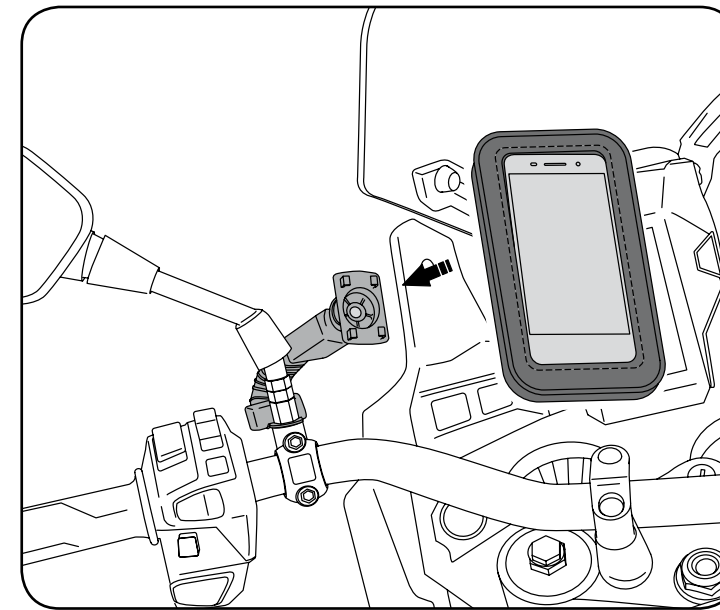

// BASE RÉTROVISEUR