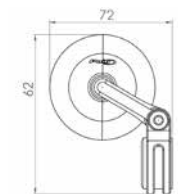

ADAPTABLE

En bout de guidon.