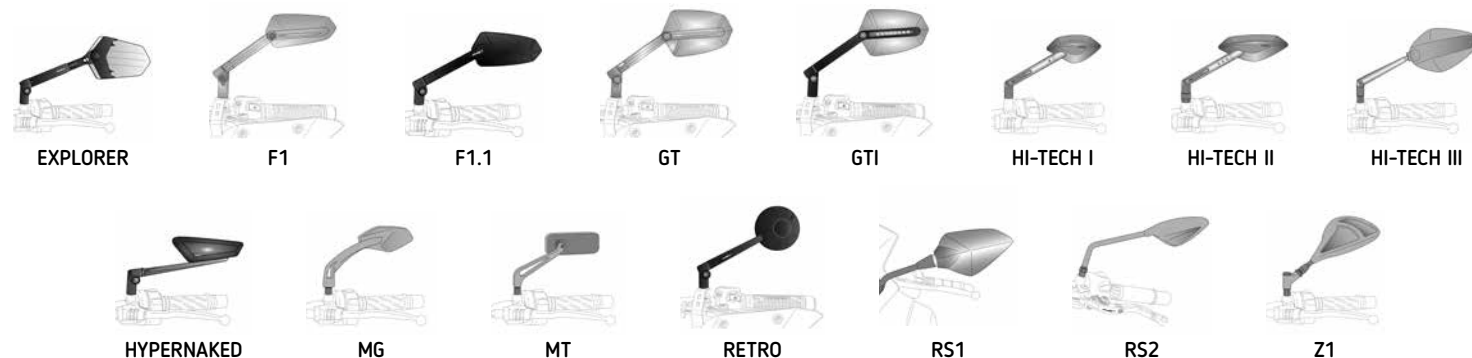

ADAPTATEURS DE RÉTROVISEURS AU GUIDON

HI-TECH PARTS | TYPE DE RÉTROVISEURS:

2020

MODELS:
www.puig.tv

MODÈLE	ANNÉE	TYPE DE RÉTROVISEUR	CÔTÉ	RÉF. ADAPTATEUR	N
MULTISTRADA 1200 ENDURO	09' - 19'	Z1	DROIT	9579N	4,10 €
MULTISTRADA 1200 ENDURO	09' - 19'	Z1	GAUCHE	9578N	3,20 €
YAMAHA					
T-MAX 530	09' - 19'	HI-TECH I FIXATION LEVER	DROIT	7517N	29,82 €
T-MAX 530	09' - 19'	HI-TECH I FIXATION LEVER	GAUCHE	7517N	29,82 €
T-MAX 530	09' - 19'	HI-TECH II FIXATION LEVER	DROIT	7517N	29,82 €
T-MAX 530	09' - 19'	HI-TECH II FIXATION LEVER	GAUCHE	7517N	29,82 €
T-MAX 530	09' - 19'	HI-TECH III FIXATION LEVER	DROIT	7517N	29,82 €
T-MAX 530	09' - 19'	HI-TECH III FIXATION LEVER	GAUCHE	7517N	29,82 €
T-MAX 530	09' - 19'	GT FIXATION LEVER	DROIT	7517N	29,82 €
T-MAX 530	09' - 19'	GT FIXATION LEVER	GAUCHE	7517N	29,82 €
T-MAX 530	09' - 19'	F1 FIXATION LEVER	DROIT	7517N	29,82 €
T-MAX 530	09' - 19'	F1 FIXATION LEVER	GAUCHE	7517N	29,82 €
T-MAX 530	09' - 19'	F1 FIXATION LEVER	DROIT	7517N	29,82 €
T-MAX 530	09' - 19'	F1 FIXATION LEVER	GAUCHE	7517N	29,82 €
T-MAX 530	09' - 19'	HYPERNAKED FIXATION LEVER	DROIT	7517N	29,82 €
T-MAX 530	09' - 19'	HYPERNAKED FIXATION LEVER	GAUCHE	7517N	29,82 €
T-MAX 530	09' - 19'	EXPLORER FIXATION LEVER	DROIT	7517N	29,82 €
T-MAX 530	09' - 19'	EXPLORER FIXATION LEVER	GAUCHE	7517N	29,82 €
T-MAX 530	09' - 19'	GTI	DROIT	7517N	29,82 €
T-MAX 530	09' - 19'	GTI	GAUCHE	7517N	29,82 €
T-MAX 530	09' - 19'	RETRO	DROIT	7517N	29,82 €
T-MAX 530	09' - 19'	RETRO	GAUCHE	7517N	29,82 €
T-MAX 530/DX/SX	09' - 19'	HI-TECH I FIXATION LEVER	DROIT	7517N	29,82 €
T-MAX 530/DX/SX	09' - 19'	HI-TECH I FIXATION LEVER	GAUCHE	7517N	29,82 €
T-MAX 530/DX/SX	09' - 19'	HI-TECH II FIXATION LEVER	DROIT	7517N	29,82 €
T-MAX 530/DX/SX	09' - 19'	HI-TECH II FIXATION LEVER	GAUCHE	7517N	29,82 €
T-MAX 530/DX/SX	09' - 19'	HI-TECH III FIXATION LEVER	DROIT	7517N	29,82 €
T-MAX 530/DX/SX	11' - 16'	HI-TECH III FIXATION LEVER	GAUCHE	7517N	29,82 €
T-MAX 530/DX/SX	11' - 16'	GT FIXATION LEVER	DROIT	7517N	29,82 €
T-MAX 530/DX/SX	11' - 16'	GT FIXATION LEVER	GAUCHE	7517N	29,82 €
T-MAX 530/DX/SX	11' - 16'	F1 FIXATION LEVER	DROIT	7517N	29,82 €
T-MAX 530/DX/SX	11' - 16'	F1 FIXATION LEVER	GAUCHE	7517N	29,82 €
T-MAX 530/DX/SX	11' - 16'	F1 FIXATION LEVER	DROIT	7517N	29,82 €
T-MAX 530/DX/SX	11' - 16'	F1 FIXATION LEVER	GAUCHE	7517N	29,82 €
T-MAX 530/DX/SX	11' - 16'	HYPERNAKED FIXATION LEVER	DROIT	7517N	29,82 €
T-MAX 530/DX/SX	11' - 16'	HYPERNAKED FIXATION LEVER	GAUCHE	7517N	29,82 €

MODÈLE	ANNÉE	TYPE DE RÉTROVISEUR	CÔTÉ	RÉF. ADAPTATEUR	N
T-MAX 530/DX/SX	11' - 16'	EXPLORER FIXATION LEVER	DROIT	7517N	29,82 €
T-MAX 530/DX/SX	11' - 16'	EXPLORER FIXATION LEVER	GAUCHE	7517N	29,82 €
T-MAX 530/DX/SX	11' - 16'	GTI	DROIT	7517N	29,82 €
T-MAX 530/DX/SX	11' - 16'	GTI	GAUCHE	7517N	29,82 €
T-MAX 530/DX/SX	11' - 16'	RETRO	DROIT	7517N	29,82 €
T-MAX 530/DX/SX	11' - 16'	RETRO	GAUCHE	7517N	29,82 €

N Noir

(*) Référence en développement. Consulter le tarif sur notre site web.

IMPORTANT: L'indication du color couler de l'article choisi doit figurer en fin de référence exemple (0973A)