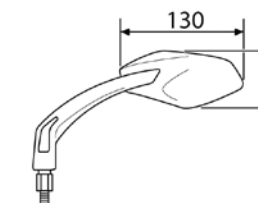

IMPORTANT: L'indication du code couleur de l'article choisi doit figurer en fin de référence exemple: (0973A)

(#) INCLUS KIT ADAPTATEUR: M10 x 1,25 (pas de vis gauche).

POUR LES MODELES AYANT BESOIN D'ADAPTATEURS AU GUIDON VOIR PAGE 622.