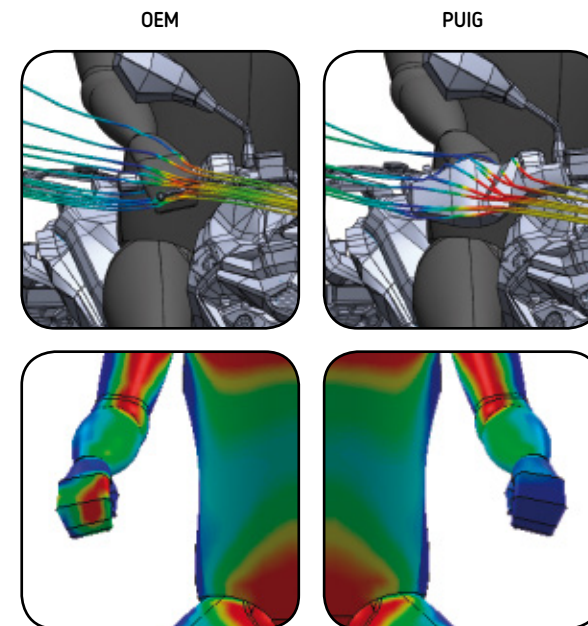

PROTEGE-MAINS MOTOS

HI-TECH PARTS | SECTION TECHNIQUE

Puig propose une large gamme de protège-mains pour les motos qui n'en sont pas pourvues. Fabriquées en matière plastique de couleur noire mate, ils sont légers, résistants et conservent les lignes de votre moto.

Conçus avec les meilleurs logiciels aérodynamiques pour protéger vos mains et vos avant-bras de la pluie, du vent et des petits impacts de pierres ou d'insectes.

Disponibles en 2 modèles selon la protection ou le design souhaités, sport ou touring.

POUR LES MODÈLES SPÉCIFIQUES VOIR PAGE 266.