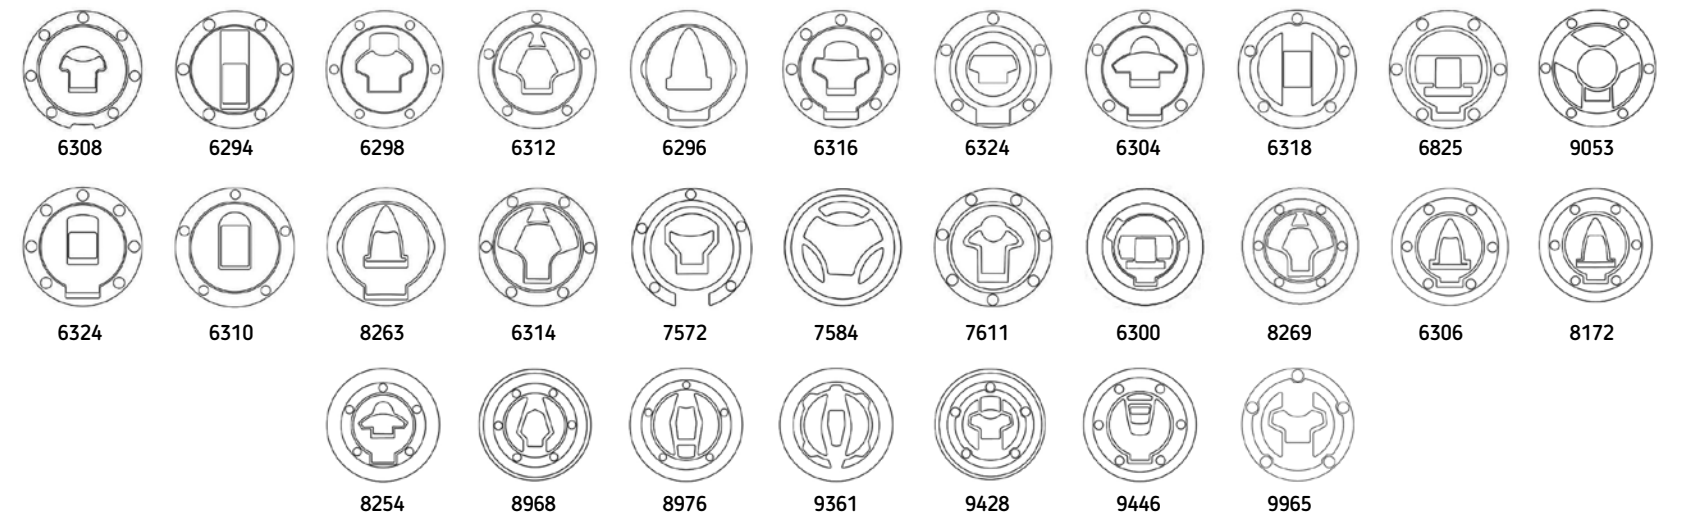

MODÈLE	ANNÉE	RÉFÉRENCE	
TOUS	96' - 02'	6316	15,36 €
TOUS	03' - 18'	6318	15,36 €
TRIUMPH			
SPEED TRIPLE/R	16' - 19'	9053	15,36 €
STREET TRIPLE/R/S/RS	17' - 18'	9053	15,36 €
TIGER EXPLORER XC/XR/XRX/XRT/XCX/XCA	16' - 19'	9053	15,36 €
TOUS		6294	15,36 €
YAMAHA			
MT-125	15' - 19'	7584	15,36 €
MT-10	16' - 19'	6324	15,36 €
MT-07	14' - 19'	6324	15,36 €
MT-09	17' - 19'	6324	15,36 €
MT-09 SP	18' - 19'	6324	15,36 €
XSR700	16' - 19'	6324	15,36 €
XSR900	16' - 19'	6324	15,36 €
YZF-R125	14' - 18'	7584	15,36 €
YZF-R1	15' - 16'	6324	15,36 €
YZF-R3	15' - 19'	8281	15,36 €
YZF-R6	17' - 19'	6324	15,36 €
TOUS	JUSQU'À 99'	6322	15,36 €
TOUS	00' - 19'	6324	15,36 €

IMPORTANT: Nous conseillons de vérifier le design du bouchon avec les croquis lors de votre commande.