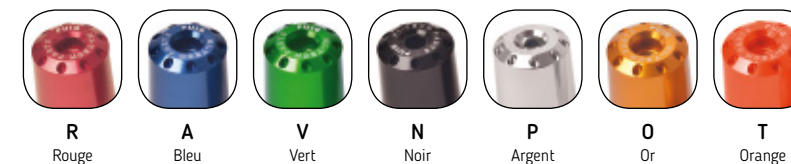

R

Rouge

A

Bleu

V

Vert

N

Noir

P

Argent

O

Or

T

Orange

IMPORTANT: L'indication du color couler de l'article choisi doit figurer en fin de référence exemple (0973A)