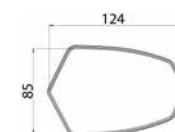

VIERRE
ANTI-EBLOUISSEMENT

HOMOLOGUE