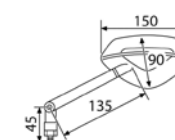

ADAPTABLE

Bras et adaptateurs disponibles pour carénage d'origine.

MATERIAU

Mécanisé à partir d'un bloc d'aluminium et anodisé

RÉF. 6217D

MODÈLE	CÔTÉ	RÉF.	N D
UNIVERSEL VIS M10 FIX. GUIDON	DROIT	6218 (#)	96,00 €
UNIVERSEL VIS M10 FIX. GUIDON	GAUCHE	6217	96,00 €