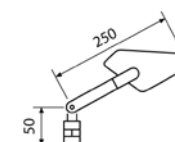

REGLABLE

Inclinaison et hauteur du rétroviseur.