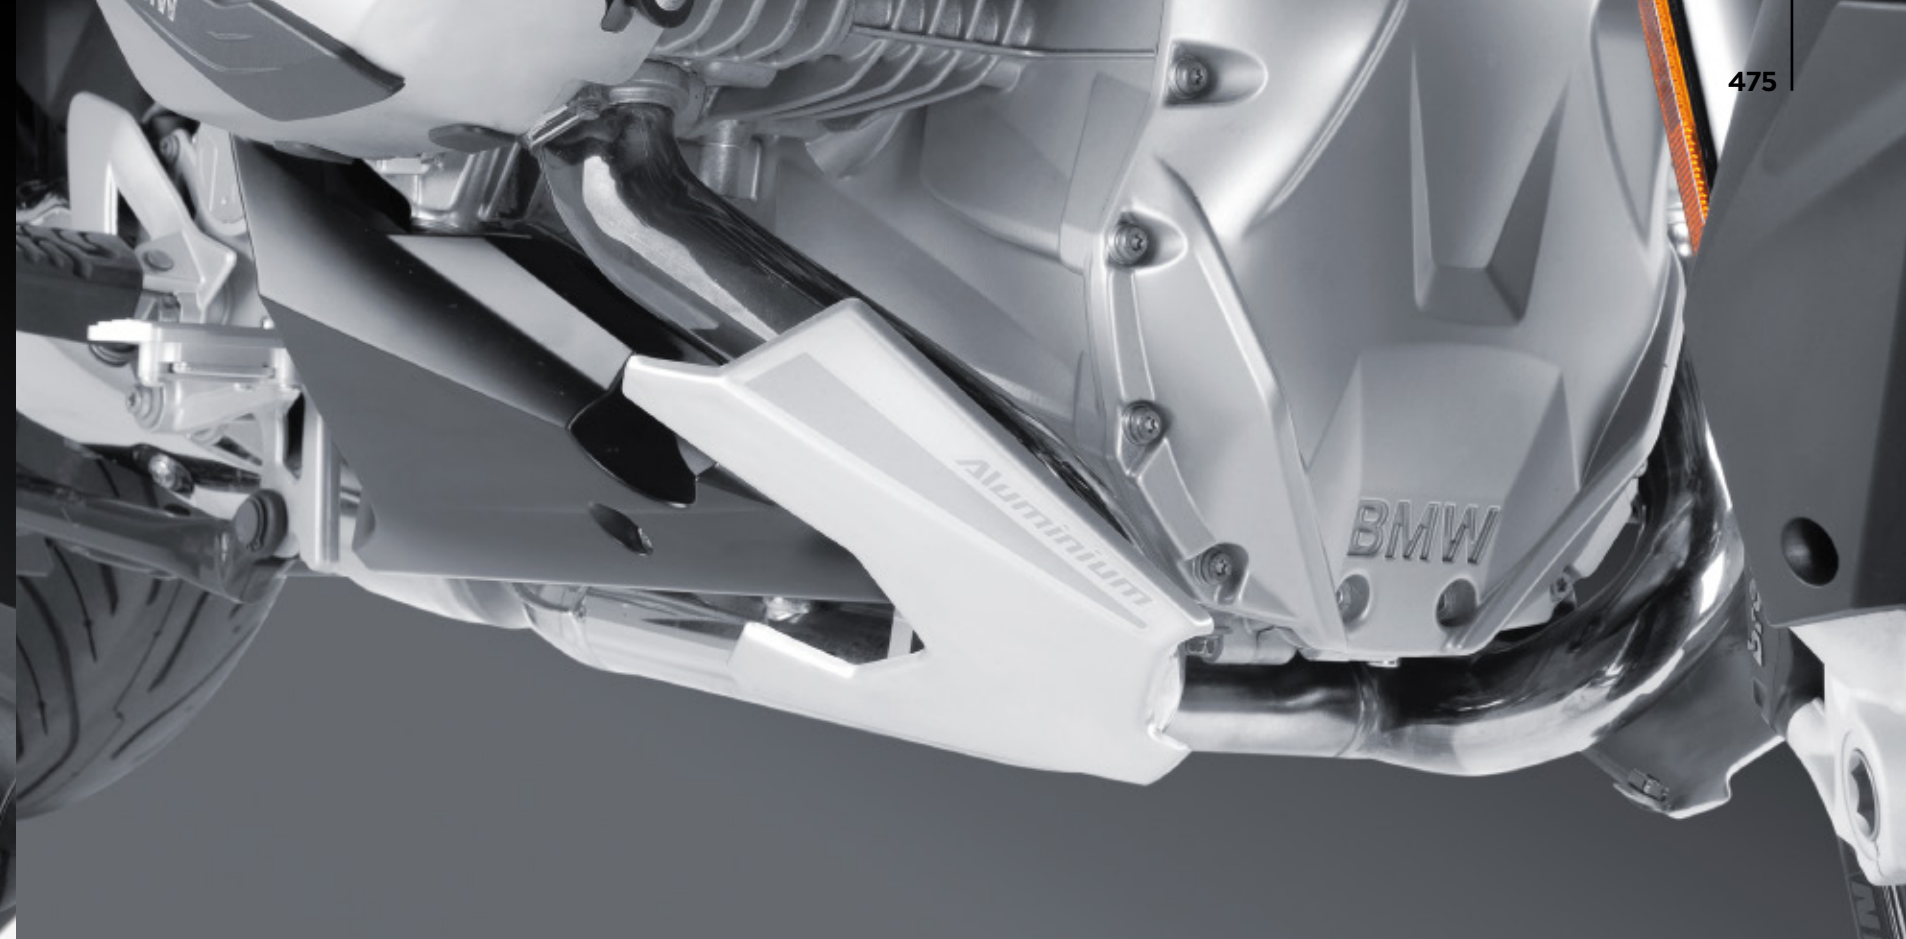

PROTECTEUR D'ÉCHAPPEMENT - DEFLECTEUR

HI-TECH PARTS | SECTION TECHNIQUE

MODÈLE	ANNÉE	RÉF.	P
BMW			
R1200 RT	14' - 18'	8546	94,08 €

DEFLECTEUR AVANT

MODÈLE	ANNÉE	RÉF.	J	C
YAMAHA				
MT-09 TRACER	15' - 17'	8090	157,31 €	163,71 €

IMPORTANT: L'indication du color couler de l'article choisi doit figurer en fin de référence exemple (0973A)

COQUE
ALUMINIUM