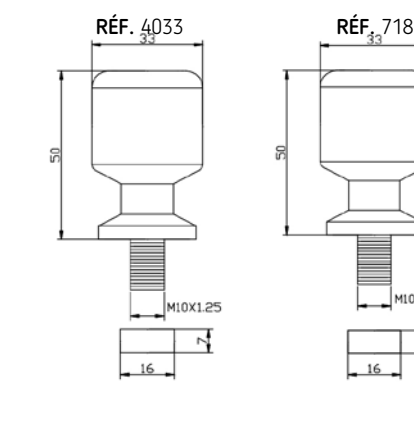

// DIABOLO PRO

// DIABOLO PROTECTEUR

// DIABOLO

POIGNÉES

HI-TECH PARTS | TYPE DE POIGNÉES:

2020

MODELS:
www.puig.tv

ASCENT / VINTAGE