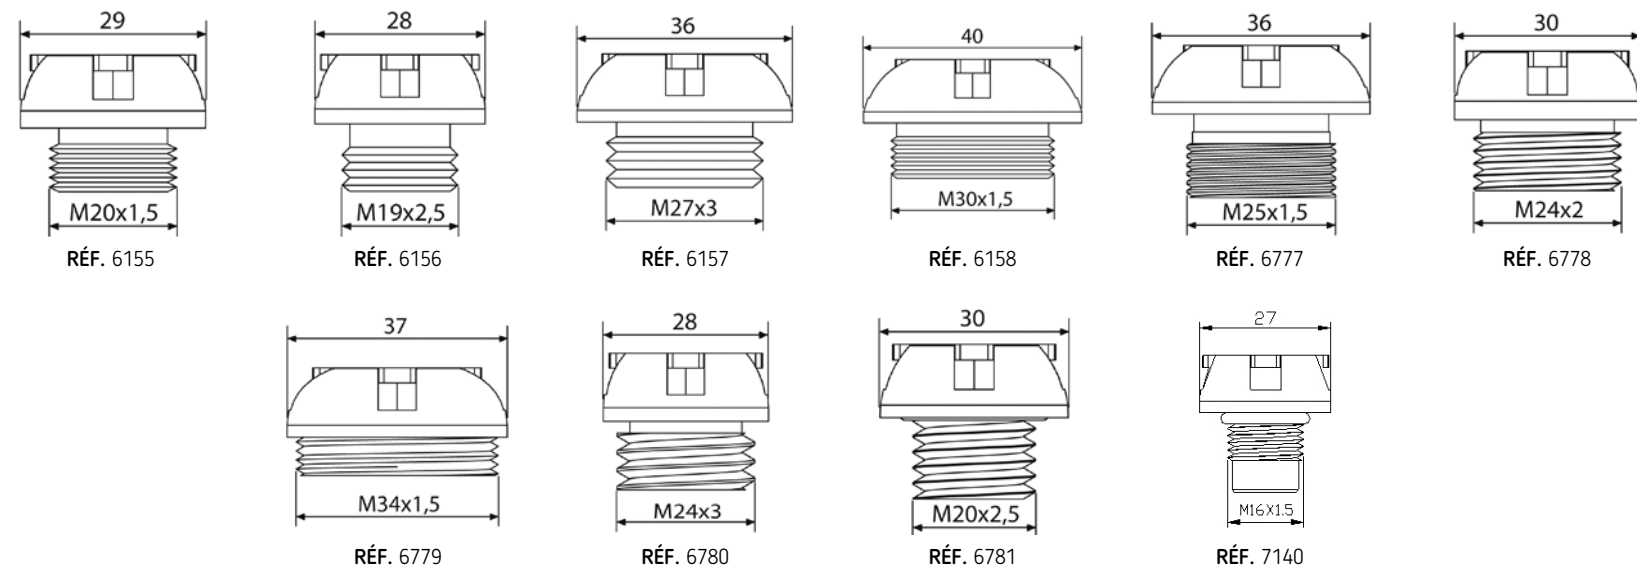

BOUCHONS CARTER D'HUILE

TYPE DE BOUCHONS:

MODÈLE	ANNÉE	RÉF.	R O A T N P V
Z400	19'	6156	29,31 €
Z650	17' - 19'	6156	29,31 €
Z800	13' - 16'	6156	29,31 €
Z800E	13' - 16'	6156	29,31 €
Z900	17' - 19'	6156	29,31 €
Z900RS	18' - 19'	6156	29,31 €
Z900RS CAFÉ	18' - 19'	6156	29,31 €
Z1000	10' - 19'	6156	29,31 €
Z1000R	17' - 19'	6156	29,31 €
Z1000SX	11' - 13'	6156	29,31 €
Z1000SX	14' - 16'	6156	29,31 €
Z1000SX	17' - 19'	6156	29,31 €
CBR650F	03' - 16'	6158	29,31 €
ZX-6R 636	13' - 16'	6158	29,31 €
ZX-6R 636	19'	6158	29,31 €
ZX-10R	16' - 19'	6158	29,31 €
ZX-10RR	17' - 19'	6158	29,31 €
ZZR1200	02' - 05'	6158	29,31 €
ZZR1400	06' - 19'	6158	29,31 €
KTM			
125 DUKE	11' - 19'	7140	29,31 €
200 DUKE	12' - 15'	7140	29,31 €
390 DUKE	13' - 19'	7140	29,31 €
690 DUKE/R	12' - 19'	6780	29,31 €
690 DUKE R	12' - 17'	6780	29,31 €
790 DUKE	18' - 19'	6780	29,31 €

MODÈLE	ANNÉE	RÉF.	R O A T N P V
790 ADVENTURE	19'	6780	29,31 €
990 SUPERMOTO/R	08' - 13'	6780	29,31 €
1290 SUPERDUKE R	14' - 19'	6780	29,31 €
1290 SUPERDUKE GT	16' - 19'	6780	29,31 €
RC125/390	14' - 19'	7140	29,31 €
SUZUKI			
B-KING	08' - 11'	6155	29,31 €
DL250 V-STROM	17' - 19'	6155	29,31 €
DL650 V-STROM	04' - 19'	6155	29,31 €
DL650XT V-STROM	15' - 19'	6155	29,31 €
DL1000 V-STROM	14' - 19'	6155	29,31 €
DL1000XT V-STROM	17' - 19'	6155	29,31 €
DR800	91' - 99'	6155	29,31 €
KATANA	19'	6155	29,31 €
GS500F	04' - 07'	6155	29,31 €
GSF650 BANDIT	09' - 11'	6155	29,31 €
GSF650S BANDIT	05' - 14'	6155	29,31 €
GSF1200S BANDIT	01' - 06'	6155	29,31 €
GSF1250 BANDIT	10' - 13'	6155	29,31 €
GSF1250S BANDIT	07' - 16'	6155	29,31 €
GSR600	06' - 11'	6155	29,31 €
GSR750	11' - 16'	6155	29,31 €
GSX650F	08' - 16'	6155	29,31 €
GSX1250F	10' - 17'	6155	29,31 €
GSX-S125	17' - 19'	6155	29,31 €
GSX-S750	17' - 19'	6155	29,31 €

2020
MODELS:
www.puig.tv

MODÈLE	ANNÉE	RÉF.	R O A T N P V
GSX-S1000	15' - 19'	6155	29,31 €
GSX-S1000F	15' - 19'	6155	29,31 €
GSX-R125	17' - 19'	6155	29,31 €
GSX-R250	17' - 19'	6155	29,31 €
GSX-R600	01' - 16'	6155	29,31 €
GSX-R750	01' - 16'	6155	29,31 €
GSX-R1000	01' - 16'	6155	29,31 €
GSX-R1000/R	17' - 19'	6155	29,31 €
GSX-R1300 HAYABUSA	99' - 17'	6155	29,31 €
INAZUMA	13' - 17'	6155	29,31 €
INAZUMA F	15' - 17'	6155	29,31 €
SFV650 GLADIUS	09' - 15'	6155	29,31 €
SV650	16' - 19'	6155	29,31 €
SV650X	18' - 19'	6155	29,31 €
TL1000R	98' - 99'	6155	29,31 €
TRIUMPH			
DAYTONA 675	06' - 12'	6156	29,31 €
DAYTONA 675	13' - 17'	6156	29,31 €
DAYTONA 675 R	13' - 17'	6156	29,31 €
SPEED TRIPLE	11' - 15'	6156	29,31 €
SPEED TRIPLE R	12' - 15'	6156	29,31 €
SPEED TRIPLE/R	16' - 19'	6156	29,31 €
SPEED TWIN	19'	6780	29,31 €
STREET TRIPLE	08' - 19'	6156	29,31 €
STREET TRIPLE R	09' - 19'	6156	29,31 €
TIGER 800	11' - 14'	6156	29,31 €
TIGER 800 XC	11' - 14'	6156	29,31 €
TIGER 800 XC/XC/XCA	15' - 19'	6156	29,31 €
TIGER 800 XR/XRX/XRT	15' - 19'	6156	29,31 €
TIGER EXPLORER	12' - 15'	6156	29,31 €
TIGER EXPLORER XC	13' - 15'	6156	29,31 €
TIGER EXPLORER XC/XR/XRX/XRT/XC/XCA	16' - 19'	6156	29,31 €
YAMAHA			
FAZER8	13' - 16'	6157	29,31 €
FZS600 FAZER	98' - 04'	6157	29,31 €
FZS1000 FAZER	01' - 05'	6157	29,31 €
FZ1	06' - 15'	6157	29,31 €
FZ1 FAZER	06' - 15'	6157	29,31 €
FZ750	87' - 95'	6157	29,31 €
FZ8	10' - 16'	6157	29,31 €
FZ8 FAZER	10' - 12'	6157	29,31 €
MT-07	14' - 19'	6157	29,31 €
MT-07 TRACER	16' - 19'	6157	29,31 €