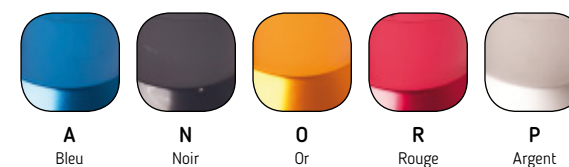

IMPORTANT: L'indication du color couler de l'article choisi doit figurer en fin de référence exemple (0973A)