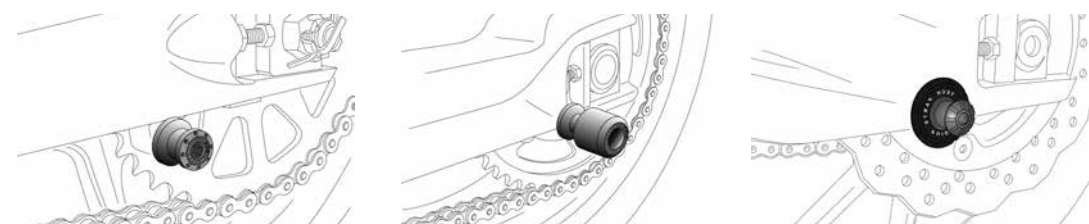

IMPORTANT: L'indication du color couler de l'article choisi doit figurer en fin de référence exemple (0973A)

DIABOLOS

HI-TECH PARTS | TYPE DE DIABOLO:

2020
MODELS:
www.puig.tv

DIABOLO

DIABOLO PROTECTEUR

DIABOLO PRO