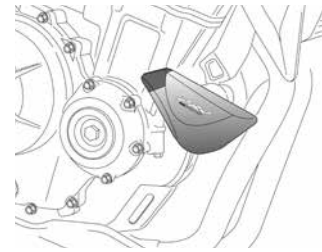

PROTECTION MOTEUR PRO

MODÈLE	ANNÉE	TYPE DE PROTECTION	RÉFÉRENCE	N
APRILIA				
DORSODURO 750	08' - 16'	R12	4706	83,07 €
DORSODURO 900	17' - 19'	R12	4706	83,07 €
DORSODURO 1200	11' - 16'	R12	4706	83,07 €
MANA 850	08' - 12'	R12	5891	96,90 €
RSV4	09' - 12'	PRO	3158	142,08 €
RSV4	09' - 12'	R12	5578	113,28 €
RSV4 FACTORY	13' - 14'	PRO	3158	142,08 €
RSV4 R	13' - 14'	PRO	3158	142,08 €
RSV4 RF	15' - 16'	PRO	3158	142,08 €
RSV4 RF	17' - 19'	PRO	3158	142,08 €
RSV4 RR	15' - 16'	PRO	3158	142,08 €
RSV4 RR	17' - 19'	PRO	3158	142,08 €
SHIVER 750	07' - 16'	R12	4706	83,07 €
SHIVER GT	08' - 16'	R12	4706	83,07 €
SHIVER 900	17' - 19'	R12	4706	83,07 €
TUONO V4R	11' - 14'	PRO	3158	142,08 €
TUONO V4 1100 RR	15' - 16'	PRO	3158	142,08 €
TUONO V4 1100 FACTORY	15' - 16'	PRO	3158	142,08 €
BENELLI				
BN 251	15' - 16'	R12	3511	66,82 €
BN 302	14' - 19'	R12	8106	84,48 €
BN 302	19'	R12	8106	84,48 €
LEONCINO 500	16' - 19'	R12	9693	103,68 €
BMW				
G310 GS	17' - 19'	R12	8566	140,80 €
F750GS	18' - 19'	VINTAGE	9779	188,80 €
F850GS	18' - 19'	VINTAGE	9779	188,80 €
F800 R	09' - 14'	R12	4185	89,34 €
F800 R	15' - 19'	R12	7707	97,02 €
F800 R	15' - 19'	PRO	7699	174,21 €
F800 S	06' - 11'	R12	4185	89,34 €

MODÈLE	ANNÉE	TYPE DE PROTECTION	RÉFÉRENCE	N
G310 R	16' - 19'	R12	8566	140,80 €
S1000 R	14' - 16'	R12	7061	136,70 €
S1000 R	17' - 19'	R12	9488	83,97 €
S1000 RR	09' - 11'	R12	5579	72,51 €
S1000 RR	09' - 11'	PRO	5282	130,56 €
S1000 RR	12' - 14'	R12	6060	120,06 €
S1000 RR	12' - 14'	PRO	6070	154,88 €
S1000 RR	15' - 18'	R12	5579	72,51 €
S1000 RR	15' - 18'	PRO	5282	130,56 €
S1000 RR	19'	R19	3706	(*)
S1000 RR	19'	PRO	3707	(*)
S1000 XR	15' - 19'	R12	7709	84,48 €
DUCATI				
DIAVEL	11' - 14'	R12	8440	100,48 €
DIAVEL	15' - 18'	R12	8440	100,48 €
X DIAVEL/S	16' - 19'	R12	8567	113,79 €
HYPERMOTARD 821/SP	13' - 15'	R12	6557	97,92 €
HYPERMOTARD 939/SP	16' - 18'	R12	6557	97,92 €
HYPERSTRADA 939	16' - 17'	R12	6557	97,92 €
HYPERMOTARD 950/SP	19'	R12	9497	110,34 €
MONSTER 620	02' - 06'	R12	1850	80,90 €
MONSTER 695	06' - 07'	R12	1850	80,90 €
MONSTER 696	08' - 14'	R12	4705	93,31 €
MONSTER 796	10' - 14'	R12	4705	93,31 €
MONSTER 797	17' - 19'	R12	9497	110,34 €
MONSTER 800	03' - 04'	R12	1850	80,90 €
MONSTER 821	14' - 19'	R12	7062	117,63 €
MONSTER 1000	02' - 05'	R12	1850	80,90 €
MONSTER 1100/S	09' - 10'	R12	4705	93,31 €
MONSTER 1100 EVO	11' - 13'	R12	4705	93,31 €
MONSTER 1200/S	14' - 16'	R12	7062	117,63 €
MONSTER 1200/S	17' - 19'	R12	7062	117,63 €
MONSTER 1200 R	16' - 19'	R12	7062	117,63 €
MULTISTRADA 1200/S	10' - 14'	R12	5585	91,90 €
MULTISTRADA 1200/S	10' - 14'	PRO	5303	195,97 €
STREETFIGHTER 848	12' - 15'	R12	5585	91,90 €
STREETFIGHTER 848	12' - 15'	PRO	5303	195,97 €
STREETFIGHTER 1100	09' - 12'	R12	5585	91,90 €
STREETFIGHTER 1100	09' - 12'	PRO	5303	195,97 €
STREETFIGHTER 1100 S	09' - 13'	R12	5585	91,90 €
STREETFIGHTER 1100 S	09' - 13'	PRO	5303	195,97 €
SCRAMBLER ICON	15' - 19'	VINTAGE	8150	114,94 €

N
Noir

N
Noir

N
Noir

(*) Référence en développement. Consulter le tarif sur notre site web.
(-) Une couronne dentée est livrée avec la protection pour percer le carénage.
IMPORTANT: L'indication du color couler de l'article choisi doit figurer en fin de référence exemple (0973A)