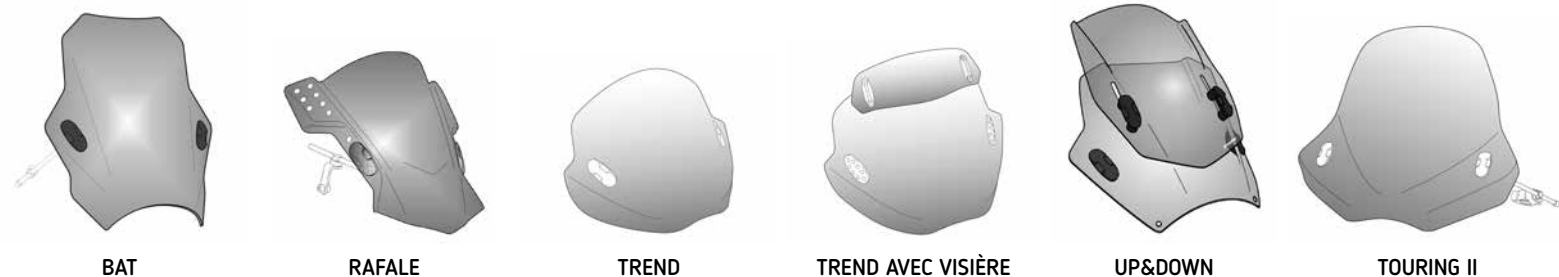

PARE-BRISE UNIVERSELS

HI-TECH PARTS | TYPE DE PARE-BRISE:

2020
MODELS:
www.puig.tv

MODÈLE	ANNÉE	TYPE DE PARE-BRISE	RÉF.	H	R T G V A N W F
MT-07	14' - 19'	RAFALE	6894	135,04 €	135,04 €
MT-07	14' - 19'	BAT	9989	134,40 €	134,40 €
MT-07	14' - 19'	TOURING II	7306	137,34 €	126,08 €
MT-07	14' - 19'	UP&DOWN	1950	205,44 €	205,44 €
MT-09	13' - 16'	TREND	6892	103,42 €	103,42 €
MT-09	13' - 16'	TREND AVEC VISIÈRE	6893H	149,12 €	
MT-09	13' - 16'	RAFALE	6894	135,04 €	135,04 €
MT-09	13' - 16'	BAT	9989	134,40 €	134,40 €
MT-09	13' - 16'	TOURING II	7306	137,34 €	126,08 €
MT-09	13' - 16'	UP&DOWN	1950	205,44 €	205,44 €
SCR950	17' - 19'	TOURING II	5267	124,03 €	113,02 €
SR400	14' - 16'	TREND	5022	92,29 €	92,29 €
SR400	14' - 16'	TREND AVEC VISIÈRE	5920H	134,27 €	
SR400	14' - 16'	RAFALE	5881	118,40 €	118,40 €
SR400	14' - 16'	BAT	8088	113,79 €	113,79 €
SR400	14' - 16'	TOURING II	5267	124,03 €	113,02 €
SR400	14' - 16'	UP&DOWN	2193	186,62 €	186,62 €
XJ600	90' - 03'	TREND	5022	92,29 €	92,29 €
XJ600	90' - 03'	TREND AVEC VISIÈRE	5920H	134,27 €	
XJ600	90' - 03'	RAFALE	5881	118,40 €	118,40 €
XJ600	90' - 03'	BAT	8088	113,79 €	113,79 €
XJ600	90' - 03'	TOURING II	5267	124,03 €	113,02 €
XJ600	90' - 03'	UP&DOWN	2193	186,62 €	186,62 €
XJ6	09' - 16'	TREND	5022	92,29 €	92,29 €
XJ6	09' - 16'	TREND AVEC VISIÈRE	5920H	134,27 €	
XJ6	09' - 16'	RAFALE	5881	118,40 €	118,40 €
XJ6	09' - 16'	BAT	8088	113,79 €	113,79 €
XJ6	09' - 16'	TOURING II	5267	124,03 €	113,02 €
XJ6	09' - 16'	UP&DOWN	2193	186,62 €	186,62 €
XJR1200	94' - 98'	TREND	5022	92,29 €	92,29 €
XJR1200	94' - 98'	TREND AVEC VISIÈRE	5920H	134,27 €	
XJR1200	94' - 98'	RAFALE	5881	118,40 €	118,40 €
XJR1200	94' - 98'	BAT	8088	113,79 €	113,79 €
XJR1200	94' - 98'	TOURING II	5267	124,03 €	113,02 €
XJR1200	94' - 98'	UP&DOWN	2193	186,62 €	186,62 €
XJR1300	99' - 13'	TREND	5022	92,29 €	92,29 €
XJR1300	99' - 13'	TREND AVEC VISIÈRE	5920H	134,27 €	
XJR1300	99' - 13'	RAFALE	5881	118,40 €	118,40 €