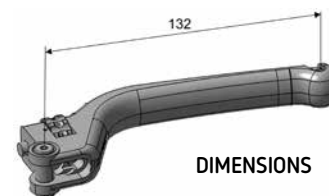

LEVIERS HERITAGE

HI-TECH PARTS | SECTION TECHNIQUE

DIMENSIONS