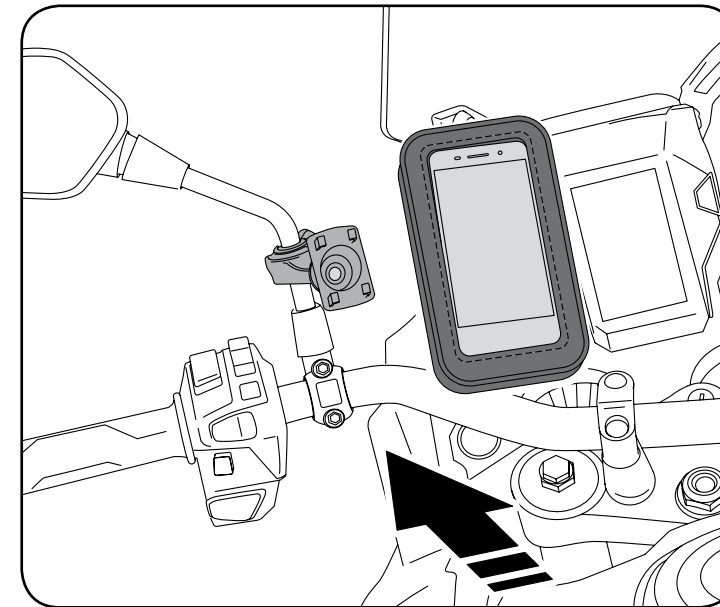

// TIGE RÉTROVISEUR