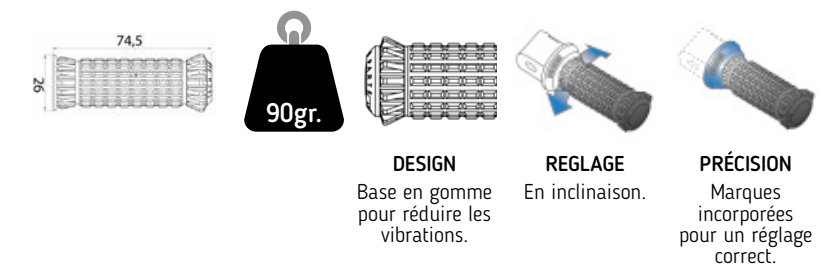

REPOSE-PIEDS

HI-TECH PARTS | SECTION TECHNIQUE

RÉF. 91920

RÉF. 9193P

MODÈLE R-FIGHTER	RÉF.	
JEU DE REPOSE-PIEDS R-FIGHTER	9192	47,10 €
JEU DE ADAPTATEURS	VOIR PAGE 420	

MODÈLE R-FIGHTER S	RÉF.	
JEU DE REPOSE-PIEDS R-FIGHTER S	9193	40,96 €
JEU DE GOMMES R-FIGHTER S	9335U	12,03 €
JEU DE ADAPTATEURS	VOIR PAGE 420	