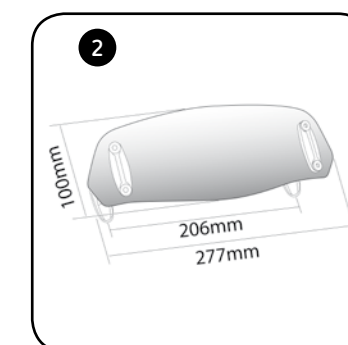

VISIÈRES MULTI RÉGLABLES CLIP-ON

HI-TECH PARTS | SECTION TECHNIQUE