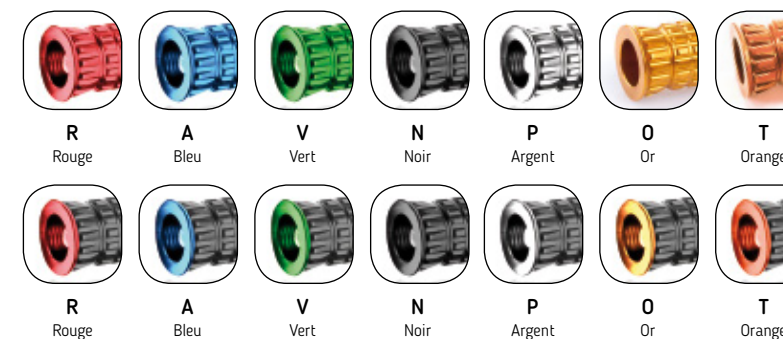

REPOSE-PIEDS

HI-TECH PARTS | SECTION TECHNIQUE

RÉF. 91920

RÉF. 9193P

MODÈLE R-FIGHTER	RÉF.	
JEU DE REPOSE-PIEDS R-FIGHTER	9192	47,10 €
JEU DE ADAPTATEURS	VOIR PAGE 420	

MODÈLE R-FIGHTER S	RÉF.	
JEU DE REPOSE-PIEDS R-FIGHTER S	9193	40,96 €
JEU DE GOMMES R-FIGHTER S	9335U	12,03 €
JEU DE ADAPTATEURS	VOIR PAGE 420	