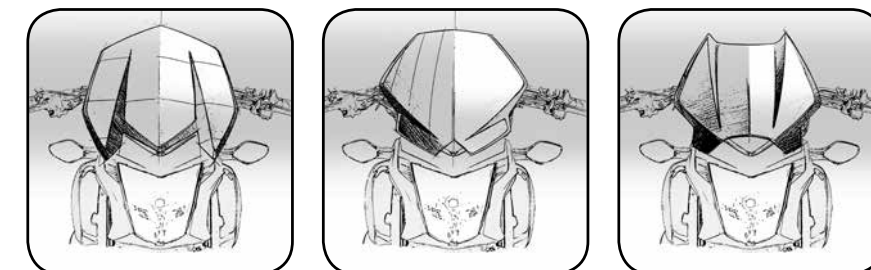

Améliore le coefficient
aérodynamique et
diminue la pression
contre le vent.

Un design spécifique à chaque modèle de moto.

La forme du pare-brise varie en fonction de la moto (consultez notre page web).