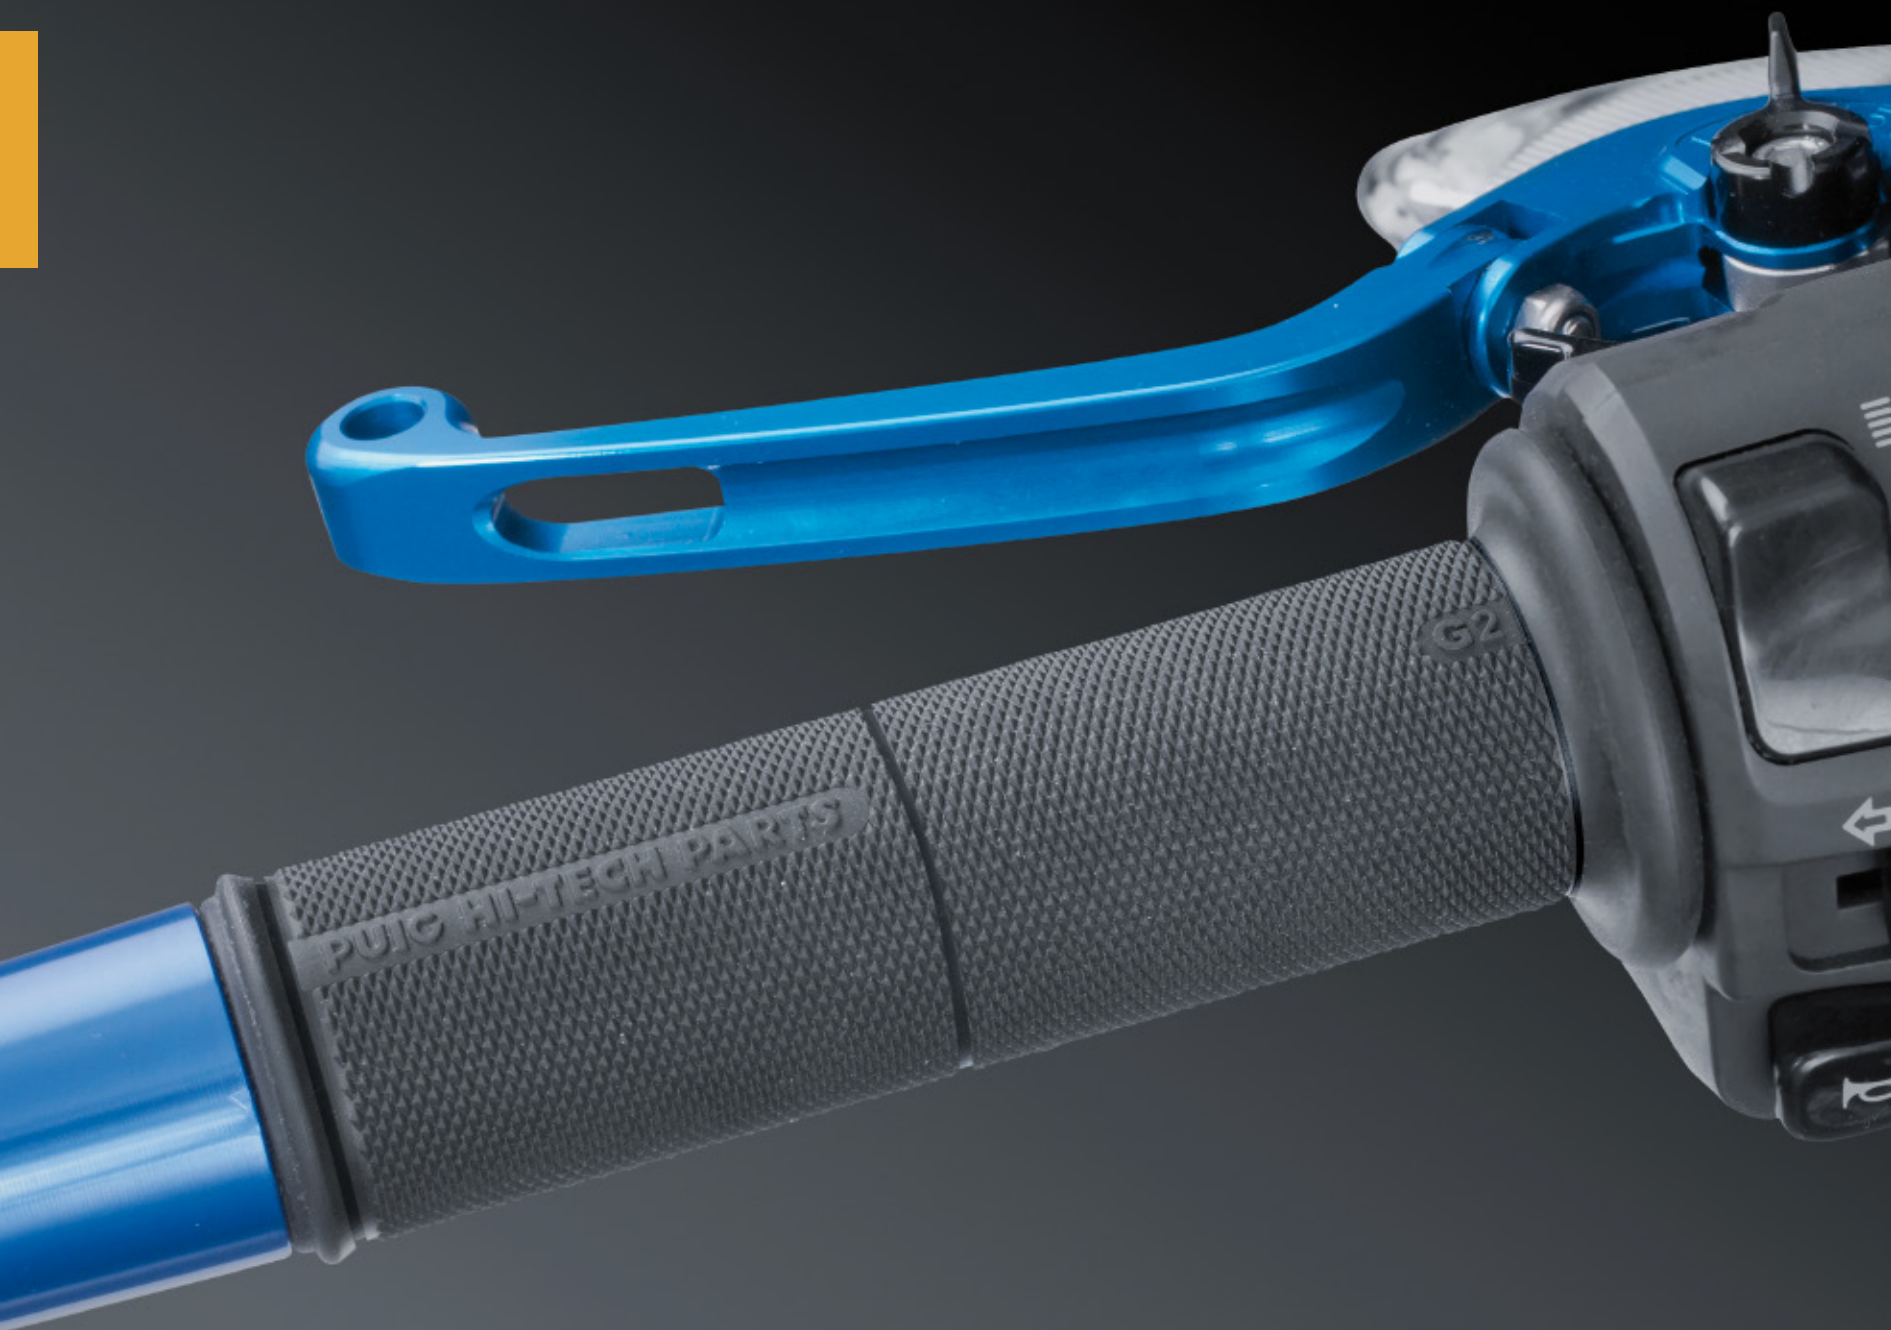

IMPORTANT: L'indication du color couler de l'article choisi doit figurer en fin de référence exemple (0973A)

POIGNÉES BASIC

HI-TECH PARTS | SECTION TECHNIQUE

GUIDON

S'adapte aux guidons de 22 mm. de diamètre.