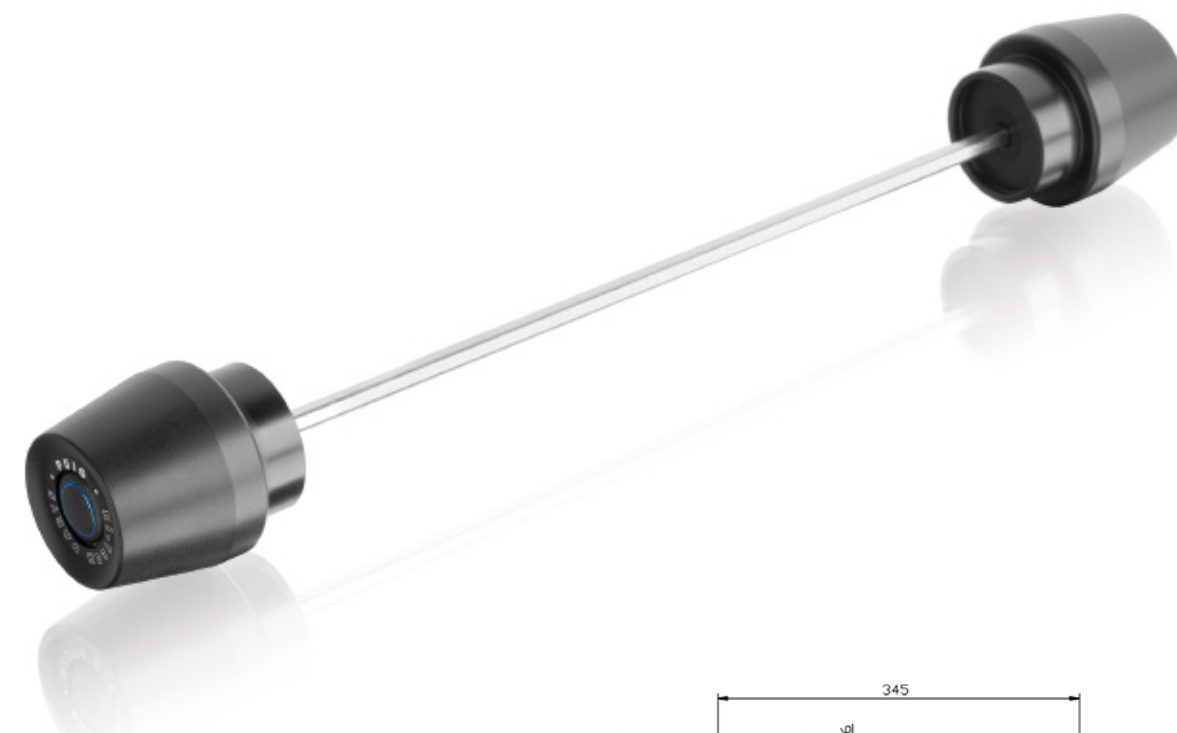

PROTECTIONS FOURCHE-BRAS OSCILLANT

HI-TECH PARTS | SECTION TECHNIQUE

POIDS

Réduit à 265 grammes.

DESIGN

Look plus racing pour votre moto.

PROTECTION INTEGRALE

Des suspensions et du bras oscillant.

MATERIAU

Mécanisé à partir d'un bloc de nylon.

DIMENSIONS

// JEUX DE BOUCHONS NYLON DE 4 COULEURS INCLUS

LE COLORIS VERT SE VEND UNIQUEMENT EN PIÈCE DE RECHANGE.

MODÈLE	RÉF.	N
UNIVERSEL	9031	55,68 €

PIECES DE RECHANGE	RÉF.	N	A	D	B	R	V
NYLON MODÈLE UNIVERSEL CÔTÉ DROIT	9032	25,34 €					
NYLON MODÈLE UNIVERSEL CÔTÉ GAUCHE	9033	25,34 €					
JEUX DE BOUCHONS NYLON	9034						1,15 €

POUR LES MODÈLES SPÉCIFIQUES VOIR PAGE 504.

(*) Référence en développement. Consulter le tarif sur notre site web.

IMPORTANT: L'indication du color couler de l'article choisi doit figurer en fin de référence exemple (0973A)