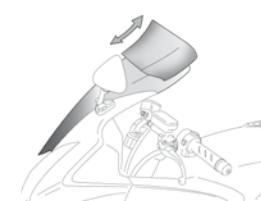

TOURING
UP&DOWN

Permet de régler la bulle dans diverses positions fixes prédéterminées.