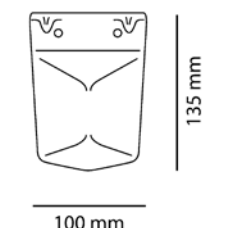

// TOUR DUCATI

MODÈLE	RÉF.	N
TOUR DUCATI	6675	39,04 €

N
Noir

Fabriqué en ABS. Livré avec un adhésif 3M pour sa fixation sur le garde-boue.
IMPORTANT: L'indication du code couleur de l'article choisi doit figurer en fin de référence exemple: (0973A)