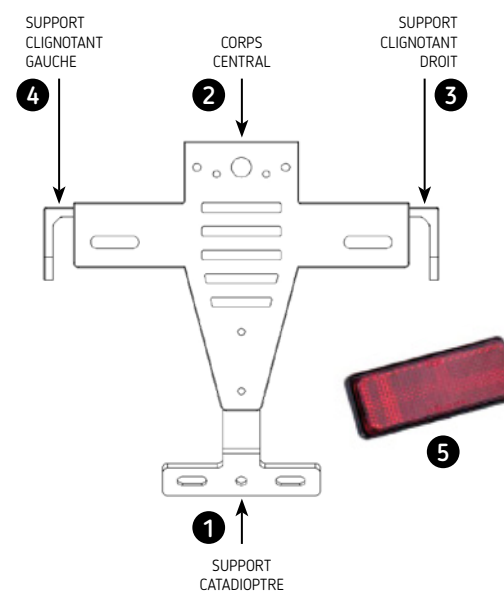

SUPPORTS DE PLAQUE

HI-TECH PARTS | SECTION TECHNIQUE

REGLABLE
Fixe ou réglable en
inclinaison selon
modèles.

CLIGNOTANTS
Support clignotants
réglable.

UNIVERSEL
Valable pour la majorité
des plaques.

KIT
Inclus l'éclairage et le
catadioptré homologués.
Selon modèles.

Les supports de plaque ne sont pas conçus pour installer les clignotants d'origine. Les connexions d'origine ne sont pas fournies pour pouvoir connecter l'éclairage de plaque.