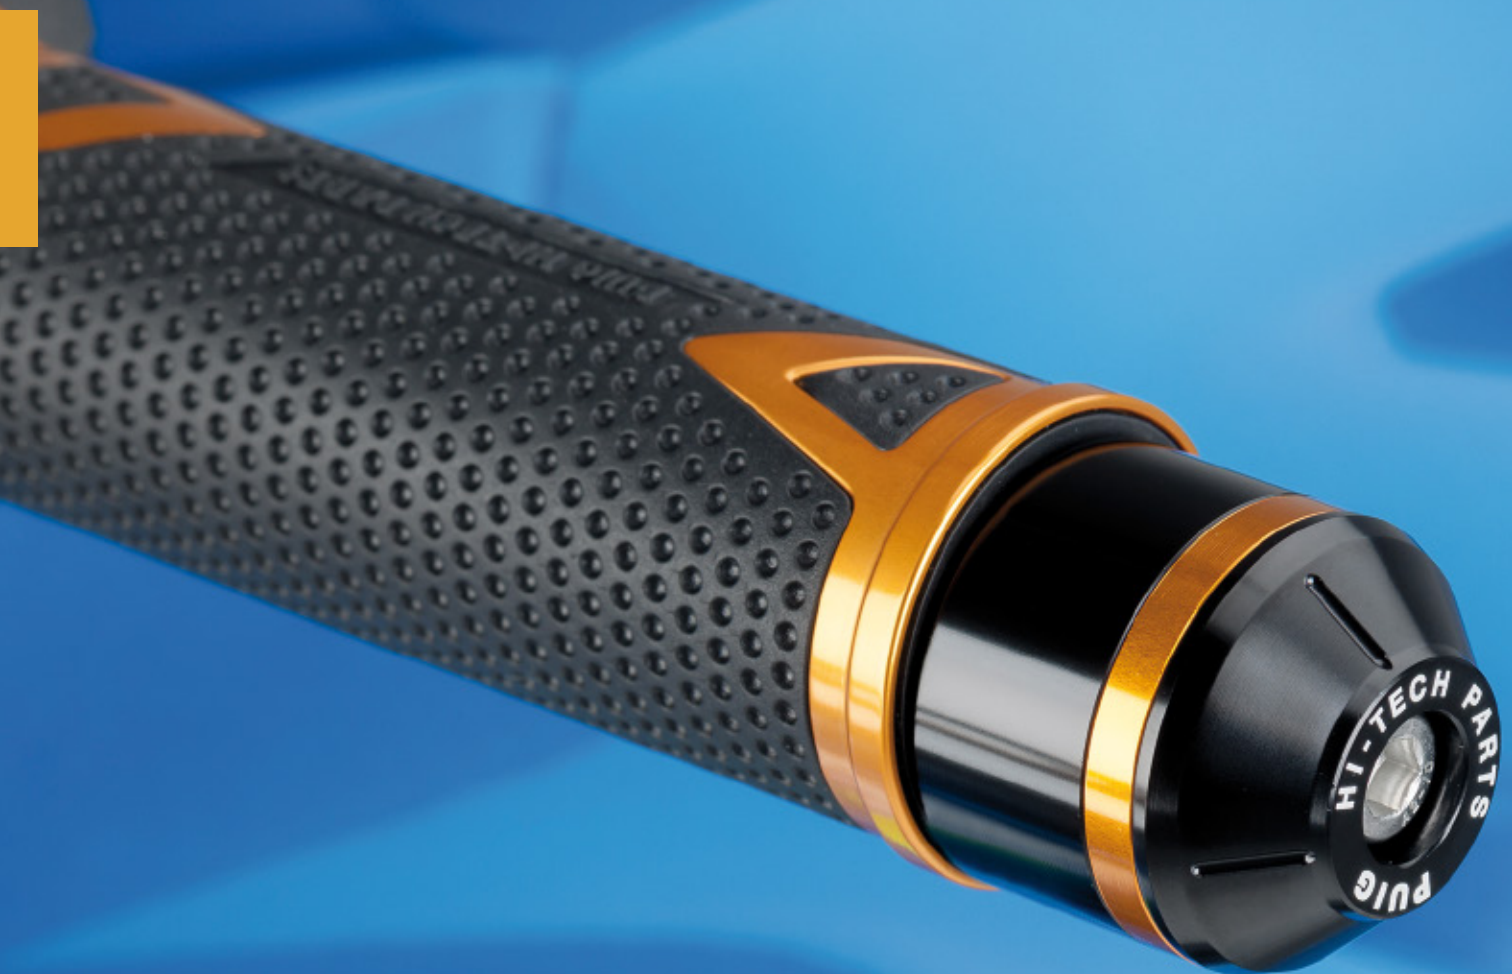

EMBOUS DE GUIDON

HI-TECH PARTS | SECTION TECHNIQUE

RÉF. 8498N

MODÈLE COURT PERSONNALISABLES	RÉF.	N
JEU EMBOUS GUIDON MODÈLE COURT PERSONNALISABLES	VOIR PAGE 550	
LE JEU D'EMBOUS NOIRS UNIVERSELS POUR GUIDONS DE DIAMÈTRE INTÉRIEUR ENTRE 13-18 mm.	8498	49,54 €
JEU EMBOUS GUIDON PUIG AVEC PAS DE VIS INTÉRIEUR	8334	49,54 €

PIECES DE RECHANGE	RÉF.	R	O	A	N	P	V	T
JEU D'ANNEAUX	9170							

58gr.

30

Les anneaux certs sont fournis seulement pour les modèles KAWASAKI universels.