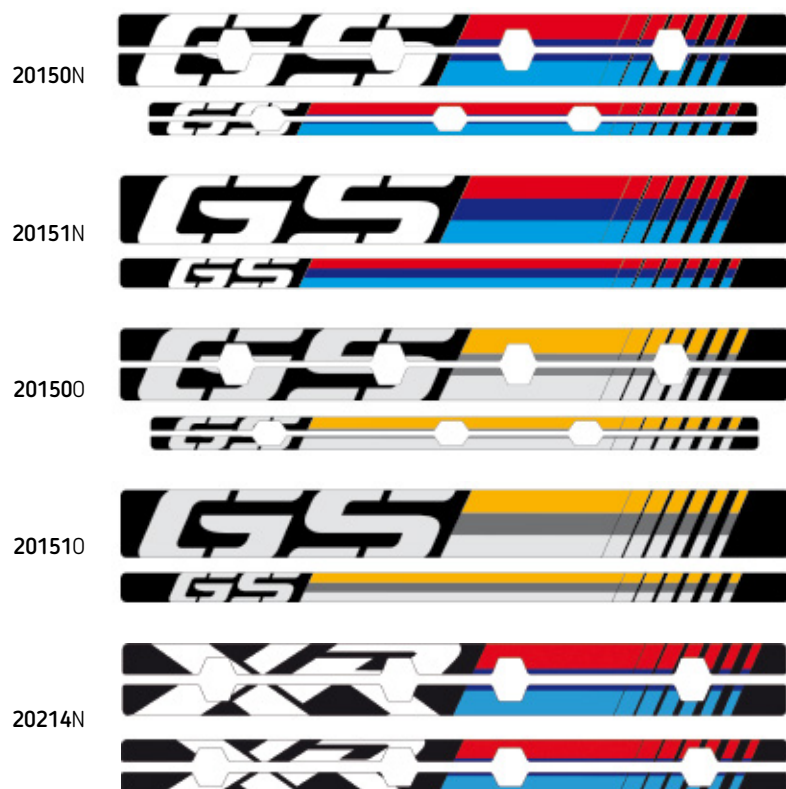

LISERETS DE JANTE EN ARCS GS
HI-TECH PARTS | SECTION TECHNIQUE

MODÈLE	ANNÉE	RÉF.	O N B
BMW			
R1200GS	13' - 18'	20150	29,38 €
R1200GS EXCLUSIVE	17' - 18'	20150	29,38 €
R1200GS RALLYE	17' - 18'	20150	29,38 €
R1200GS ADVENTURE	14' - 18'	20151	29,38 €
R1250GS	18' - 19'	20150	29,38 €
R1250GS HP	18' - 19'	20150	29,38 €
R1250GS ADVENTURE	18' - 19'	20151	29,38 €
S1000 XR	15' - 19'	20214	29,38 €