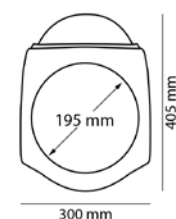

W
Transparent

H
Fumé Clair

D
Anodisé

IMPORTANT: L'indication du code couleur de l'article choisi doit figurer en référence exemple: (0973A)

SEMI-CARÉNAGES

HI-TECH PARTS | SECTION TECHNIQUE

// AERODYNAMIC TEST