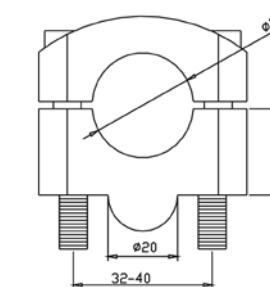

// ADAPTATEUR
UNIVERSEL POUR
GUIDON CÔNIQUE

RÉF. 6632N

Ø mm.	H (mm.)	RÉF.	N
29	24	6632