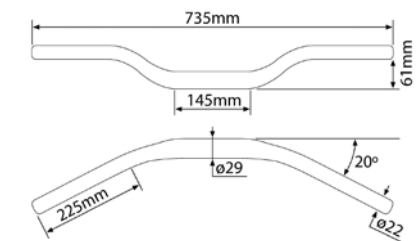

GUIDONS

HI-TECH PARTS | SECTION TECHNIQUE

// GUIDON CÔNIQUE

RÉF. 7493N

Ø mm.	H (mm.)	RÉF.	R	O	A	N	P
22/29	20	7492					
22/29	40	7493					
22/29	61	6461