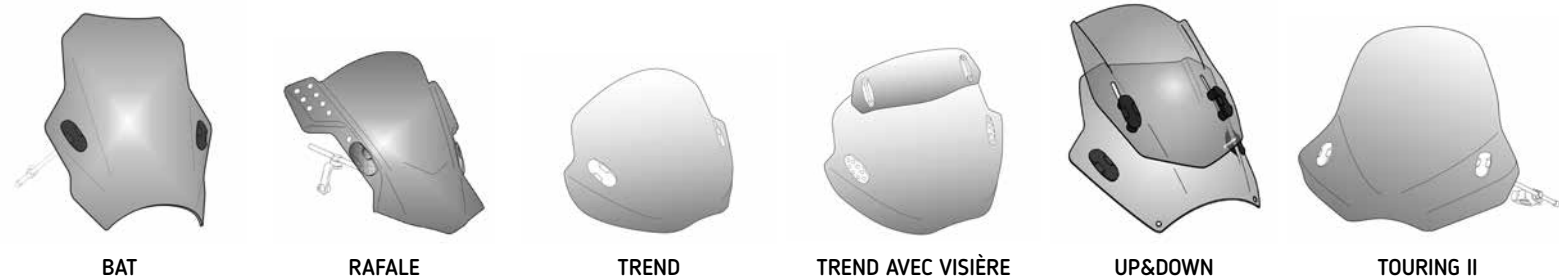

PARE-BRISE UNIVERSELS

HI-TECH PARTS | TYPE DE PARE-BRISE:

2020
MODELS:
www.puig.tv

MODÈLE	ANNÉE	TYPE DE PARE-BRISE	RÉF.	H	R A N F	T G V N W F
MONDIAL						
HPS 125		RAFALE	5881	118,40 €		
HPS 125		BAT	8088	113,79 €		
HPS 125		TOURING II	5267	124,03 €		
HPS 300		UP&DOWN	2193	186,62 €		
HPS 300		RAFALE	5881	118,40 €		
HPS 300		BAT	8088	113,79 €		
HPS 300		TOURING II	5267	124,03 €		
HPS 300		UP&DOWN	2193	186,62 €		
MV AGUSTA						
BRUTALE 675	12' - 18'	TREND	5022	92,29 €		
BRUTALE 675	12' - 18'	TREND AVEC VISIÈRE	5920H	134,27 €		
BRUTALE 675	12' - 18'	RAFALE	5881	118,40 €		
BRUTALE 675	12' - 18'	BAT	8088	113,79 €		
BRUTALE 675	12' - 18'	TOURING II	5267	124,03 €		
BRUTALE 675	12' - 18'	UP&DOWN	2193	186,62 €		
BRUTALE 800/RR	13' - 19'	TREND	5022	92,29 €		
BRUTALE 800/RR	13' - 19'	TREND AVEC VISIÈRE	5920H	134,27 €		
BRUTALE 800/RR	13' - 19'	RAFALE	5881	118,40 €		
BRUTALE 800/RR	13' - 19'	BAT	8088	113,79 €		
BRUTALE 800/RR	13' - 19'	TOURING II	5267	124,03 €		
BRUTALE 800/RR	13' - 19'	UP&DOWN	2193	186,62 €		
BRUTALE 920	12'	TREND	5022	92,29 €		
BRUTALE 920	12'	TREND AVEC VISIÈRE	5920H	134,27 €		
BRUTALE 920	12'	RAFALE	5881	118,40 €		
BRUTALE 920	12'	BAT	8088	113,79 €		
BRUTALE 920	12'	TOURING II	5267	124,03 €		
BRUTALE 920	12'	UP&DOWN	2193	186,62 €		
BRUTALE 1090 RR	10' - 18'	TREND	5022	92,29 €		
BRUTALE 1090 RR	10' - 18'	TREND AVEC VISIÈRE	5920H	134,27 €		
BRUTALE 1090 RR	10' - 18'	RAFALE	5881	118,40 €		
BRUTALE 1090 RR	10' - 18'	BAT	8088	113,79 €		
BRUTALE 1090 RR	10' - 18'	TOURING II	5267	124,03 €		
BRUTALE 1090 RR	10' - 18'	UP&DOWN	2193	186,62 €		
ROYAL ENFIELD						
INTERCEPTOR 650		TREND	5022	92,29 €		
INTERCEPTOR 650		TREND AVEC VISIÈRE	5920H	134,27 €		
INTERCEPTOR 650		RAFALE	5881	118,40 €		
INTERCEPTOR 650		BAT	8088	113,79 €		
INTERCEPTOR 650		TOURING II	5267	124,03 €		
INTERCEPTOR 650		UP&DOWN	2193	186,62 €		
SUZUKI						
B-KING	08' - 11'	TREND	5022	92,29 €		
B-KING	08' - 11'	TREND AVEC VISIÈRE	5920H	134,27 €		
B-KING	08' - 11'	RAFALE	5881	118,40 €		
B-KING	08' - 11'	BAT	8088	113,79 €		
B-KING	08' - 11'	TOURING II	5267	124,03 €		
MASH						
BLACK SEVEN		TREND	5022	92,29 €		
BLACK SEVEN		TREND AVEC VISIÈRE	5920H	134,27 €		
BLACK SEVEN		RAFALE	5881	118,40 €		
BLACK SEVEN		BAT	8088	113,79 €		
BLACK SEVEN		TOURING II	5267	124,03 €		
BLACK SEVEN		UP&DOWN	2193	186,62 €		