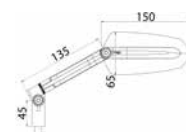

ADAPTABLE

Bras et adaptateurs disponibles pour carénage d'origine.