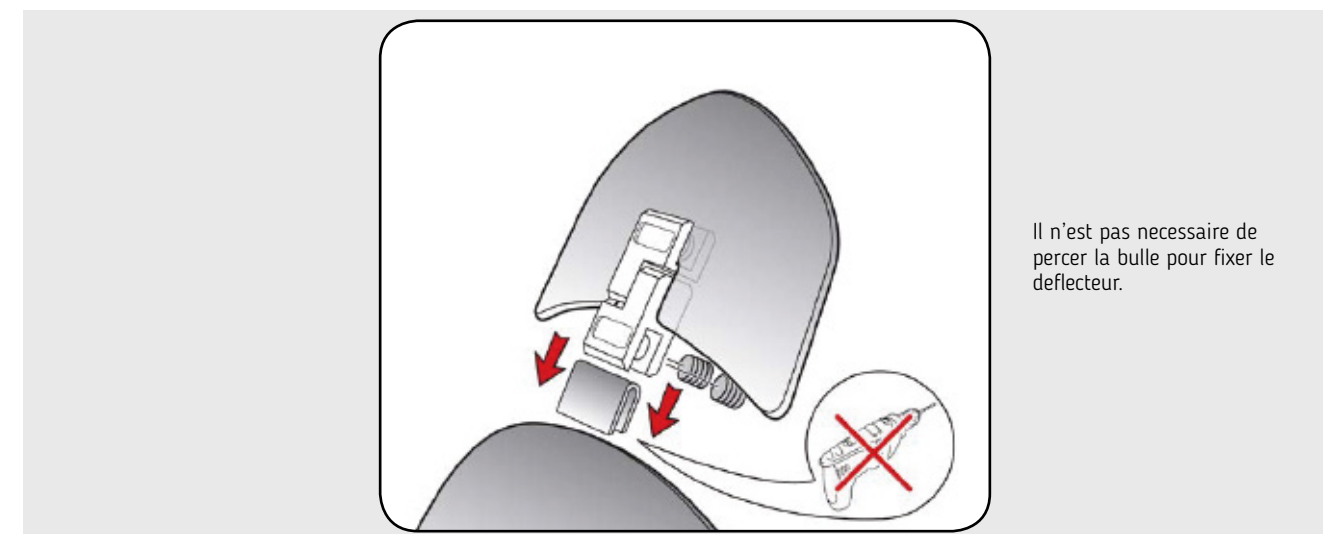

DEFLECTEURS POUR BULLES ET PARE-BRISE

HI-TECH PARTS | SECTION TECHNIQUE

Il n'est pas nécessaire de percer la bulle pour fixer le deflecteur.