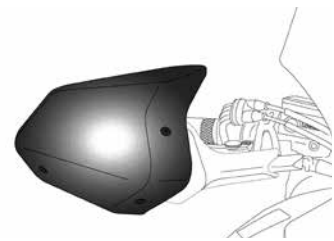

EXTENSION MOTORCYCLE PROTEGE-MAINS

MODÈLE	ANNÉE	TYPE DE PROTEGE-MAINS	MATERIAU	KIT D'ADHESIFS	RÉF.	J	C	W H F T
BMW								
F750 GS	18' - 19'	EXTENSION	PMMA	NON INCLUS	8547			131,33 €
F800 R	09' - 14'	MOTO TOURING	ABS	INCLUS	9368	142,98 €		
F800 R	15' - 19'	MOTO TOURING	ABS	INCLUS	8939	129,66 €		
F800 GS	08' - 12'	MOTO TOURING	ABS	INCLUS	9368	142,98 €		
F800 GS	13' - 17'	MOTO TOURING	ABS	INCLUS	8939	129,66 €		
F800GS ADVENTURE	13' - 18'	EXTENSION	PMMA	NON INCLUS	8547			131,33 €
F850GS	18' - 19'	EXTENSION	PMMA	NON INCLUS	8547			131,33 €
G310 GS	17' - 19'	MOTO TOURING	ABS	INCLUS	9881	157,31 €		
G310 R	16' - 19'	MOTO TOURING	ABS	INCLUS	9881	157,31 €		
G650 GS	11' - 16'	MOTO TOURING	ABS	INCLUS	8937	118,66 €		
R1200 GS	13' - 18'	EXTENSION	PMMA	NON INCLUS	8547			131,33 €
R1200GS EXCLUSIVE	17' - 18'	EXTENSION	PMMA	NON INCLUS	8547			131,33 €
R1200GS RALLYE	17' - 18'	EXTENSION	PMMA	NON INCLUS	8547			131,33 €
R1200GS ADVENTURE	14' - 18'	EXTENSION	PMMA	NON INCLUS	8547			131,33 €
R1250GS	18' - 19'	EXTENSION	PMMA	NON INCLUS	8547			131,33 €
R1250GS HP	18' - 19'	EXTENSION	PMMA	NON INCLUS	8547			131,33 €
R1250GS ADVENTURE	18' - 19'	EXTENSION	PMMA	NON INCLUS	8547			131,33 €
R1200 R	15' - 18'	MOTO TOURING	ABS	INCLUS	8940	128,90 €		
R1250R	19'	MOTO TOURING	ABS	INCLUS	8940	128,90 €		
S1000 XR	15' - 19'	EXTENSION	PMMA	NON INCLUS	8547			131,33 €
R NINE T	14' - 19'	MOTO TOURING	ABS	INCLUS	9393	(*)		
R NINE T SCRAMBLER	15' - 19'	MOTO TOURING	ABS	INCLUS	9393	(*)		
DUCATI								
SCRAMBLER ICON/CLASSIC/FULL THROTTLE	15' - 19'	MOTO TOURING	ABS	INCLUS	8949	124,42 €		
SCRAMBLER SIXTY2	16' - 19'	MOTO TOURING	ABS	INCLUS	8949	124,42 €		
SCRAMBLER URBAN ENDURO	15' - 16'	MOTO TOURING	ABS	INCLUS	8949	124,42 €		
SCRAMBLER FLAT TRACK PRO	16'	MOTO TOURING	ABS	INCLUS	8949	124,42 €		
SCRAMBLER DESERT SLED	17' - 19'	MOTO TOURING	ABS	INCLUS	8949	124,42 €		
SCRAMBLER CAFE RACER	17' - 19'	MOTO TOURING	ABS	INCLUS	8949	124,42 €		
HONDA								
FORZA 125	15' - 19'	MAXISCOOTER	PMMA	NON INCLUS	9652			173,82 €
FORZA 300	18' - 19'	MAXISCOOTER	PMMA	NON INCLUS	9652			173,82 €
CB500F	16 - 19'	MOTO TOURING	ABS	INCLUS	9236	118,91 €		
CB500X	13' - 18'	MOTO TOURING	ABS	INCLUS	8943	125,18 €		
CB650F	14' - 16'	MOTO TOURING	ABS	INCLUS	8944	(*)