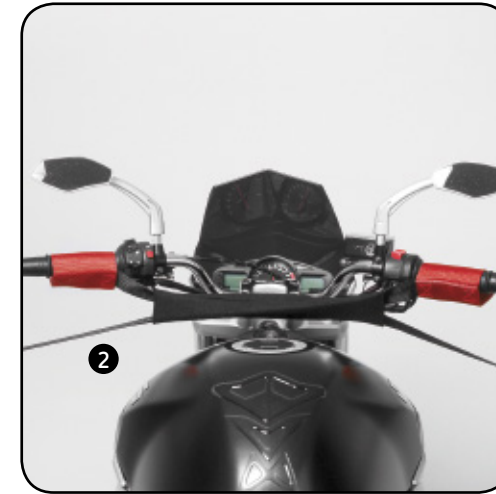

// SANGLES

MODÈLE	RÉF.	N
(1) JEU DE SANGLES A CROCHET CRACKCRACK C/NOIR	6274N	32,51 €
(2) SANGLE GUIDON C/NOIR	4592N	30,08 €

// KIT REPARATION CREVAISONS

MODÈLE	RÉF.	N
KIT REPARATION CREVAISONS	5982N	33,02 €