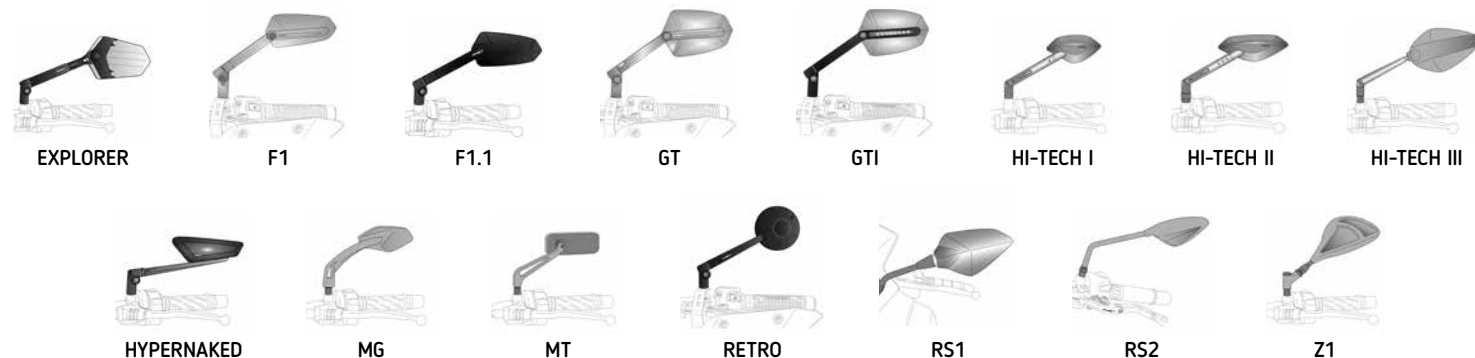

ADAPTATEURS DE RÉTROVISEURS AU GUIDON

HI-TECH PARTS | TYPE DE RÉTROVISEURS:

2020

MODELS:
www.puig.tv

MODÈLE	ANNÉE	TYPE DE RÉTROVISEUR	CÔTÉ	RÉF. ADAPTATEUR	N
F800 R	09' - 19'	RS2	DROIT	9271N	25,47 €
F800 R	09' - 19'	RS2	GAUCHE	9585N	8,06 €
F800 R	09' - 19'	Z1	DROIT	9271N	25,47 €
F800 R	09' - 19'	Z1	GAUCHE	9585N	8,06 €
G650 GS	11' - 16'	HI-TECH I	DROIT	9271N	25,47 €
G650 GS	11' - 16'	HI-TECH I	GAUCHE	9585N	8,06 €
G650 GS	11' - 16'	HI-TECH II	DROIT	9271N	25,47 €
G650 GS	11' - 16'	HI-TECH II	GAUCHE	9585N	8,06 €
G650 GS	11' - 16'	HI-TECH III	DROIT	9271N	25,47 €
G650 GS	11' - 16'	HI-TECH III	GAUCHE	9585N	8,06 €
G650 GS	11' - 16'	GT	DROIT	9983N	10,88 €
G650 GS	11' - 16'	GT	GAUCHE	9984N	4,86 €
G650 GS	11' - 16'	F1	DROIT	9983N	10,88 €
G650 GS	11' - 16'	F1	GAUCHE	9984N	4,86 €
G650 GS	11' - 16'	F1.1	DROIT	9983N	10,88 €
G650 GS	11' - 16'	F1.1	GAUCHE	9984N	4,86 €
G650 GS	11' - 16'	HYPERNAKED	DROIT	9983N	10,88 €
G650 GS	11' - 16'	HYPERNAKED	GAUCHE	9984N	4,86 €
G650 GS	11' - 16'	EXPLORER	DROIT	9983N	10,88 €
G650 GS	11' - 16'	EXPLORER	GAUCHE	9984N	4,86 €
G650 GS	11' - 16'	GTI	DROIT	9983N	10,88 €
G650 GS	11' - 16'	GTI	GAUCHE	9984N	4,86 €
G650 GS	11' - 16'	RETRO	DROIT	9983N	10,88 €
G650 GS	11' - 16'	RETRO	GAUCHE	9984N	4,86 €
G650 GS	11' - 16'	MT	DROIT	9271N	25,47 €
G650 GS	11' - 16'	MT	GAUCHE	9585N	8,06 €
G650 GS	11' - 16'	MG	DROIT	9271N	25,47 €
G650 GS	11' - 16'	MG	GAUCHE	9585N	8,06 €
G650 GS	11' - 16'	RS1	DROIT	9271N	25,47 €
G650 GS	11' - 16'	RS1	GAUCHE	9585N	8,06 €
G650 GS	11' - 16'	RS2	DROIT	9271N	25,47 €
G650 GS	11' - 16'	RS2	GAUCHE	9585N	8,06 €
G650 GS	11' - 16'	Z1	DROIT	9271N	25,47 €
G650 GS	11' - 16'	Z1	GAUCHE	9585N	8,06 €
K1300 R	09' - 16'	HI-TECH I	DROIT	9271N	25,47 €
K1300 R	09' - 16'	HI-TECH I	GAUCHE	9585N	8,06 €
K1300 R	09' - 16'	HI-TECH II	DROIT	9271N	25,47 €