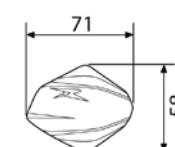

DIMENSIONS

// GOMMES DISPONIBLES EN DIFFERENT COLORIS