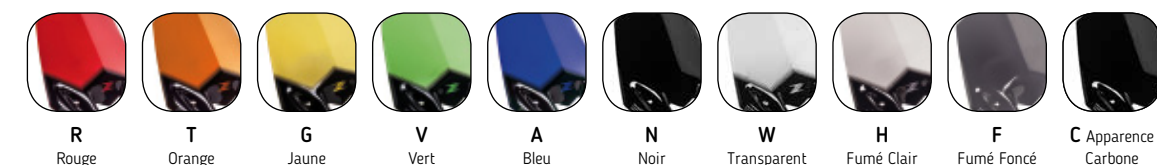

(*) Référence en développement. Consulter le tarif sur notre site web.
(-) Réglable en inclinaison et Hauteur.
NOTE COLORIS: Le coloris N n'est pas sérigraphié.
IMPORTANT: L'indication du color couler de l'article choisi doit figurer en fin de référence exemple (0973A).