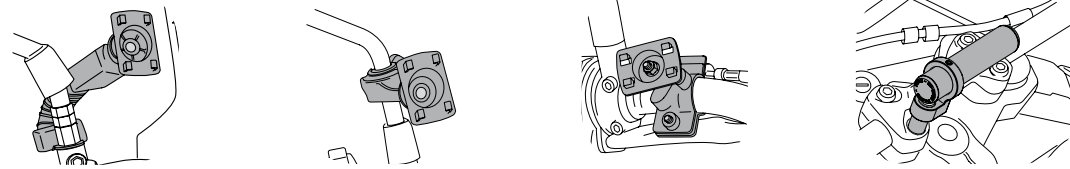

SUPPORT SMARTPHONES

HI-TECH PARTS

MODÈLE	ANNÉE	BASE RÉTROVISEUR	N	TIGE RÉTROVISEUR	N	GUIDON	N	SUR PLATINE GUIDON	P
XCITING 400i	17' - 19'	3532N	10,24 €	3533N	12,29 €				
XCITING 500i	07' - 13'	3532N	10,24 €	3533N	12,29 €				
X-TOWN 125	16' - 19'	3532N	10,24 €	3533N	12,29 €				
X-TOWN 300	16' - 19'	3532N	10,24 €	3533N	12,29 €				
YAGER GT 50	07' - 15'	3532N	10,24 €	3533N	12,29 €				
YAGER GT 125	07' - 15'	3532N	10,24 €	3533N	12,29 €				
YAGER GT 200i	07' - 15'	3532N	10,24 €	3533N	12,29 €				
YAGER GT 125i	13' - 18'	3532N	10,24 €	3533N	12,29 €				
YAGER GT 300i	13' - 18'	3532N	10,24 €	3533N	12,29 €				
LINHAI									
DRIVE-IN		3532N	10,24 €	3533N	12,29 €				
MALAGUTTI									
F-10		3532N	10,24 €	3533N	12,29 €				
MONDIAL									
HPS 125								3570P	59,00 €
HPS 300								3570P	59,00 €
MP3									
MP3 350	18'	3532N	10,24 €	3533N	12,29 €				
MP3 500 HPE ABS ASR	18' - 19'	3532N	10,24 €	3533N	12,29 €				
MP3 500 HPE BUSINESS ABS ASR	18' - 19'	3532N	10,24 €	3533N	12,29 €				
MV AGUSTA									
BRUTALE 675	12' - 18'	3532N	10,24 €	3533N	12,29 €	3534N	8,96 €	3570P	59,00 €
BRUTALE 800/RR	13' - 18'	3532N	10,24 €	3533N	12,29 €	3534N	8,96 €	3570P	59,00 €
F3 675	12' - 19'	3532N	10,24 €	3533N	12,29 €	3534N	8,96 €	3570P	59,00 €
F4 1000	10' - 19'	3532N	10,24 €	3533N	12,29 €	3534N	8,96 €	3570P	59,00 €
TURISMO VELOCE 800/LUSSO	14' - 19'	3532N	10,24 €	3533N	12,29 €	3534N	8,96 €	3570P	59,00 €
PEUGOT									
BELVILLE 125/200		3532N	10,24 €	3533N	12,29 €				
DJANGO	16' - 19'			3533N	12,29 €				
JET FORCE 50		3532N	10,24 €	3533N	12,29 €				
KISBEE/RS		3532N	10,24 €	3533N	12,29 €				
KISBEE 100		3532N	10,24 €	3533N	12,29 €				
LOOXOR		3532N	10,24 €	3533N	12,29 €				
LXR125/200i		3532N	10,24 €	3533N	12,29 €				
SC 75		3532N	10,24 €	3533N	12,29 €				
SPEEDAKE		3532N	10,24 €	3533N	12,29 €				
SPEEDFIGHT		3532N	10,24 €	3533N	12,29 €				
SPEEDFIGHT 3		3532N	10,24 €	3533N	12,29 €				
SPEEDFIGHT 4		3532N	10,24 €	3533N	12,29 €				
SPEEDFIGHT 125		3532N	10,24 €	3533N	12,29 €				
SUM-UP 125		3532N	10,24 €	3533N	12,29 €				
TKR 50		3532N	10,24 €	3533N	12,29 €				
TWEET 50/RS		3532N	10,24 €	3533N	12,29 €				
TWEET 125/RS		3532N	10,24 €	3533N	12,29 €