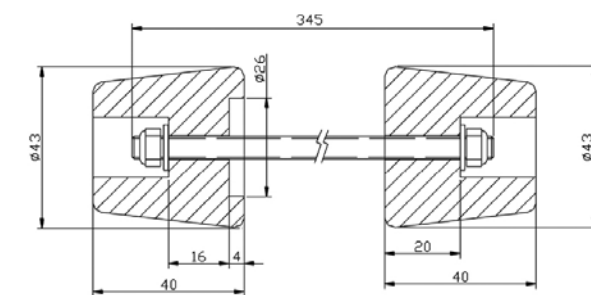

MATERIAU

Mécanisé à partir d'un bloc de nylon.

DIMENSIONS

// JEUX DE BOUCHONS NYLON DE 4 COULEURS INCLUS

LE COLORIS VERT SE VEND UNIQUEMENT EN PIÈCE DE RECHANGE.

MODÈLE	RÉF.	N
UNIVERSEL	9031	55,68 €

PIECES DE RECHANGE	RÉF.	N	A	D	B	R	V
NYLON MODÈLE UNIVERSEL CÔTÉ DROIT	9032	25,34 €					
NYLON MODÈLE UNIVERSEL CÔTÉ GAUCHE	9033	25,34 €					
JEUX DE BOUCHONS NYLON	9034						1,15 €