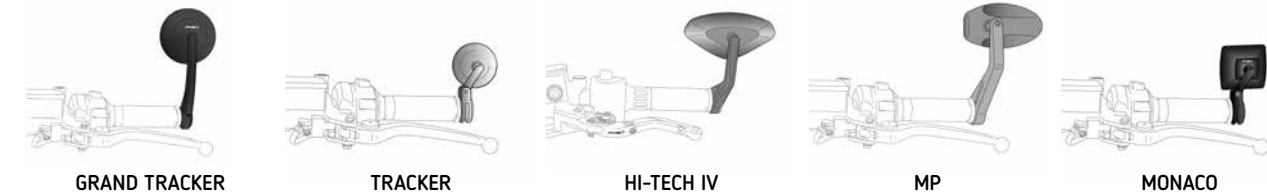

ADAPTATEURS DE RÉTROVISEUR A L'EMBOUT DE GUIDON

HI-TECH PARTS | TYPE DE RÉTROVISEURS:

2020
MODELS:
www.puig.tv

MODÈLE	ANNÉE	TYPE DE RÉTROVISEUR	CÔTÉ	RÉF. ADAPTATEUR	N	P
APRILA						
SHIVER 900	17' - 19'	HI-TECH IV	DROIT	9871N	11,26 €	
SHIVER 900	17' - 19'	HI-TECH IV	GAUCHE	9871N	11,26 €	
SHIVER 900	17' - 19'	MP	DROIT	9871N	11,26 €	
SHIVER 900	17' - 19'	MP	GAUCHE	9871N	11,26 €	
SHIVER 900	17' - 19'	TRACKER	DROIT	9871N	11,26 €	
SHIVER 900	17' - 19'	TRACKER	GAUCHE	9871N	11,26 €	
SHIVER 900	17' - 19'	GRAND TRACKER	DROIT	9871N	11,26 €	
SHIVER 900	17' - 19'	GRAND TRACKER	GAUCHE	9871N	11,26 €	
SHIVER 900	17' - 19'	MONACO	DROIT	9871N	11,26 €	
SHIVER 900	17' - 19'	MONACO	GAUCHE	9871N	11,26 €	
TUONO V4 1100 FACTORY	15' - 19'	HI-TECH IV	DROIT	3159N	7,55 €	
TUONO V4 1100 FACTORY	15' - 19'	HI-TECH IV	GAUCHE	3159N	7,55 €	
TUONO V4 1100 FACTORY	15' - 19'	MP	DROIT	3159N	7,55 €	
TUONO V4 1100 FACTORY	15' - 19'	MP	GAUCHE	3159N	7,55 €	
TUONO V4 1100 FACTORY	15' - 19'	TRACKER	DROIT	3159N	7,55 €	
TUONO V4 1100 FACTORY	15' - 19'	TRACKER	GAUCHE	3159N	7,55 €	
TUONO V4 1100 FACTORY	15' - 19'	GRAND TRACKER	DROIT	3159N	7,55 €	
TUONO V4 1100 FACTORY	15' - 19'	GRAND TRACKER	GAUCHE	3159N	7,55 €	
TUONO V4 1100 FACTORY	15' - 19'	MONACO	DROIT	3159N	7,55 €	
TUONO V4 1100 FACTORY	15' - 19'	MONACO	GAUCHE	3159N	7,55 €	
BENELLI						
LEONCINO 500	16' - 19'	HI-TECH IV	DROIT	9699N	15,36 €	
LEONCINO 500	16' - 19'	HI-TECH IV	GAUCHE	9699N	15,36 €	
LEONCINO 500	16' - 19'	MP	DROIT	9699N	15,36 €	
LEONCINO 500	16' - 19'	MP	GAUCHE	9699N	15,36 €	
LEONCINO 500	16' - 19'	TRACKER	DROIT	9699N	15,36 €	
LEONCINO 500	16' - 19'	TRACKER	GAUCHE	9699N	15,36 €	
LEONCINO 500	16' - 19'	GRAND TRACKER	DROIT	9699N	15,36 €	
LEONCINO 500	16' - 19'	GRAND TRACKER	GAUCHE	9699N	15,36 €	
LEONCINO 500	16' - 19'	MONACO	DROIT	9699N	15,36 €	
LEONCINO 500	16' - 19'	MONACO	GAUCHE	9699N	15,36 €	
BMW						
G310 R	16' - 19'	HI-TECH IV	DROIT	9850N	11,26 €	
G310 R	16' - 19'	HI-TECH IV	GAUCHE	9850N	11,26 €	
G310 R	16' - 19'	MP	DROIT	9850N	11,26 €	
G310 R	16' - 19'	MP	GAUCHE	9850N	11,26 €	
G310 R	16' - 19'	TRACKER	DROIT	9850N	11,26 €	