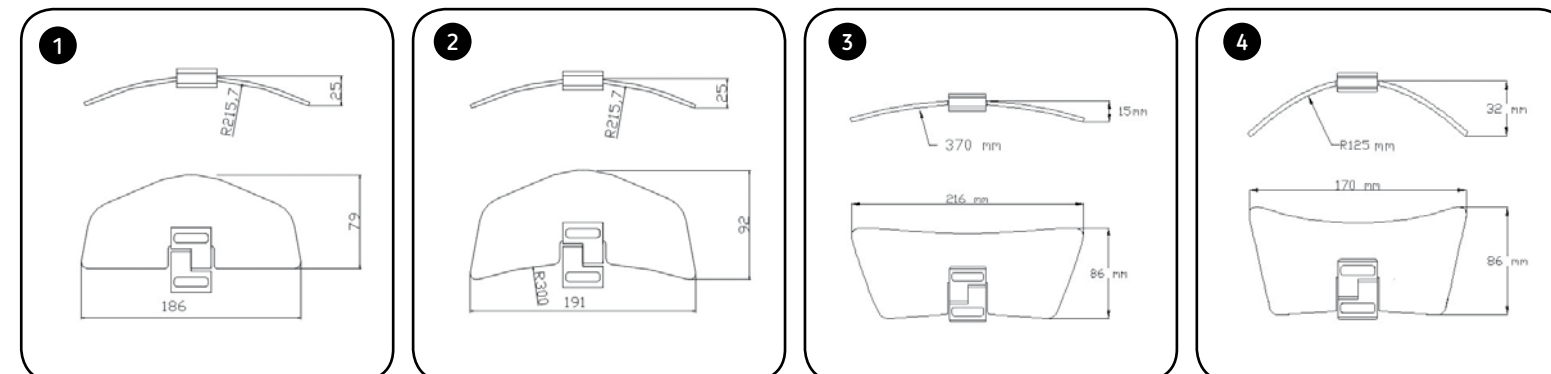

MODÈLE	RÉFÉRENCE	W	H	D
DEFLECTEUR 1	4639	58,75 €	58,75 €	
DEFLECTEUR 2	4717	58,75 €	58,75 €	
DEFLECTEUR 3	4835	77,39 €		
DEFLECTEUR 4	4837	77,39 €		
MÉCANISME MÉTALLIQUE BASCULANT	6878D			47,62 €

W
Transparent

H
Fumé Clair

D
Anodisé

IMPORTANT: L'indication du code couleur de l'article choisi doit figurer en référence exemple: (0973A)