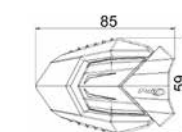

DIMENSIONS

// GOMMES DISPONIBLES EN DIFFERENT COLORIS

RÉF. 9355N

RECHANGE GOMMES	RÉF.	U	B	R	V	A	N	T
JEU CACHE GOMME PROTECTION R19	3148							(*)

RECHANGE CORPS	RÉF.	N
JEU CORPS DE NYLON + CACHE GOMME C/GRIS MOD. R19 DE 85 mm. POUR VIS M10	3149	(*)
JEU CORPS DE NYLON + CACHE GOMME C/GRIS MOD. R19 DE 85 mm. POUR VIS M12	3150	(*)
JEU CORPS DE NYLON + CACHE GOMME C/GRIS MOD. R19 DE 50 mm. POUR VIS M10	3151	(*)
JEU CORPS DE NYLON + CACHE GOMME C/GRIS MOD. R19 DE 50 mm. POUR VIS M12	3152	(*)