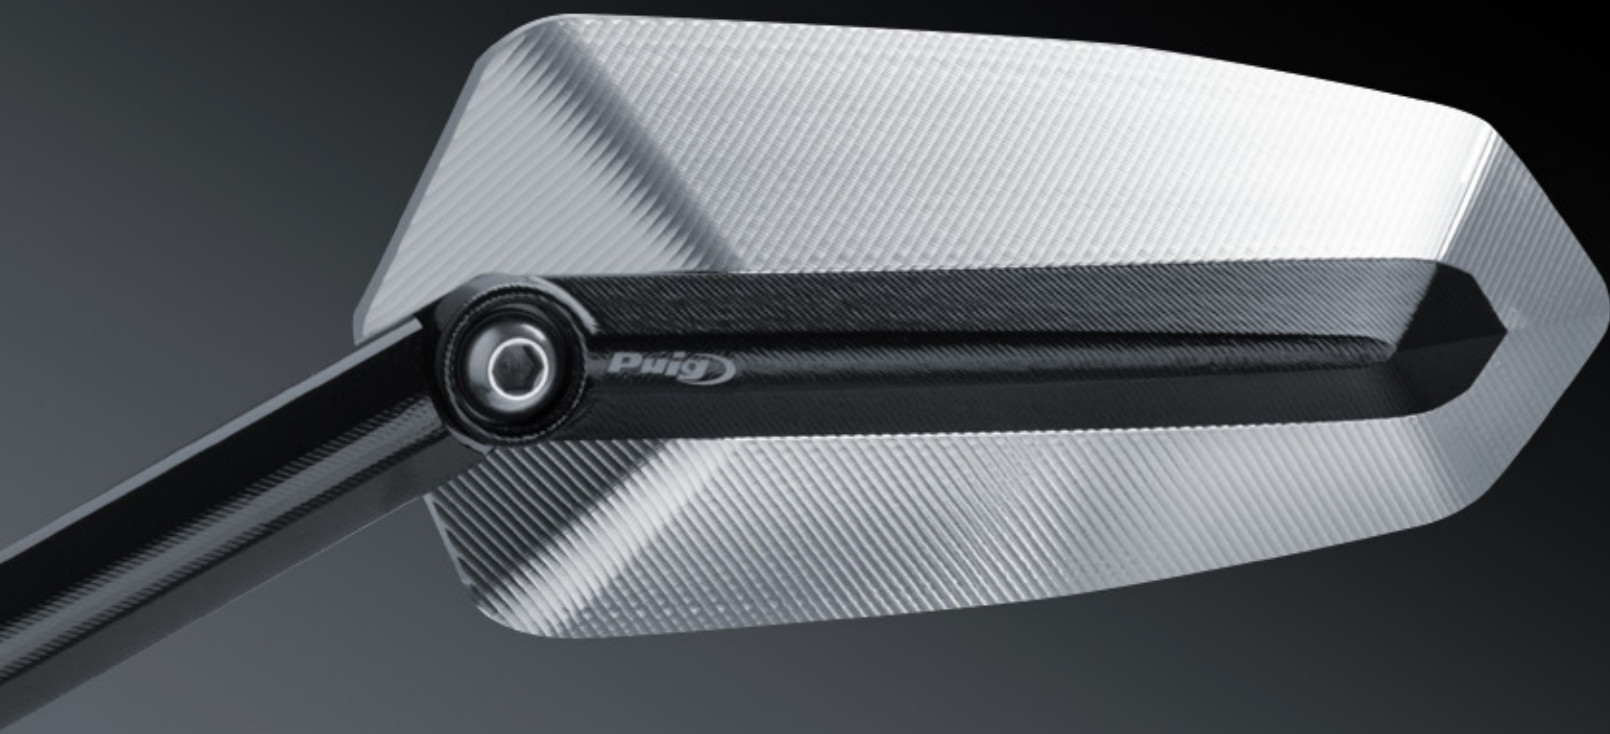

Inclinaison et hauteur du rétroviseur.

ADAPTABLE

Bras et adaptateurs disponibles pour carénage d'origine.

MATERIAU

Mécanisé à partir d'un bloc d'aluminium et anodisé

MODÈLE	CÔTÉ	RÉF.	N D
UNIVERSEL VIS M10	DROIT	009NN (1) (#)	96,13 €
UNIVERSEL VIS M10	DROIT	009DD (2) (#)	96,13 €
UNIVERSEL VIS M10	DROIT	009DN (3) (#)	96,13 €
UNIVERSEL VIS M10	DROIT	009ND (4) (#)	96,13 €
UNIVERSEL VIS M10	GAUCHE	008NN (1)	96,13 €
UNIVERSEL VIS M10	GAUCHE	008DD (2)	96,13 €
UNIVERSEL VIS M10	GAUCHE	008DN (3)	96,13 €
UNIVERSEL VIS M10	GAUCHE	008ND (4)	96,13 €