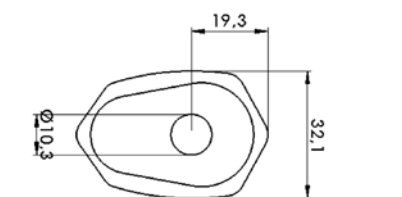

RÉF. 9788

(#) Jeu de supports PUIG pour clignotants avant.

(&) Jeu de supports PUIG pour clignotants arrière.

(*) Référence en développement. Consulter le tarif sur notre site web.