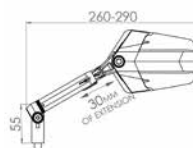

REGLABLE

Inclinaison, réglage et extension du miroir.