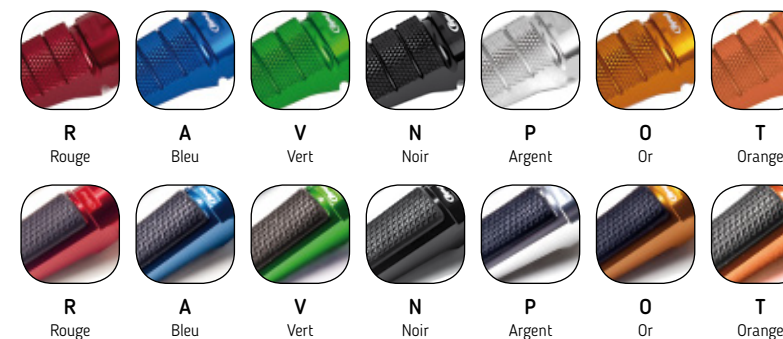

REPOSE-PIEDS

HI-TECH PARTS | SECTION TECHNIQUE

RÉF. 6301V

MODÈLE RACING	RÉF.	R O A T N P V
JEU DE REPOSE-PIEDS RACING	6301	36,10 €
JEU DE ADAPTATEURS	VOIR PAGE 420	

1
RÉF. 7318T

2
RÉF. 9189N

MODÈLE SPORT	RÉF.	R O A T N P V
JEU DE REPOSE-PIEDS SPORT (1)	7318	42,37 €
JEU DE GOMMES SPORT (RECHANGE)	7320U	7,55 €
JEU DE REPOSE-PIEDS VINTAGE (2)	9189	42,37 €
JEU DE GOMMES VINTAGE (RECHANGE)	9334H	7,55 €
JEU DE ADAPTATEURS	VOIR PAGE 420	

POUR LE MONTAGE DES REPOSE-PIEDS PUIG SONT UTILISEES CERTAINES PIECES D'ORIGINE.

REPOSE-PIEDS PILOTE: Tous les modèles peuvent se monter sur n'importe quelle moto.

REPOSE-PIEDS PASSAGER: Seuls les modèles RACING, SPORT, R-FIGHTER, R-FIGHTER S, VINTAGE et HERITAGE peuvent se monter.

IMPORTANT: L'indication du code couleur de l'article choisi doit figurer en fin de référence exemple. (0973A)