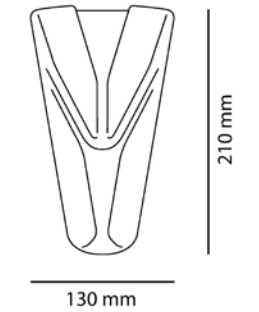

// URBAN HONDA

MODÈLE	RÉF.	N
URBAN HONDA NC700X/S - INTEGRA	6428	29,02 €