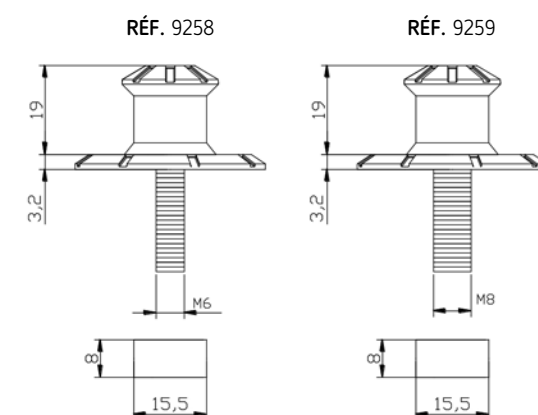

// DIABOLO PRO