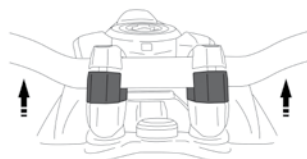

PONTETS

HI-TECH PARTS | SECTION TECHNIQUE

FONCTIONNEL
Permet de rehausser le guidon.