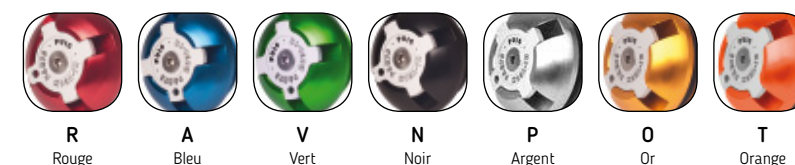

MODÈLE	ANNÉE	RÉF.	R O A T N P V
MT-07 TRACER GT	19'	6157	29,31 €
MT-09	13' - 19'	6781	29,31 €
MT-09 SP	18' - 19'	6781	29,31 €
MT-09 TRACER	15' - 19'	6781	29,31 €
MT-09 TRACER GT	18' - 19'	6781	29,31 €
MT-10	16' - 19'	6157	29,31 €
MT-10 SP	17' - 19'	6157	29,31 €
NIKEN	18' - 19'	6781	29,31 €
T-MAX 530	12' - 16'	6781	29,31 €
T-MAX 530/DX/SX	17' - 19'	6781	29,31 €
XJ6	09' - 16'	6157	29,31 €
XJ6 DIVERSION	09' - 16'	6157	29,31 €
XJ6 DIVERSION F	10' - 16'	6157	29,31 €
XSR900	16' - 19'	6781	29,31 €
XSR700	16' - 19'	6157	29,31 €
XSR700 XTRIBUTE	19'	6157	29,31 €
XT660X	04' - 16'	6157	29,31 €
XT660R	04' - 16'	6157	29,31 €
XT660Z TÉNÉRÉ	08' - 16'	6157	29,31 €
XT1200Z SUPER TÉNÉRÉ	10' - 19'	6157	29,31 €
YZF 1000 R THUNDERACE	96' - 03'	6157	29,31 €
YZF-R1	98' - 19'	6157	29,31 €
YZF-R3	15' - 19'	6157	29,31 €
YZF-R6	99' - 19'	6157	29,31 €

NOTE: IL EST CONSEILLE DE VERIFIER LES DIMENSIONS DU BOUCHON D ORIGINE ET DU PAS DE VIS AVANT DE COMMANDER LA PIECE.

(*) Référence en développement. Consulter le tarif sur notre site web.

IMPORTANT: L'indication du color couler de l'article choisi doit figurer en fin de référence exemple (0973A)