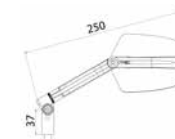

REGLABLE

Inclinaison et hauteur du rétroviseur.