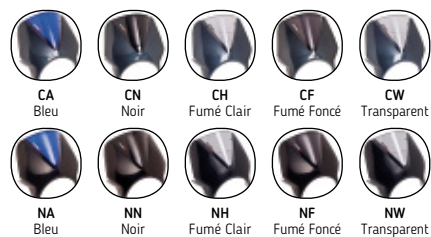

2 POINTS DE FIXATION