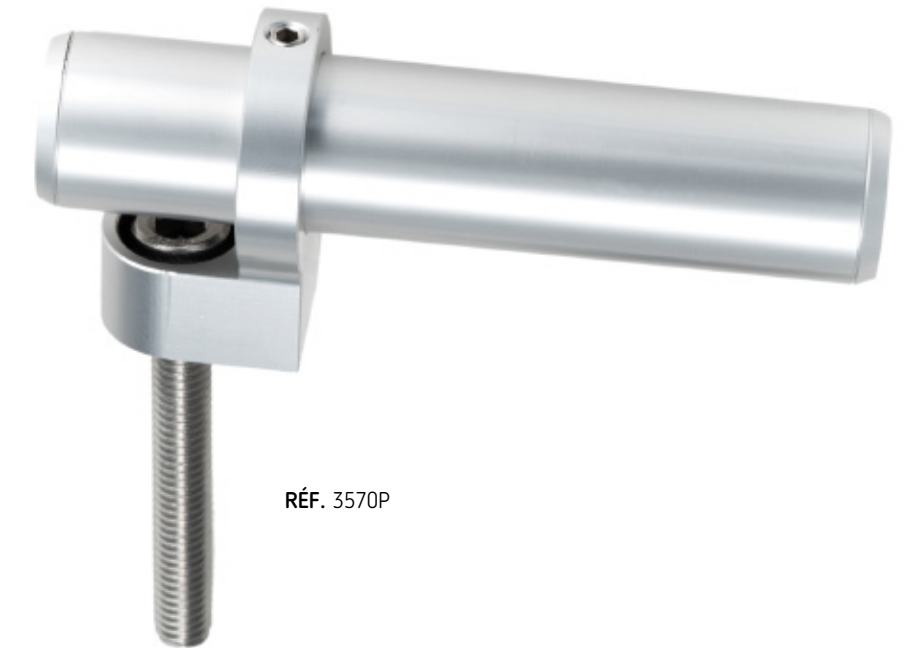

SUPPORT SMARTPHONES

HI-TECH PARTS | SECTION TECHNIQUE

RÉF. 3570P

// SUPPORT AU GUIDON

Élément de support pour smartphone de qualité supérieure, avec des pièces usinées en aluminium et anodisées couleur alu. Tube de diamètre 20mm et 80mm de long qui permet la fixation de plusieurs types de dispositifs électroniques comme le smartphone, le GPS, etc... Fixation rapide et simple. Livré avec la visserie de différentes longueurs afin de l'adapter aux nécessités de votre moto.

Disponible pour une grande variété de modèles, consultez la compatibilité selon votre moto sur notre site. **Il est nécessaire l'achat conjoint du support 3534N. Compatible avec les housses PUIG de fixation rapide ref 3530N et 3531N.**

MODÈLE	RÉF.	P
SUPPORT DE BARRE DE GUIDON	3570P	59,00 €

IMPORTANT: L'indication du color couler de l'article choisi doit figurer en fin de référence exemple (0973A)