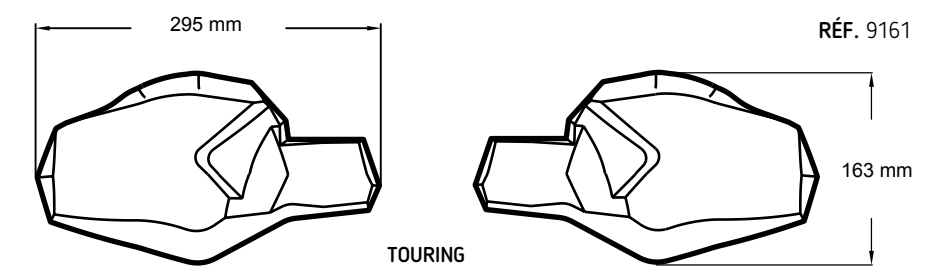

PROTEGE-MAINS MOTOS

HI-TECH PARTS | SECTION TECHNIQUE

Puig propose une large gamme de protège-mains pour les motos qui n'en sont pas pourvues. Fabriquées en matière plastique de couleur noire mate, ils sont légers, résistants et conservent les lignes de votre moto.

Conçus avec les meilleurs logiciels aérodynamiques pour protéger vos mains et vos avant-bras de la pluie, du vent et des petits impacts de pierres ou d'insectes.

Disponibles en 2 modèles selon la protection ou le design souhaités, sport ou touring.

POUR LES MODÈLES SPÉCIFIQUES VOIR PAGE 266.