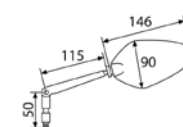

ADAPTABLE

Bras et adaptateurs disponibles pour carénage d'origine.

MATERIAU

Mécanisé à partir d'un bloc d'aluminium et anodisé

N
Noir

D
Aluminium Anodisé

MODÈLE	CÔTÉ	RÉF.	N D
UNIVERSEL VIS M10	DROIT	8025 (#)	76,54 €
UNIVERSEL VIS M10	GAUCHE	8036	76,54 €