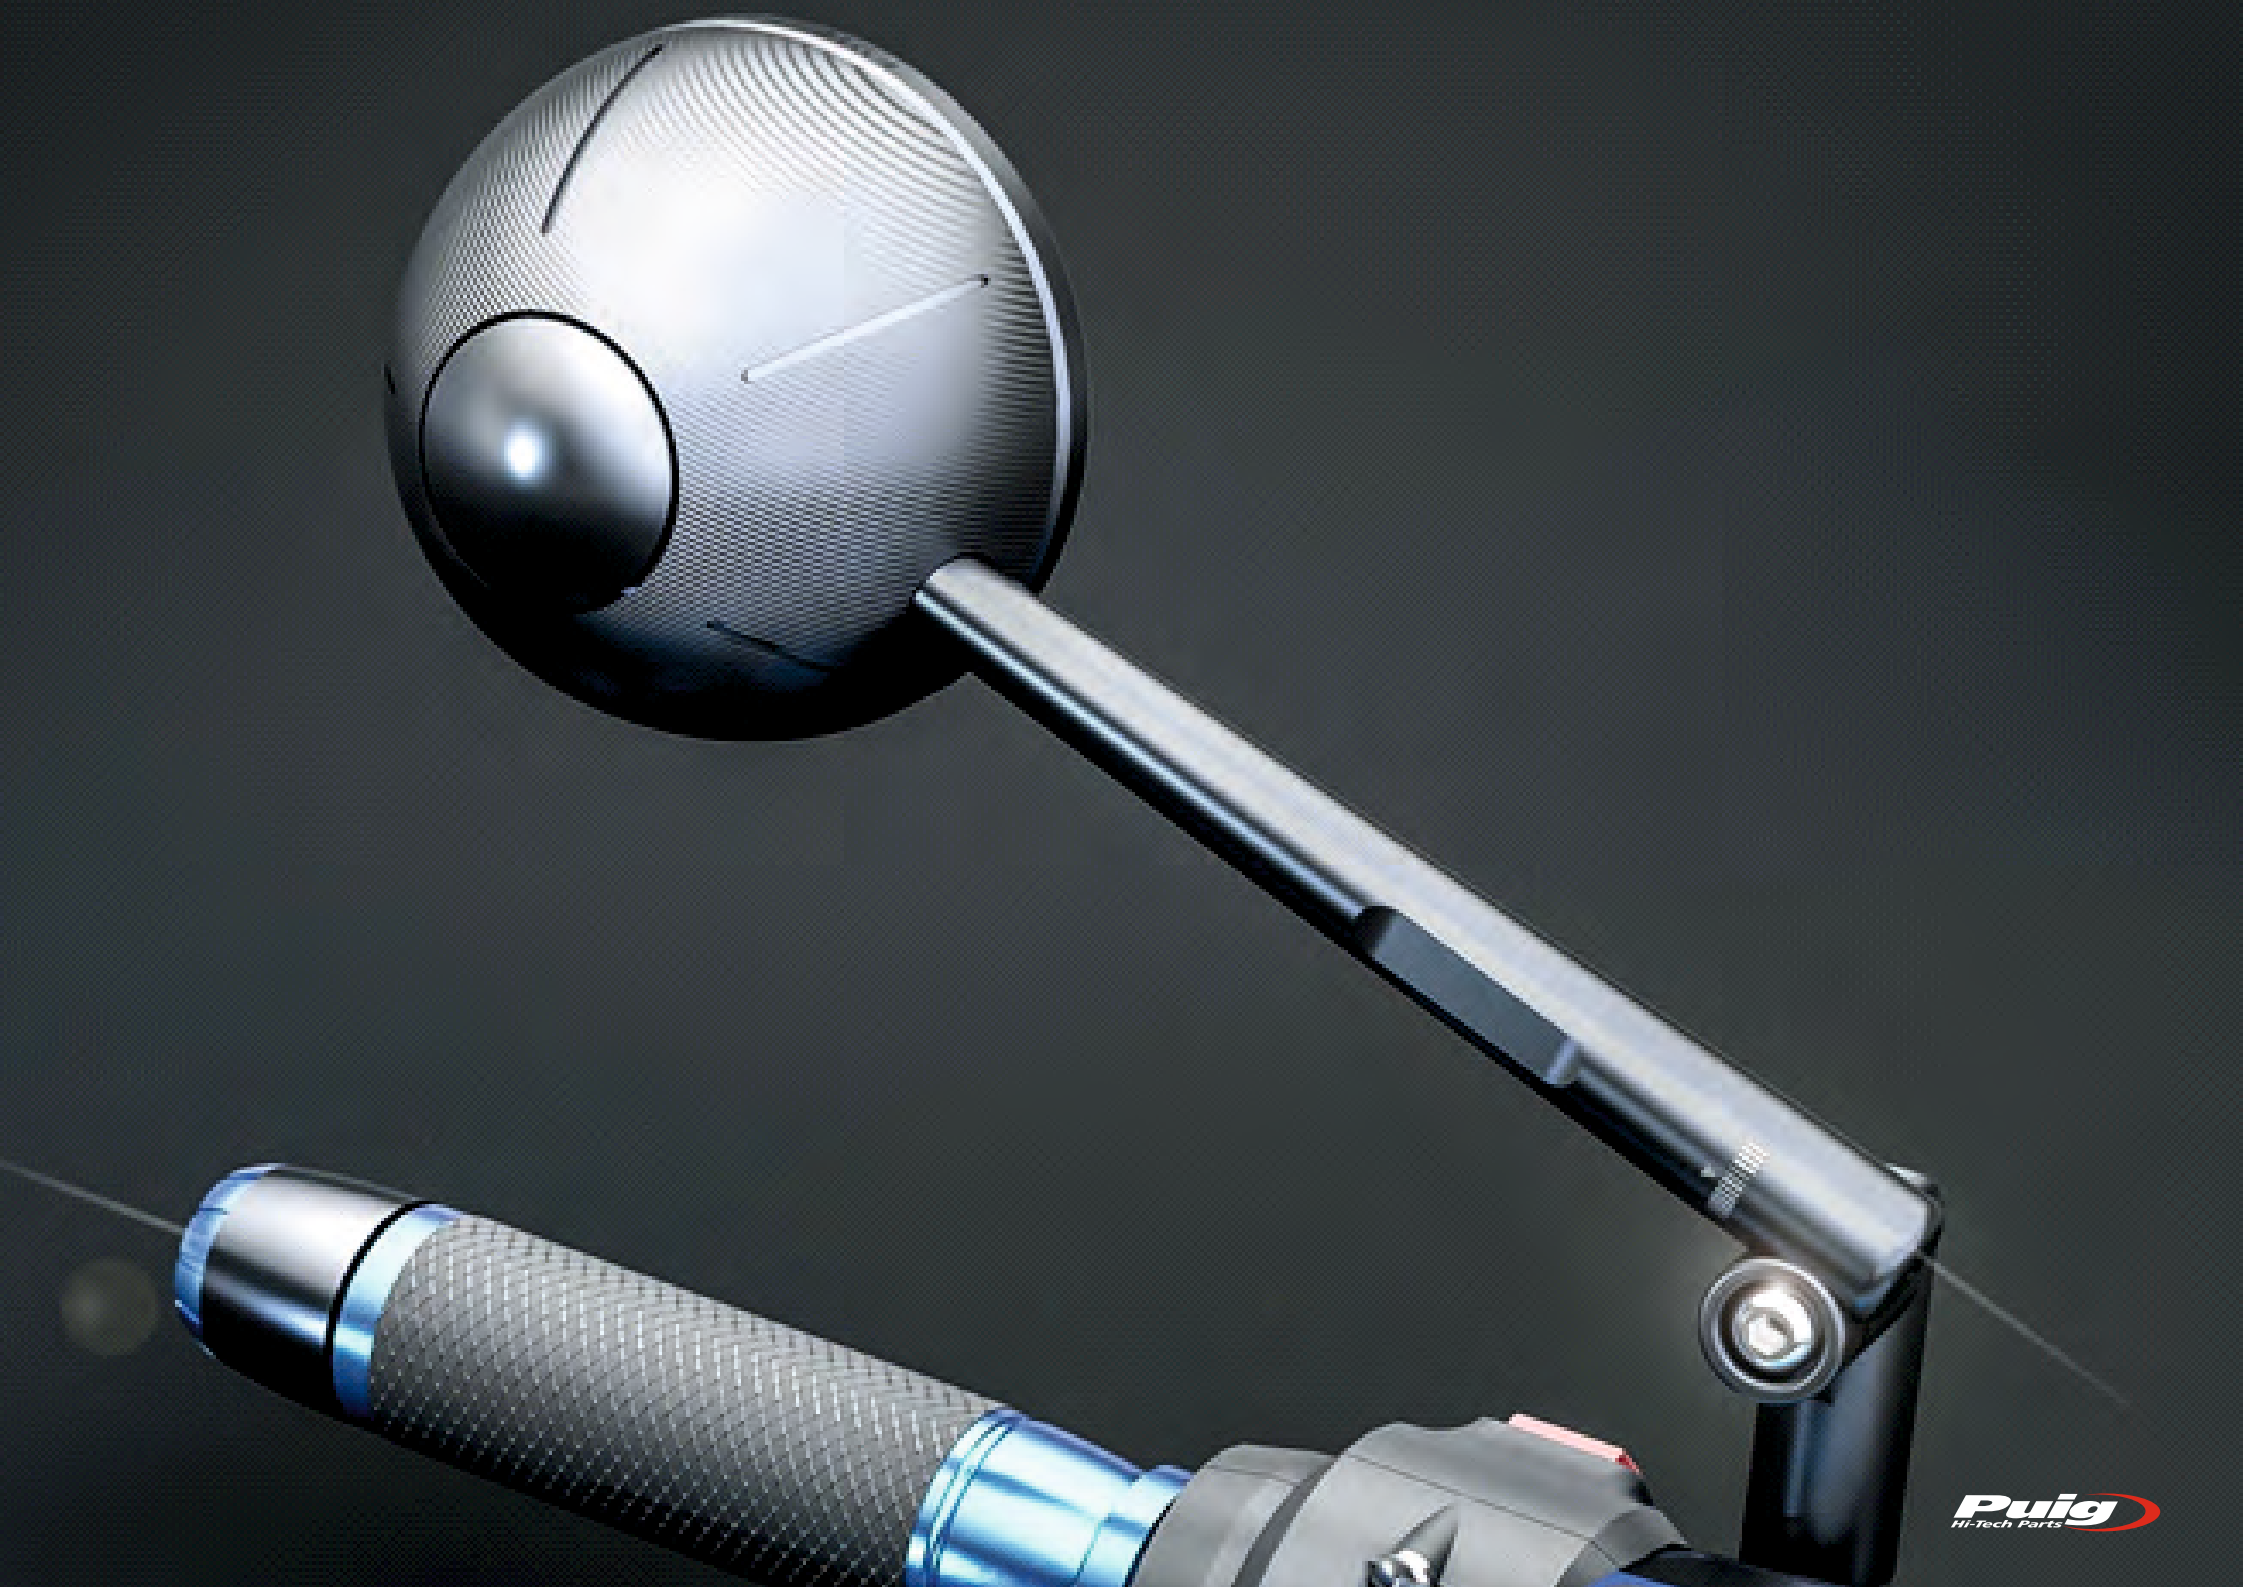

MIRROR RETRO
WIBBOB SELO
MODERN CLASSIC

MIRROR RETRO

MODERN CLASSIC

PUIG HI-TECH PARTS

Puig

Puig

Puig
Hi-Tech Parts

ADAPTABLE
A varilla y adaptadores disponibles
para carenado original

REGULABLE:
Inclinacion, regulacion y extension del espejo

HOMOLOGADO:
94mm

MIRROR *RETRO*

MODERN CLASSIC

+info contact: Motoplastic S.A
C/Barcelona, 102 nau B
Poligon industrial Can Castells 08420 - Canovelles, Bcn, Spain