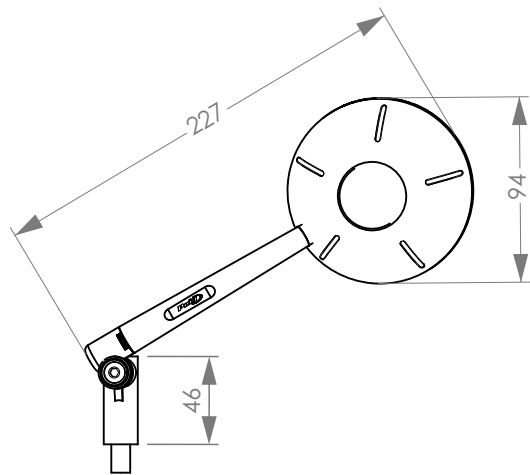

MIRROR RETRO
WIBBOB SELO
MODERN CLASSIC

MIRROR RETRO

MODERN CLASSIC

PUIG HI-TECH PARTS

Puig

Puig

Puig
Hi-Tech Parts

ADAPTABLE
A varilla y adaptadores disponibles
para carenado original

REGULABLE:
Inclinacion, regulacion y extension del espejo

HOMOLOGADO:
94mm

MIRROR *RETRO*

MODERN CLASSIC

+info contact: Motoplastic S.A
C/Barcelona, 102 nau B
Poligon industrial Can Castells 08420 - Canovelles, Bcn, Spain