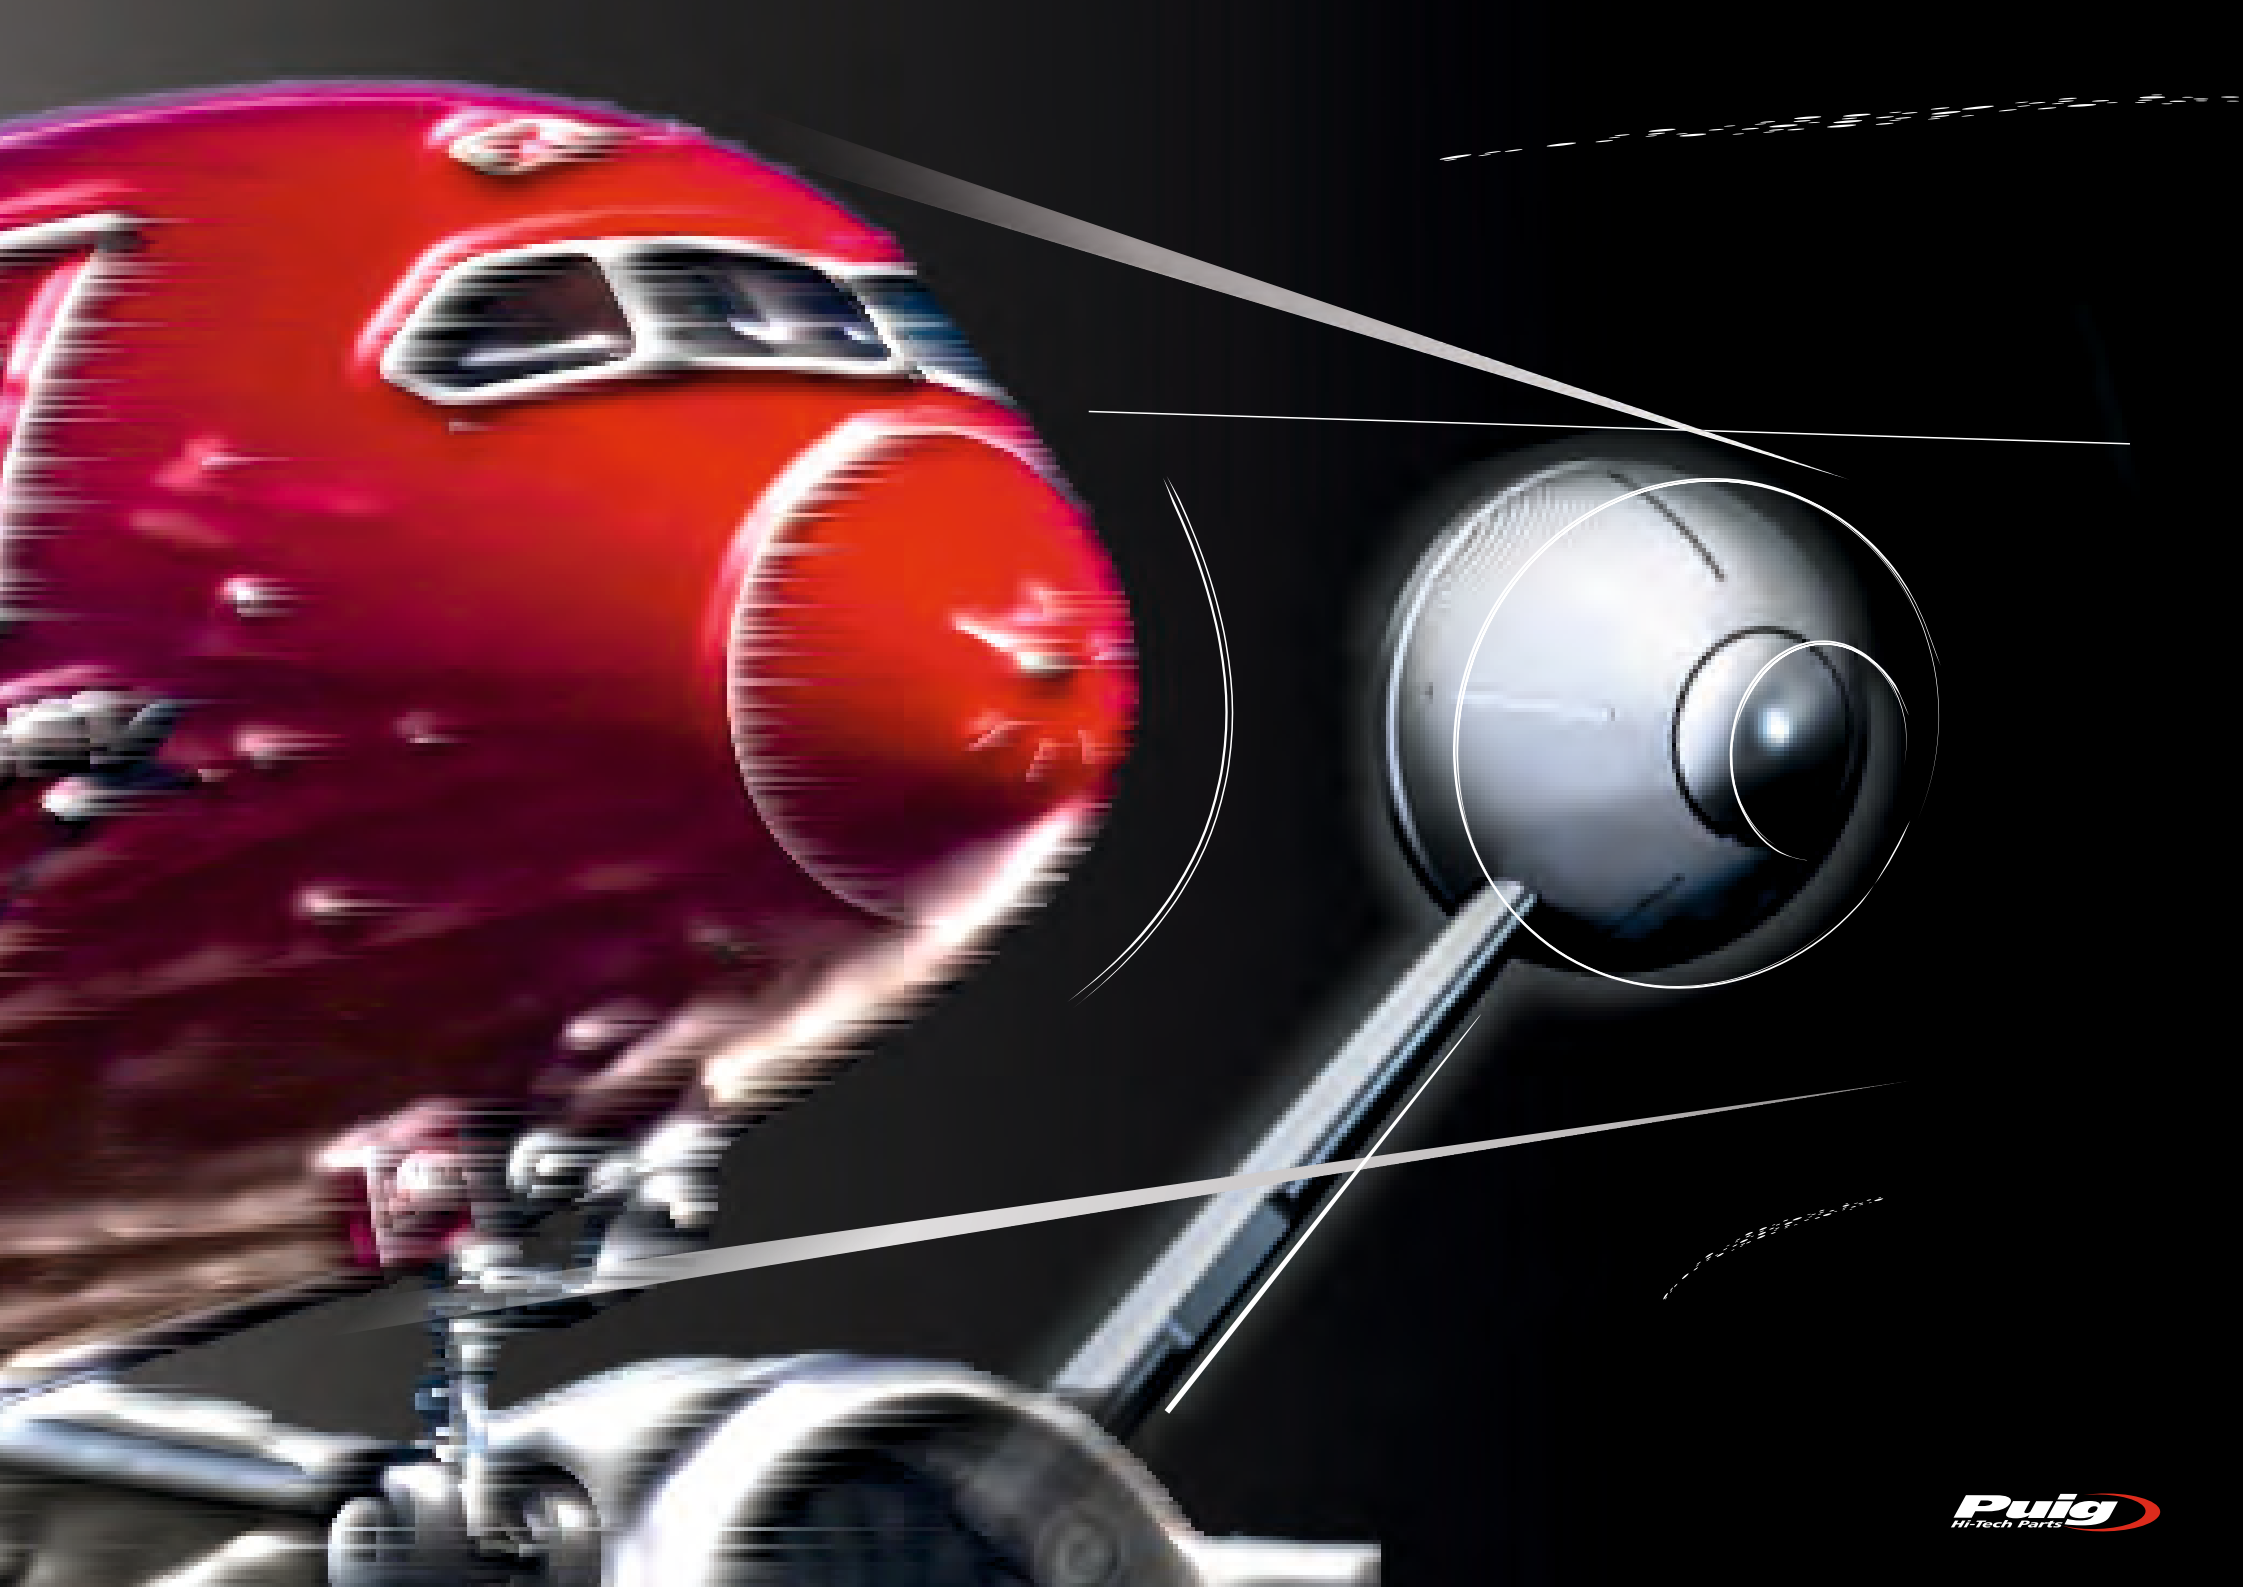

MIRROR RETRO
WIBBOB SELO
MODERN CLASSIC

MIRROR RETRO

MODERN CLASSIC

PUIG HI-TECH PARTS

Puig

Puig

Puig
Hi-Tech Parts

ADAPTABLE
A varilla y adaptadores disponibles
para carenado original

REGULABLE:
Inclinacion, regulacion y extension del espejo

HOMOLOGADO:
94mm

MIRROR *RETRO*

MODERN CLASSIC

+info contact: Motoplastic S.A
C/Barcelona, 102 nau B
Poligon industrial Can Castells 08420 - Canovelles, Bcn, Spain