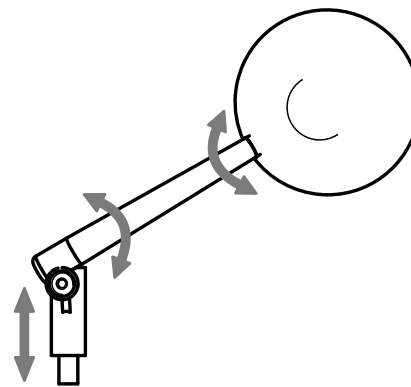

MIRROR RETRO
WIBBOB SELO
MODERN CLASSIC

MIRROR RETRO

MODERN CLASSIC

PUIG HI-TECH PARTS

Puig

Puig

Puig
Hi-Tech Parts

ADAPTABLE
A varilla y adaptadores disponibles
para carenado original

REGULABLE:
Inclinacion, regulacion y extension del espejo

HOMOLOGADO:
94mm

MIRROR *RETRO*

MODERN CLASSIC

+info contact: Motoplastic S.A
C/Barcelona, 102 nau B
Poligon industrial Can Castells 08420 - Canovelles, Bcn, Spain