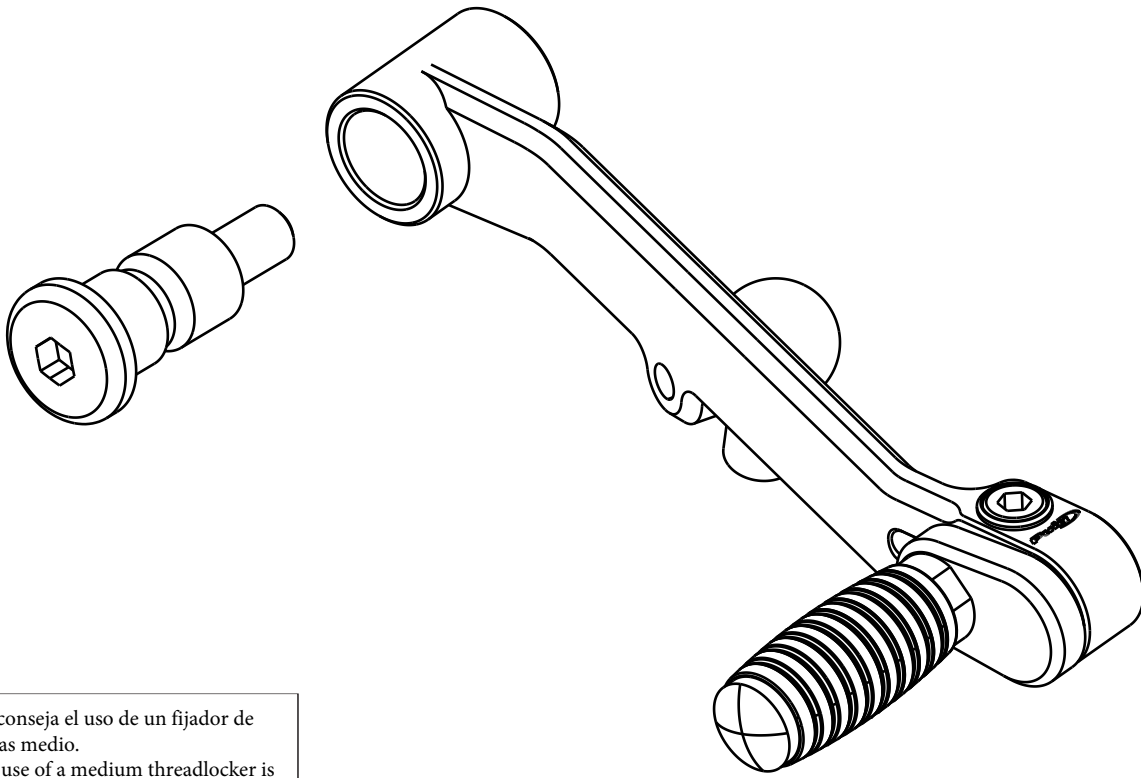

PALANCA DE CAMBIO - HONDA CB750 HORNET '23-  
SHIFT LEVER - HONDA CB750 HORNET '23-

REF. 22123N  
PALANCA DE CAMBIO  
SHIFT LEVER

Se aconseja el uso de un fijador de  
roscas medio.  
The use of a medium threadlocker is  
recommended.