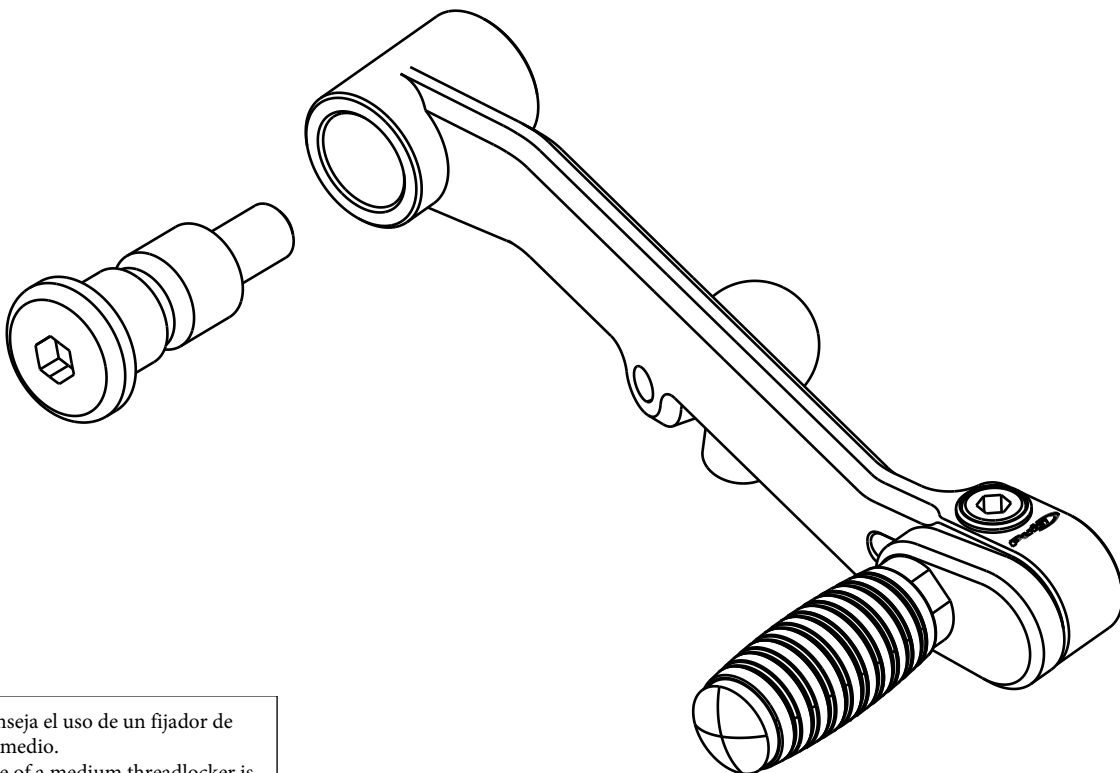

PALANCA DE CAMBIO - HONDA CB750 HORNET '23-  
SHIFT LEVER - HONDA CB750 HORNET '23-

REF. 22123N  
PALANCA DE CAMBIO  
SHIFT LEVER

Se aconseja el uso de un fijador de  
roscas medio.  
The use of a medium threadlocker is  
recommended.