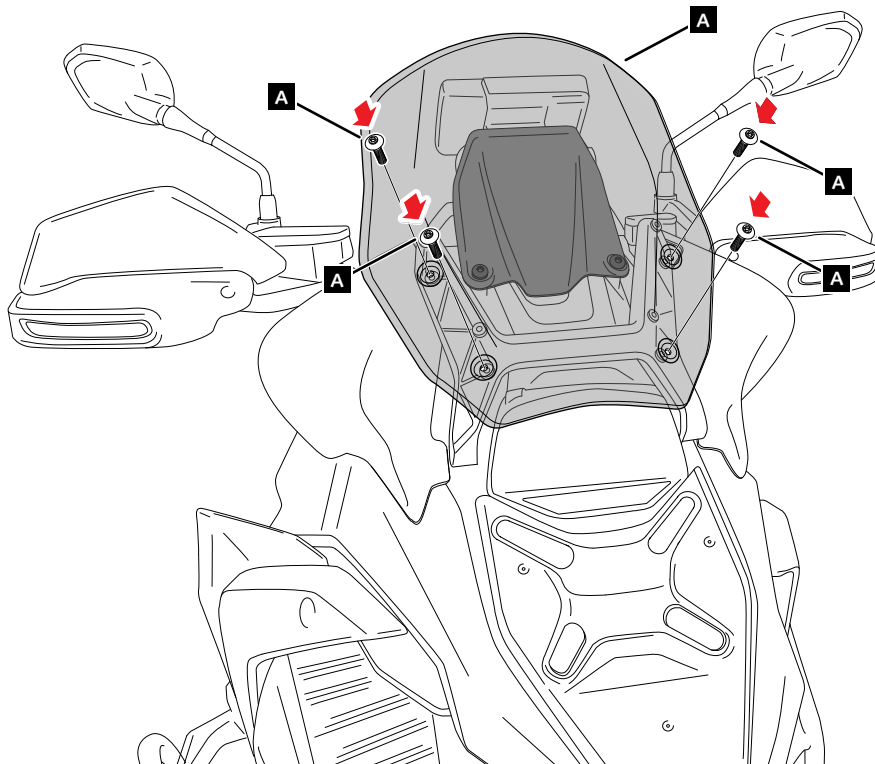

A Tornillería original
Original screws