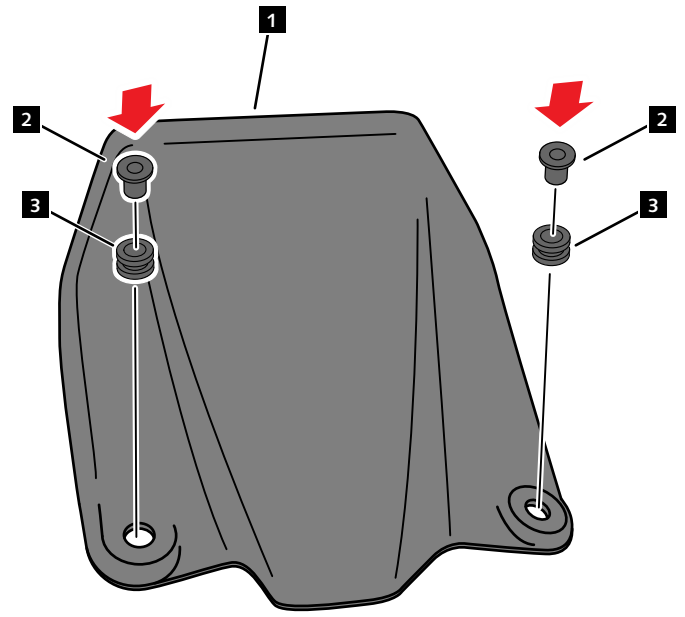

BMW R1300GS'23- / R1300GS ADVENTURE '24-

INSTRUCCIONES DE MONTAJE - MOUNTING INSTRUCTIONS - MONTAGEANLEITUNG

3

ASSEMBLY
MONTAJE