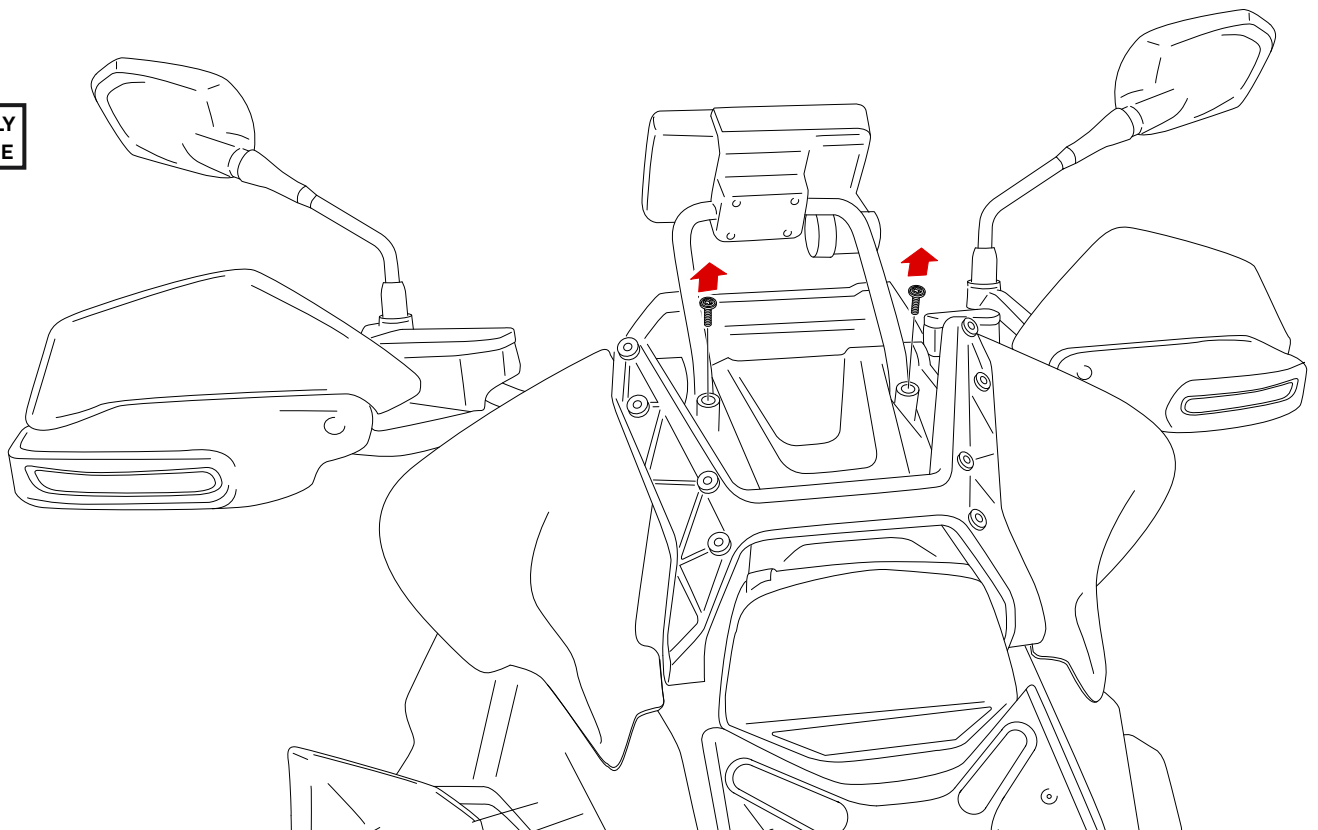

2

DISASSEMBLY
DESMONTAJE