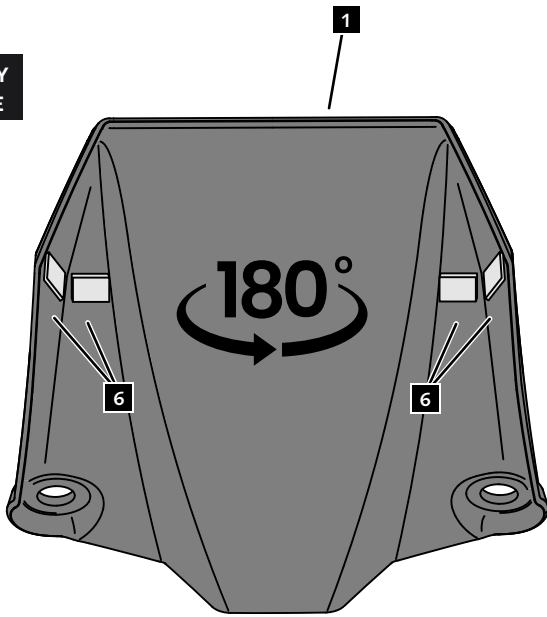

BMW R1300GS'23- / R1300GS ADVENTURE '24-

INSTRUCCIONES DE MONTAJE - MOUNTING INSTRUCTIONS - MONTAGEANLEITUNG

3

ASSEMBLY
MONTAJE