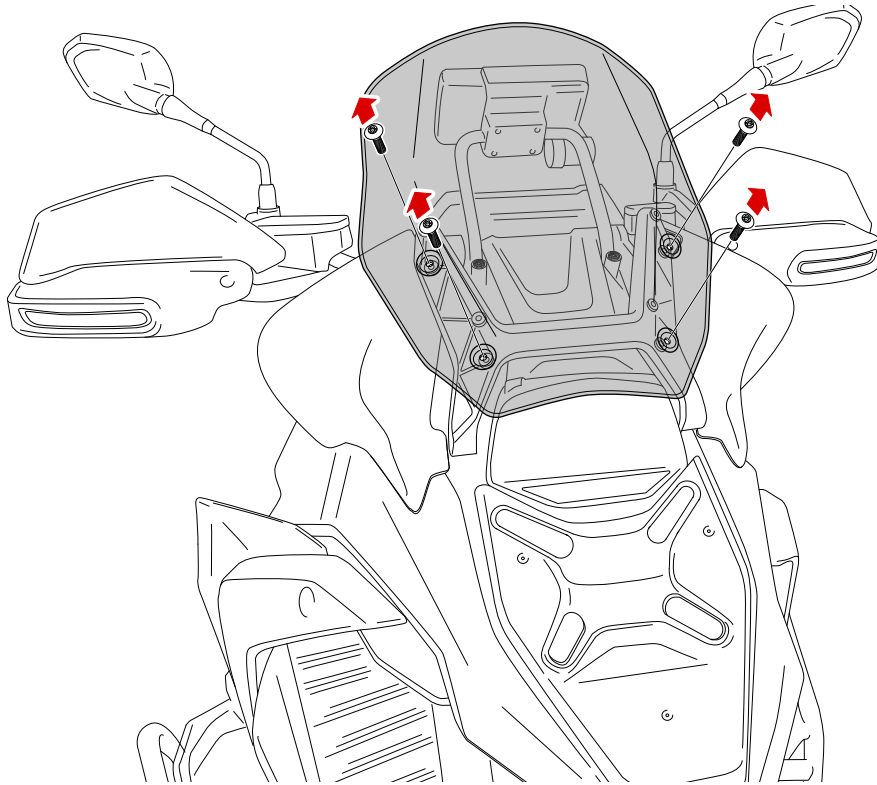

BMW R1300GS'23- / R1300GS ADVENTURE '24-

INSTRUCCIONES DE MONTAJE - MOUNTING INSTRUCTIONS - MONTAGEANLEITUNG

1

DISASSEMBLY
DESMONTAJE