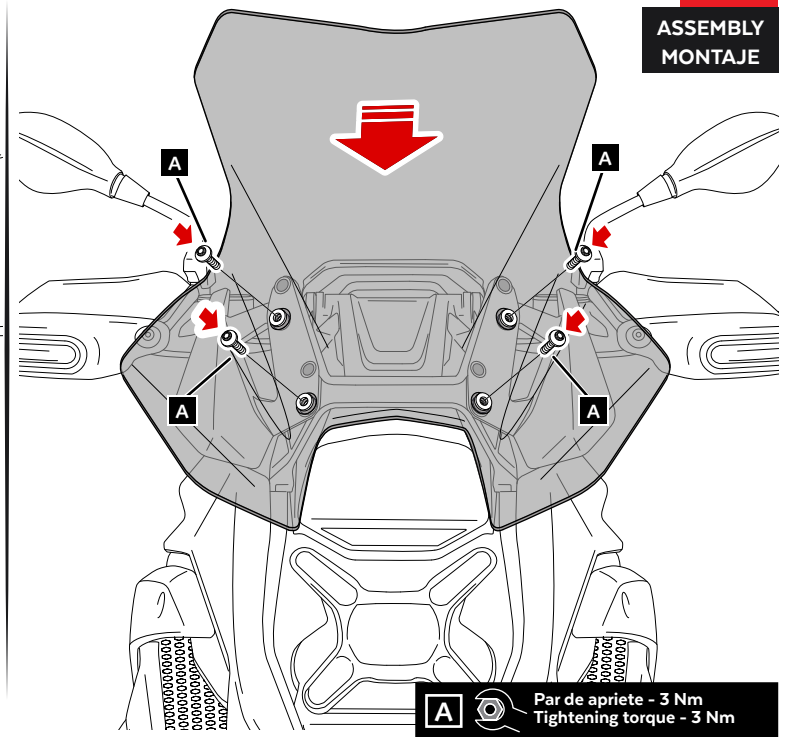

ID.	PIEZA/PART	DESCRIPCIÓN	DESCRIPTION	QTY.	REF.:
1		Cúpula Touring	Touring screen	1	22268W/H/FM3
2		Arandela de nylon Ø8xØ13x1mm	Ø8xØ13x1mm nylon washer	4	ARAND-N-----265
3		Tapón para rosca M5	M5 thread cap	4	TAPON-----84

BMW R1300GS / R1300GS ADVENTURE '23-

INSTRUCCIONES DE MONTAJE - MOUNTING INSTRUCTIONS - MONTAGEANLEITUNG

1

**DISASSEMBLY
DESMONTAJE**

2

**ASSEMBLY
MONTAJE**

A Tornillería original
Original screws

3

**ASSEMBLY
MONTAJE**

4

**ASSEMBLY
MONTAJE**

A Par de apriete - 3 Nm
Tightening torque - 3 Nm