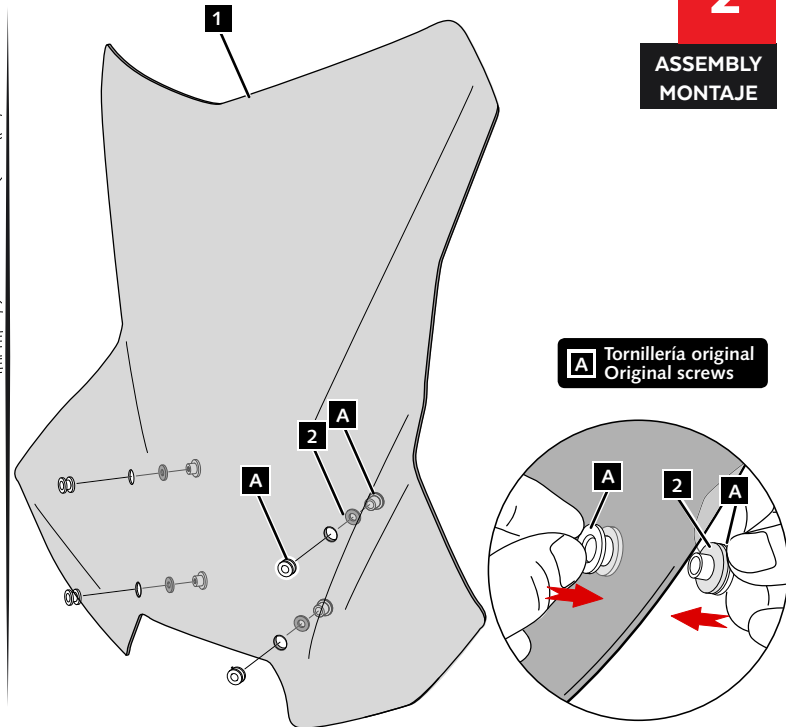

ID.	PIEZA/PART	DESCRIPCIÓN	DESCRIPTION	QTY.	REF.:
1		Cúpula Touring	Touring screen	1	22268W/H/FM3
2		Arandela de nylon Ø8xØ13x1mm	Ø8xØ13x1mm nylon washer	4	ARAND-N-----265
3		Tapón para rosca M5	M5 thread cap	4	TAPON-----84

BMW R1300GS / R1300GS ADVENTURE '23-

INSTRUCCIONES DE MONTAJE - MOUNTING INSTRUCTIONS - MONTAGEANLEITUNG

1

**DISASSEMBLY
DESMONTAJE**

2

**ASSEMBLY
MONTAJE**

A Tornillería original
Original screws

3

**ASSEMBLY
MONTAJE**

4

**ASSEMBLY
MONTAJE**

A Par de apriete - 3 Nm
Tightening torque - 3 Nm