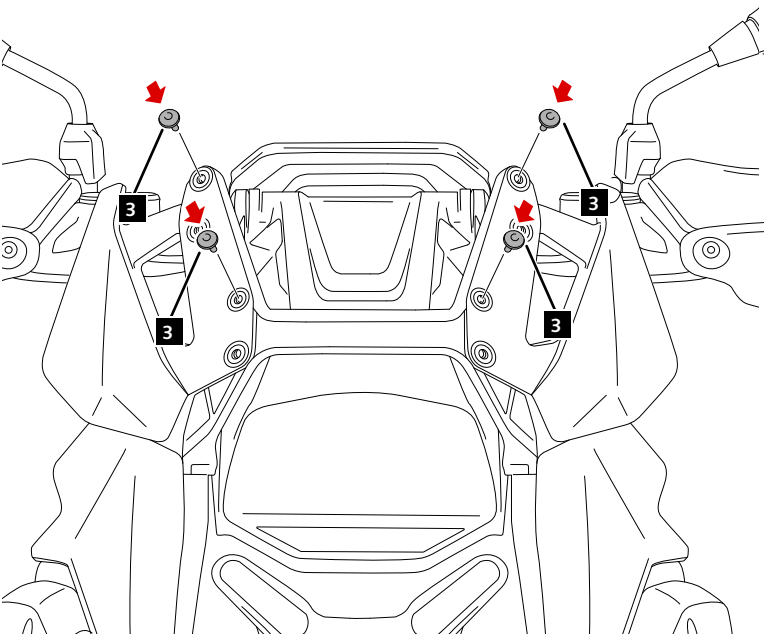

ID.	PIEZA/PART	DESCRIPCIÓN	DESCRIPTION	QTY.	REF.:
1		Cúpula Touring	Touring screen	1	22268W/H/FM3
2		Arandela de nylon Ø8xØ13x1mm	Ø8xØ13x1mm nylon washer	4	ARAND-N-----265
3		Tapón para rosca M5	M5 thread cap	4	TAPON-----84

BMW R1300GS / R1300GS ADVENTURE '23-

INSTRUCCIONES DE MONTAJE - MOUNTING INSTRUCTIONS - MONTAGEANLEITUNG

1

**DISASSEMBLY
DESMONTAJE**

2

**ASSEMBLY
MONTAJE**

A Tornillería original
Original screws

3

**ASSEMBLY
MONTAJE**

4

**ASSEMBLY
MONTAJE**

A Par de apriete - 3 Nm
Tightening torque - 3 Nm