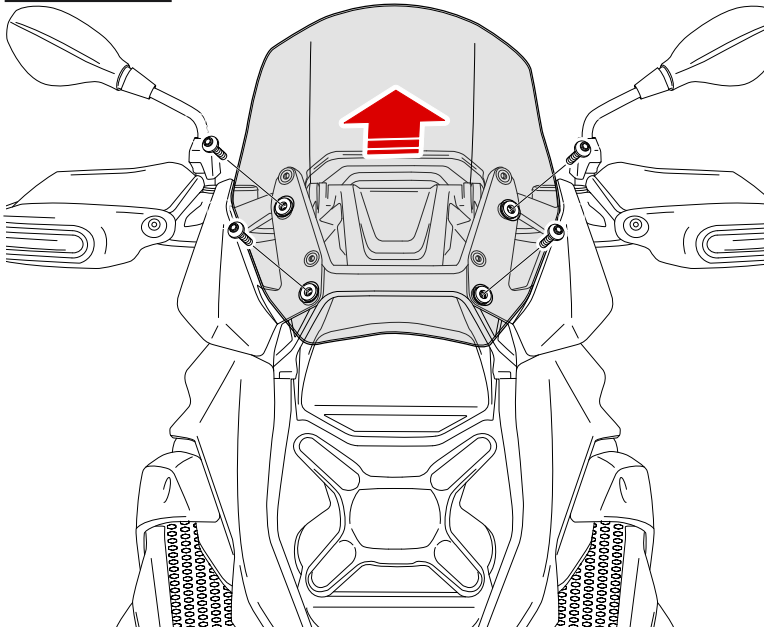

BMW R1300GS / R1300GS ADVENTURE '23-

INSTRUCCIONES DE MONTAJE - MOUNTING INSTRUCTIONS - MONTAGEANLEITUNG

1

**DISASSEMBLY
DESMONTAJE**