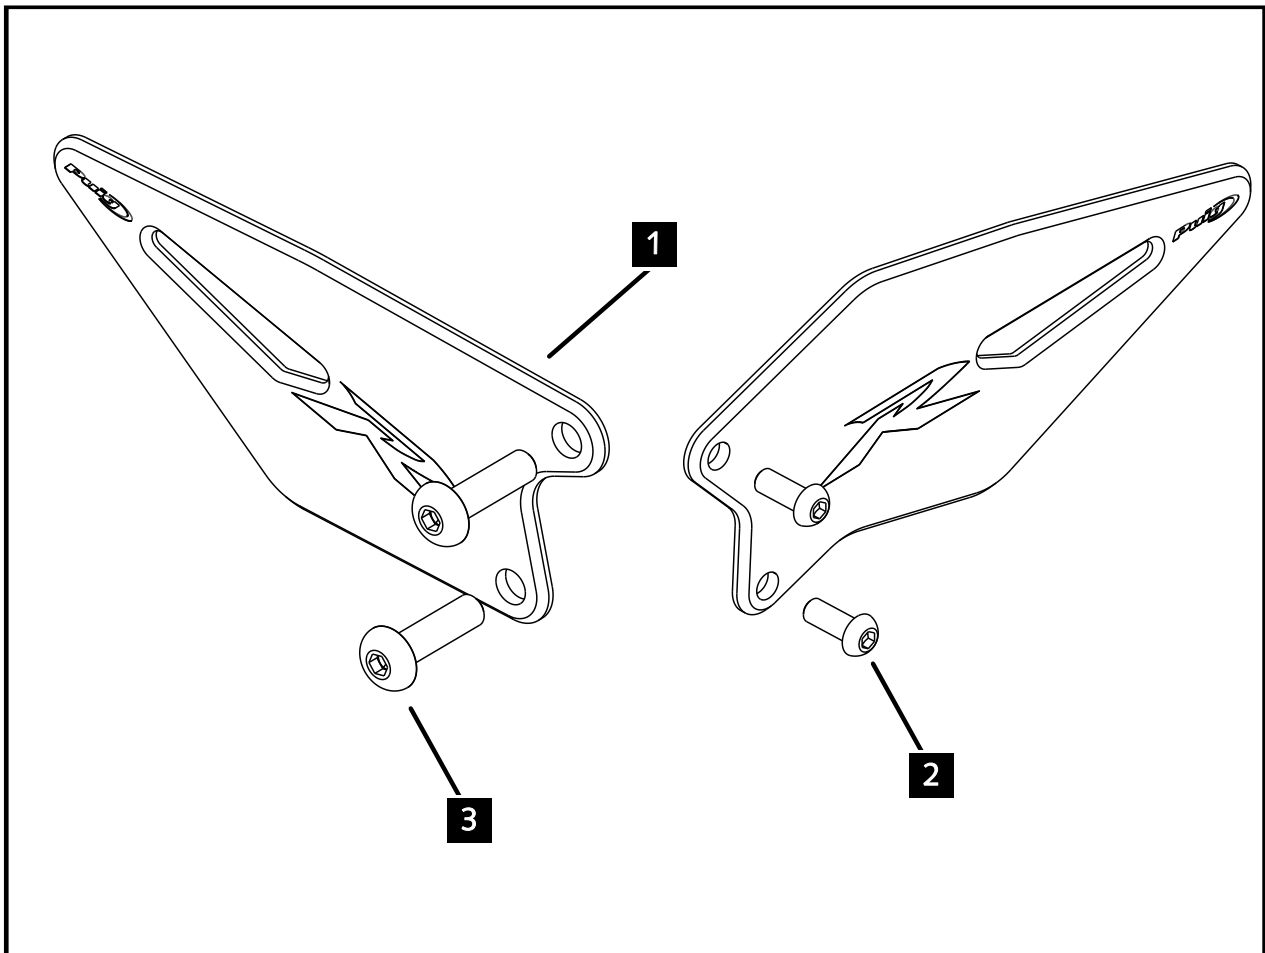

**PLACAS DE TALON - KAWASAKI NINJA ZX-6R '24**  
**HEEL PLATES - KAWASAKI NINJA ZX-6R '24**

REF 22008N

**M O U N T I N G I N S T R U C T I O N S**

1 Person

15 min

EASY

ID.	DESCRIPCIÓN	DESCRIPTION	QTY.
1	Placa de talon	Heel plates	2
2	Tornillo M6x16 ISO7380	M6x16 ISO7380 screw	2
3	Tornillo M8x30 ISO7380	M8x30 ISO7380 screw	2