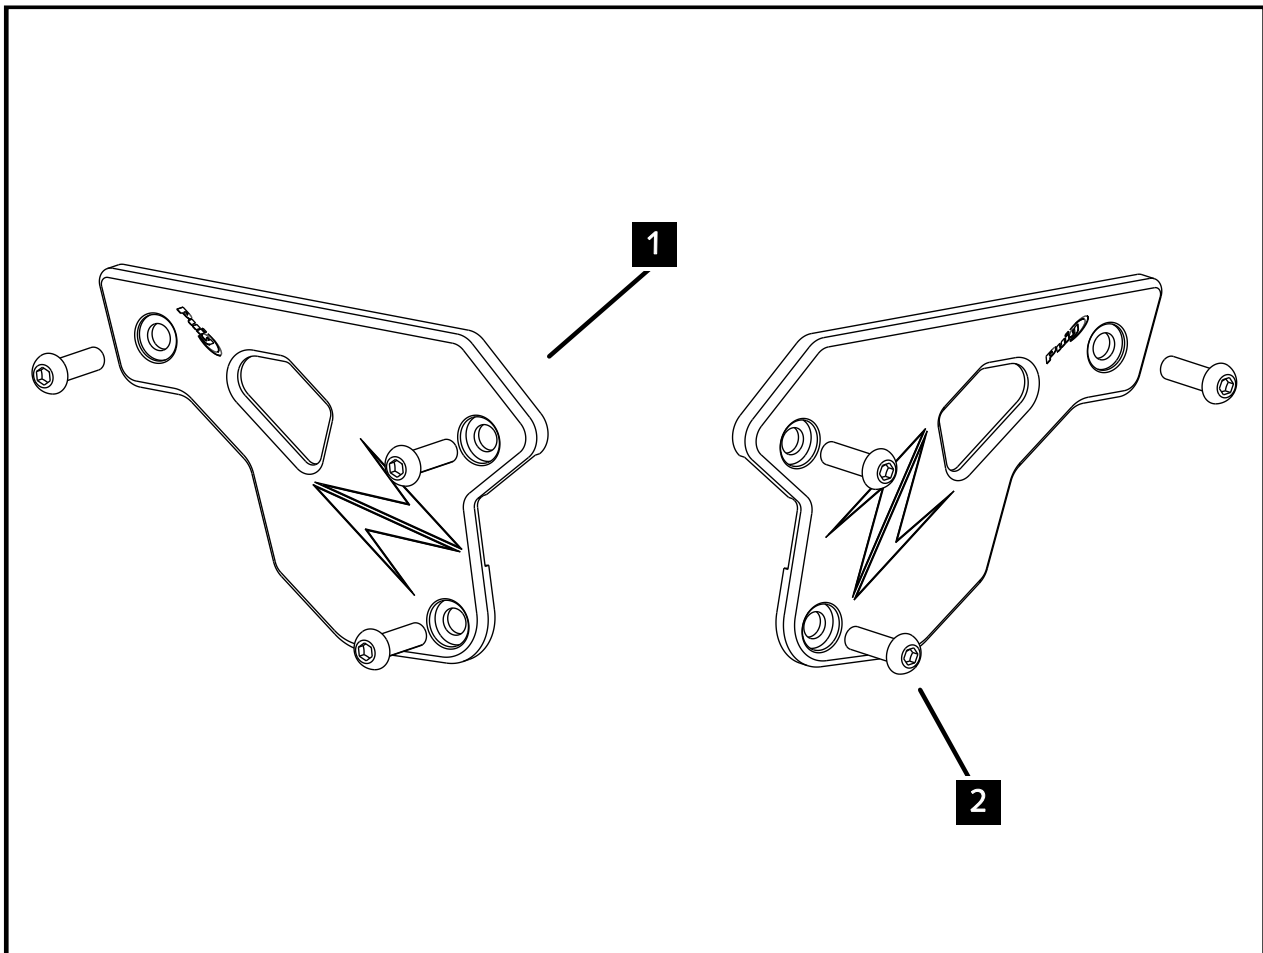

PLACAS DE TALON - KAWASAKI Z900 '17-
HEEL PLATES - KAWASAKI Z900 '17-

REF 22007N

M O U N T I N G I N S T R U C T I O N S

1 Person

15 min

EASY

ID.	DESCRIPCIÓN	DESCRIPTION	QTY.
1	Placa de talon	Heel plates	2
2	Tornillo M6x20 ISO7380	M6x20 ISO7380 screw	6