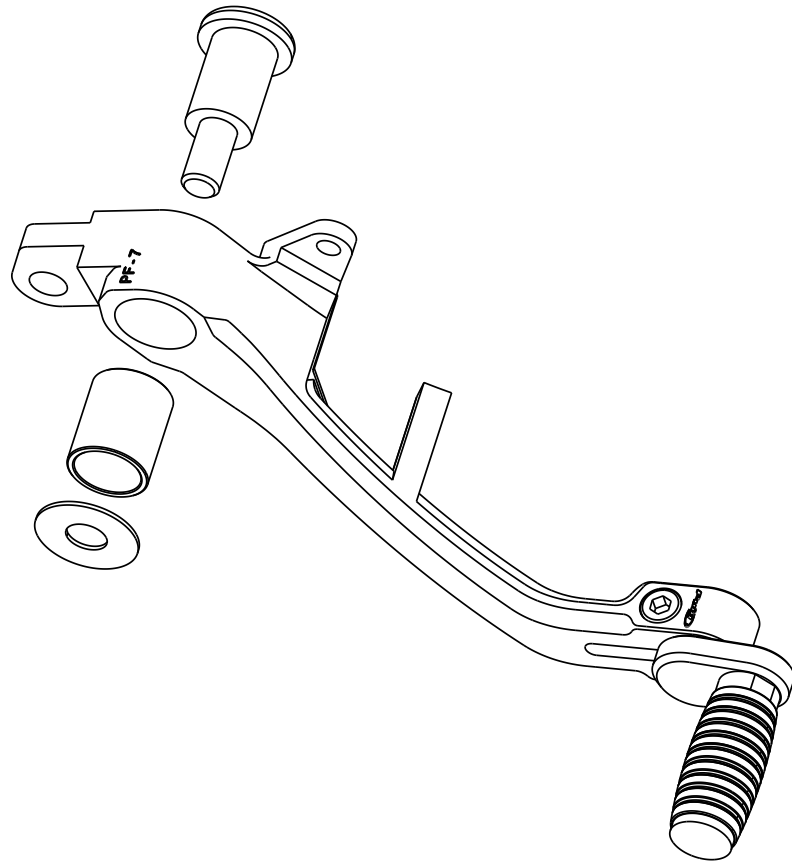

PALANCA DE FRENO - YAMAHA MT09 '24  
BRAKE LEVER - YAMAHA MT09 '24

REF.22215  
PALANCA DE FRENO  
BRAKE LEVER

Se aconseja el uso de un fijador de  
roscas medio.  
The use of a medium threadlocker is  
recommended.