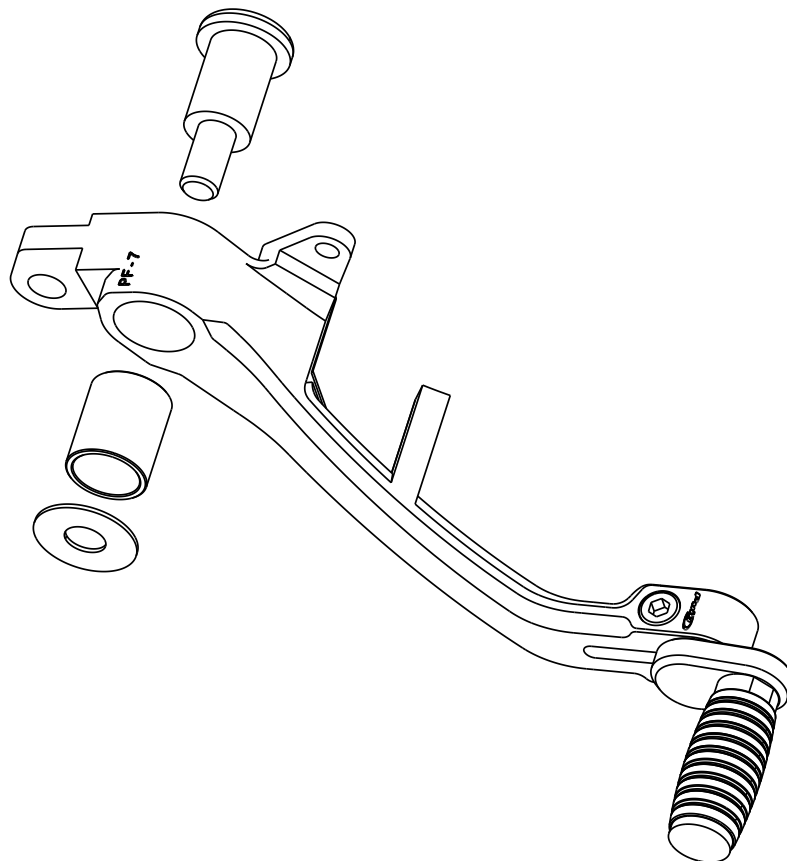

PALANCA DE FRENO - YAMAHA MT09 '24  
BRAKE LEVER - YAMAHA MT09 '24

REF.22215  
PALANCA DE FRENO  
BRAKE LEVER

Se aconseja el uso de un fijador de  
roscas medio.  
The use of a medium threadlocker is  
recommended.