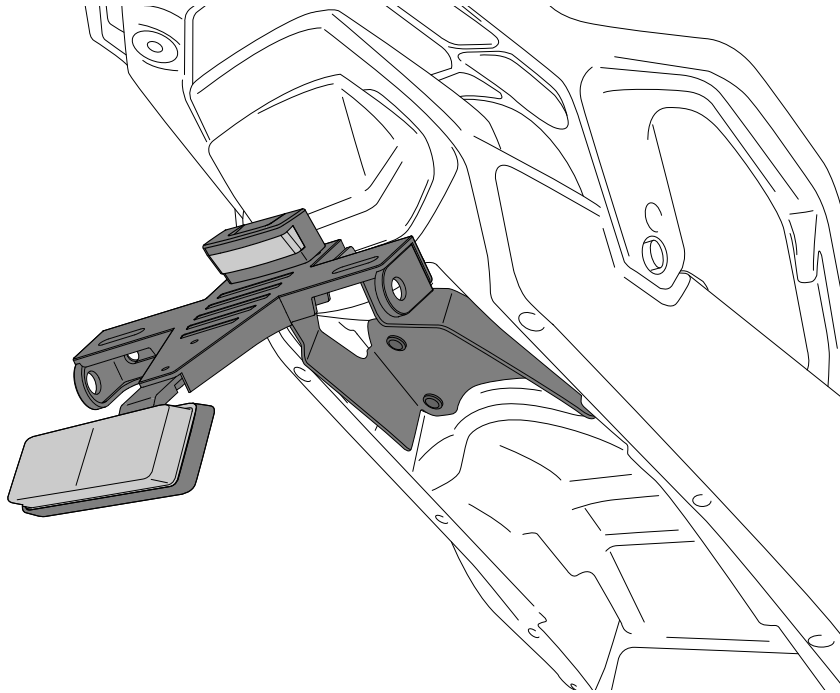

HONDA XL750 TRANSALP '23

REF 21686N

PORTAMATRÍCULA / LICENSE SUPPORT

1 Person

1 hour

INTERMEDIATE

Accesorio verificado en la configuración básica de la motocicleta. Para modelos con configuraciones extras de fábrica. No podemos asegurar su compatibilidad, salvo consulta previa. Declinamos cualquier eventual reclamación.
Accessory verified in the basic configuration of the motorcycle. For models with extra factory settings. We cannot assure its compatibility, except for prior consultation. We decline any eventual claim.

ID.	PIEZA / PART	DESCRIPCIÓN	ESCRPTION	QTY.	REF.:
1		Soporte portamatrículas	License support	1	CONJUNTO-21686N
2		Tornillo M6x20 DIN1001 (Negro)	M6x20 DIN1001 screw (Black)	4	TORNI-I7380-404
3		Brida de plástico	Plastic bridle	5	BRIDAN100X2.5N
4		Luz portamatrículas	Back light	1	5577N
5		Catadrióptico	Reflector	1	4481R
6		Tapón cabota tornillo M6 DIN1001	M6 DIN1001 screw cap	8	TAPON-----85
7		Tapón cabota tornillo M5 DIN1001	M5 DIN1001 screw cap	1	TAPON-----86