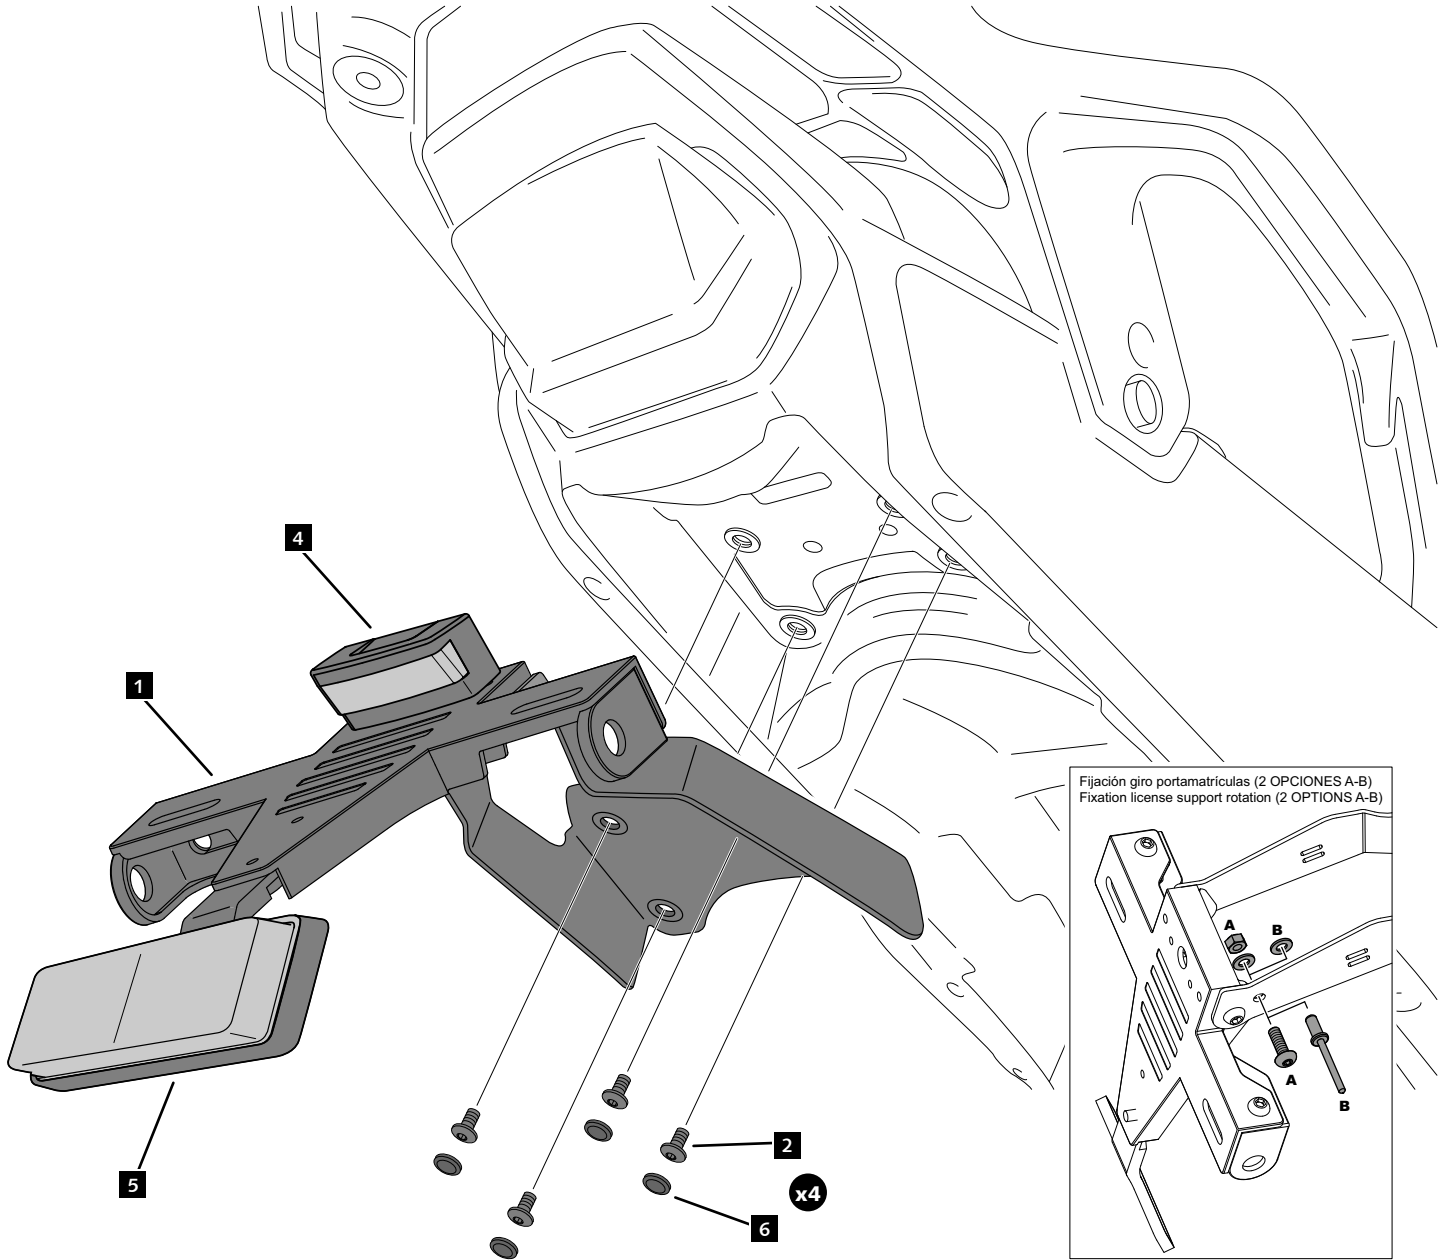

HONDA XL750 TRANSALP '23

REF
21686N

INSTRUCCIONES DE MONTAJE - MOUNTING INSTRUCTIONS - MONTAGEANLEITUNG