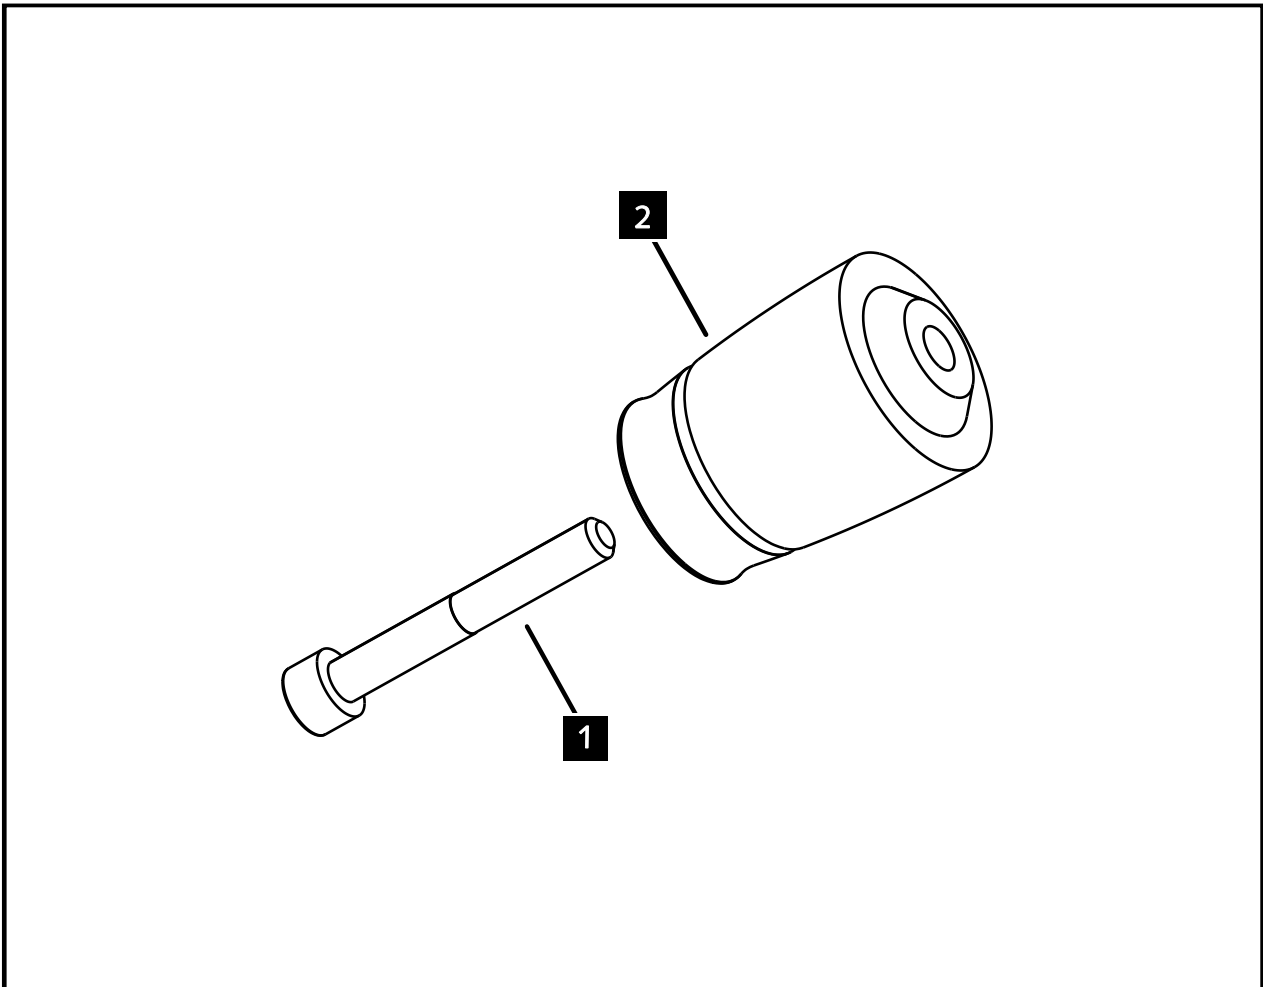

**CONTRAPESO SPORT
BAR ENDS SPORT**

REF 21400N

M O U N T I N G I N S T R U C T I O N S

1 Person

15 min

EASY

ID.	DESCRIPCIÓN	DESCRIPTION	QTY.
1	Tornillo M6x45 DIN912	M6x45 DIN912 screw	2
2	Contrapeso	Bar end	2