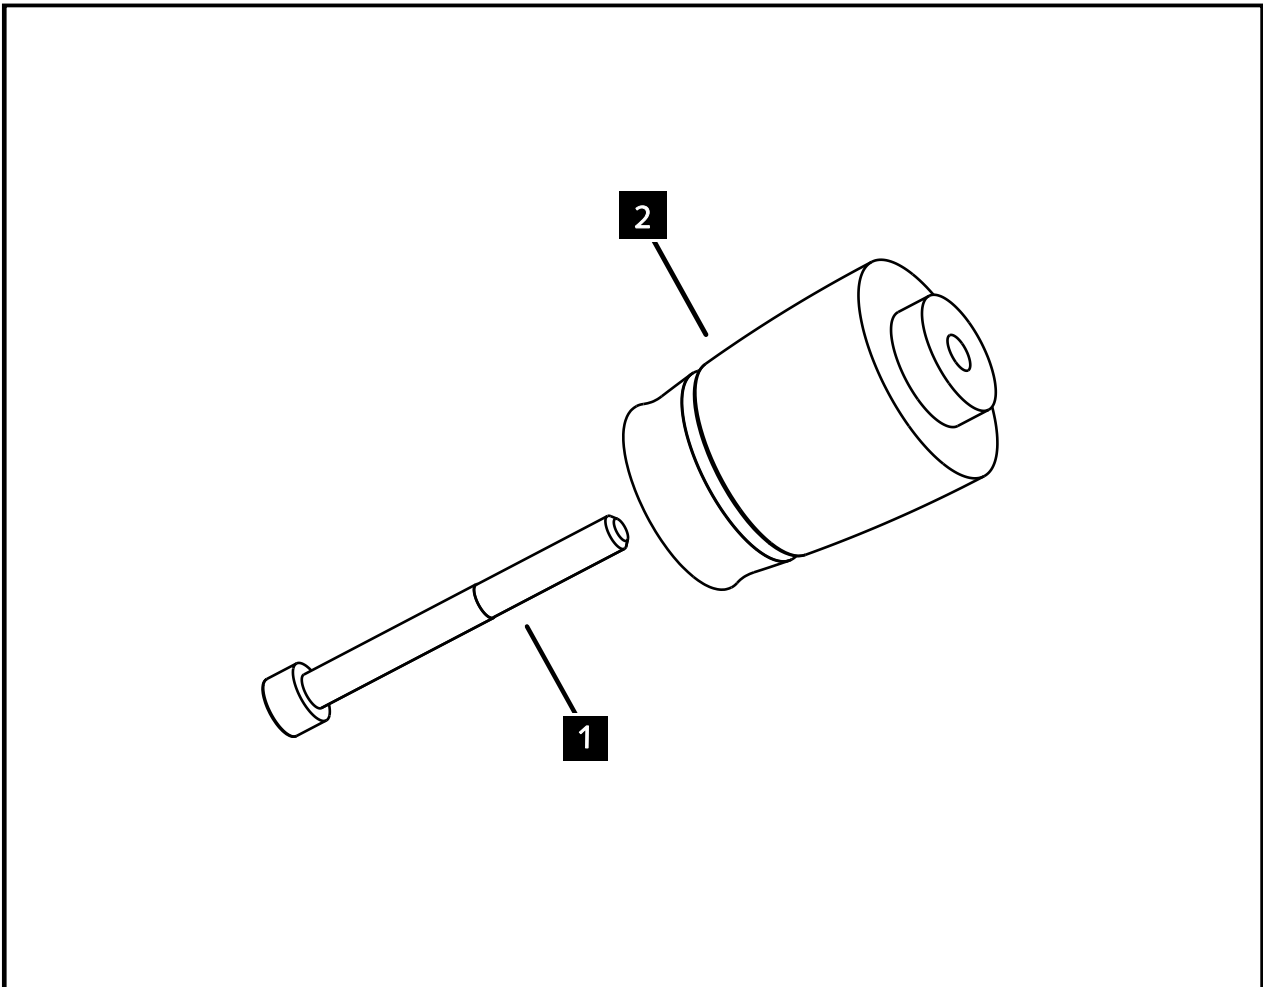

**CONTRAPESO SPORT
BAR ENDS SPORT**

REF 21375N

M O U N T I N G I N S T R U C T I O N S

1 Person

15 min

EASY

| ID. | DESCRIPCIÓN | DESCRIPTION | QTY. |
|-----|-----------------------|--------------------|------|
| 1 | Tornillo M5x50 DIN912 | M5x50 DIN912 screw | 2 |
| 2 | Contrapeso | Bar end | 2 |