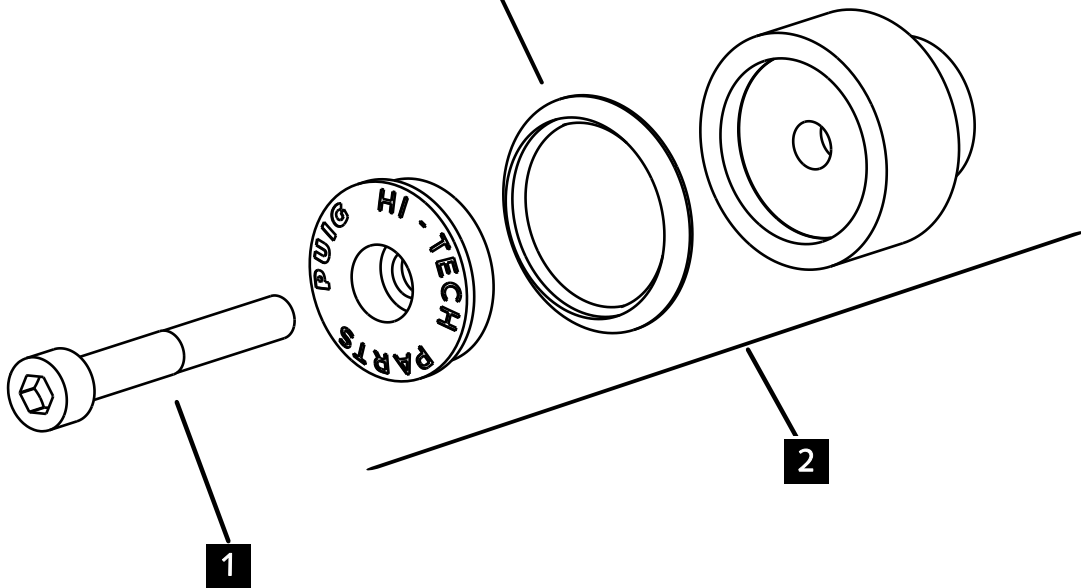

**CONTRAPESO BALANCE
BAR ENDS BALANCE**

REF 21669N

M O U N T I N G I N S T R U C T I O N S

1 Person

15 min

EASY

14 anillos (2 por color):
Negro, Azul, Rojo, Naranja, Oro, Plata, Verde
14 rings (2 each color):
Black, Blue, Red, Orange, Gold, Silver, Green

ID.	DESCRIPCIÓN	DESCRIPTION	QTY.
1	Tornillo M6x45 DIN912	M6x45 DIN912 screw	2
2	Contrapeso	Bar end	2

**CONSULTAR EN NUESTRA PAGINA WEB LA DISPONIBILIDAD DEL VIDEO DE MONTAJE DE ESTA REFERENCIA.
CONSULT OUR WEBSITE THE VIDEO MOUNT AVAILABILITY OF THIS REFERENCE.**