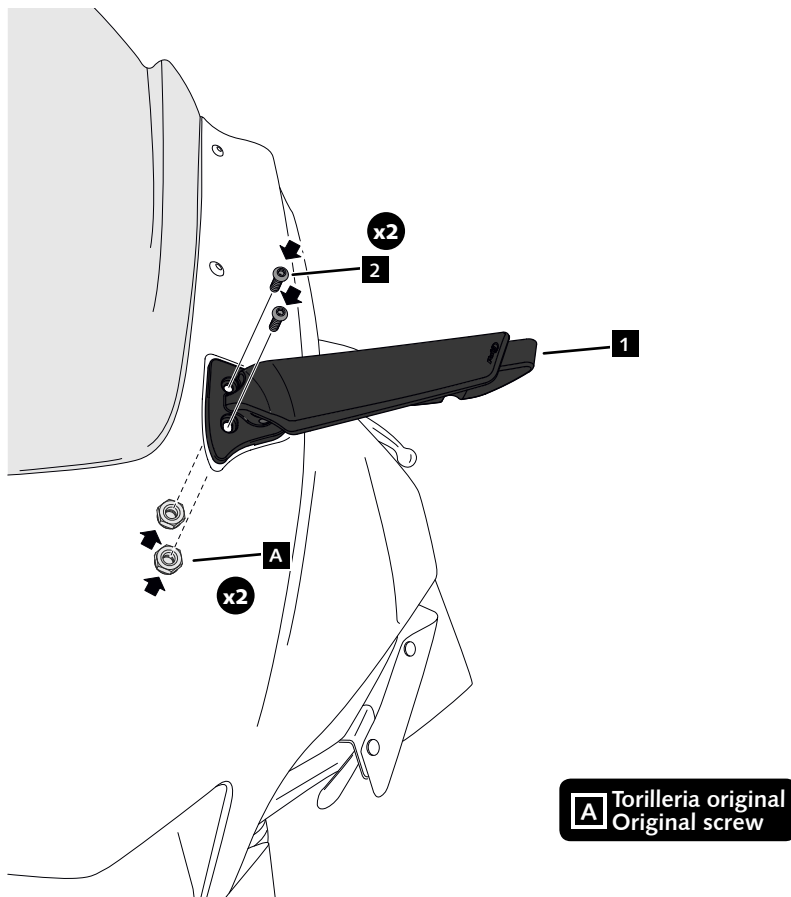

ID.	DESCRIPCIÓN	DESCRIPTION	QTY.	REF.:
1	Retrovisor Aileron	Aileron mirror	1	22253N
2	Tornillo M6x25 ISO 7380	M6x25 ISO 7380 screw	2	22253N

**CONSULTAR EN NUESTRA PAGINA WEB LA DISPONIBILIDAD DEL VIDEO DE MONTAJE DE ESTA REFERENCIA.  
CONSULT OUR WEBSITE THE VIDEO MOUNT AVAILABILITY OF THIS REFERENCE.**

# YAMAHA R1 '24-

REF 22253N

INSTRUCCIONES DE MONTAJE - MOUNTING INSTRUCTIONS - MONTAGEANLEITUNG

**1**

ASSEMBLY  
MONTAJE

**2**

ASSEMBLY  
MONTAJE

**B** REF. 21749N  
(No incluido / Not Included)

APRETAR EL TORNILLO PARA AJUSTAR LA DUREZA  
DEL RETROVISOR.  
TIGHTEN THE SCREW TO ADJUST THE HARDNESS  
OF THE MIRROR.