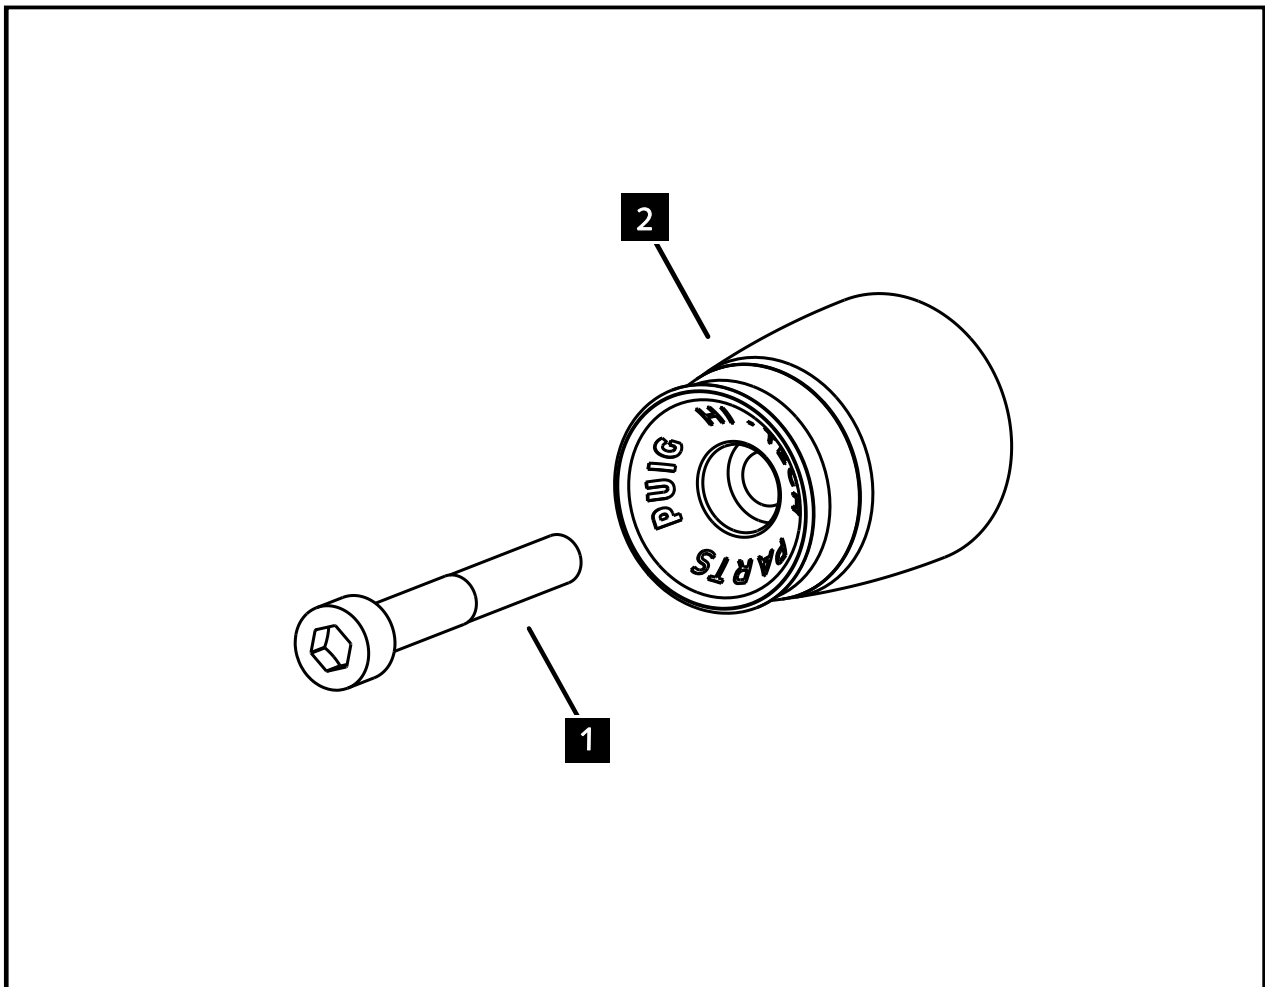

**CONTRAPESO SPORT
BAR ENDS SPORT**

REF 21035N

M O U N T I N G I N S T R U C T I O N S

1 Person

15 min

EASY

ID.	DESCRIPCIÓN	DESCRIPTION	QTY.
1	Tornillo M6x45 DIN912	M6x45 DIN912 screw	2
2	Contrapeso	Bar end	2