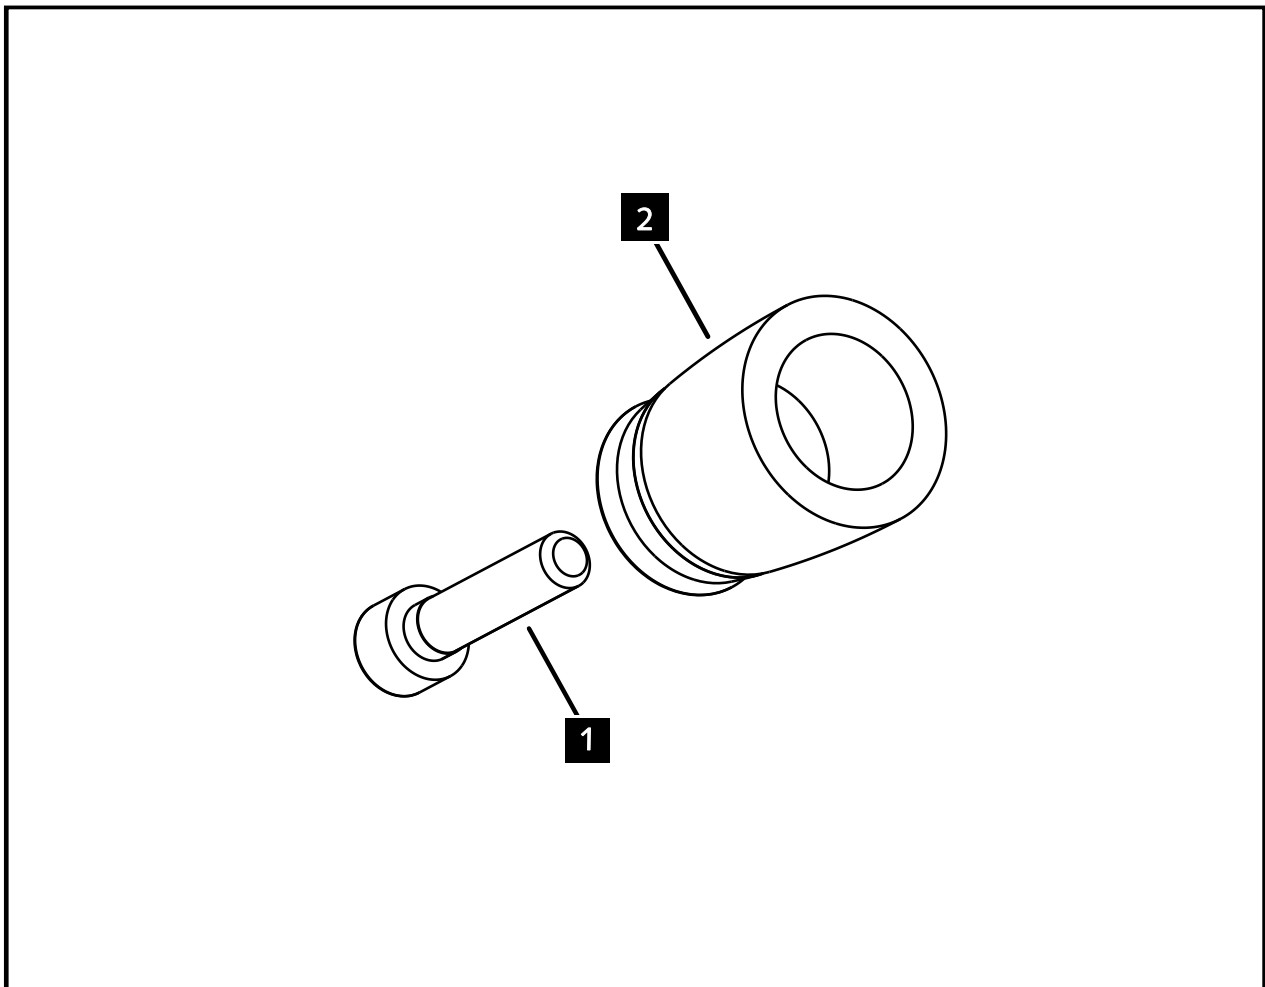

**CONTRAPESO SPORT
BAR ENDS SPORT**

REF 21034N

M O U N T I N G I N S T R U C T I O N S

1 Person

15 min

EASY

ID.	DESCRIPCIÓN	DESCRIPTION	QTY.
1	Tornillo M8x35 DIN912	M8x35 DIN912 screw	2
2	Contrapeso	Bar end	2