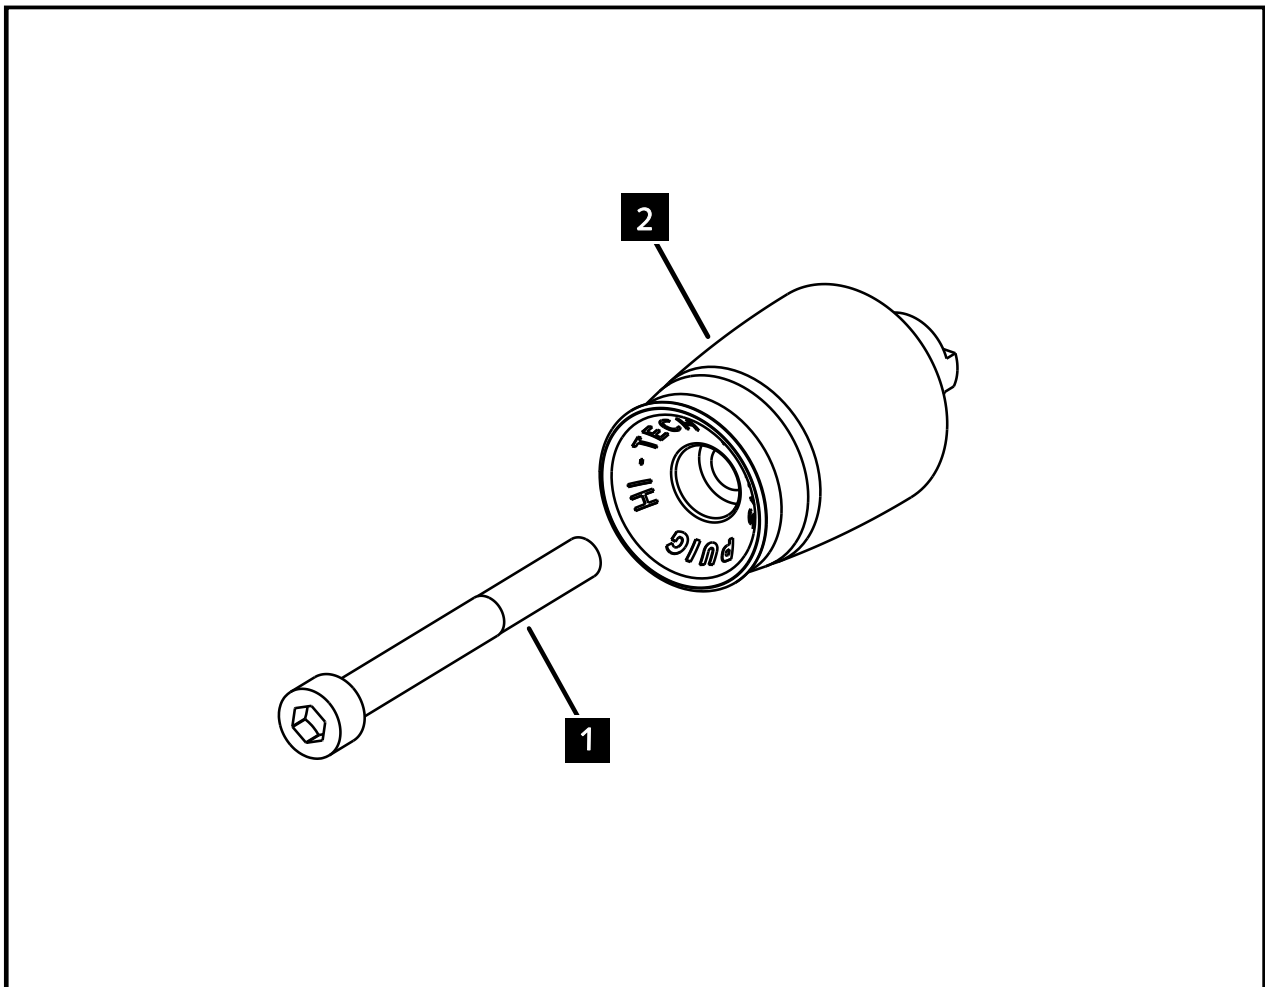

**CONTRAPESO SPORT  
BAR ENDS SPORT**

REF 21026N

**M O U N T I N G I N S T R U C T I O N S**

1 Person

15 min

EASY

ID.	DESCRIPCIÓN	DESCRIPTION	QTY.
1	Tornillo M6x60 DIN912	M6x60 DIN912 screw	2
2	Contrapeso	Bar end	2