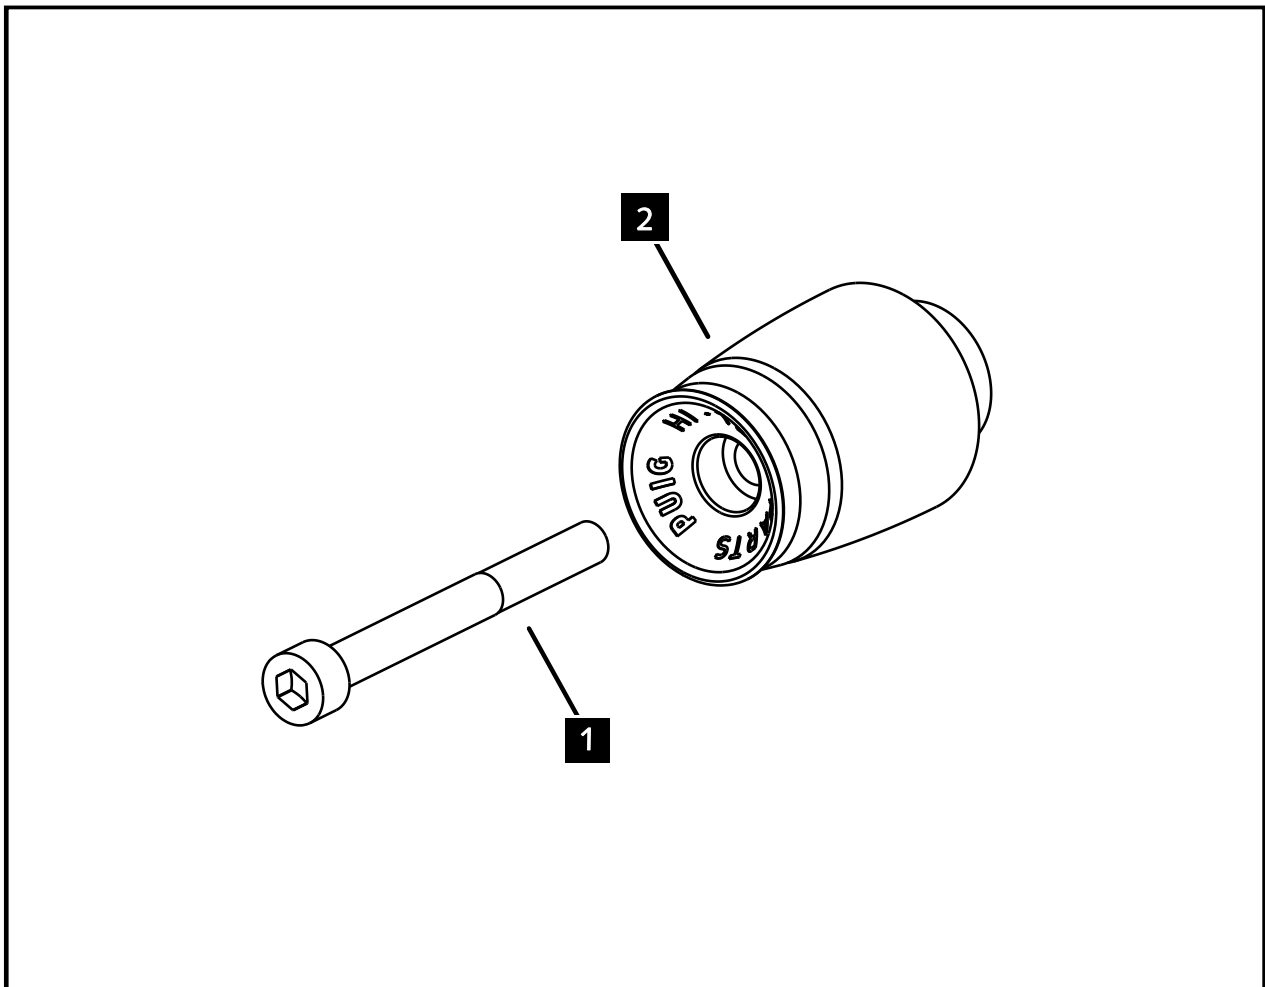

## M O U N T I N G I N S T R U C T I O N S

1 Person

15 min

EASY

ID.	DESCRIPCIÓN	DESCRIPTION	QTY.
1	Tornillo M6x60 DIN912	M6x60 DIN912 screw	2
2	Contrapeso	Bar end	2

**CONSULTAR EN NUESTRA PAGINA WEB LA DISPONIBILIDAD DEL VIDEO DE MONTAJE DE ESTA REFERENCIA.  
CONSULT OUR WEBSITE THE VIDEO MOUNT AVAILABILITY OF THIS REFERENCE.**