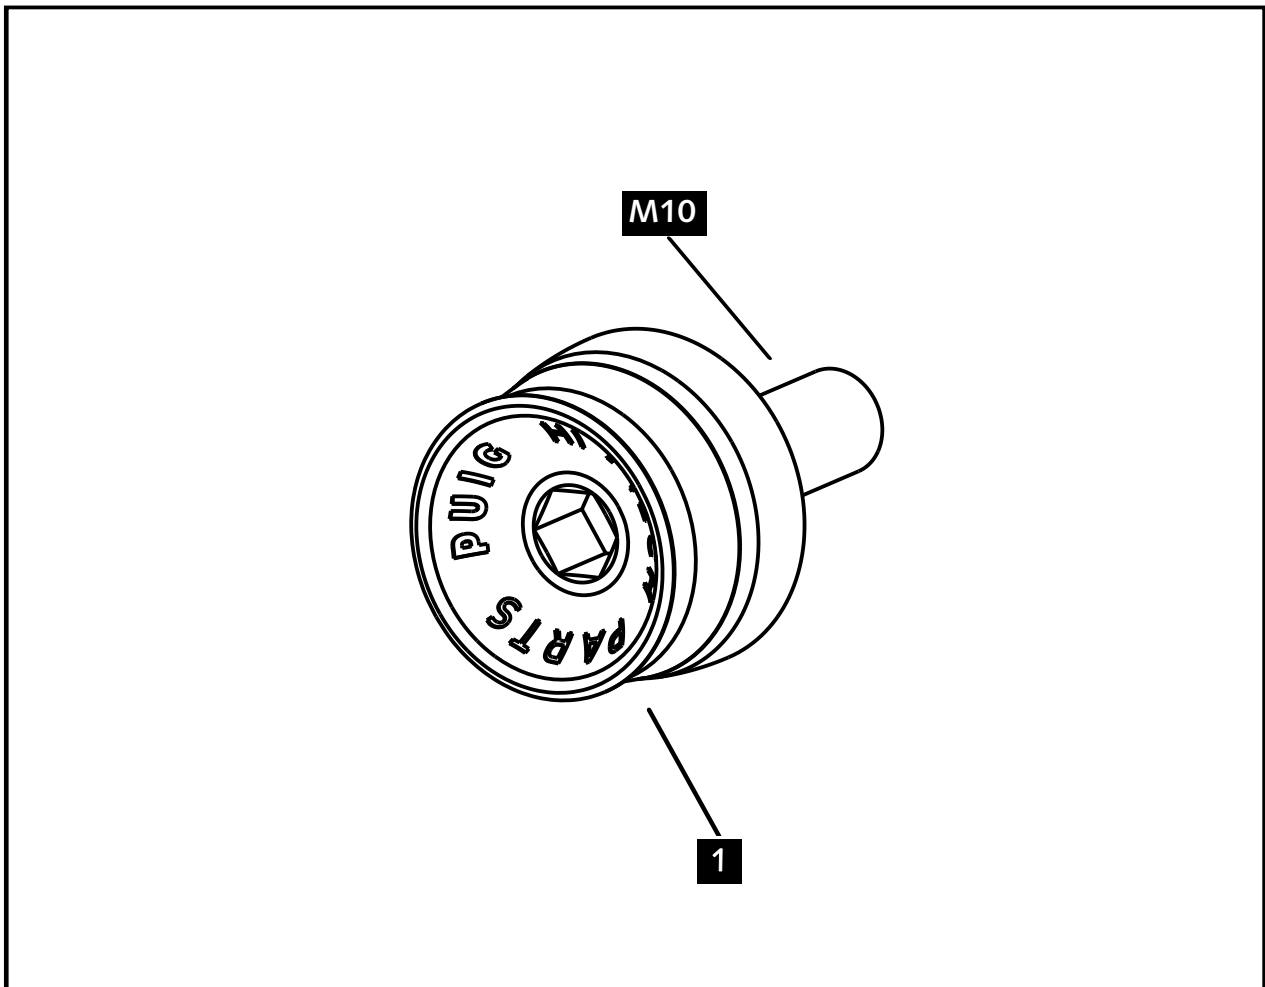

**CONTRAPESO SPEED
BAR ENDS SPEED**

REF 21028N

M O U N T I N G I N S T R U C T I O N S

1 Person

15 min

EASY

ID.	DESCRIPCIÓN	DESCRIPTION	QTY.
1	Contrapeso	Bar end	2

**CONSULTAR EN NUESTRA PAGINA WEB LA DISPONIBILIDAD DEL VIDEO DE MONTAJE DE ESTA REFERENCIA.
CONSULT OUR WEBSITE THE VIDEO MOUNT AVAILABILITY OF THIS REFERENCE.**