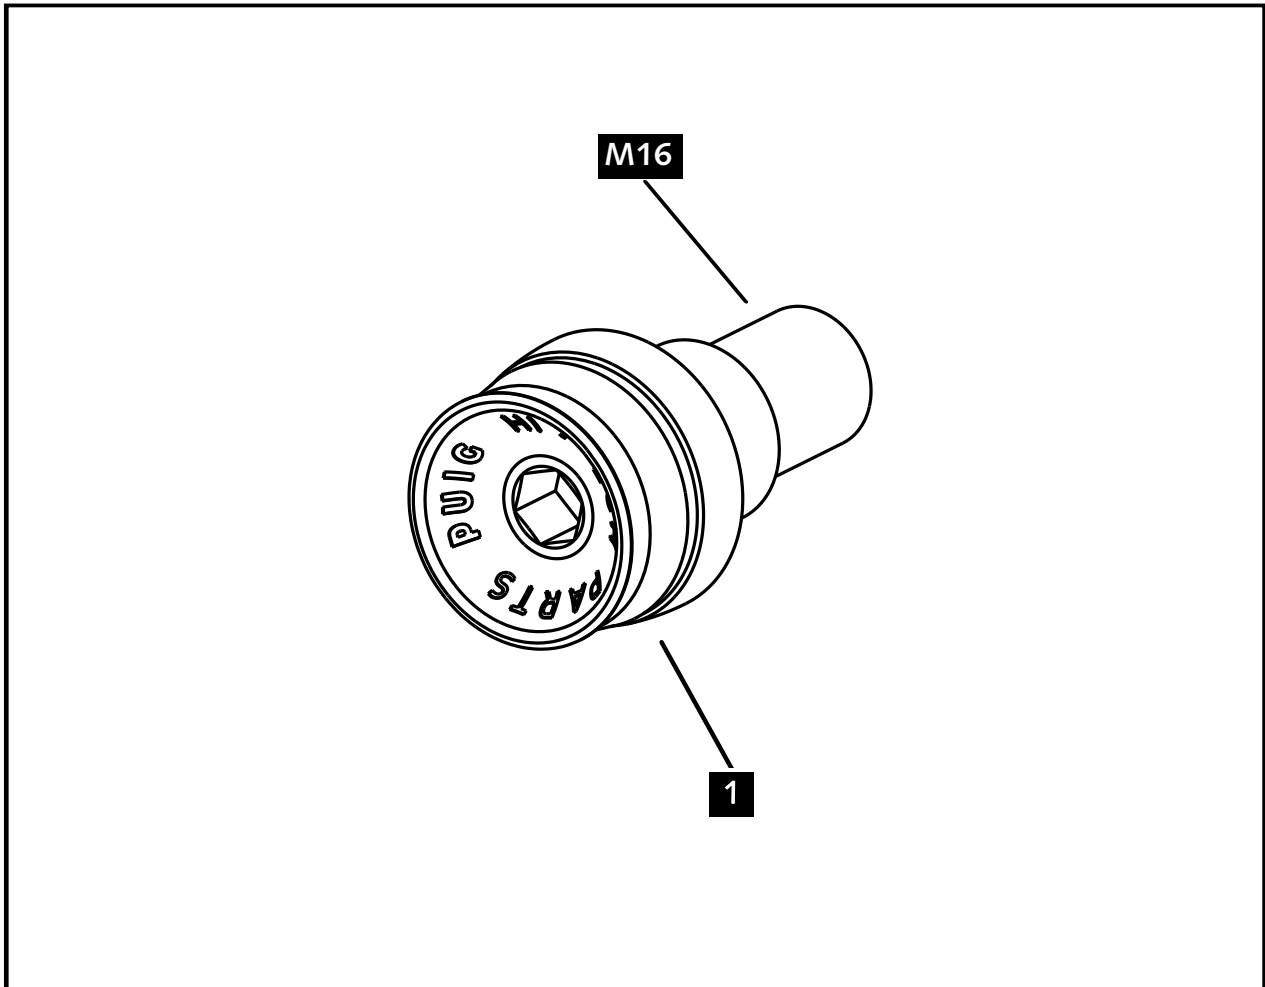

**CONTRAPESO SPEED
BAR ENDS SPEED**

REF 21024N

M O U N T I N G I N S T R U C T I O N S

1 Person

15 min

EASY

ID.	DESCRIPCIÓN	DESCRIPTION	QTY.
1	Contrapeso	Bar end	2

**CONSULTAR EN NUESTRA PAGINA WEB LA DISPONIBILIDAD DEL VIDEO DE MONTAJE DE ESTA REFERENCIA.
CONSULT OUR WEBSITE THE VIDEO MOUNT AVAILABILITY OF THIS REFERENCE.**