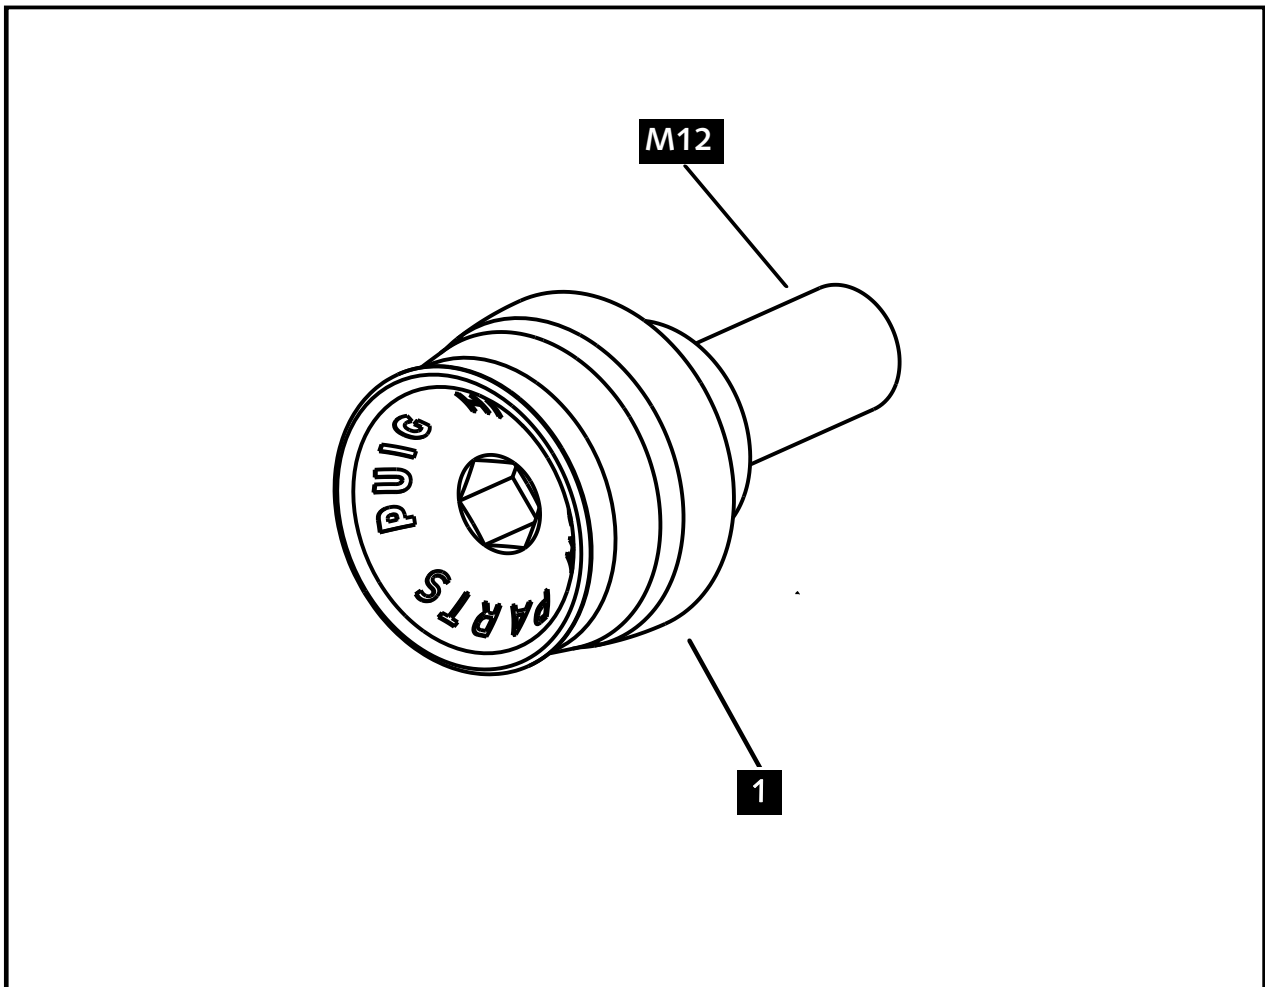

**CONTRAPESO SPEED
BAR ENDS SPEED**

REF 21018N

M O U N T I N G I N S T R U C T I O N S

1 Person

15 min

EASY

ID.	DESCRIPCIÓN	DESCRIPTION	QTY.
1	Contrapeso	Bar end	2

**CONSULTAR EN NUESTRA PAGINA WEB LA DISPONIBILIDAD DEL VIDEO DE MONTAJE DE ESTA REFERENCIA.
CONSULT OUR WEBSITE THE VIDEO MOUNT AVAILABILITY OF THIS REFERENCE.**