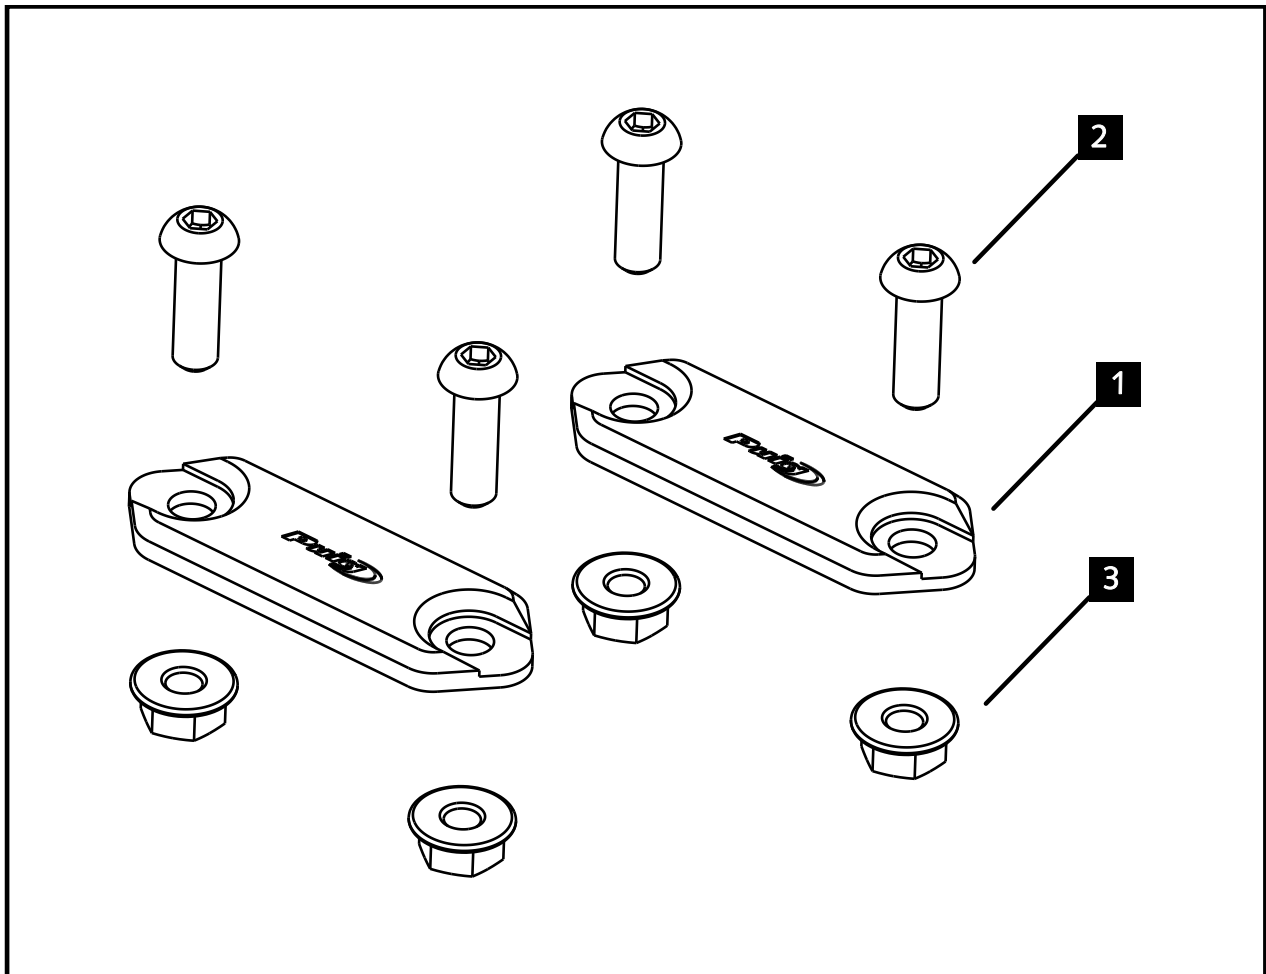

TAPAS RETROVISORES - APRILIA RS 457 '24
REARVIEW MIRRORS CAPS - APRILIA RS 457 '24

REF 22242N

M O U N T I N G I N S T R U C T I O N S

1 Person

15 min

EASY

ID.	DESCRIPCIÓN	DESCRIPTION	QTY.
1	Tapa	Cap	2
2	Tornillo M6x20 ISO7380 (Negro)	M6x20 ISO7380 screw (Black)	4
3	Tuerca M6 DIN6923 (Negro)	M6 DIN6923 (Black)	4