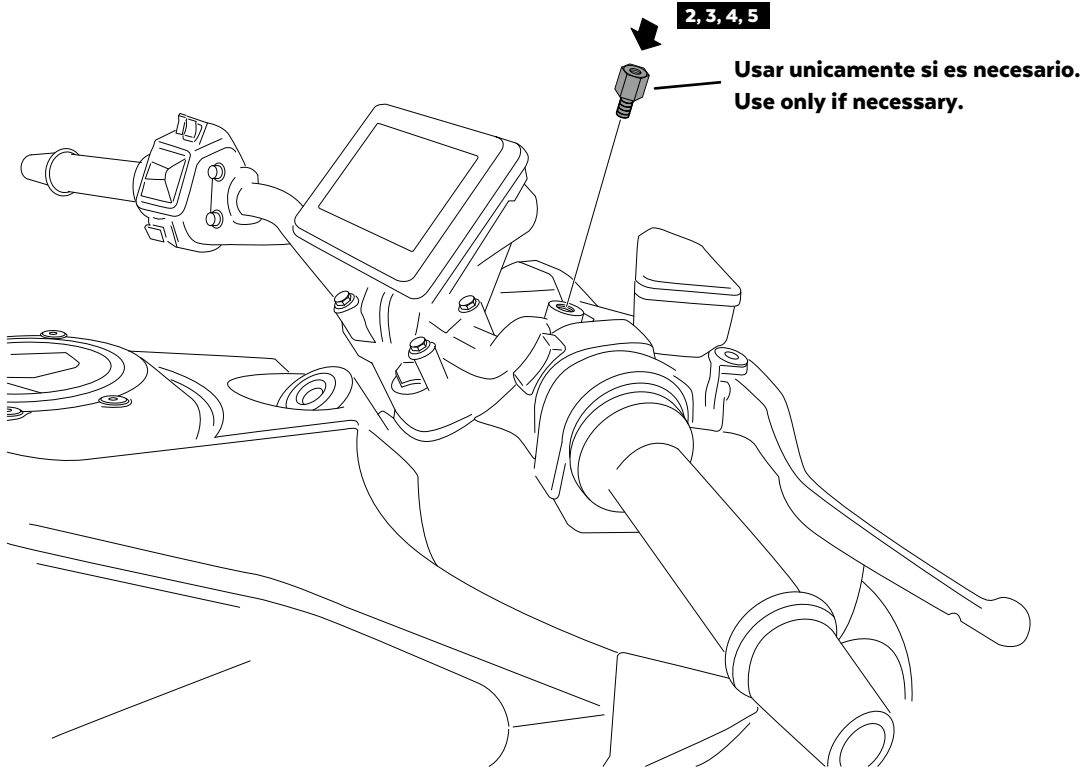

ID.	DESCRIPCIÓN	DESCRIPTION	QTY.	REF.:
1	Retrovisor	Rearview	1	----
2	Casquillo adaptador M10/125 rosca izq.	Adapter spacer M10/125 left thread	1	----
3	Casquillo adaptador M10/125 rosca der.	Adapter spacer M10/125 right thread	1	----
4	Casquillo adaptador M8/125 rosca izq.	Adapter spacer M8/125 left thread	1	----
5	Casquillo adaptador M8/125 rosca der.	Adapter spacer M8/125 right thread	1	----

1

ASSEMBLY
MONTAJE

2

ASSEMBLY
MONTAJE