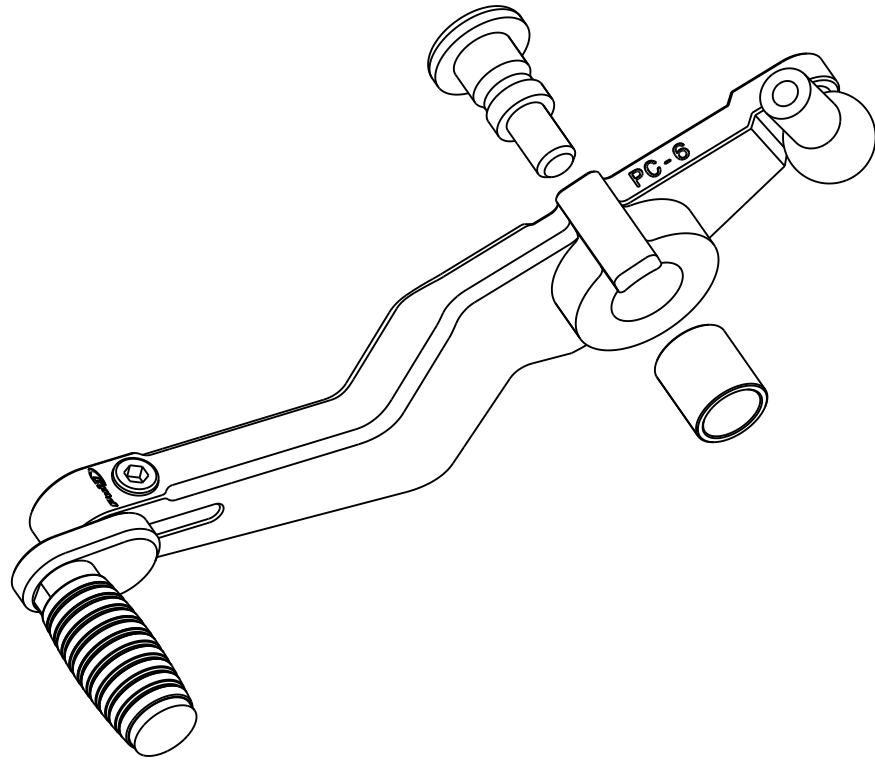

PALANCA DE CAMBIO - KTM 990 DUKE '24
SHIFT LEVER - KTM 990 DUKE '24

REF. 22207N
PALANCA DE CAMBIO
SHIFT LEVER

Se aconseja el uso de un fijador de roscas medio.
The use of a medium threadlocker is recommended.