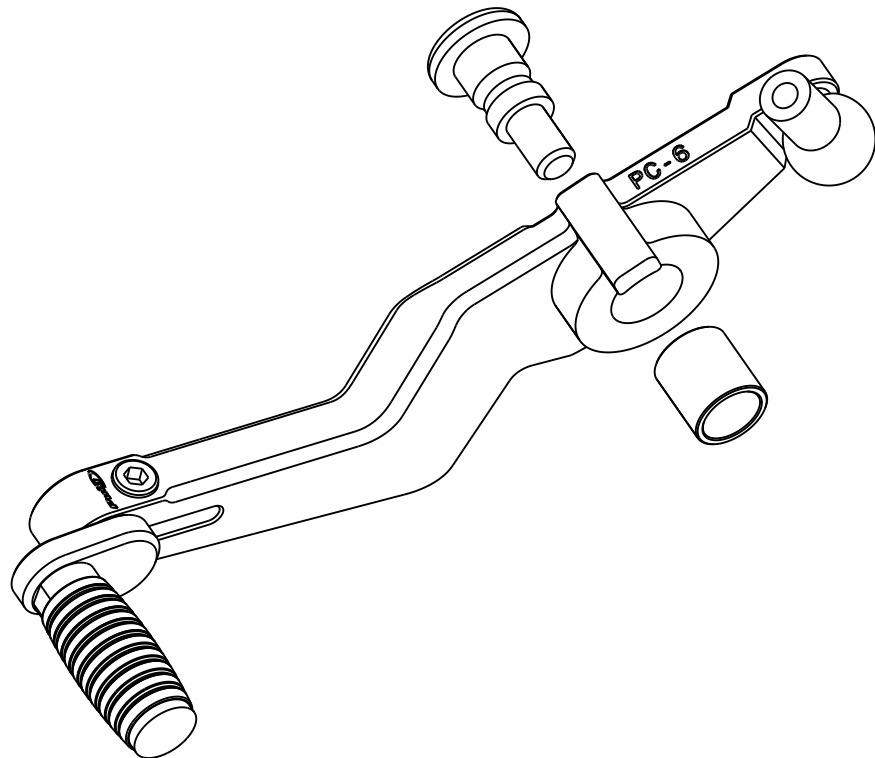

PALANCA DE CAMBIO - KTM 990 DUKE '24
SHIFT LEVER - KTM 990 DUKE '24

REF. 22207N
PALANCA DE CAMBIO
SHIFT LEVER

Se aconseja el uso de un fijador de roscas medio.
The use of a medium threadlocker is recommended.