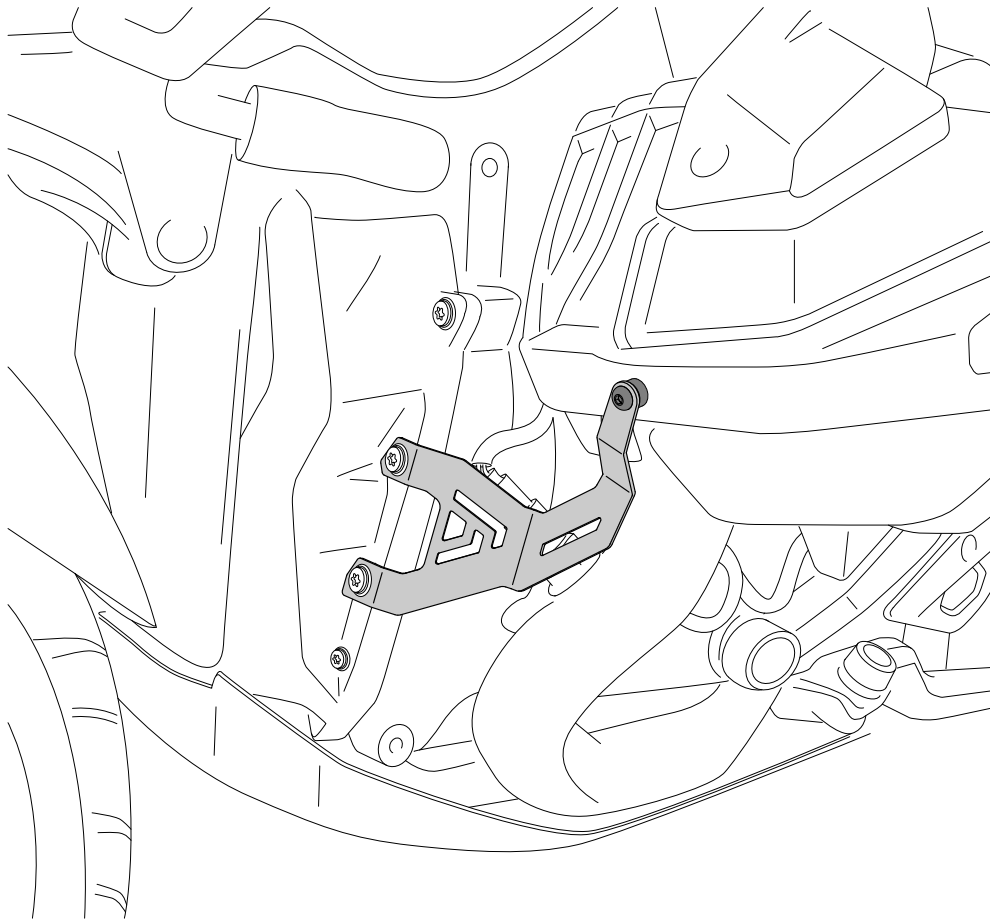

BMW R1300GS '24

REF 22255N

PROTECTOR IZQUIERDO SONDA LANDA / LANDA LEFT PROBE PROTECTOR

1 Person

15 min

EASY

Accesorio verificado en la configuración básica de la motocicleta. Para modelos con configuraciones adicionales de fábrica, no podemos asegurar su compatibilidad a menos que se realice una consulta previa. Declinamos cualquier reclamación eventual.

ID.	DESCRIPCIÓN	ESCRPTION	QTY.	REF.:
1	Casquillo aluminio 6mm (Negro)	Aluminum spacer 6mm (Black)	1	CASQUI-----208
2	Pletina aluminio (Negro)	Aluminum platen (Black)	1	PLATI449-1-0449
3	Tornillo M6x20 DIN1001 (Negro)	M6x20 DIN1001 screw (Black)	1	TORNI-I7380-404