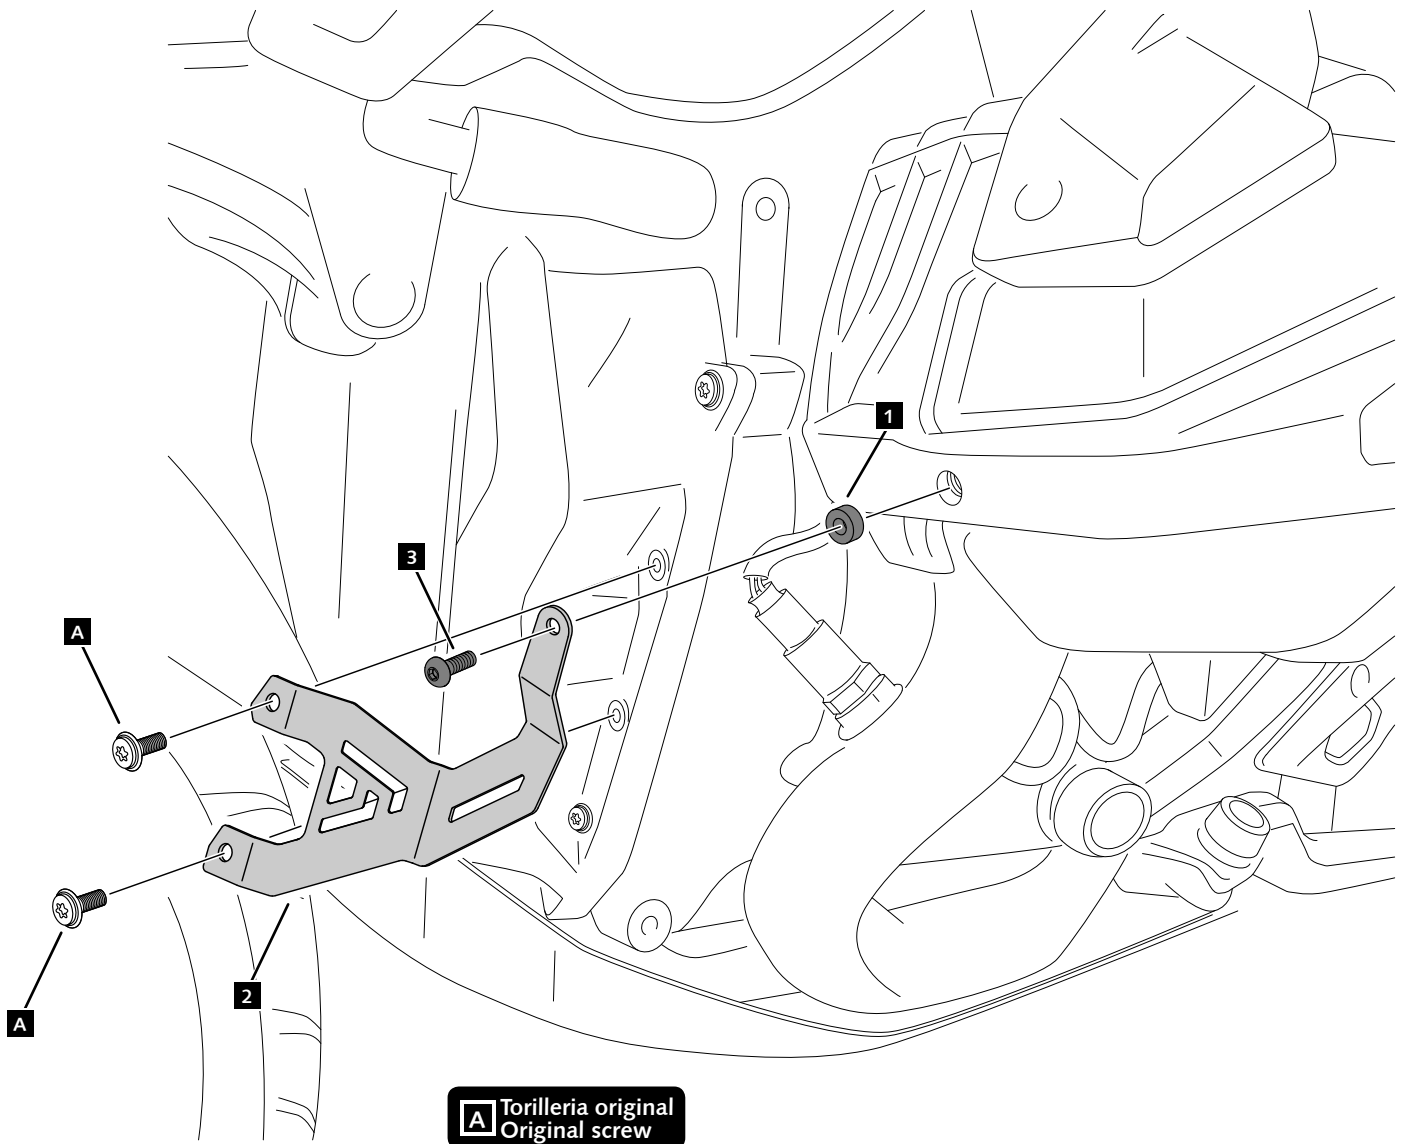

BMW R1300GS '24

REF
22255N

INSTRUCCIONES DE MONTAJE - MOUNTING INSTRUCTIONS - MONTAGEANLEITUNG

CONSULTAR EN NUESTRA PAGINA WEB LA DISPONIBILIDAD DEL VIDEO DE MONTAJE DE ESTA REFERENCIA.

CONSULT OUR WEBSITE THE VIDEO MOUNT AVAILABILITY OF THIS REFERENCE.