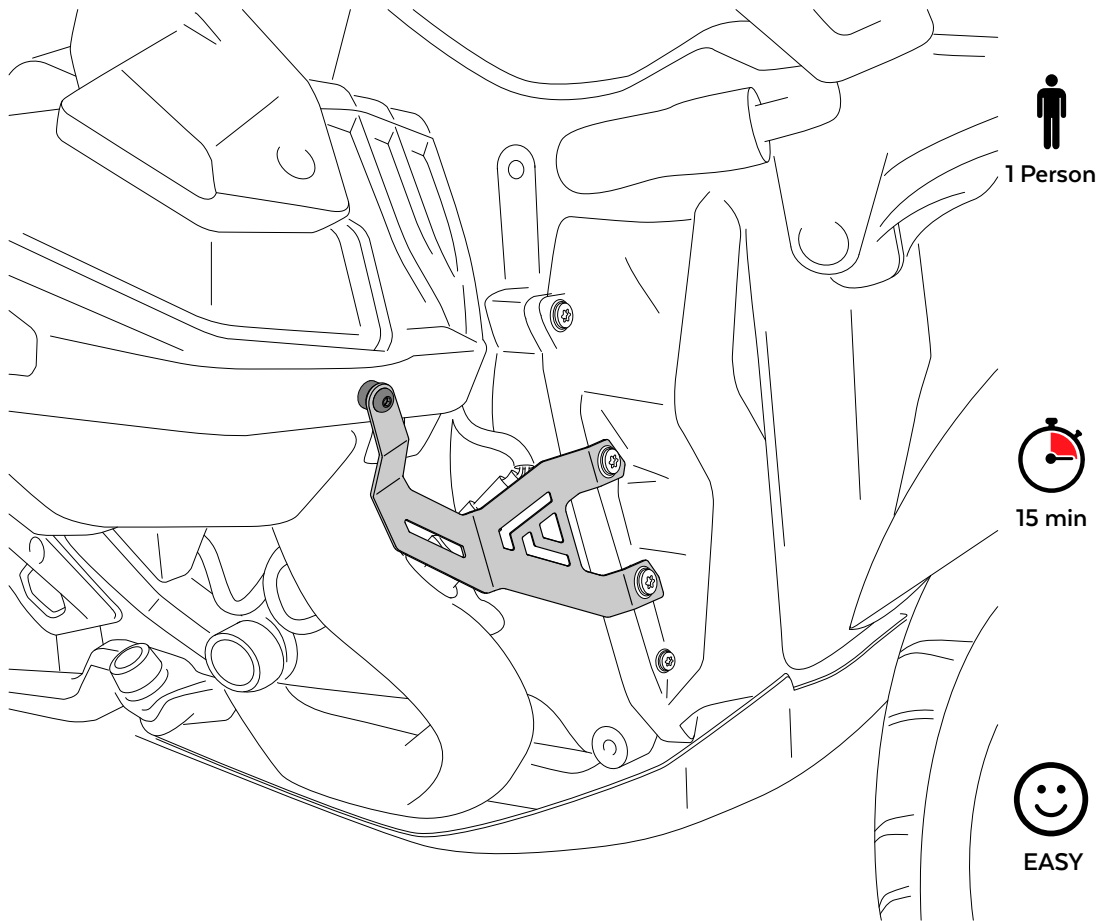

## BMW R1300GS '24

REF 22254N

PROTECTOR DERECHO SONDA LANDA / LANDA RIGHT PROBE PROTECTOR

Accesorio verificado en la configuración básica de la motocicleta. Para modelos con configuraciones adicionales de fábrica, no podemos asegurar su compatibilidad a menos que se realice una consulta previa. Declinamos cualquier reclamación eventual.

| ID. | DESCRIPCIÓN                    | ESCRPTION                   | QTY. | REF.:           |
|-----|--------------------------------|-----------------------------|------|-----------------|
| 1   | Casquillo aluminio 6mm (Negro) | Aluminum spacer 6mm (Black) | 1    | CASQUI-----208  |
| 2   | Pletina aluminio (Negro)       | Aluminum platen (Black)     | 1    | PLATI448-1-0448 |
| 3   | Tornillo M6x20 DIN1001 (Negro) | M6x20 DIN1001 screw (Black) | 1    | TORNI-I7380-404 |