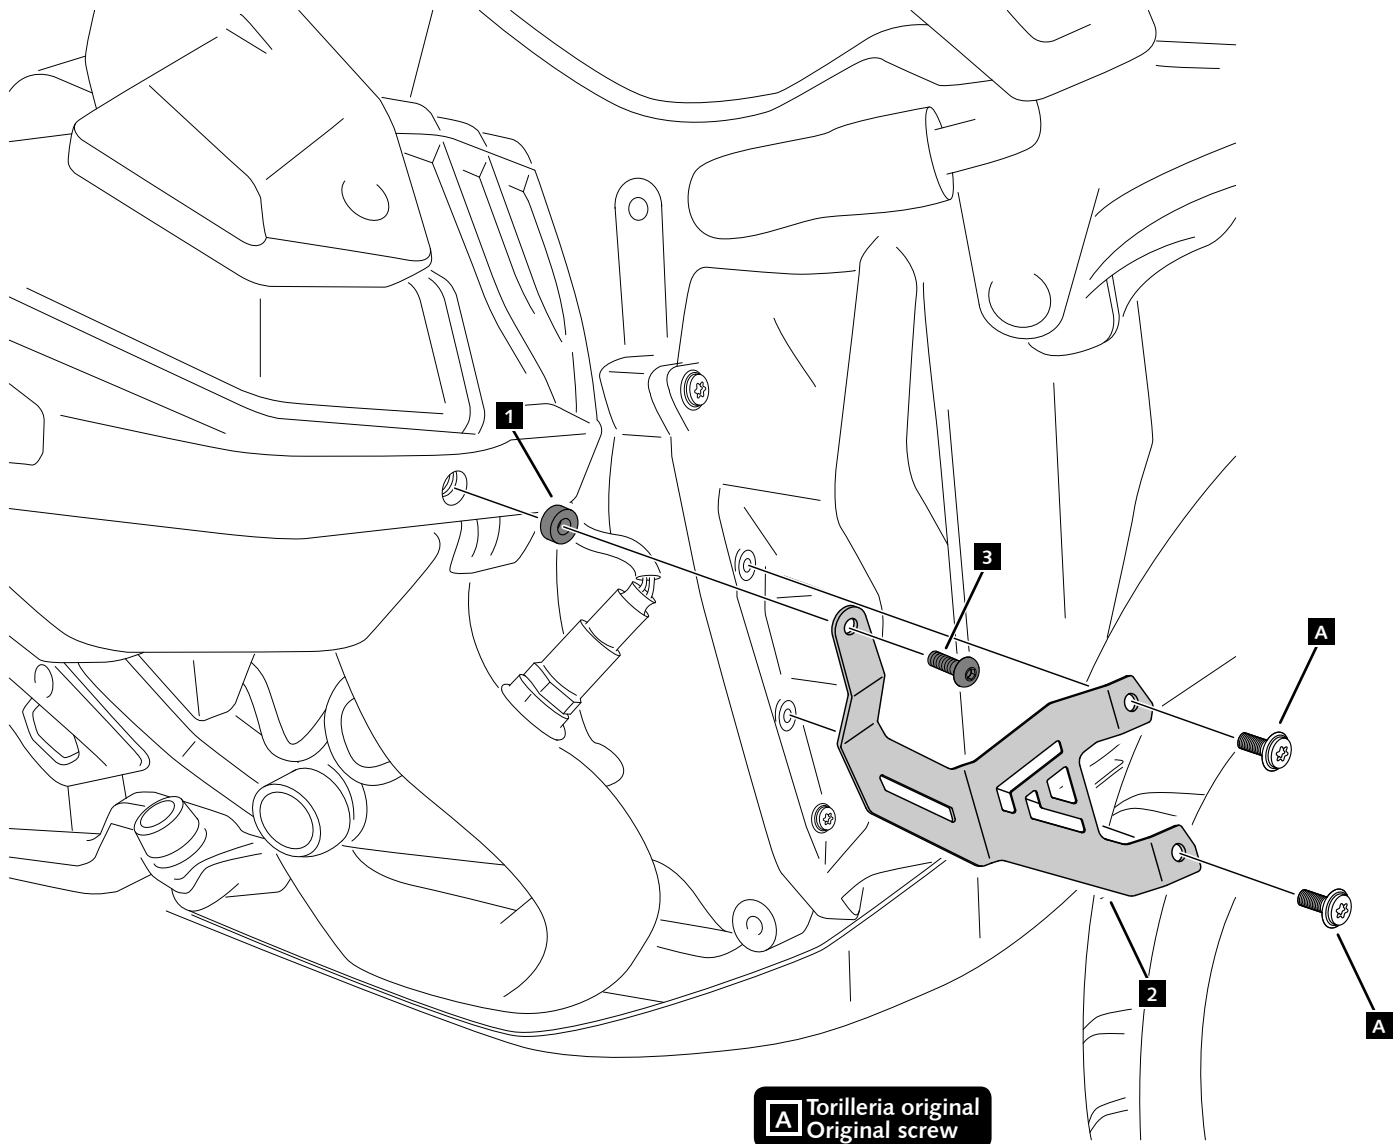

BMW R1300GS '24

REF
22254N

INSTRUCCIONES DE MONTAJE - MOUNTING INSTRUCTIONS - MONTAGEANLEITUNG

CONSULTAR EN NUESTRA PAGINA WEB LA DISPONIBILIDAD DEL VIDEO DE MONTAJE DE ESTA REFERENCIA.

CONSULT OUR WEBSITE THE VIDEO MOUNT AVAILABILITY OF THIS REFERENCE.