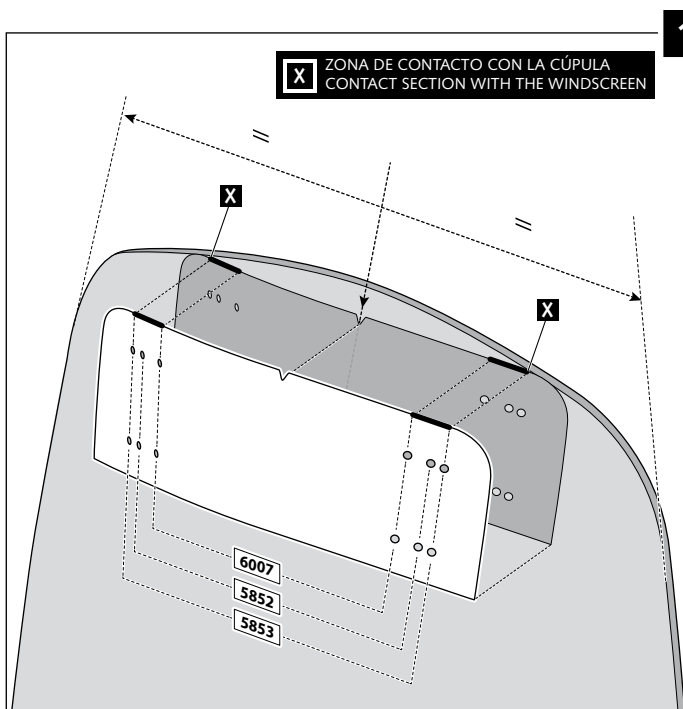

ID.	PIEZA / PART	DESCRIPCIÓN	DESCRIPTION	QTY.
1		Visera	Visor	1
2		Plantilla	Template	1
3		Mecanismo multiregulable	Multi-adjustable mechanism	2
4		Tapeta	Cap	4
5		Tornillo rosca plástico M6x14	Plastic thread fastener M6x14	8

VISERA MULTIREGULABLE MULTI-ADJUSTABLE VISOR

INSTRUCCIONES DE MONTAJE - MOUNTING INSTRUCTIONS - MONTAGEANLEITUNG

TIPO/TYPER A - TIPO/TYPER A - TIPO/TYPER A

VISERA MULTIREGULABLE MULTI-ADJUSTABLE VISOR

INSTRUCCIONES DE MONTAJE - MOUNTING INSTRUCTIONS - MONTAGEANLEITUNG

TIPO/TYPE B - TIPO/TYPE B - TIPO/TYPE B

VISERA MULTIREGULABLE MULTI-ADJUSTABLE VISOR

INSTRUCCIONES DE MONTAJE - MOUNTING INSTRUCTIONS - MONTAGEANLEITUNG

TIPO/TYPE C - TIPO/TYPE C - TIPO/TYPE C