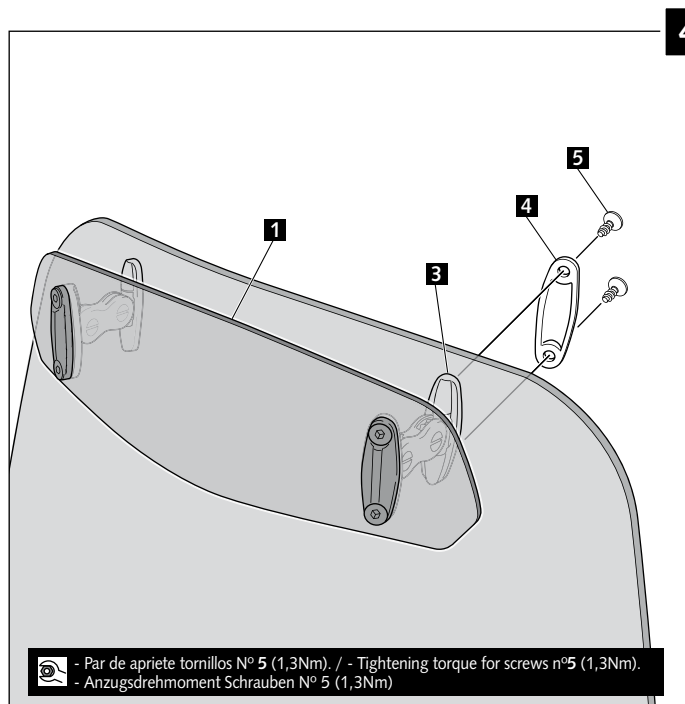

VISERA MULTIREGULABLE MULTI-ADJUSTABLE VISOR

INSTRUCCIONES DE MONTAJE - MOUNTING INSTRUCTIONS - MONTAGEANLEITUNG

TIPO/TYPER A - TIPO/TYPER A - TIPO/TYPER A