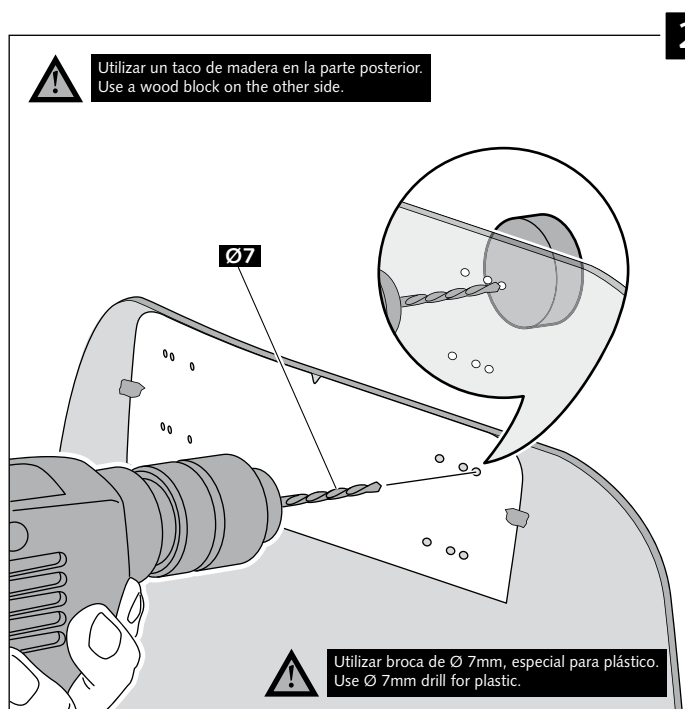

VISERA MULTIREGULABLE MULTI-ADJUSTABLE VISOR

INSTRUCCIONES DE MONTAJE - MOUNTING INSTRUCTIONS - MONTAGEANLEITUNG

TIPO/TYPER A - TIPO/TYPER A - TIPO/TYPER A