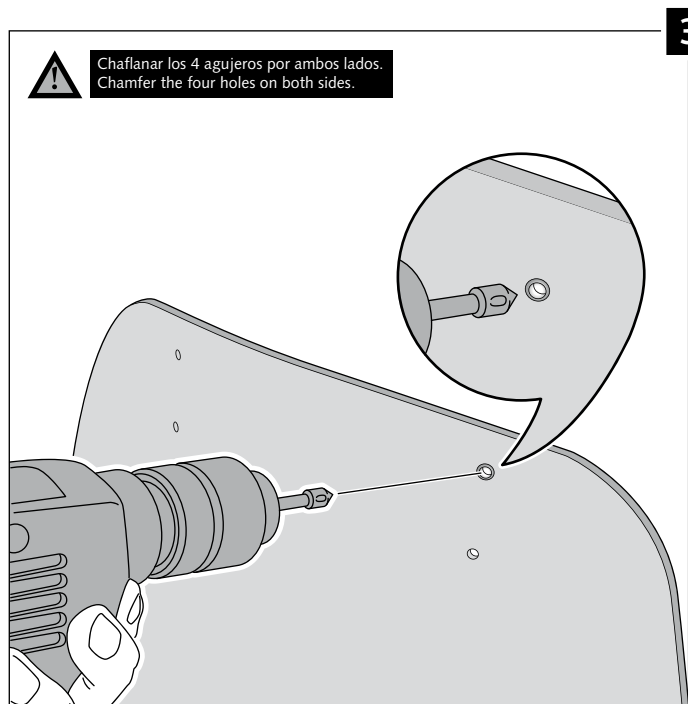

VISERA MULTIREGULABLE MULTI-ADJUSTABLE VISOR

INSTRUCCIONES DE MONTAJE - MOUNTING INSTRUCTIONS - MONTAGEANLEITUNG

TIPO/TYPER A - TIPO/TYPER A - TIPO/TYPER A