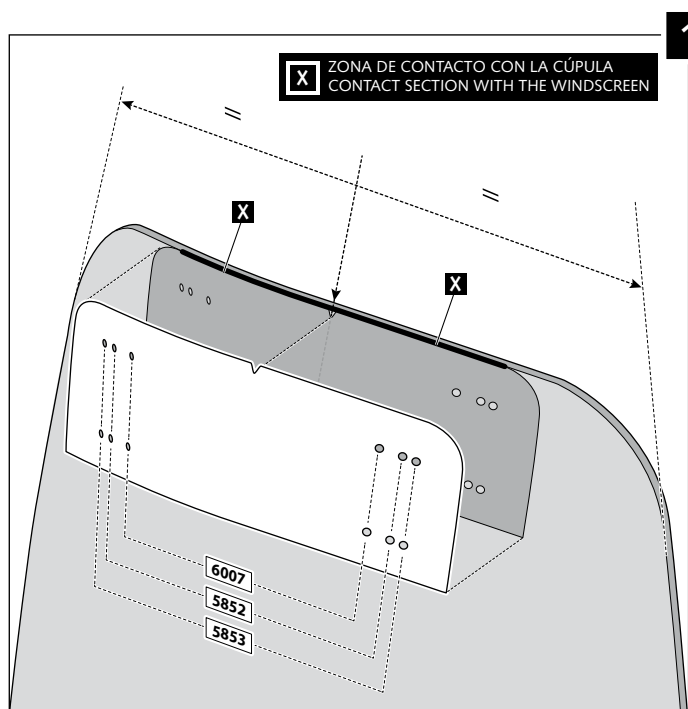

VISERA MULTIREGULABLE MULTI-ADJUSTABLE VISOR

INSTRUCCIONES DE MONTAJE - MOUNTING INSTRUCTIONS - MONTAGEANLEITUNG

TIPO/TYPER A - TIPO/TYPER A - TIPO/TYPER A