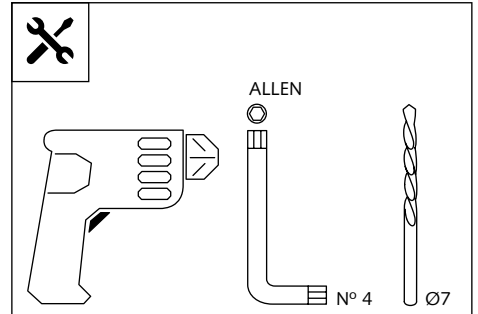

VISERA MULTIREGULABLE MULTI-ADJUSTABLE VISOR

CÚPULA TIPO
TYPE WINDSCREEN **A**

CÚPULA TIPO
TYPE WINDSCREEN **B**

CÚPULA TIPO
TYPE WINDSCREEN **C**

Ref.: 6007

Ref.: 5852

Ref.: 5853

Ahumado/Smoke

Transparente/Clear

1 persona
1 person

15 min

Fácil - Easy

Media-Intermediate

Difícil-Difficult

Nota/Note:

Si la visera se suministra con la cúpula Puig, no será necesario realizar los agujeros por que ya vienen incorporados.
If the visor is supplied along with the windscreen, the windscreen will come factory-drilled so no drilling is necessary.

ID.	PIEZA / PART	DESCRIPCIÓN	DESCRIPTION	QTY.
1		Visera	Visor	1
2		Plantilla	Template	1
3		Mecanismo multiregulable	Multi-adjustable mechanism	2
4		Tapeta	Cap	4
5		Tornillo rosca plástico M6x14	Plastic thread fastener M6x14	8