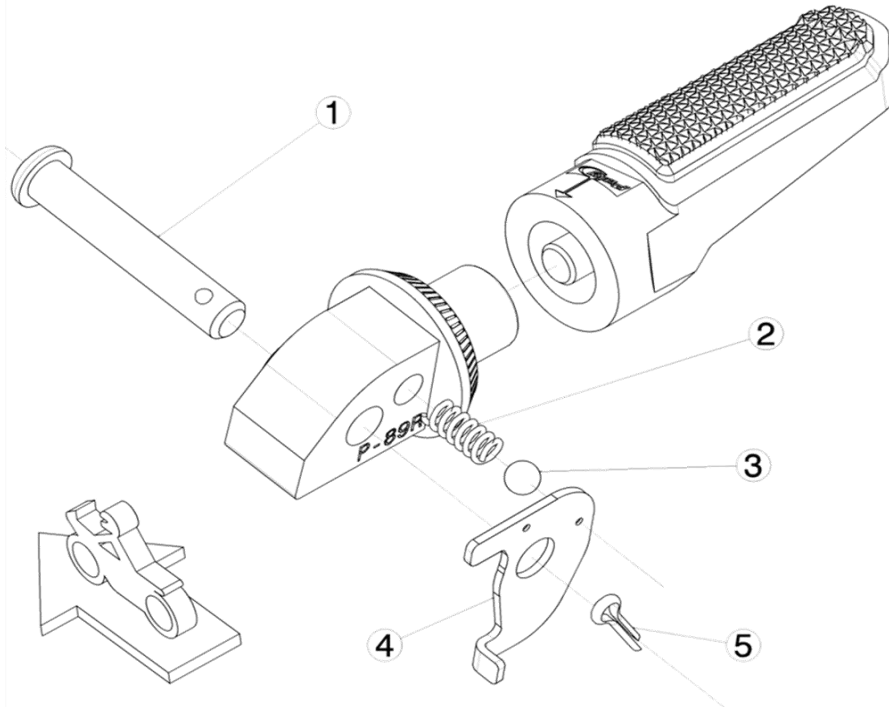

TRIUMPH SCRAMBLER 400 / SPEED 400 '24>

REF 22149N

ESTRI BERA PASAJERO /

PASSENGER FOOTPEG

LADO DERECHO  
RIGHT SIDE  
RECHTS SEITE

1, 2, 3, 4, 5, Piezas originales / Original parts

LADO IZQUIERDO  
LEFT SIDE  
LINKS SEITE

1, 2, 3, 4, 5, Piezas originales / Original parts